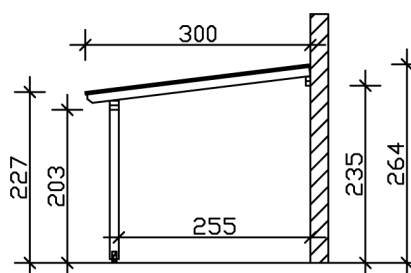

### Datenblatt / Baubeschreibung

Material	Leimholz, Fichte
Farbe	Anthrazit
Farbbehandlung	Lasiert
Größe	541 x 300 cm
Aufstellbreite (Sockelmaß)	476 cm
Aufstelltiefe (Sockelmaß)	267 cm
Außenbreite inkl. Dachüberstand	541 cm
Außentiefe inkl. Dachüberstand	300 cm
Gesamthöhe vorne	227 cm
Gesamthöhe hinten	264 cm
Dachform	Pulldach
Material Dacheindeckung	Polycarbonat-Doppelstegplatten
Farbe Dach	Transparent
Dachstärke	10 mm
Dachfläche	16.23 m <sup>2</sup>
Dachneigung	nach vorne

Gefälle	7 °
Dachüberstand vorne	33 cm
Dachüberstand hinten	0 cm
Dachüberstand links	32 cm
Dachüberstand rechts	32 cm
Grundfläche	16.23 m <sup>2</sup>
Umbauter Raum	39.84 m <sup>3</sup>
Durchgangshöhe vorne	203 cm
Durchgangshöhe hinten	235 cm
Pfostenstärke	12 x 12 cm
Pfostenlänge vorne	198 cm
Pfostenabstand Breite	220 cm
Pfostenabstand Tiefe	255 cm
Pfostenanzahl	3 Stück
Verankerung	Aufschraubstütze
Schneelast (sk)	1.5 kN/m <sup>2</sup>
Windstaudruck q	0.95 kN/m <sup>2</sup>
Montageart	Wandanbau
Anzahl Packstücke	1
Verpackungsmaß	Breite: 317 cm, Höhe: 50 cm, Tiefe: 120 cm, 270 kg
Verpackungsgewicht gesamt	270 kg
nicht im Lieferumfang enthalten	Dübel für die Wandmontage
Garantie	5 Jahre gemäß unseren Garantiebedingungen
Lieferhinweis	Für die Anlieferung muss die Zufahrt für 40 t-LKW möglich sein! Die Anlieferung erfolgt frei Bordsteinkante (Festland Deutschland).
Artikelnummer	207251-16-25
EAN-Nummer	4018211040728

### 541 x 300 cm

Grundriss

Schnitt

# TERRASSENÜBERDACHUNG BORMIO

541 x 300 cm  
Schnitte und Ansichten Maßstab 1:100

Ansicht Vorne