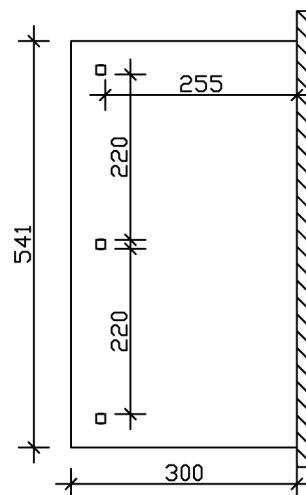

### Datenblatt / Baubeschreibung

Material	Leimholz, Fichte
Farbe	Anthrazit
Farbbehandlung	Lasiert
Größe	541 x 300 cm
Aufstellbreite (Sockelmaß)	476 cm
Aufstelltiefe (Sockelmaß)	267 cm
Außenbreite inkl. Dachüberstand	541 cm
Außentiefe inkl. Dachüberstand	300 cm
Gesamthöhe vorne	227 cm
Gesamthöhe hinten	264 cm
Dachform	Pulldach
Material Dacheindeckung	Polycarbonat-Doppelstegplatten
Farbe Dach	Transparent
Dachstärke	10 mm
Dachfläche	16.23 m <sup>2</sup>
Dachneigung	nach vorne

Gefälle	7 °
Dachüberstand vorne	33 cm
Dachüberstand hinten	0 cm
Dachüberstand links	32 cm
Dachüberstand rechts	32 cm
Grundfläche	16.23 m <sup>2</sup>
Umbauter Raum	39.84 m <sup>3</sup>
Durchgangshöhe vorne	203 cm
Durchgangshöhe hinten	235 cm
Pfostenstärke	12 x 12 cm
Pfostenlänge vorne	198 cm
Pfostenabstand Breite	220 cm
Pfostenabstand Tiefe	255 cm
Pfostenanzahl	3 Stück
Verankerung	Aufschraubstütze
Schneelast (sk)	1.5 kN/m <sup>2</sup>
Windstaudruck q	0.95 kN/m <sup>2</sup>
Montageart	Wandanbau
Anzahl Packstücke	1
Verpackungsmaß	Breite: 317 cm, Höhe: 50 cm, Tiefe: 120 cm, 270 kg
Verpackungsgewicht gesamt	270 kg
nicht im Lieferumfang enthalten	Dübel für die Wandmontage
Garantie	5 Jahre gemäß unseren Garantiebedingungen
Lieferhinweis	Für die Anlieferung muss die Zufahrt für 40 t-LKW möglich sein! Die Anlieferung erfolgt frei Bordsteinkante (Festland Deutschland).
Artikelnummer	207251-16-25
EAN-Nummer	4018211040728

### 541 x 300 cm

Grundriss

Schnitt

# TERRASSENÜBERDACHUNG BORMIO

541 x 300 cm  
Schnitte und Ansichten Maßstab 1:100

Ansicht Vorne