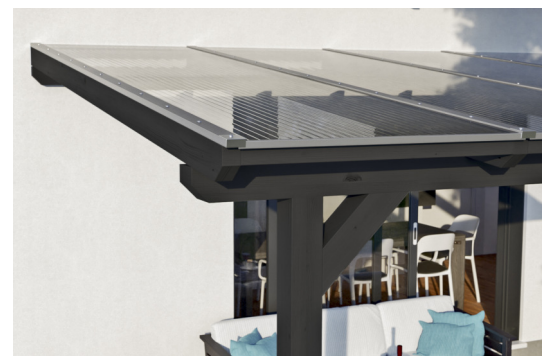

# TERRASSENÜBERDACHUNG BORMIO

Massive Konstruktion aus hochwertigem Leimholz (BSH-Fichte)

TERRASSENÜBERDACHUNG BORMIO  
541 x 300 cm

Gestaltungsbeispiel

- Farblich behandelt in anthrazit
- Dacheindeckung Polycarbonat-Doppelstegplatte in klar
- Pfosten 12 x 12 cm
- Inklusive Aufschraubstützen

## TERRASSENÜBERDACHUNG BORMIO 541 X 300 CM, LEIMHOLZ, ANTHRAZIT

### Datenblatt / Baubeschreibung

Material	Leimholz, Fichte
Farbe	Anthrazit
Farbbehandlung	Lasiert
Größe	541 x 300 cm
Aufstellbreite (Sockelmaß)	476 cm
Aufstelltiefe (Sockelmaß)	267 cm
Außenbreite inkl. Dachüberstand	541 cm
Außentiefe inkl. Dachüberstand	300 cm
Gesamthöhe vorne	227 cm
Gesamthöhe hinten	264 cm
Dachform	Pulldach
Material Dacheindeckung	Polycarbonat-Doppelstegplatten
Farbe Dach	Transparent
Dachstärke	10 mm
Dachfläche	16.23 m <sup>2</sup>
Dachneigung	nach vorne