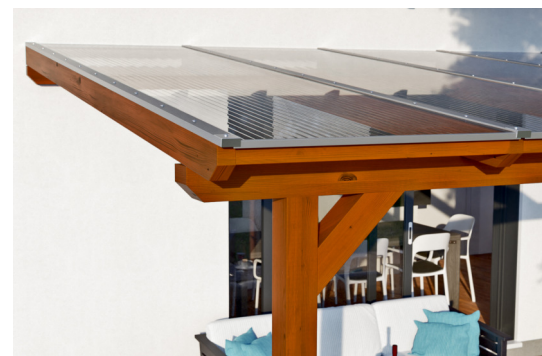

# TERRASSENÜBERDACHUNG BORMIO

Massive Konstruktion aus hochwertigem Leimholz (BSH-Fichte)

TERRASSENÜBERDACHUNG BORMIO  
434 x 300 cm

Gestaltungsbeispiel

- Farblich behandelt in nussbaum
- Dacheindeckung Polycarbonat-Doppelstegplatte in klar
- Pfosten 12 x 12 cm
- Inklusive Aufschraubstützen

## TERRASSENÜBERDACHUNG BORMIO 434 X 300 CM, LEIMHOLZ, NUSSBAUM

### Datenblatt / Baubeschreibung

Material	Leimholz, Fichte
Farbe	Nussbaum
Farbbehandlung	Lasiert
Größe	434 x 300 cm
Aufstellbreite (Sockelmaß)	376 cm
Aufstelltiefe (Sockelmaß)	267 cm
Außenbreite inkl. Dachüberstand	434 cm
Außentiefe inkl. Dachüberstand	300 cm
Gesamthöhe vorne	227 cm
Gesamthöhe hinten	264 cm
Dachform	Pulldach
Material Dacheindeckung	Polycarbonat-Doppelstegplatten
Farbe Dach	Transparent
Dachstärke	10 mm
Dachfläche	13.02 m <sup>2</sup>
Dachneigung	nach vorne