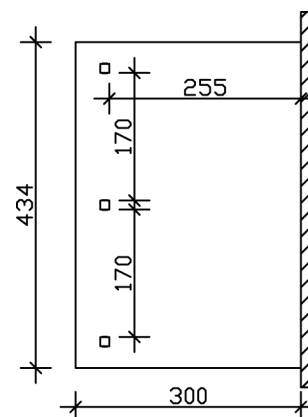

### Datenblatt / Baubeschreibung

Material	Leimholz, Fichte
Farbe	Nussbaum
Farbbehandlung	Lasiert
Größe	434 x 300 cm
Aufstellbreite (Sockelmaß)	376 cm
Aufstelltiefe (Sockelmaß)	267 cm
Außenbreite inkl. Dachüberstand	434 cm
Außentiefe inkl. Dachüberstand	300 cm
Gesamthöhe vorne	227 cm
Gesamthöhe hinten	264 cm
Dachform	Pulldach
Material Dacheindeckung	Polycarbonat-Doppelstegplatten
Farbe Dach	Transparent
Dachstärke	10 mm
Dachfläche	13.02 m <sup>2</sup>
Dachneigung	nach vorne

Gefälle	7 °
Dachüberstand vorne	33 cm
Dachüberstand hinten	0 cm
Dachüberstand links	29 cm
Dachüberstand rechts	29 cm
Grundfläche	13.02 m <sup>2</sup>
Umbauter Raum	31.96 m <sup>3</sup>
Durchgangshöhe vorne	203 cm
Durchgangshöhe hinten	235 cm
Pfostenstärke	12 x 12 cm
Pfostenlänge vorne	198 cm
Pfostenabstand Breite	170 cm
Pfostenabstand Tiefe	255 cm
Pfostenanzahl	3 Stück
Verankerung	Aufschraubstütze
Schneelast (sk)	1.5 kN/m <sup>2</sup>
Windstaudruck q	0.95 kN/m <sup>2</sup>
Montageart	Wandanbau
Anzahl Packstücke	1
Verpackungsmaß	Breite: 317 cm, Höhe: 48 cm, Tiefe: 120 cm, 235 kg
Verpackungsgewicht gesamt	235 kg
nicht im Lieferumfang enthalten	Dübel für die Wandmontage
Garantie	5 Jahre gemäß unseren Garantiebedingungen
Lieferhinweis	Für die Anlieferung muss die Zufahrt für 40 t-LKW möglich sein! Die Anlieferung erfolgt frei Bordsteinkante (Festland Deutschland).
Artikelnummer	207206-03-25
EAN-Nummer	4018211040452

### 434 x 300 cm

Schnitt

Grundriss

# TERRASSENÜBERDACHUNG BORMIO

434 x 300 cm  
Schnitte und Ansichten Maßstab 1:100

Ansicht Vorne