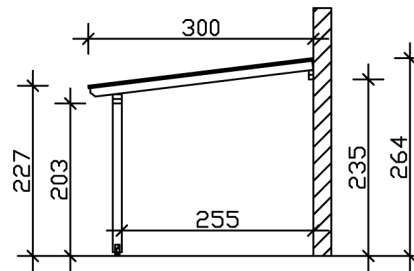

## TERRASSENÜBERDACHUNG BORMIO 434 X 300 CM, LEIMHOLZ, NUSSBAUM

### Datenblatt / Baubeschreibung

Material	Leimholz, Fichte
Farbe	Nussbaum
Farbbehandlung	Lasiert
Größe	434 x 300 cm
Aufstellbreite (Sockelmaß)	376 cm
Aufstelltiefe (Sockelmaß)	267 cm
Außenbreite inkl. Dachüberstand	434 cm
Außentiefe inkl. Dachüberstand	300 cm
Gesamthöhe vorne	227 cm
Gesamthöhe hinten	264 cm
Dachform	Pulldach
Material Dacheindeckung	Polycarbonat-Doppelstegplatten
Farbe Dach	Transparent
Dachstärke	10 mm
Dachfläche	13.02 m <sup>2</sup>
Dachneigung	nach vorne

Gefälle	7 °
Dachüberstand vorne	33 cm
Dachüberstand hinten	0 cm
Dachüberstand links	29 cm
Dachüberstand rechts	29 cm
Grundfläche	13.02 m <sup>2</sup>
Umbauter Raum	31.96 m <sup>3</sup>
Durchgangshöhe vorne	203 cm
Durchgangshöhe hinten	235 cm
Pfostenstärke	12 x 12 cm
Pfostenlänge vorne	198 cm
Pfostenabstand Breite	170 cm
Pfostenabstand Tiefe	255 cm
Pfostenanzahl	3 Stück
Verankerung	Aufschraubstütze
Schneelast (sk)	1.5 kN/m <sup>2</sup>
Windstaudruck q	0.95 kN/m <sup>2</sup>
Montageart	Wandanbau
Anzahl Packstücke	1
Verpackungsmaß	Breite: 317 cm, Höhe: 48 cm, Tiefe: 120 cm, 235 kg
Verpackungsgewicht gesamt	235 kg
nicht im Lieferumfang enthalten	Dübel für die Wandmontage
Garantie	5 Jahre gemäß unseren Garantiebedingungen
Lieferhinweis	Für die Anlieferung muss die Zufahrt für 40 t-LKW möglich sein! Die Anlieferung erfolgt frei Bordsteinkante (Festland Deutschland).
Artikelnummer	207206-03-25
EAN-Nummer	4018211040452

### 434 x 300 cm

Schnitt

Grundriss