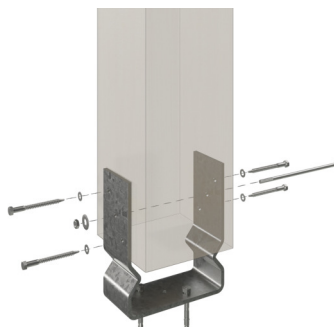

# TERRASSENÜBERDACHUNG BORMIO

Massive Konstruktion aus hochwertigem Leimholz (BSH-Fichte)

TERRASSENÜBERDACHUNG BORMIO  
434 x 300 cm

Gestaltungsbeispiel

- Farblich behandelt in nussbaum
- Dacheindeckung Polycarbonat-Doppelstegplatte in klar
- Pfosten 12 x 12 cm
- Inklusive Aufschraubstützen

## TERRASSENÜBERDACHUNG BORMIO 434 X 300 CM, LEIMHOLZ, NUSSBAUM

### Datenblatt / Baubeschreibung

Material	Leimholz, Fichte
Farbe	Nussbaum
Farbbehandlung	Lasiert
Größe	434 x 300 cm
Aufstellbreite (Sockelmaß)	376 cm
Aufstelltiefe (Sockelmaß)	267 cm
Außenbreite inkl. Dachüberstand	434 cm
Außentiefe inkl. Dachüberstand	300 cm
Gesamthöhe vorne	227 cm
Gesamthöhe hinten	264 cm
Dachform	Pulldach
Material Dacheindeckung	Polycarbonat-Doppelstegplatten
Farbe Dach	Transparent
Dachstärke	10 mm
Dachfläche	13.02 m <sup>2</sup>
Dachneigung	nach vorne

Gefälle	7 °
Dachüberstand vorne	33 cm
Dachüberstand hinten	0 cm
Dachüberstand links	29 cm
Dachüberstand rechts	29 cm
Grundfläche	13.02 m <sup>2</sup>
Umbauter Raum	31.96 m <sup>3</sup>
Durchgangshöhe vorne	203 cm
Durchgangshöhe hinten	235 cm
Pfostenstärke	12 x 12 cm
Pfostenlänge vorne	198 cm
Pfostenabstand Breite	170 cm
Pfostenabstand Tiefe	255 cm
Pfostenanzahl	3 Stück
Verankerung	Aufschraubstütze
Schneelast (sk)	1.5 kN/m <sup>2</sup>
Windstaudruck q	0.95 kN/m <sup>2</sup>
Montageart	Wandanbau
Anzahl Packstücke	1
Verpackungsmaß	Breite: 317 cm, Höhe: 48 cm, Tiefe: 120 cm, 235 kg
Verpackungsgewicht gesamt	235 kg
nicht im Lieferumfang enthalten	Dübel für die Wandmontage
Garantie	5 Jahre gemäß unseren Garantiebedingungen
Lieferhinweis	Für die Anlieferung muss die Zufahrt für 40 t-LKW möglich sein! Die Anlieferung erfolgt frei Bordsteinkante (Festland Deutschland).
Artikelnummer	207206-03-25
EAN-Nummer	4018211040452