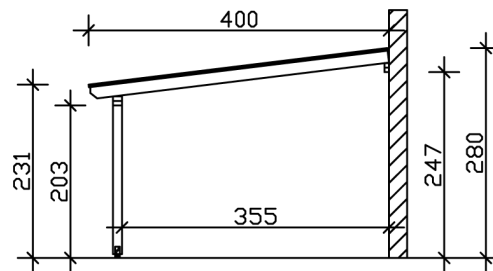

## TERRASSENÜBERDACHUNG BORMIO 648 X 400 CM, LEIMHOLZ, ANTHRAZIT

### Datenblatt / Baubeschreibung

Material	Leimholz, Fichte
Farbe	Anthrazit
Farbbehandlung	Lasiert
Größe	648 x 400 cm
Aufstellbreite (Sockelmaß)	576 cm
Aufstelltiefe (Sockelmaß)	367 cm
Außenbreite inkl. Dachüberstand	648 cm
Außentiefe inkl. Dachüberstand	400 cm
Gesamthöhe vorne	231 cm
Gesamthöhe hinten	280 cm
Dachform	Pulldach
Material Dacheindeckung	Polycarbonat-Doppelstegplatten
Farbe Dach	Transparent
Dachstärke	10 mm
Dachfläche	25.92 m <sup>2</sup>
Dachneigung	nach vorne

Gefälle	7 °
Dachüberstand vorne	33 cm
Dachüberstand hinten	0 cm
Dachüberstand links	36 cm
Dachüberstand rechts	36 cm
Grundfläche	25.92 m <sup>2</sup>
Umbauter Raum	66.23 m <sup>3</sup>
Durchgangshöhe vorne	203 cm
Durchgangshöhe hinten	247 cm
Pfostenstärke	12 x 12 cm
Pfostenlänge vorne	198 cm
Pfostenabstand Breite	270 cm
Pfostenabstand Tiefe	355 cm
Pfostenanzahl	3 Stück
Verankerung	Aufschraubstütze
Schneelast (sk)	1.2 kN/m <sup>2</sup>
Windstaudruck q	0.95 kN/m <sup>2</sup>
Montageart	Wandanbau
Anzahl Packstücke	1
Verpackungsmaß	Breite: 415 cm, Höhe: 60 cm, Tiefe: 120 cm, 400 kg
Verpackungsgewicht gesamt	400 kg
nicht im Lieferumfang enthalten	Dübel für die Wandmontage
Garantie	5 Jahre gemäß unseren Garantiebedingungen
Lieferhinweis	Für die Anlieferung muss die Zufahrt für 40 t-LKW möglich sein! Die Anlieferung erfolgt frei Bordsteinkante (Festland Deutschland).
Artikelnummer	207701-16-25
EAN-Nummer	4018211041084

### 648 x 400 cm

Schnitt

Grundriss