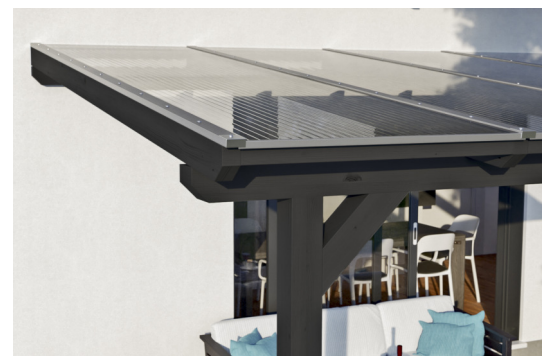

# TERRASSENÜBERDACHUNG BORMIO

Massive Konstruktion aus hochwertigem Leimholz (BSH-Fichte)

TERRASSENÜBERDACHUNG BORMIO  
648 x 400 cm

Gestaltungsbeispiel

- Farblich behandelt in anthrazit
- Dacheindeckung Polycarbonat-Doppelstegplatte in klar
- Pfosten 12 x 12 cm
- Inklusive Aufschraubstützen

## TERRASSENÜBERDACHUNG BORMIO 648 X 400 CM, LEIMHOLZ, ANTHRAZIT

### Datenblatt / Baubeschreibung

Material	Leimholz, Fichte
Farbe	Anthrazit
Farbbehandlung	Lasiert
Größe	648 x 400 cm
Aufstellbreite (Sockelmaß)	576 cm
Aufstelltiefe (Sockelmaß)	367 cm
Außenbreite inkl. Dachüberstand	648 cm
Außentiefe inkl. Dachüberstand	400 cm
Gesamthöhe vorne	231 cm
Gesamthöhe hinten	280 cm
Dachform	Pulldach
Material Dacheindeckung	Polycarbonat-Doppelstegplatten
Farbe Dach	Transparent
Dachstärke	10 mm
Dachfläche	25.92 m <sup>2</sup>
Dachneigung	nach vorne