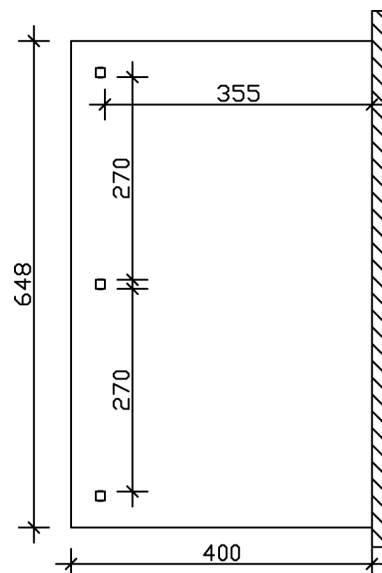

### Datenblatt / Baubeschreibung

Material	Leimholz, Fichte
Farbe	Anthrazit
Farbbehandlung	Lasiert
Größe	648 x 400 cm
Aufstellbreite (Sockelmaß)	576 cm
Aufstelltiefe (Sockelmaß)	367 cm
Außenbreite inkl. Dachüberstand	648 cm
Außentiefe inkl. Dachüberstand	400 cm
Gesamthöhe vorne	231 cm
Gesamthöhe hinten	280 cm
Dachform	Pulldach
Material Dacheindeckung	Polycarbonat-Doppelstegplatten
Farbe Dach	Transparent
Dachstärke	10 mm
Dachfläche	25.92 m <sup>2</sup>
Dachneigung	nach vorne

Gefälle	7 °
Dachüberstand vorne	33 cm
Dachüberstand hinten	0 cm
Dachüberstand links	36 cm
Dachüberstand rechts	36 cm
Grundfläche	25.92 m <sup>2</sup>
Umbauter Raum	66.23 m <sup>3</sup>
Durchgangshöhe vorne	203 cm
Durchgangshöhe hinten	247 cm
Pfostenstärke	12 x 12 cm
Pfostenlänge vorne	198 cm
Pfostenabstand Breite	270 cm
Pfostenabstand Tiefe	355 cm
Pfostenanzahl	3 Stück
Verankerung	Aufschraubstütze
Schneelast (sk)	1.2 kN/m <sup>2</sup>
Windstaudruck q	0.95 kN/m <sup>2</sup>
Montageart	Wandanbau
Anzahl Packstücke	1
Verpackungsmaß	Breite: 415 cm, Höhe: 60 cm, Tiefe: 120 cm, 400 kg
Verpackungsgewicht gesamt	400 kg
nicht im Lieferumfang enthalten	Dübel für die Wandmontage
Garantie	5 Jahre gemäß unseren Garantiebedingungen
Lieferhinweis	Für die Anlieferung muss die Zufahrt für 40 t-LKW möglich sein! Die Anlieferung erfolgt frei Bordsteinkante (Festland Deutschland).
Artikelnummer	207701-16-25
EAN-Nummer	4018211041084

### 648 x 400 cm

Schnitt

Grundriss

# TERRASSENÜBERDACHUNG BORMIO

648 x 400 cm  
Schnitte und Ansichten Maßstab 1:100

Ansicht Vorne