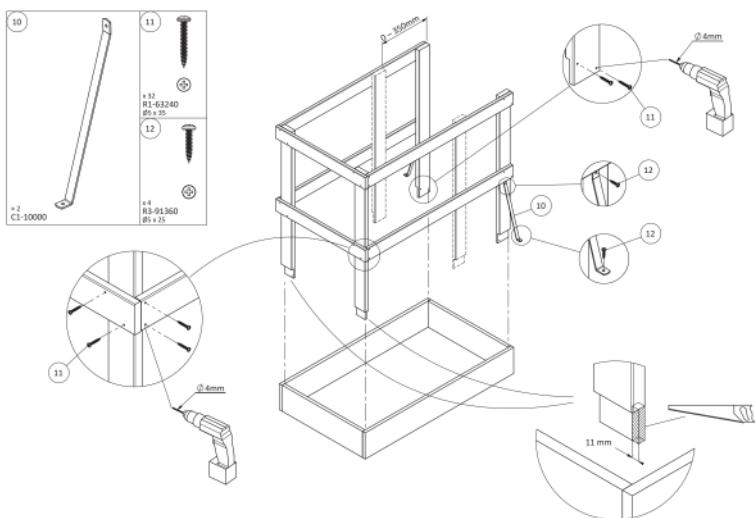

Montageanleitung  
 Assembly guide  
 Guide de montage  
 Montagevoorschriften  
 Montagevejledning

1008907 AL

5 708580 089075

Lukenschutzgeländer  
 Balustrade  
 Rampe  
 Traphek  
 Rækværk

Lukenschutzgeländer  
 Balustrade  
 Rampe  
 Traphek  
 Rækværk