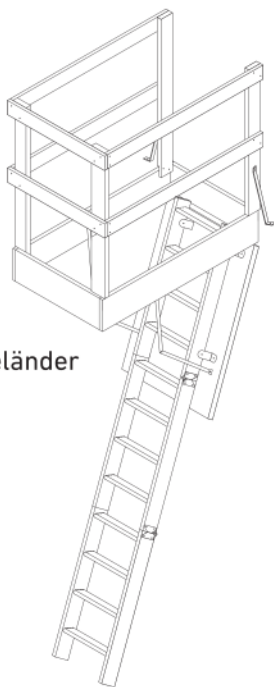

Montageanleitung  
 Assembly guide  
 Guide de montage  
 Montagevoorschriften  
 Montagevejledning

1008907 AL

5 708580 089075

Lukenschutzgeländer  
 Balustrade  
 Rampe  
 Traphek  
 Rækværk

Lukenschutzgeländer  
 Balustrade  
 Rampe  
 Traphek  
 Rækværk