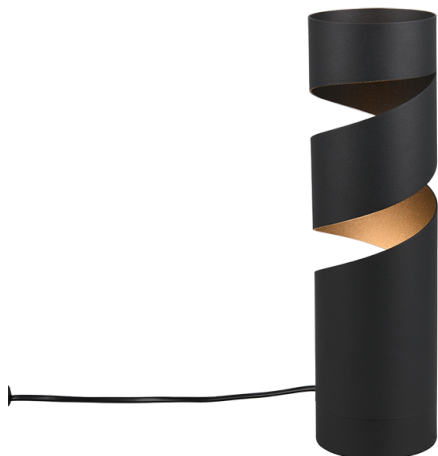

Sobremesa

STREAM – 564000132

excl. 1x GU10 · max. 10W

- Cable de interruptor
- IP20
- Bombilla(s) no incluida en embalaje

Descubra la lámpara de sobremesa de la serie STREAM, una fascinante obra maestra que recuerda la elegante forma de un sacacorchos. Con su diseño moderno y atemporal, la lámpara de sobremesa STREAM aporta una elegancia inigualable a su hogar. Su forma estilizada y cilíndrica la convierte en la elección perfecta para la iluminación decorativa de una cómoda. Con su aspecto negro mate, realza con estilo cualquier interior y pone acentos de buen gusto. Se recomienda el uso de fuentes de luz LED para una iluminación de bajo consumo. Son una alternativa ideal a las fuentes de luz halógenas convencionales y ofrecen una gran calidad de luz y un ahorro energético de hasta el 80%. Con las fuentes de luz LED, también se beneficiará de una larga vida útil y una baja generación de calor, al tiempo que protege el medio ambiente.

Realización de la construcción

Metal · Estera negra

Dimensiones del producto

Altura: 35cm
Diámetro: 10cm
Peso: 1,4kg

Soporte y descarga Links

[Manuales](#)
[Dibujo](#)
[Certificado de conformidad](#)
[Instrucciones de seguridad](#)