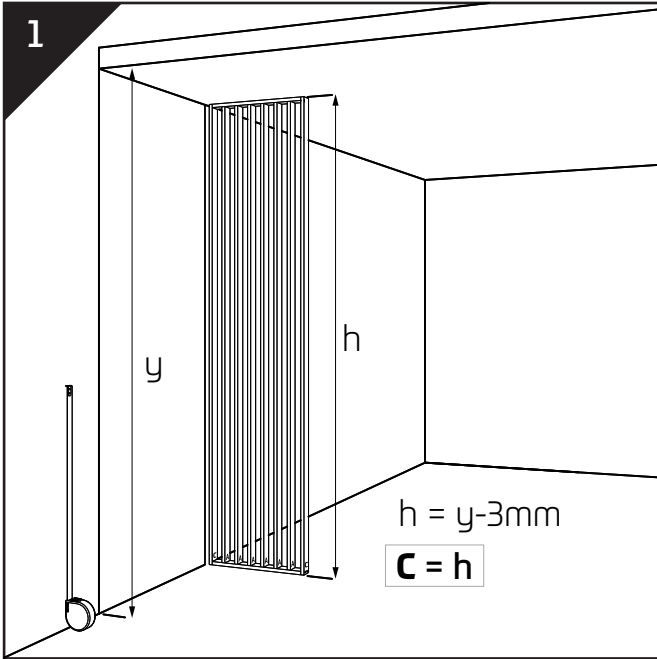

MONTAGEANLEITUNG

Raumteiler 2500x580x65

 schneide die Schablone aus

13

Lagerung und Verwendung bei einer Temperatur bis zu 50°C, mit einer maximalen Luftfeuchtigkeit von 60%. Verwenden Sie keine lösungsmittelhaltigen Montageklebstoffe.