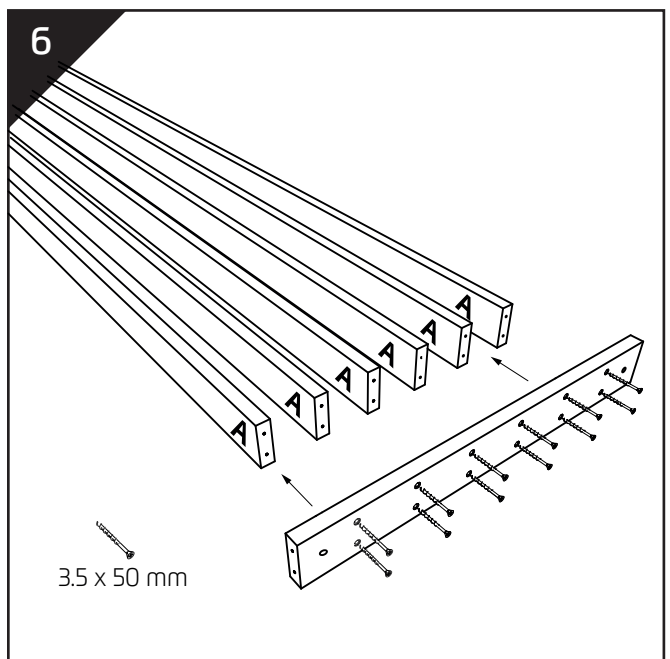

MONTAGEANLEITUNG

Raumteiler 2500x580x65

 schneide die Schablone aus

13

Lagerung und Verwendung bei einer Temperatur bis zu 50°C, mit einer maximalen Luftfeuchtigkeit von 60%. Verwenden Sie keine lösungsmittelhaltigen Montageklebstoffe.