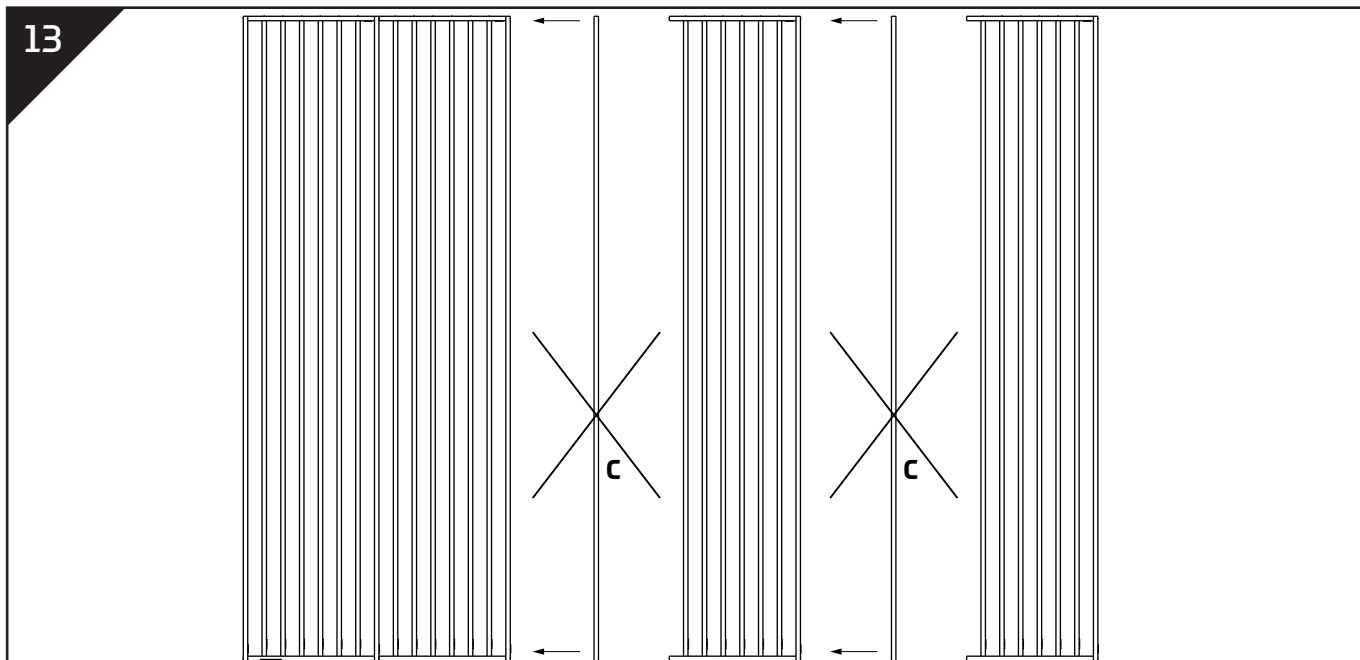

MONTAGEANLEITUNG

Raumteiler 2500x580x65

 schneide die Schablone aus

13

Lagerung und Verwendung bei einer Temperatur bis zu 50°C, mit einer maximalen Luftfeuchtigkeit von 60%. Verwenden Sie keine lösungsmittelhaltigen Montageklebstoffe.