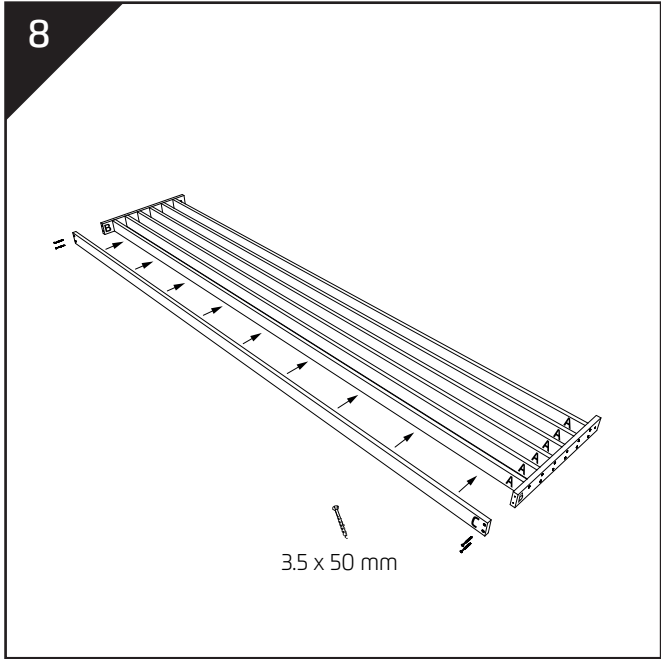

MONTAGEANLEITUNG

Raumteiler 2500x580x65

 schneide die Schablone aus

13

Lagerung und Verwendung bei einer Temperatur bis zu 50°C, mit einer maximalen Luftfeuchtigkeit von 60%. Verwenden Sie keine lösungsmittelhaltigen Montageklebstoffe.