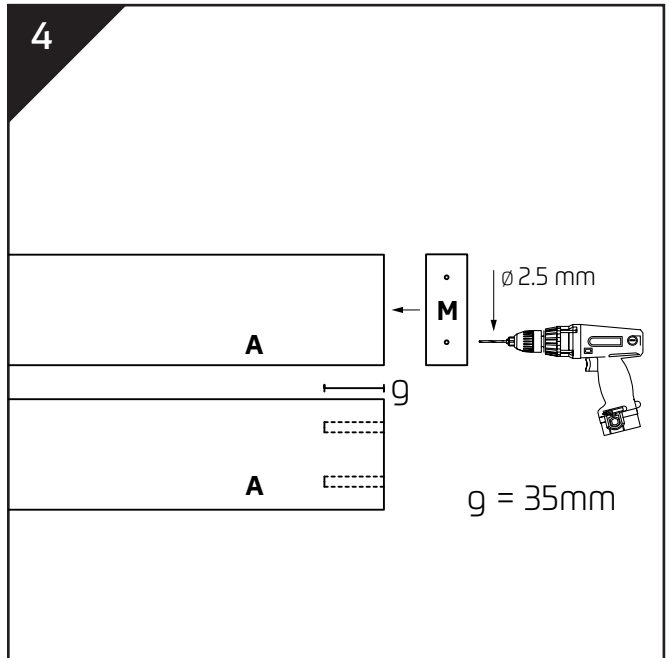

MONTAGEANLEITUNG

Raumteiler 2500x580x65

 schneide die Schablone aus

13

Lagerung und Verwendung bei einer Temperatur bis zu 50°C, mit einer maximalen Luftfeuchtigkeit von 60%. Verwenden Sie keine lösungsmittelhaltigen Montageklebstoffe.