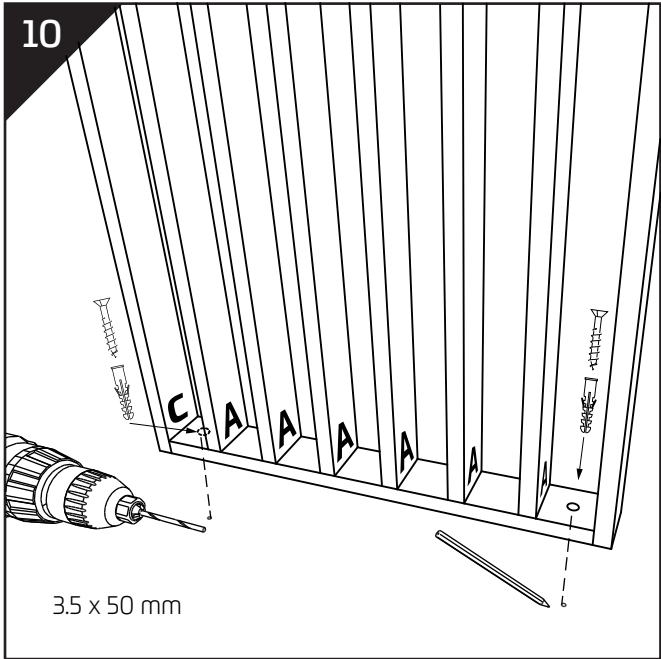

MONTAGEANLEITUNG

Raumteiler 2500x580x65

 schneide die Schablone aus

13

Lagerung und Verwendung bei einer Temperatur bis zu 50°C, mit einer maximalen Luftfeuchtigkeit von 60%. Verwenden Sie keine lösungsmittelhaltigen Montageklebstoffe.