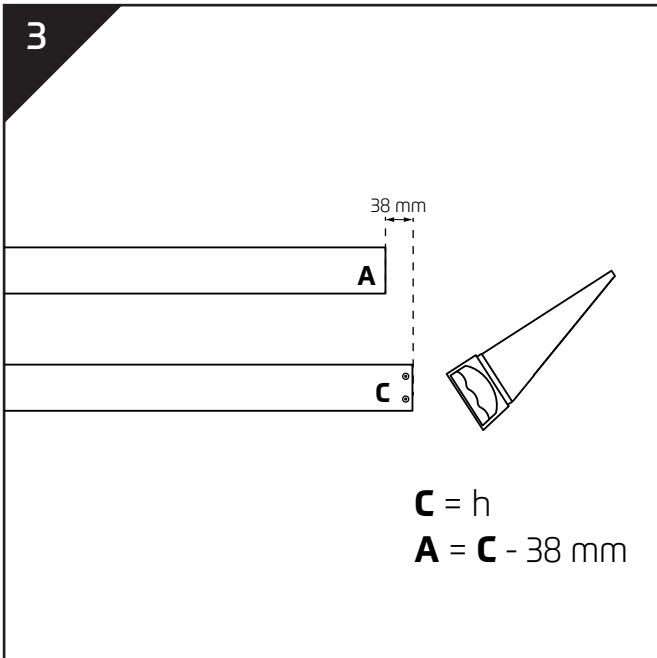

MONTAGEANLEITUNG

Raumteiler 2500x580x65

 schneide die Schablone aus

13

Lagerung und Verwendung bei einer Temperatur bis zu 50°C, mit einer maximalen Luftfeuchtigkeit von 60%. Verwenden Sie keine lösungsmittelhaltigen Montageklebstoffe.