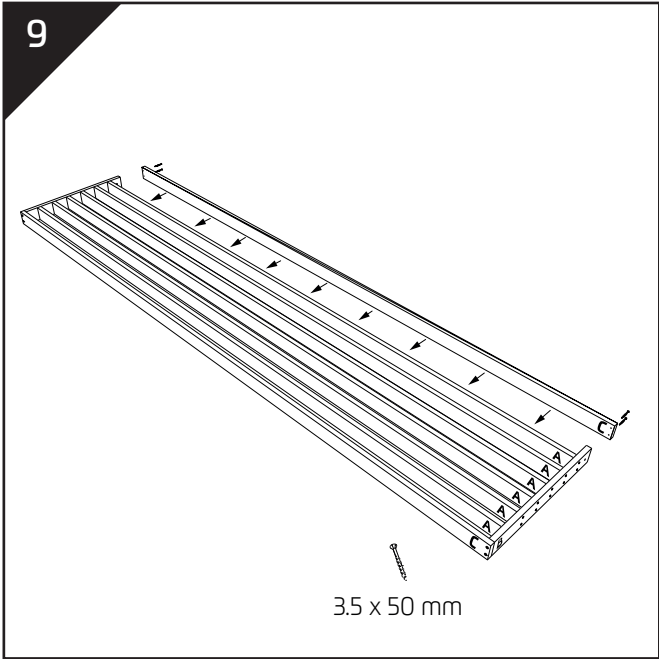

MONTAGEANLEITUNG

Raumteiler 2500x580x65

 schneide die Schablone aus

13

Lagerung und Verwendung bei einer Temperatur bis zu 50°C, mit einer maximalen Luftfeuchtigkeit von 60%. Verwenden Sie keine lösungsmittelhaltigen Montageklebstoffe.