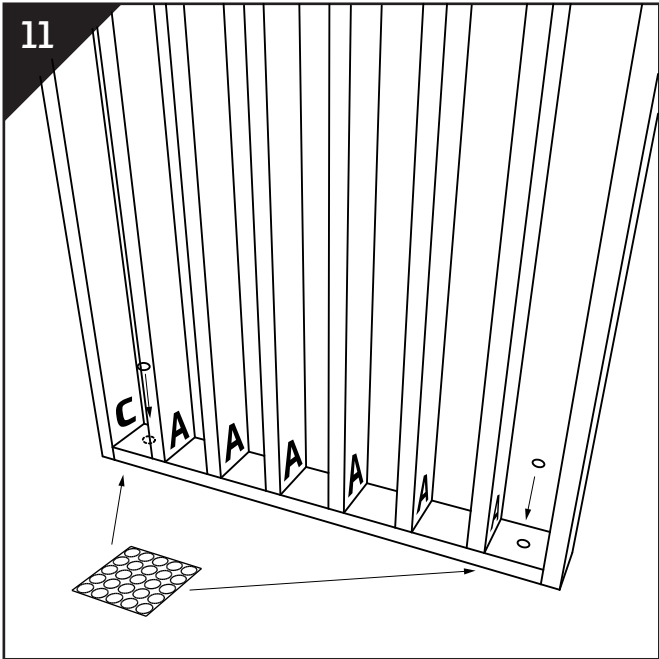

MONTAGEANLEITUNG

Raumteiler 2500x580x65

 schneide die Schablone aus

13

Lagerung und Verwendung bei einer Temperatur bis zu 50°C, mit einer maximalen Luftfeuchtigkeit von 60%. Verwenden Sie keine lösungsmittelhaltigen Montageklebstoffe.