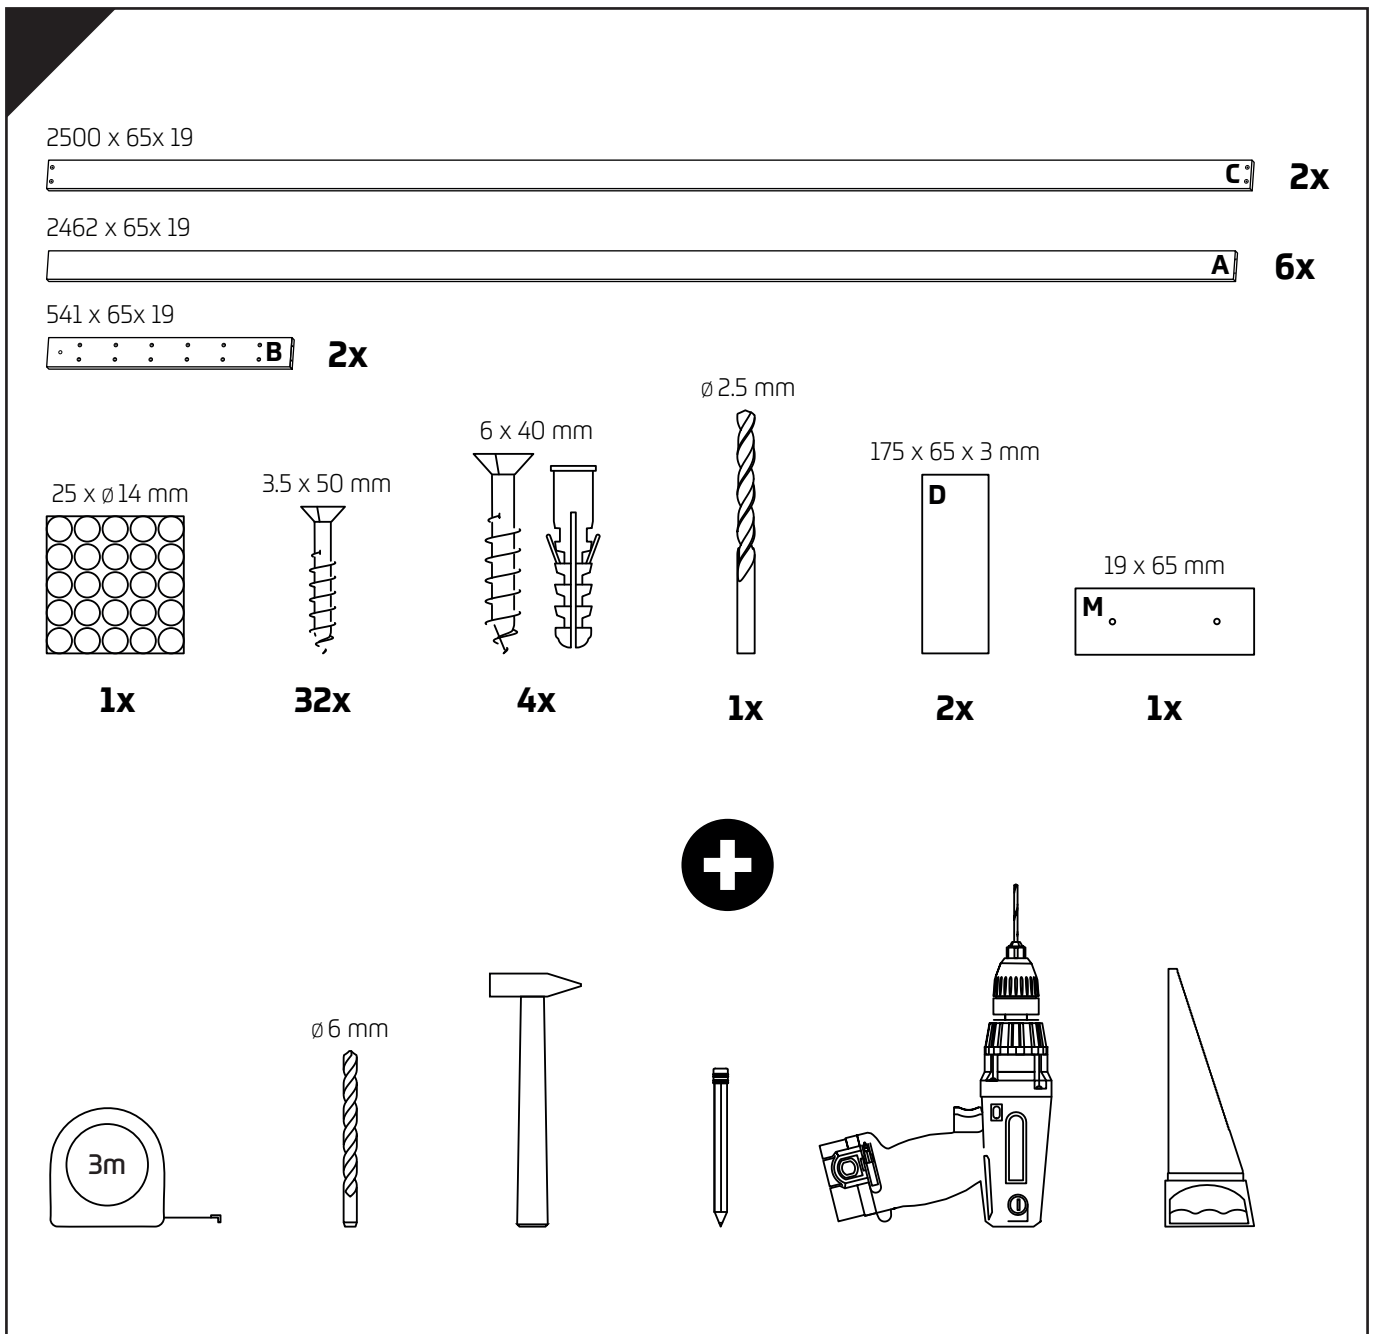

MONTAGEANLEITUNG

Raumteiler 2500x580x65

 schneide die Schablone aus

13

Lagerung und Verwendung bei einer Temperatur bis zu 50°C, mit einer maximalen Luftfeuchtigkeit von 60%. Verwenden Sie keine lösungsmittelhaltigen Montageklebstoffe.