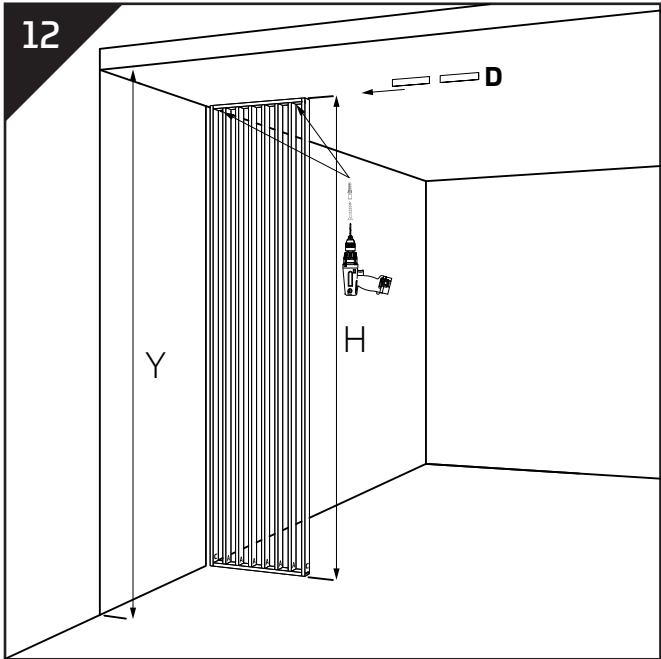

MONTAGEANLEITUNG

Raumteiler 2500x580x65

 schneide die Schablone aus

13

Lagerung und Verwendung bei einer Temperatur bis zu 50°C, mit einer maximalen Luftfeuchtigkeit von 60%. Verwenden Sie keine lösungsmittelhaltigen Montageklebstoffe.