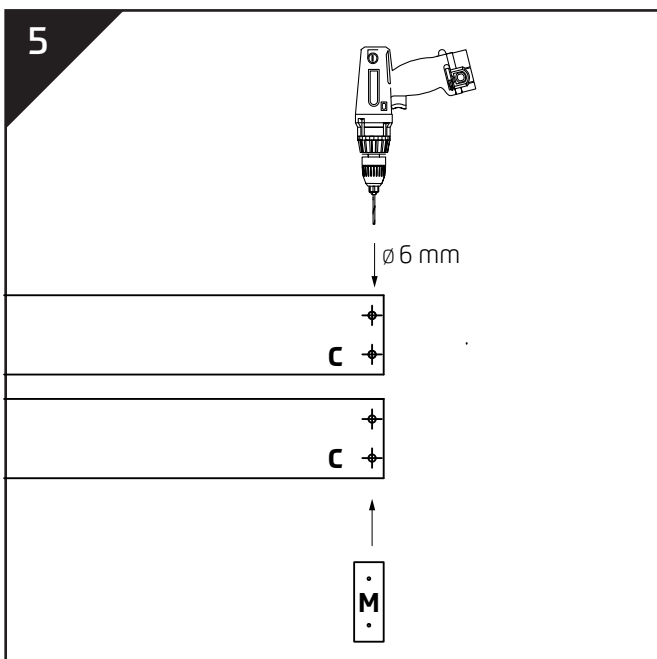

MONTAGEANLEITUNG

Raumteiler 2500x580x65

 schneide die Schablone aus

13

Lagerung und Verwendung bei einer Temperatur bis zu 50°C, mit einer maximalen Luftfeuchtigkeit von 60%. Verwenden Sie keine lösungsmittelhaltigen Montageklebstoffe.