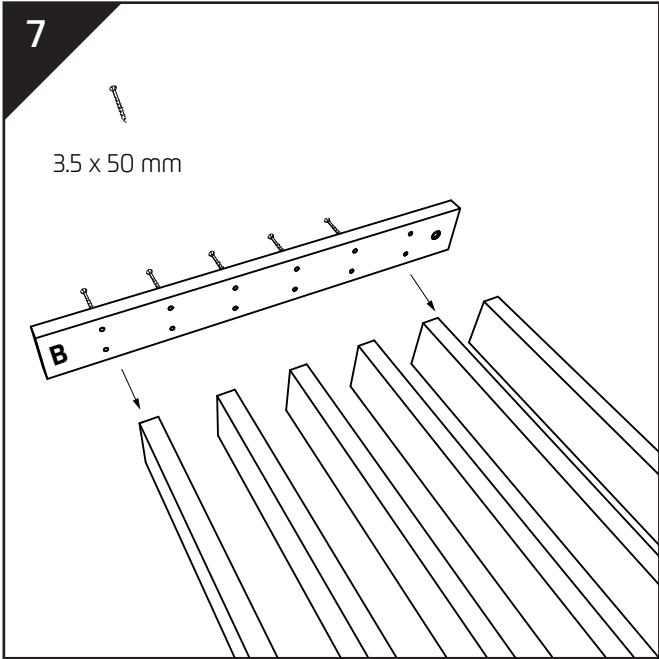

MONTAGEANLEITUNG

Raumteiler 2500x580x65

 schneide die Schablone aus

13

Lagerung und Verwendung bei einer Temperatur bis zu 50°C, mit einer maximalen Luftfeuchtigkeit von 60%. Verwenden Sie keine lösungsmittelhaltigen Montageklebstoffe.