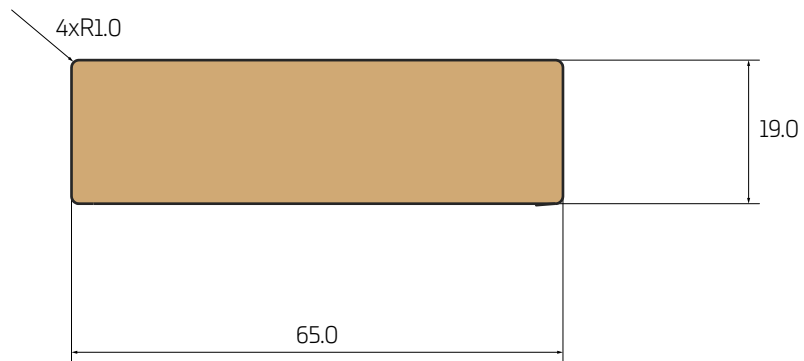

Maßstab:
1:15

Name:
Raumteiler
580x2500x65

Maßstab:

1:1

Name:

Rechtecklameller
19x65

Gezeichnet:

Cheftechnologe