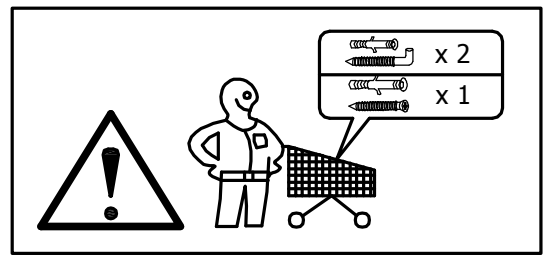

**BITTE DEN IDENTIFIKATIONS-CODE
GUT AUFBEWAHREN**

Montageanleitung

DE

OMBRA 40

AM-SSI-204-xx

Schrauben und Dübel, für die Befestigung/Sicherung an der Wand, gehören nicht zum Lieferumfang. Verwenden Sie bitte Schrauben und Dübel passend zu Ihrer Wandbeschaffenheit. Kontaktieren Sie gegebenenfalls Ihren Händler.