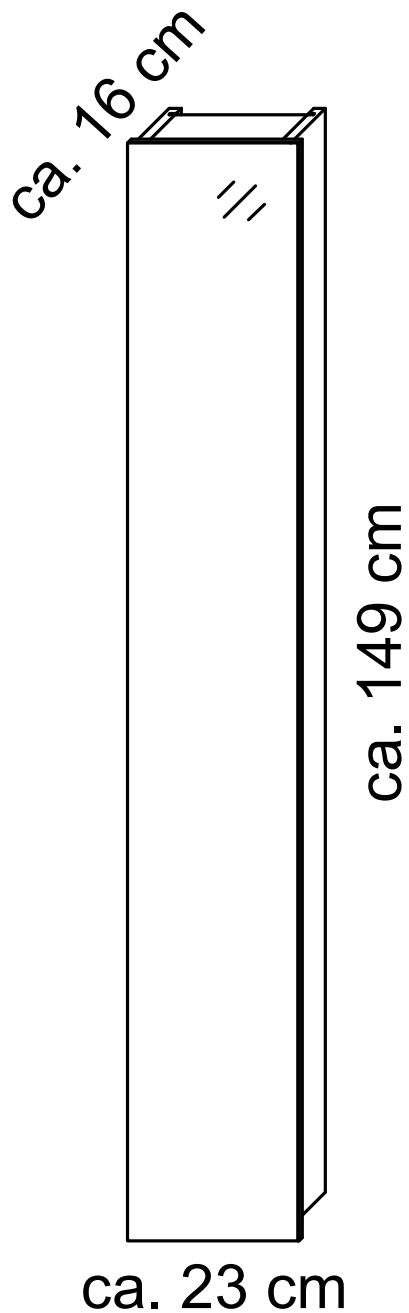

**BITTE DEN IDENTIFIKATIONS-CODE
GUT AUFBEWAHREN**

Montageanleitung

DE

OMBRA 40

AM-SSI-204-xx

Schrauben und Dübel, für die Befestigung/Sicherung an der Wand, gehören nicht zum Lieferumfang. Verwenden Sie bitte Schrauben und Dübel passend zu Ihrer Wandbeschaffenheit. Kontaktieren Sie gegebenenfalls Ihren Händler.