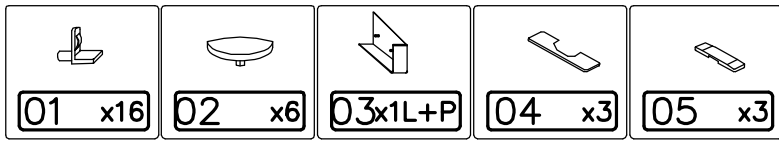

**BITTE DEN IDENTIFIKATIONS-CODE
GUT AUFBEWAHREN**

Montageanleitung

DE

OMBRA 40

AM-SSI-204-xx

Schrauben und Dübel, für die Befestigung/Sicherung an der Wand, gehören nicht zum Lieferumfang. Verwenden Sie bitte Schrauben und Dübel passend zu Ihrer Wandbeschaffenheit. Kontaktieren Sie gegebenenfalls Ihren Händler.