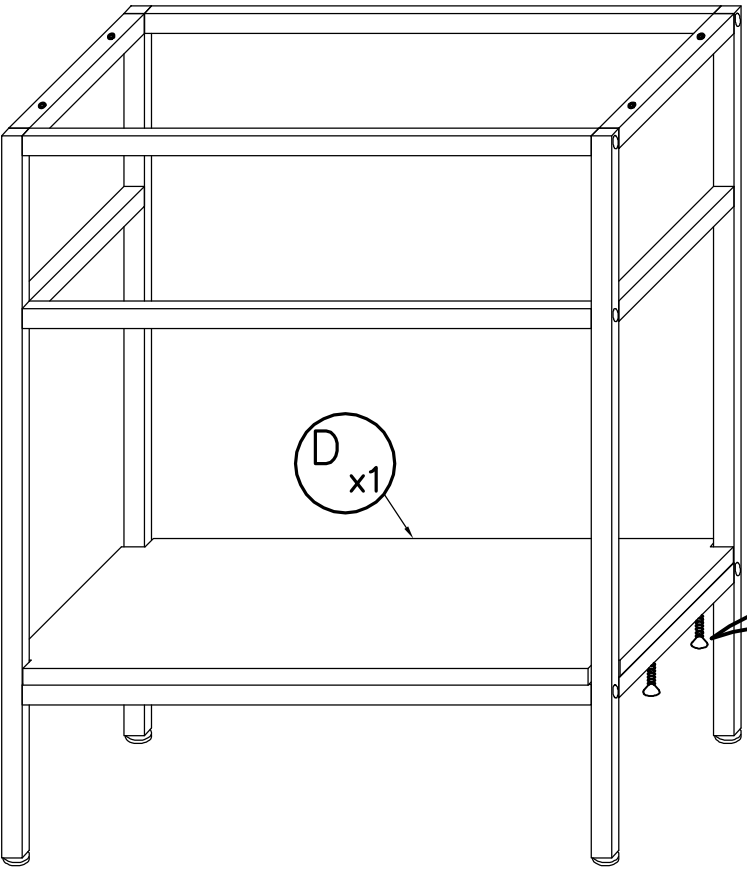

## TREE

AM-MTC-614-xx

**BITTE DEN IDENTIFIKATIONS-CODE  
GUT AUFBEWAHREN**

1.

 01 x1	 M6 x 22mm 02 x10
---	---

2.

3,5 x 16mm  
  
**06** x4

3.