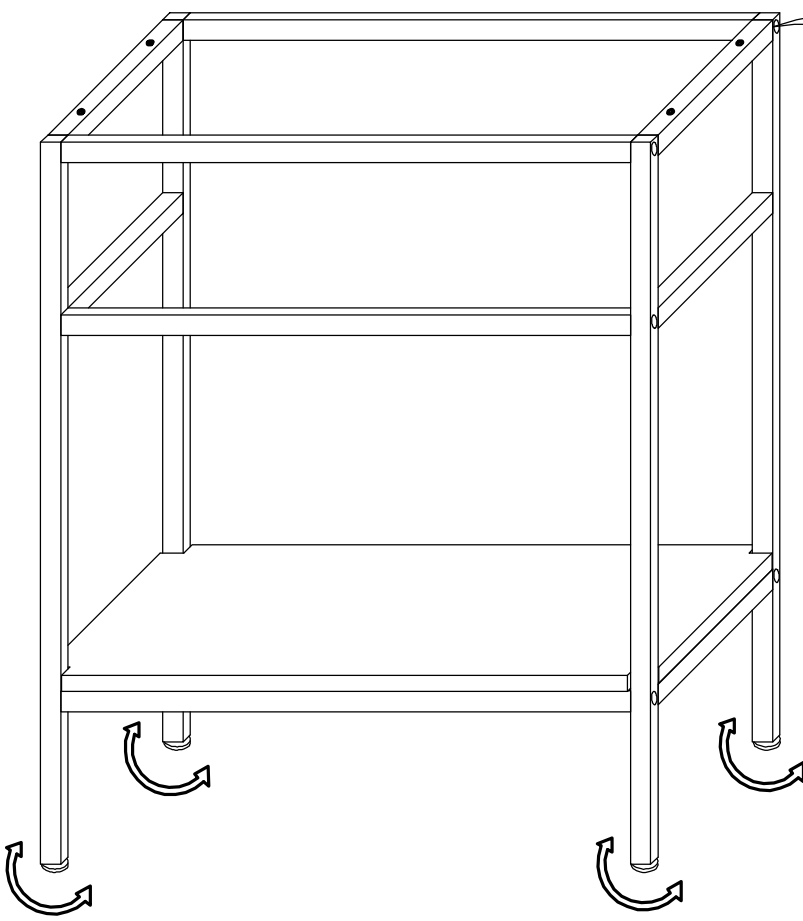

## TREE

AM-MTC-614-xx

**BITTE DEN IDENTIFIKATIONS-CODE  
GUT AUFBEWAHREN**

1.

 01 x1	 M6 x 22mm 02 x10
---	---

2.

3,5 x 16mm  
  
**06** x4

3.