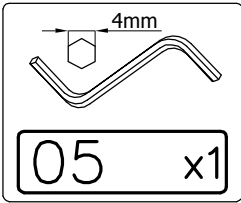

# Camargue®

Montageanleitung

DE

## TREE

AM-MTC-614-xx

**BITTE DEN IDENTIFIKATIONS-CODE  
GUT AUFBEWAHREN**

1.

 01 x1	 M6 x 22mm 02 x10
---	---

2.

3,5 x 16mm  
  
**06** x4

3.