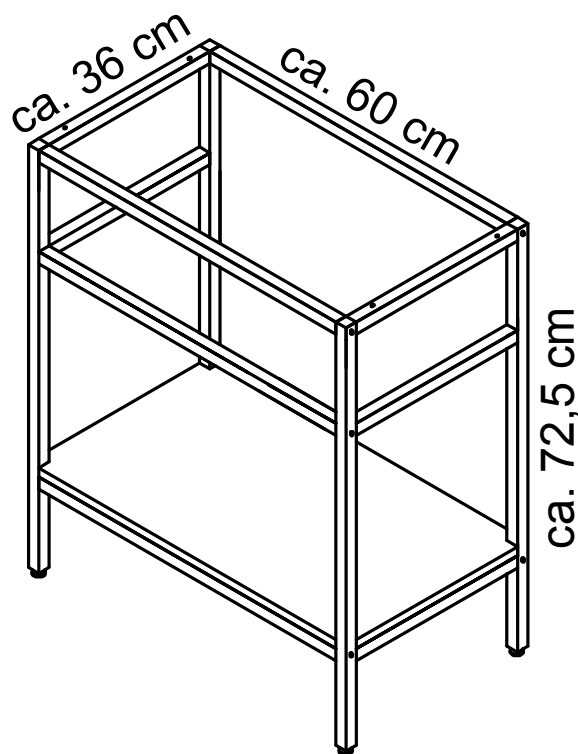

# Camargue®

Montageanleitung

DE

## TREE

AM-MTC-614-xx

**BITTE DEN IDENTIFIKATIONS-CODE  
GUT AUFBEWAHREN**

1.

 01 x1	 M6 x 22mm 02 x10
---	---

2.

3,5 x 16mm  
  
**06** x4

3.