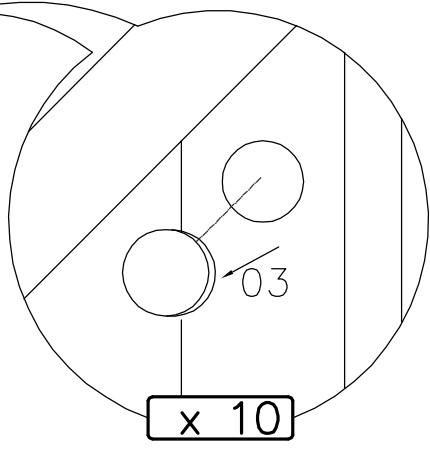

## TREE

AM-MTC-614-xx

**BITTE DEN IDENTIFIKATIONS-CODE  
GUT AUFBEWAHREN**

1.

 01 x1	 M6 x 22mm 02 x10
---	---

2.

3,5 x 16mm  
  
**06** x4

3.