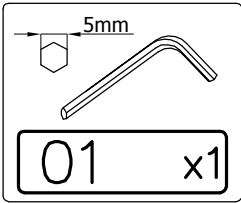

# Camargue®

Montageanleitung

DE

## TREE

AM-MTC-614-xx

**BITTE DEN IDENTIFIKATIONS-CODE  
GUT AUFBEWAHREN**

1.

 01 x1	 M6 x 22mm 02 x10
---	---

2.

3,5 x 16mm  
  
**06** x4

3.