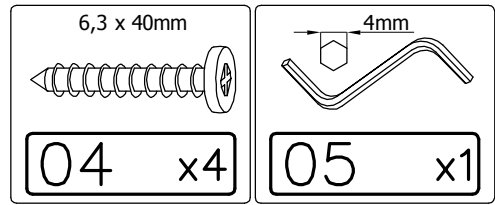

## TREE

AM-MTC-614-xx

**BITTE DEN IDENTIFIKATIONS-CODE  
GUT AUFBEWAHREN**

1.

 01 x1	 M6 x 22mm 02 x10
---	---

2.

3,5 x 16mm  
  
**06** x4

3.