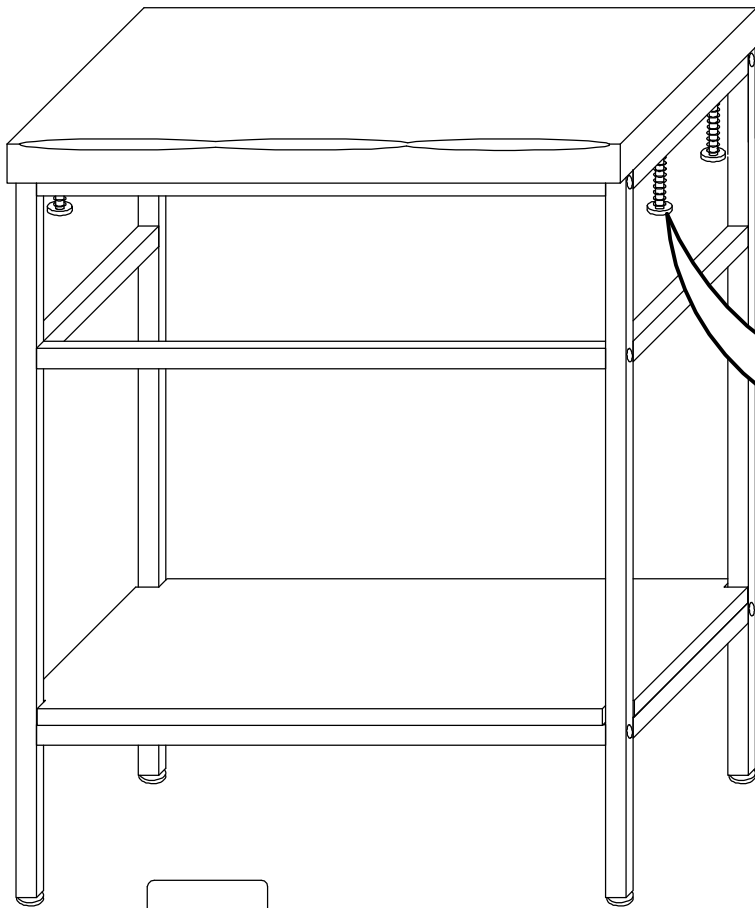

## TREE

AM-MTC-614-xx

**BITTE DEN IDENTIFIKATIONS-CODE  
GUT AUFBEWAHREN**

1.

 01 x1	 M6 x 22mm 02 x10
---	---

2.

3,5 x 16mm  
  
**06** x4

3.