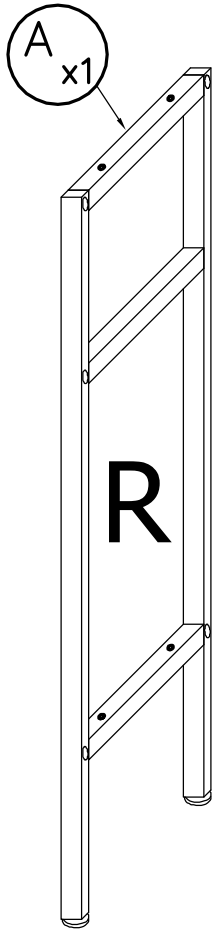

# Camargue®

Montageanleitung

DE

## TREE

AM-MTC-614-xx

**BITTE DEN IDENTIFIKATIONS-CODE  
GUT AUFBEWAHREN**

1.

 01 x1	 M6 x 22mm 02 x10
---	---

2.

3,5 x 16mm  
  
**06** x4

3.