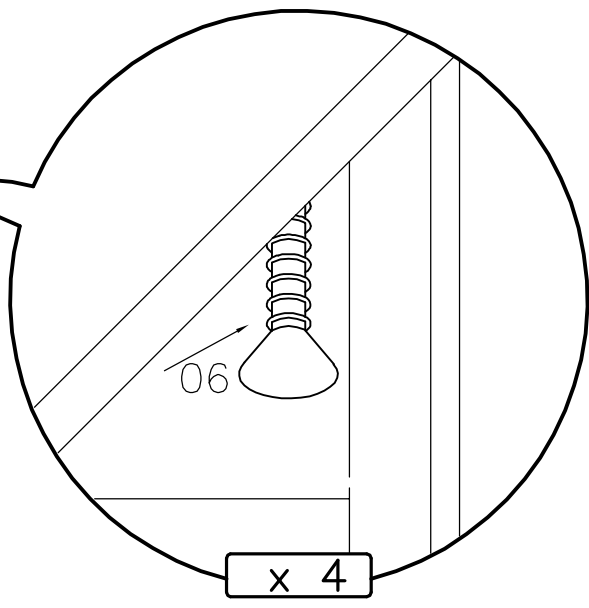

## TREE

AM-MTC-614-xx

**BITTE DEN IDENTIFIKATIONS-CODE  
GUT AUFBEWAHREN**

1.

 01 x1	 M6 x 22mm 02 x10
---	---

2.

3,5 x 16mm  
  
**06** x4

3.