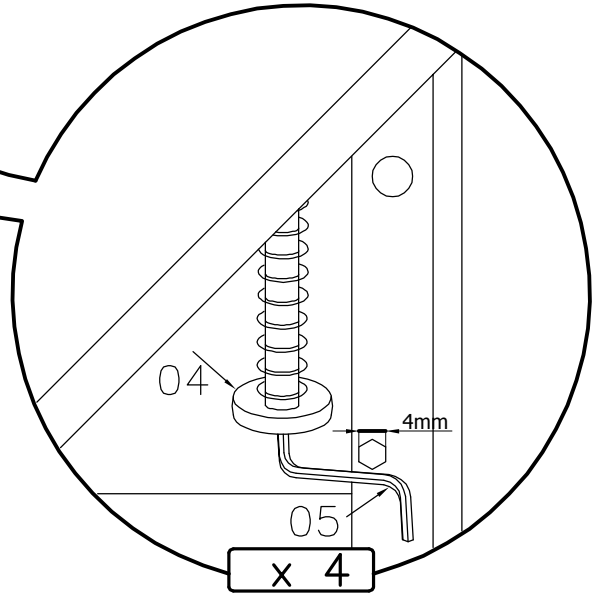

## TREE

AM-MTC-614-xx

**BITTE DEN IDENTIFIKATIONS-CODE  
GUT AUFBEWAHREN**

1.

 01 x1	 M6 x 22mm 02 x10
---	---

2.

3,5 x 16mm  
  
**06** x4

3.