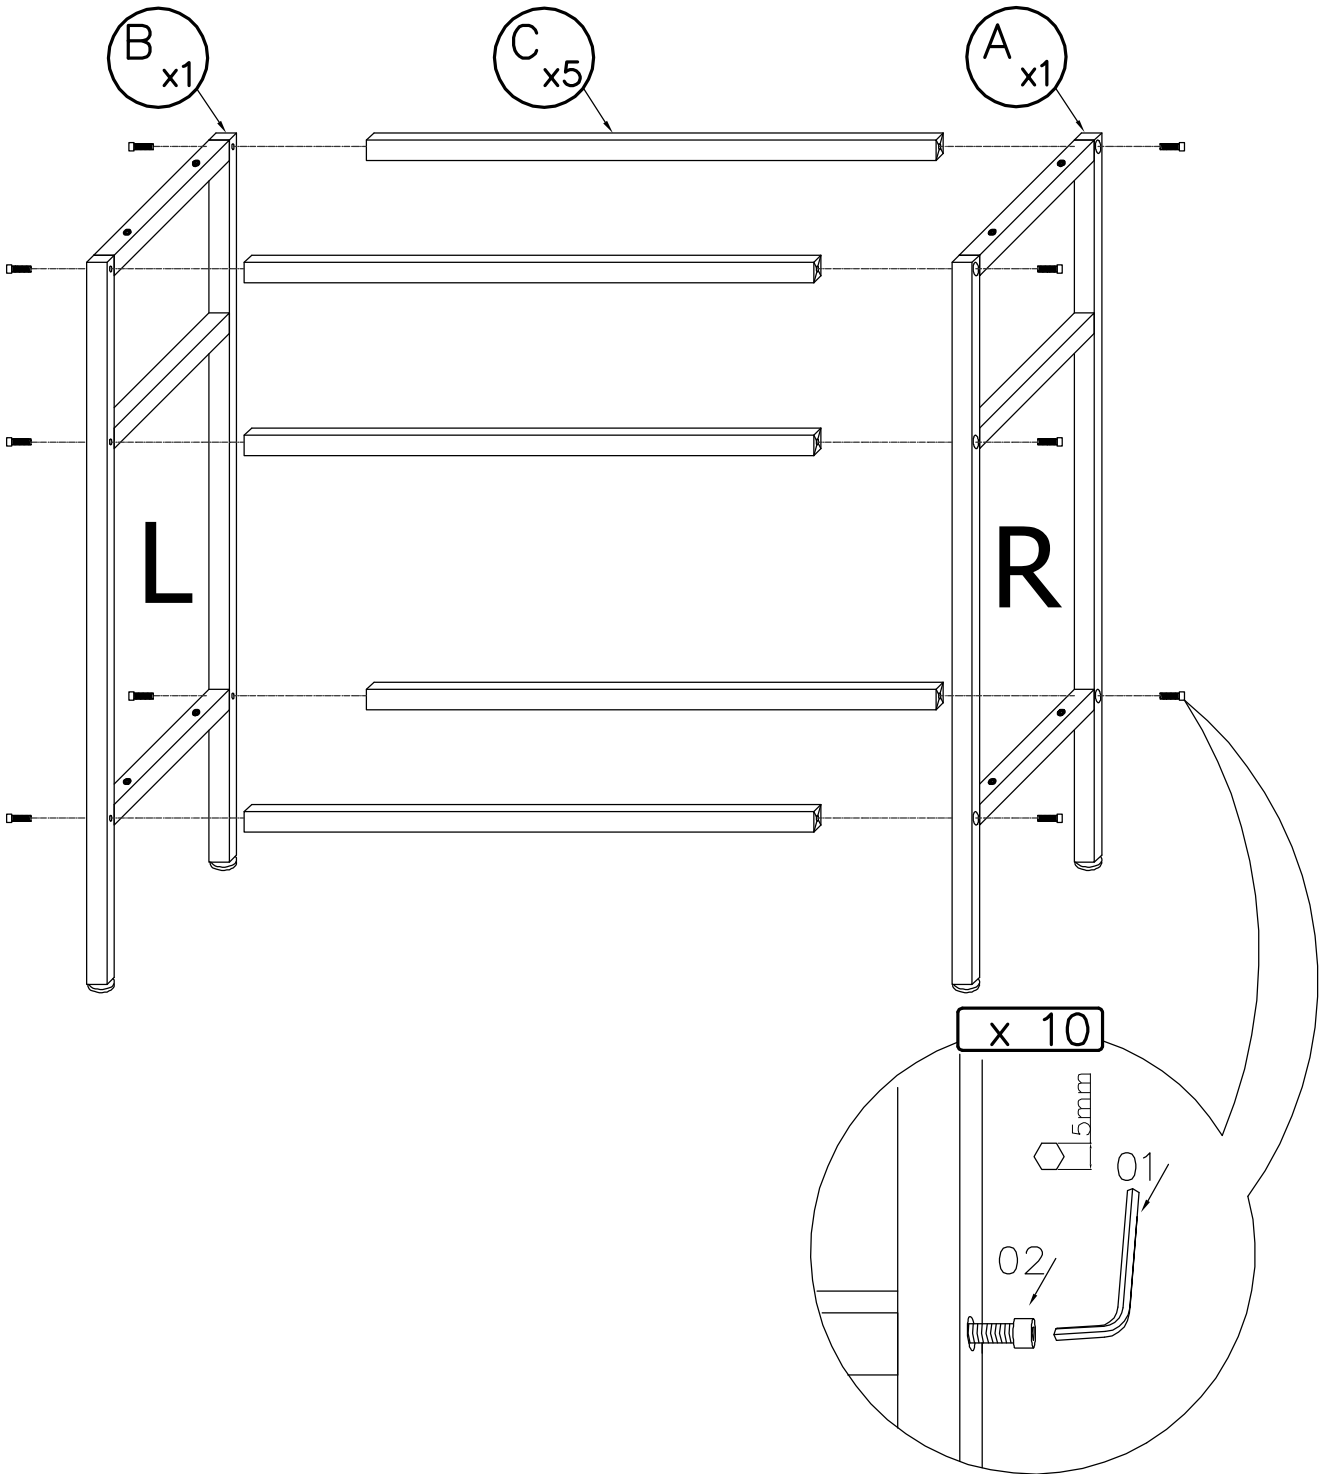

## TREE

AM-MTC-614-xx

**BITTE DEN IDENTIFIKATIONS-CODE  
GUT AUFBEWAHREN**

1.

 01 x1	 M6 x 22mm 02 x10
---	---

2.

3,5 x 16mm  
  
**06** x4

3.

**ACHTUNG!** Das Silikon gehört nicht zum Lieferumfang.