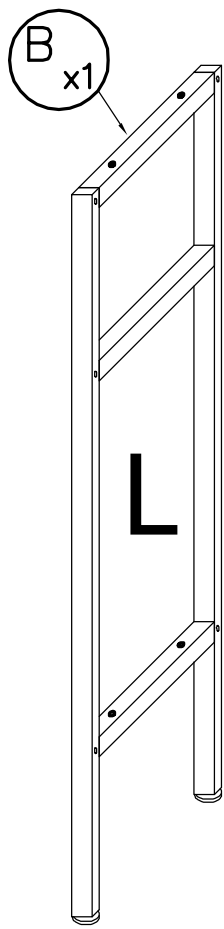

# Camargue®

Montageanleitung

DE

## TREE

AM-MTC-614-xx

**BITTE DEN IDENTIFIKATIONS-CODE  
GUT AUFBEWAHREN**

1.

 01 x1	 M6 x 22mm 02 x10
---	---

2.

3,5 x 16mm  
  
**06** x4

3.