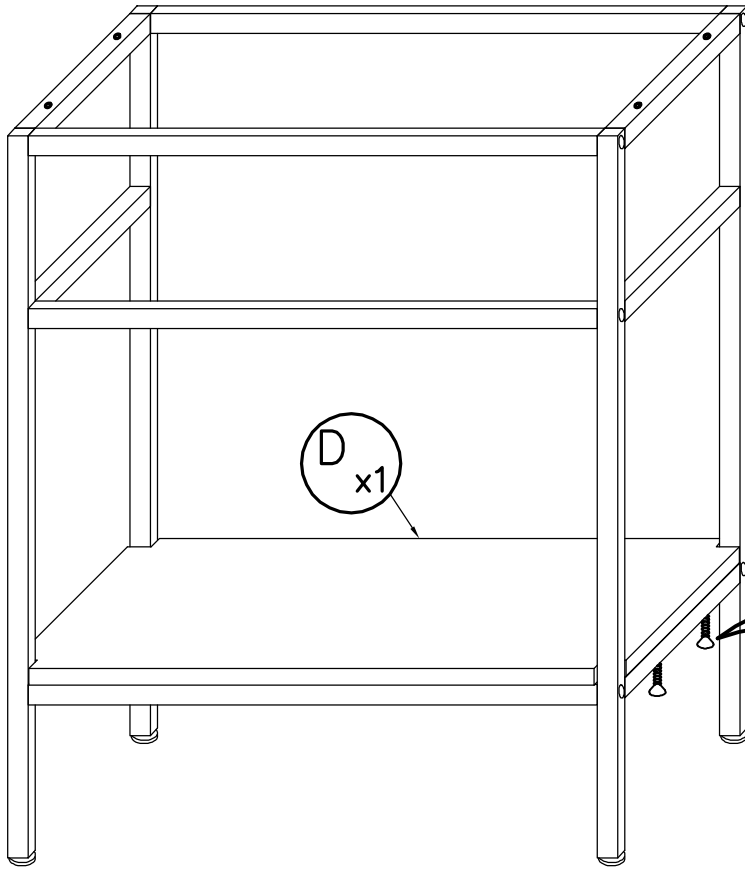

Camargue®

Montageanleitung

DE

TREE

AM-MTC-804-xx

**BITTE DEN IDENTIFIKATIONS-CODE
GUT AUFBEWAHREN**

1.

2.

3,5 x 16mm

06 x4

3.

ACHTUNG! Das Silikon gehört nicht zum Lieferumfang.