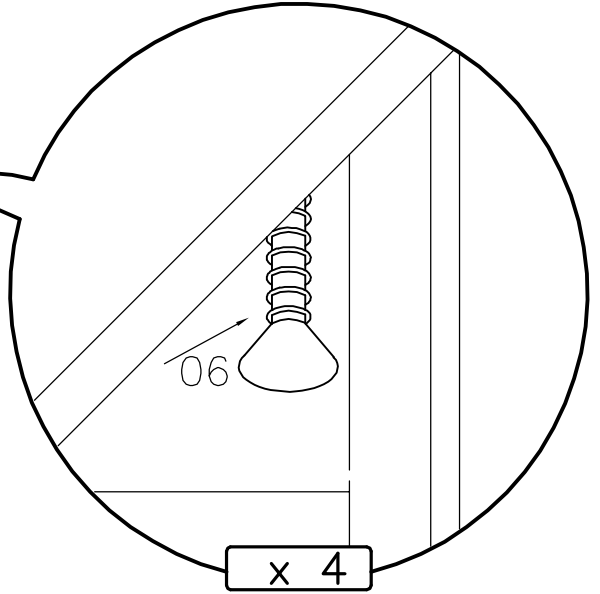

Camargue®

Montageanleitung

DE

TREE

AM-MTC-804-xx

**BITTE DEN IDENTIFIKATIONS-CODE
GUT AUFBEWAHREN**

1.

2.

3,5 x 16mm

06 x4

3.

ACHTUNG! Das Silikon gehört nicht zum Lieferumfang.