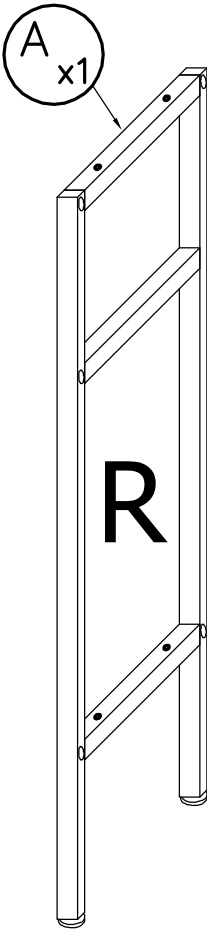

Camargue®

Montageanleitung

DE

TREE

AM-MTC-804-xx

**BITTE DEN IDENTIFIKATIONS-CODE
GUT AUFBEWAHREN**

1.

2.

3,5 x 16mm

06 x4

3.

ACHTUNG! Das Silikon gehört nicht zum Lieferumfang.