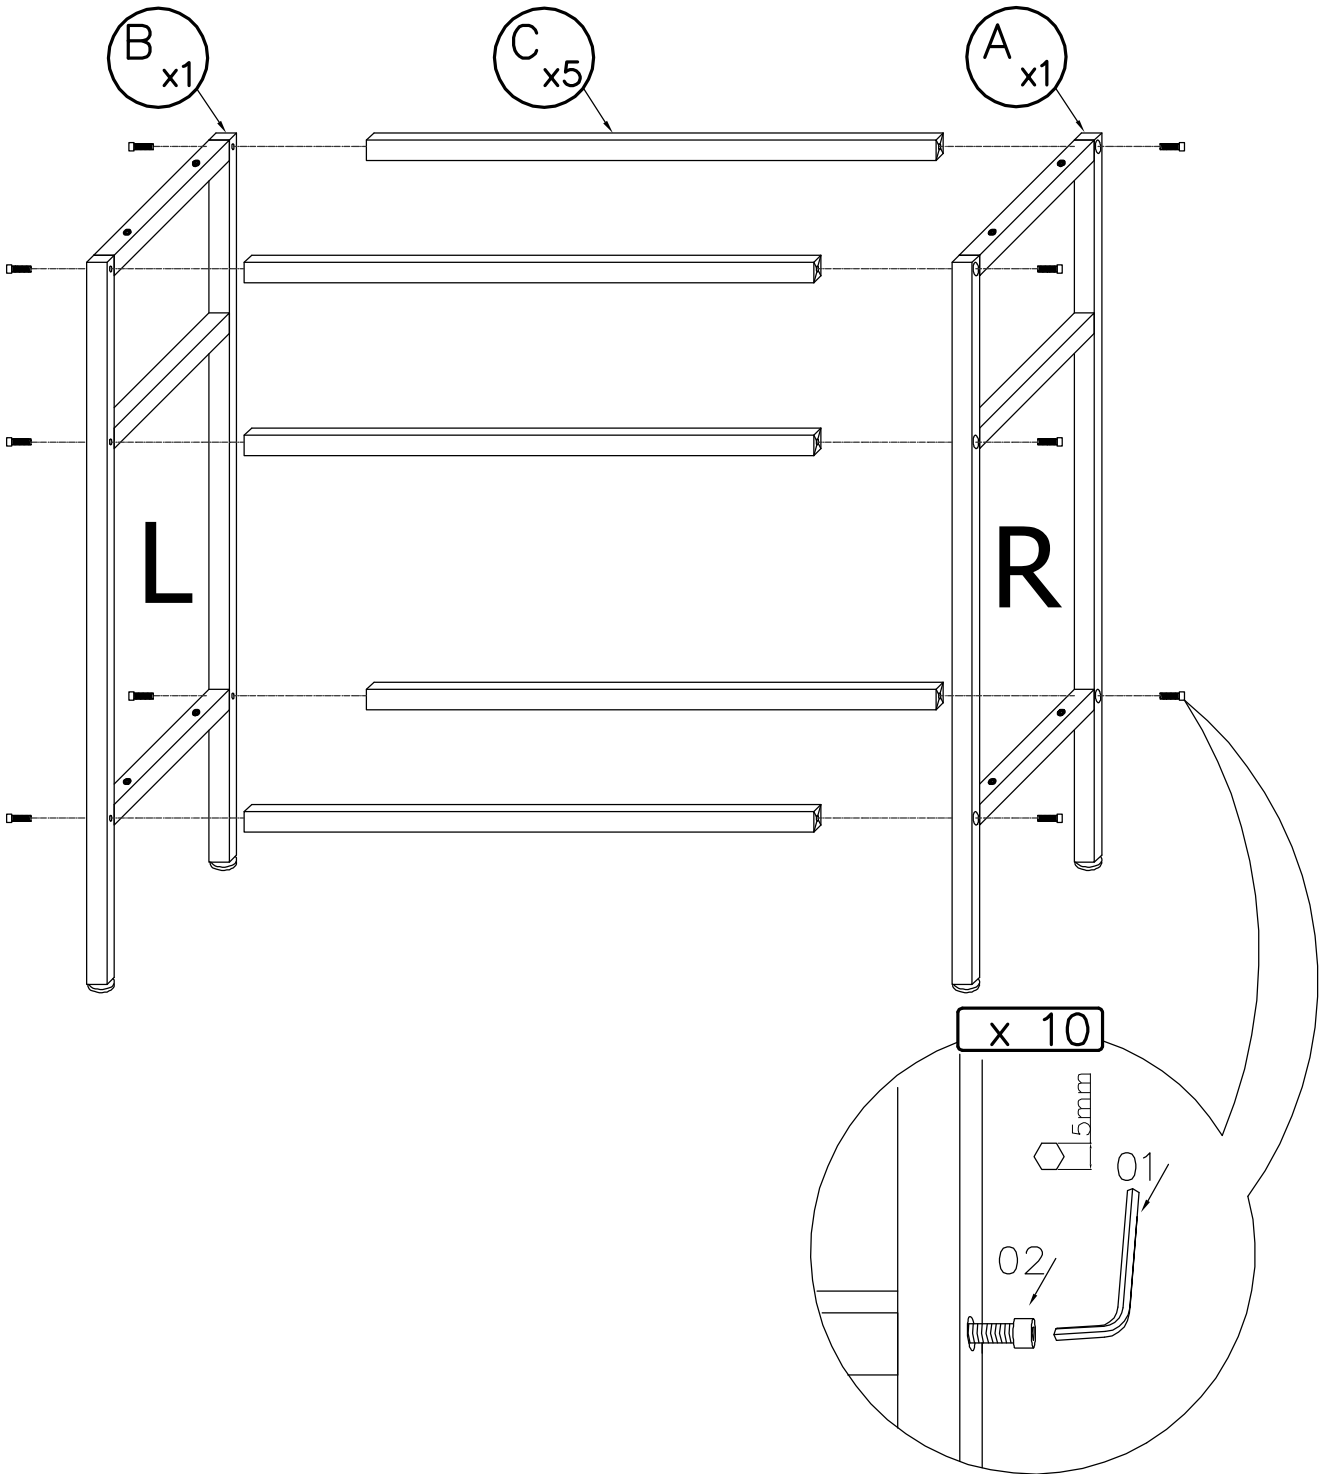

Camargue®

Montageanleitung

DE

TREE

AM-MTC-804-xx

**BITTE DEN IDENTIFIKATIONS-CODE
GUT AUFBEWAHREN**

1.

2.

3,5 x 16mm

06 x4

3.

ACHTUNG! Das Silikon gehört nicht zum Lieferumfang.