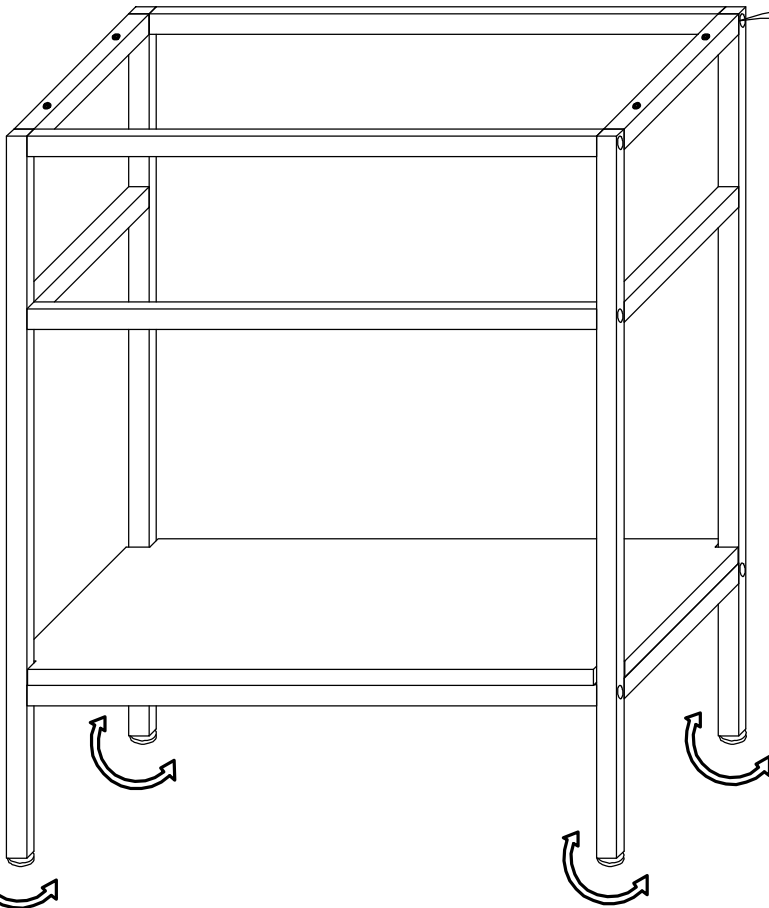

Camargue®

Montageanleitung

DE

TREE

AM-MTC-804-xx

**BITTE DEN IDENTIFIKATIONS-CODE
GUT AUFBEWAHREN**

1.

2.

3,5 x 16mm

06 x4

3.

ACHTUNG! Das Silikon gehört nicht zum Lieferumfang.