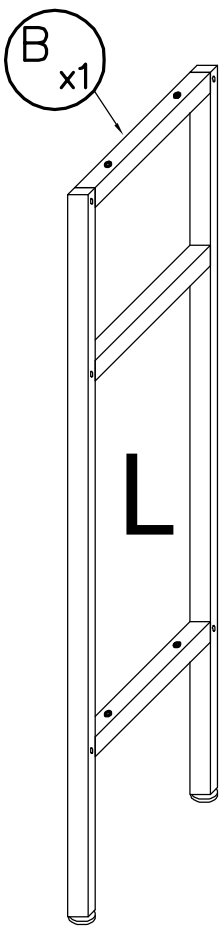

Camargue®

Montageanleitung

DE

TREE

AM-MTC-804-xx

**BITTE DEN IDENTIFIKATIONS-CODE
GUT AUFBEWAHREN**

1.

2.

3,5 x 16mm

06 x4

3.

ACHTUNG! Das Silikon gehört nicht zum Lieferumfang.