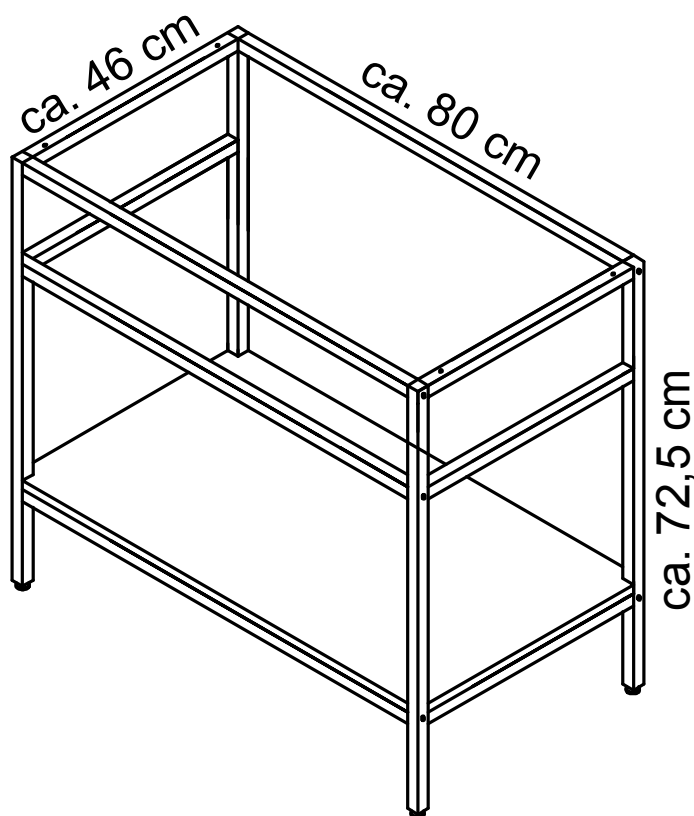

Camargue®

Montageanleitung

DE

TREE

AM-MTC-804-xx

**BITTE DEN IDENTIFIKATIONS-CODE
GUT AUFBEWAHREN**

1.

2.

3,5 x 16mm

06 x4

3.

ACHTUNG! Das Silikon gehört nicht zum Lieferumfang.