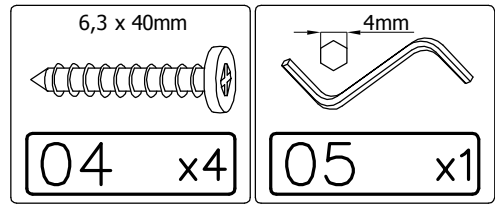

Camargue®

Montageanleitung

DE

TREE

AM-MTC-804-xx

**BITTE DEN IDENTIFIKATIONS-CODE
GUT AUFBEWAHREN**

1.

2.

3,5 x 16mm

06 x4

3.

ACHTUNG! Das Silikon gehört nicht zum Lieferumfang.