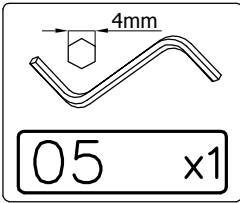

Camargue®

Montageanleitung

DE

TREE

AM-MTC-804-xx

**BITTE DEN IDENTIFIKATIONS-CODE
GUT AUFBEWAHREN**

1.

2.

3,5 x 16mm

06 x4

3.

ACHTUNG! Das Silikon gehört nicht zum Lieferumfang.