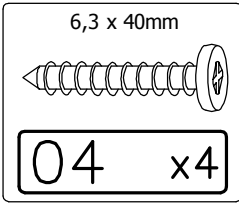

Camargue®

Montageanleitung

DE

TREE

AM-MTC-804-xx

**BITTE DEN IDENTIFIKATIONS-CODE
GUT AUFBEWAHREN**

1.

2.

3,5 x 16mm

06 x4

3.

ACHTUNG! Das Silikon gehört nicht zum Lieferumfang.