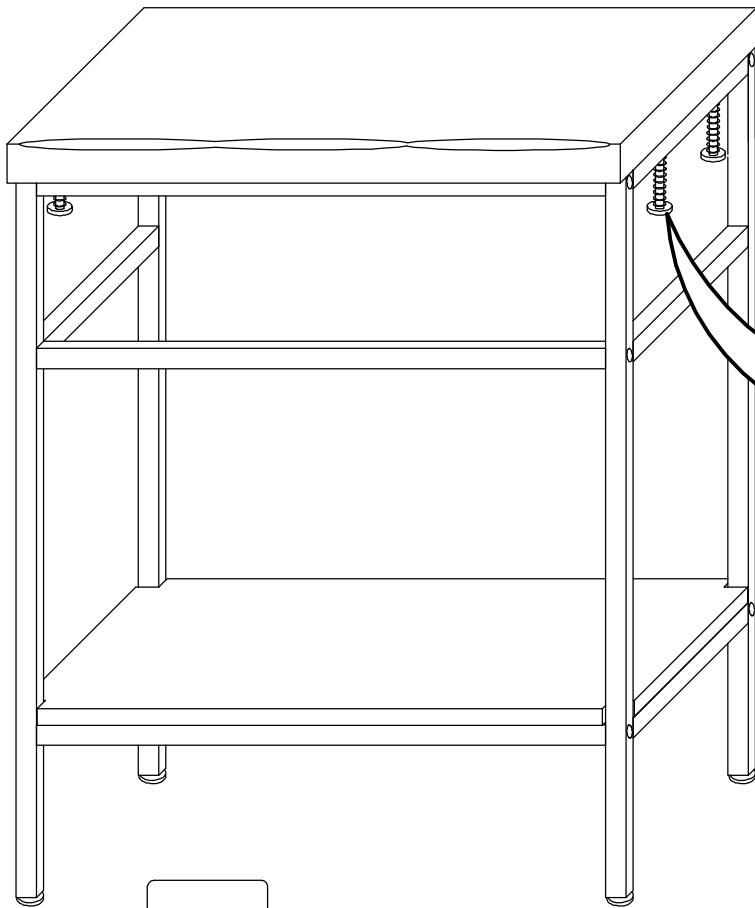

Camargue®

Montageanleitung

DE

TREE

AM-MTC-804-xx

**BITTE DEN IDENTIFIKATIONS-CODE
GUT AUFBEWAHREN**

1.

2.

3,5 x 16mm

06 x4

3.

ACHTUNG! Das Silikon gehört nicht zum Lieferumfang.