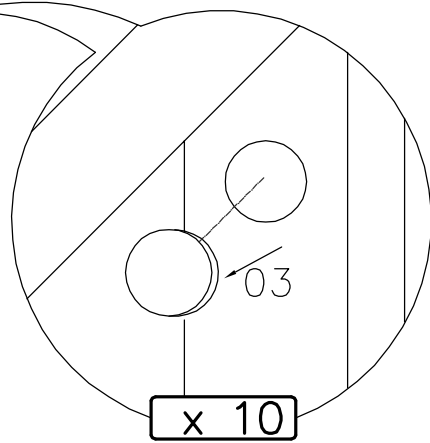

Camargue®

Montageanleitung

DE

TREE

AM-MTC-804-xx

**BITTE DEN IDENTIFIKATIONS-CODE
GUT AUFBEWAHREN**

1.

2.

3,5 x 16mm

06 x4

3.

ACHTUNG! Das Silikon gehört nicht zum Lieferumfang.