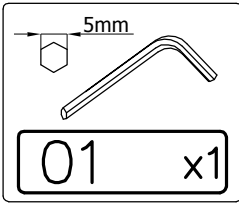

Camargue®

Montageanleitung

DE

TREE

AM-MTC-804-xx

**BITTE DEN IDENTIFIKATIONS-CODE
GUT AUFBEWAHREN**

1.

2.

3,5 x 16mm

06 x4

3.

ACHTUNG! Das Silikon gehört nicht zum Lieferumfang.