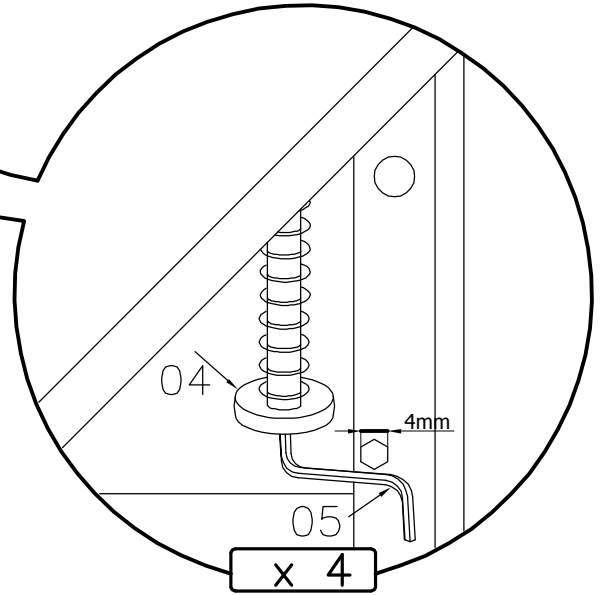

Camargue®

Montageanleitung

DE

TREE

AM-MTC-804-xx

**BITTE DEN IDENTIFIKATIONS-CODE
GUT AUFBEWAHREN**

1.

2.

3,5 x 16mm

06 x4

3.

ACHTUNG! Das Silikon gehört nicht zum Lieferumfang.