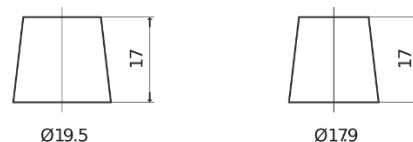

Descripción general del producto

Baterías para Coches

Standard TC550

Referencia comercial	TC550
Technology	Flooded
EAN/GTIN	3661024054805
Voltaje	12 V
Capacidad	55 Ah
CCA (A)	460 A
Longitud	242 mm
Anchura	175 mm
Altura	190 mm
Tamaño recipiente	L02
Esquema (Polaridad)	ETN 0
Tipo de terminal	EN taper post
Talón	B13
Peso (sujeto a variaciones)	13.50 kg

Esquema (Polaridad)

Tipo de terminal

Positive Terminal

Negative Terminal

Talón

El diseño, las características y las especificaciones están sujetos a cambios sin previo aviso. Nos eximimos de responsabilidad, de cualquier representación o garantía, expresa o implícita, con respecto a los datos o recomendaciones, y en ningún caso seremos responsables de ninguna reclamación por pérdida o daño que haya surgido como resultado. Es posible que algunos productos no estén disponibles en su mercado local.