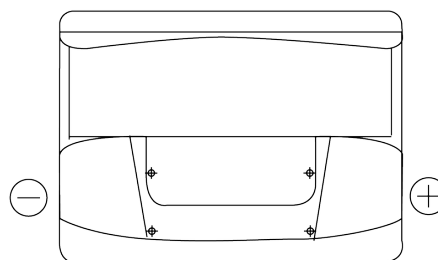

Descripción general del producto

Baterías para Coches

Standard TC550

Referencia comercial	TC550
Technology	Flooded
EAN/GTIN	3661024054805
Voltaje	12 V
Capacidad	55 Ah
CCA (A)	460 A
Longitud	242 mm
Anchura	175 mm
Altura	190 mm
Tamaño recipiente	L02
Esquema (Polaridad)	ETN 0
Tipo de terminal	EN taper post
Talón	B13
Peso (sujeto a variaciones)	13.50 kg

Esquema (Polaridad)

Tipo de terminal

Positive Terminal

Negative Terminal

Talón

El diseño, las características y las especificaciones están sujetos a cambios sin previo aviso. Nos eximimos de responsabilidad, de cualquier representación o garantía, expresa o implícita, con respecto a los datos o recomendaciones, y en ningún caso seremos responsables de ninguna reclamación por pérdida o daño que haya surgido como resultado. Es posible que algunos productos no estén disponibles en su mercado local.