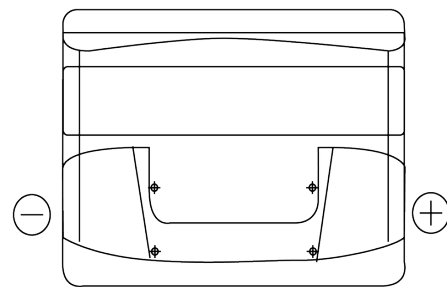

**Descripción general del producto**

Baterías para Coches

**Standard TC440**

Referencia comercial	TC440
Technology	Flooded
EAN/GTIN	3661024054782
Voltaje	12 V
Capacidad	44 Ah
CCA (A)	360 A
Longitud	207 mm
Anchura	175 mm
Altura	190 mm
Tamaño recipiente	L01
Esquema (Polaridad)	ETN 0
Tipo de terminal	EN taper post
Talón	B13
Peso (sujeto a variaciones)	11.10 kg

**Esquema (Polaridad)**

**Tipo de terminal**

Positive Terminal

Negative Terminal

**Talón**

El diseño, las características y las especificaciones están sujetos a cambios sin previo aviso. Nos eximimos de responsabilidad, de cualquier representación o garantía, expresa o implícita, con respecto a los datos o recomendaciones, y en ningún caso seremos responsables de ninguna reclamación por pérdida o daño que haya surgido como resultado. Es posible que algunos productos no estén disponibles en su mercado local.