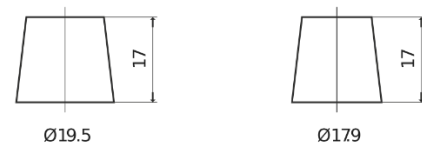

**Descripción general del producto**

Baterías para Coches

**Standard TC440**

Referencia comercial	TC440
Technology	Flooded
EAN/GTIN	3661024054782
Voltaje	12 V
Capacidad	44 Ah
CCA (A)	360 A
Longitud	207 mm
Anchura	175 mm
Altura	190 mm
Tamaño recipiente	L01
Esquema (Polaridad)	ETN 0
Tipo de terminal	EN taper post
Talón	B13
Peso (sujeto a variaciones)	11.10 kg

**Esquema (Polaridad)**

**Tipo de terminal**

Positive Terminal

Negative Terminal

**Talón**

El diseño, las características y las especificaciones están sujetos a cambios sin previo aviso. Nos eximimos de responsabilidad, de cualquier representación o garantía, expresa o implícita, con respecto a los datos o recomendaciones, y en ningún caso seremos responsables de ninguna reclamación por pérdida o daño que haya surgido como resultado. Es posible que algunos productos no estén disponibles en su mercado local.