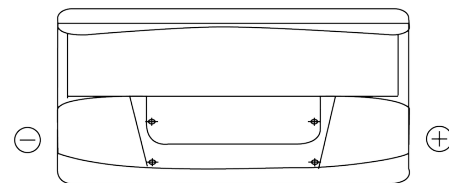

**Descripción general del producto**

Baterías para Coches

**Standard TC900**

Referencia comercial	TC900
Technology	Flooded
EAN/GTIN	3661024054836
Voltaje	12 V
Capacidad	90 Ah
CCA (A)	720 A
Longitud	353 mm
Anchura	175 mm
Altura	190 mm
Tamaño recipiente	L05
Esquema (Polaridad)	ETN 0
Tipo de terminal	EN taper post
Talón	B13
Peso (sujeto a variaciones)	20.50 kg

**Esquema (Polaridad)**

**Tipo de terminal**

Positive Terminal

Negative Terminal

**Talón**

El diseño, las características y las especificaciones están sujetos a cambios sin previo aviso. Nos eximimos de responsabilidad, de cualquier representación o garantía, expresa o implícita, con respecto a los datos o recomendaciones, y en ningún caso seremos responsables de ninguna reclamación por pérdida o daño que haya surgido como resultado. Es posible que algunos productos no estén disponibles en su mercado local.