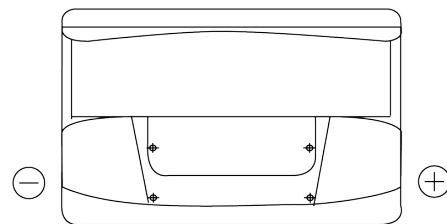

Descripción general del producto

Baterías para Coches

Standard TC700

Referencia comercial	TC700
Technology	Flooded
EAN/GTIN	3661024054829
Voltaje	12 V
Capacidad	70 Ah
CCA (A)	640 A
Longitud	278 mm
Anchura	175 mm
Altura	190 mm
Tamaño recipiente	L03
Esquema (Polaridad)	ETN 0
Tipo de terminal	EN taper post
Talón	B13
Peso (sujeto a variaciones)	16.00 kg

Esquema (Polaridad)

Tipo de terminal

Positive Terminal

Negative Terminal

Talón

El diseño, las características y las especificaciones están sujetos a cambios sin previo aviso. Nos eximimos de responsabilidad, de cualquier representación o garantía, expresa o implícita, con respecto a los datos o recomendaciones, y en ningún caso seremos responsables de ninguna reclamación por pérdida o daño que haya surgido como resultado. Es posible que algunos productos no estén disponibles en su mercado local.