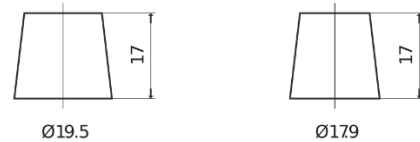

Descripción general del producto

Baterías para Coches

Standard TC700

Referencia comercial	TC700
Technology	Flooded
EAN/GTIN	3661024054829
Voltaje	12 V
Capacidad	70 Ah
CCA (A)	640 A
Longitud	278 mm
Anchura	175 mm
Altura	190 mm
Tamaño recipiente	L03
Esquema (Polaridad)	ETN 0
Tipo de terminal	EN taper post
Talón	B13
Peso (sujeto a variaciones)	16.00 kg

Esquema (Polaridad)

Tipo de terminal

Positive Terminal

Negative Terminal

Talón

El diseño, las características y las especificaciones están sujetos a cambios sin previo aviso. Nos eximimos de responsabilidad, de cualquier representación o garantía, expresa o implícita, con respecto a los datos o recomendaciones, y en ningún caso seremos responsables de ninguna reclamación por pérdida o daño que haya surgido como resultado. Es posible que algunos productos no estén disponibles en su mercado local.