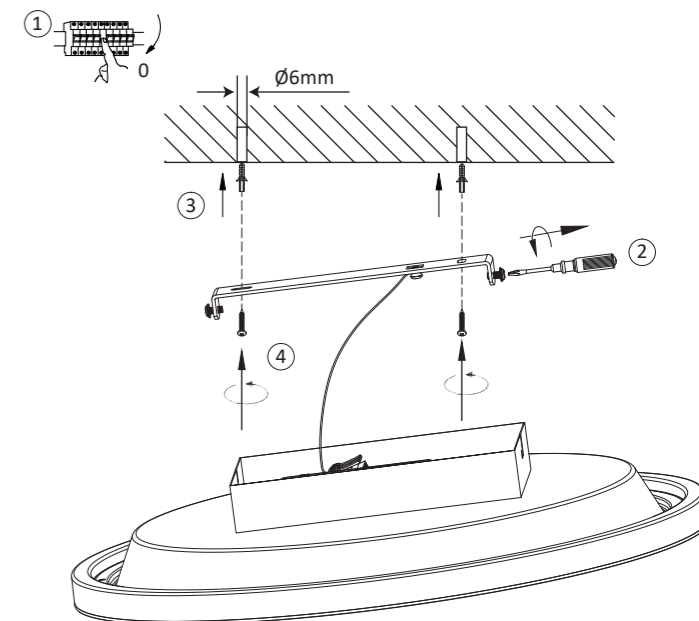

LED 16 W / 7,5 W
1.800 lm / 800 lm
27 W
1.600 lm
t 25.000 h
T_k 3.000 K
15.000 x
< 0,5 s

999424

230V / 50Hz~

LED 1x LED-Board 360V DC / 7,5W
1x LED-Board 360V DC / 16W

2x 2x

a=⊖
b=N
c=L

1/0