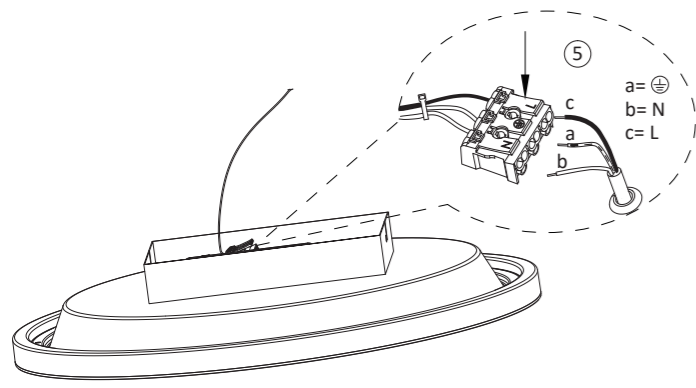

LED 16 W / 7,5 W
1.800 lm / 800 lm
27 W
1.600 lm
t 25.000 h
T_k 3.000 K
15.000 x
< 0,5 s

999424

230V / 50Hz~

LED 1x LED-Board 360V DC / 7,5W
1x LED-Board 360V DC / 16W

2x 2x

a=⊖
b=N
c=L

1/0