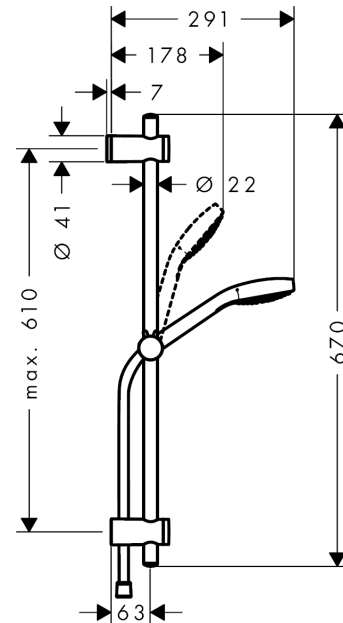

MySelect E

Shower set Vario with shower bar 65 cm

Acabado: blanco/cromo ref.: 26796402

Descripción

Características

- Consiste en: teleducha, barra de ducha, flexo de ducha, control deslizante
- Tipo de chorro: Rain, IntenseRain, Turbo Rain

Tecnología

Ilustración del producto

Dibujo a escala

Diagrama de flujo

Los valores de consumo han sido medidos en la práctica con los grifos correspondientes (termostato/mezclador/válvula empotrada).

MySelect E
Shower set Vario with shower bar 65 cm
 Acabado: blanco/cromo ref.: 26796402