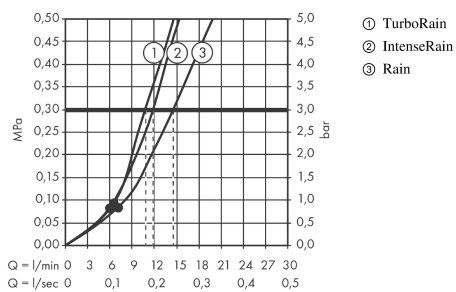

MySelect E

Shower set Vario with shower bar 65 cm

Acabado: blanco/cromo ref.: 26796402

Descripción

Características

- Consiste en: teleducha, barra de ducha, flexo de ducha, control deslizante
- Tipo de chorro: Rain, IntenseRain, Turbo Rain

Tecnología

Ilustración del producto

Dibujo a escala

Diagrama de flujo

Los valores de consumo han sido medidos en la práctica con los grifos correspondientes (termostato/mezclador/válvula empotrada).

MySelect E
Shower set Vario with shower bar 65 cm
 Acabado: blanco/cromo ref.: 26796402