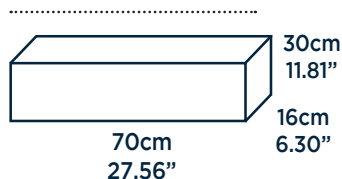

HANDLES
Poignées
Agarradera
Handgriffe
Handgrepen
Maniglie
Uchwyty

ITEM • Article • Artículo • Artikel • Artikel • Prodotto • Artykuł

61068

← 255 x 127cm
8'4" x 50"

TM HYDRO-FORCE
TRECK X2 SET

CAPACITY
Capacité
Capacidad
Kapazität
Hoedanigheid
Capacità
Pojemność