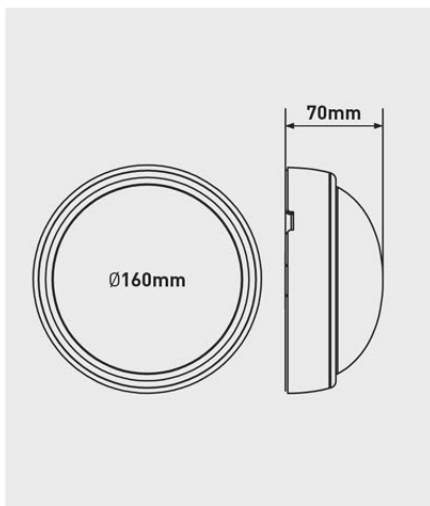

PLAFON IP54 CIRCULAR MINI DECORATIVE EXTERIOR

- Clasificación IP54: ideal para instalaciones exteriores, tanto decorativas como funcionales
- Rápido y sencillo montaje de superficie: sobre pared o techo
- Para aplicaciones residenciales o comerciales
- Cuerpo en duradero Policarbonato de gran resistencia al impacto
- Suministrado con bisels intercambiables en blanco y negro

CAT NO.	LUMINARIA LUMENS	POTENCIA	ACABADO
EBE5R40	450	5.5W	Blanco/Negro

EBE5R40

RENDIMIENTO LUMINARIA

Ratio Salida de luz: 100%
 Eficacia Luminaria: 81.82 lm/W
 Distribución luz: A31 ↓94.2% ↑5.8%
 Códigos CIE Flux: 40 69 88 94 100