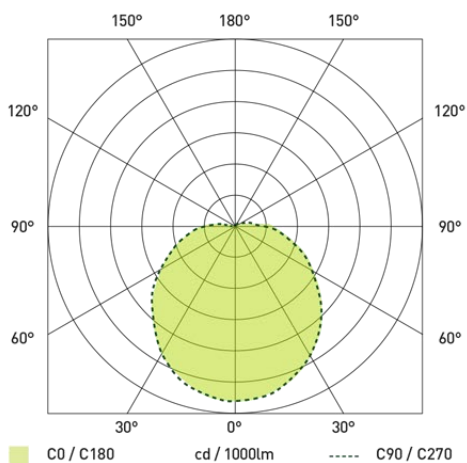

EBE5R40

RENDIMIENTO LUMINARIA

Ratio Salida de luz: 100%
Eficacia Luminaria: 81.82 lm/W
Distribución luz: A31 ↓94.2% ↑5.8%
Códigos CIE Flux: 40 69 88 94 100

INTENSIDAD LUMINOSA

LUCECO

This luminaire contains built-in LED lamps.

A++
A+
A
~~**B**~~
~~**C**~~
~~**D**~~
~~**E**~~

} LED

The lamps cannot be changed in the luminaire.

874/2012

NORMATIVA

EN 60598-1	Luminaires - General requirements
EN 60598-2-1	Luminaires - Fixed general purpose
EN 61347-1	Lamp controlgear - Part 1: General and safety requirements
EN 61347-2-13	Lamp controlgear - Part 2-13 : Particular requirements for d.c. or a.c. supplied electronic controlgear for LED modules
EN 55015	Limits and methods of measurement of radio disturbance characteristics of electrical lighting and similar equipment
EN 61547	Equipment for general lighting purposes - EMC immunity requirements
EN 61000-3-2	Electromagnetic compatibility (EMC) - Part 3-2: Limits - for harmonic current emissions
EN 62471	Photobiological safety of lamps and lamp systems
2002/96/EC	Waste Electrical & Electronic Equipment (WEEE)
2011/65/EU	Restriction of the use of certain Hazardous Substances in EEE (RoHS)
[EC] No 1907/2006	The Registration, Evaluation, Authorisation and Restriction of Chemicals (REACH)