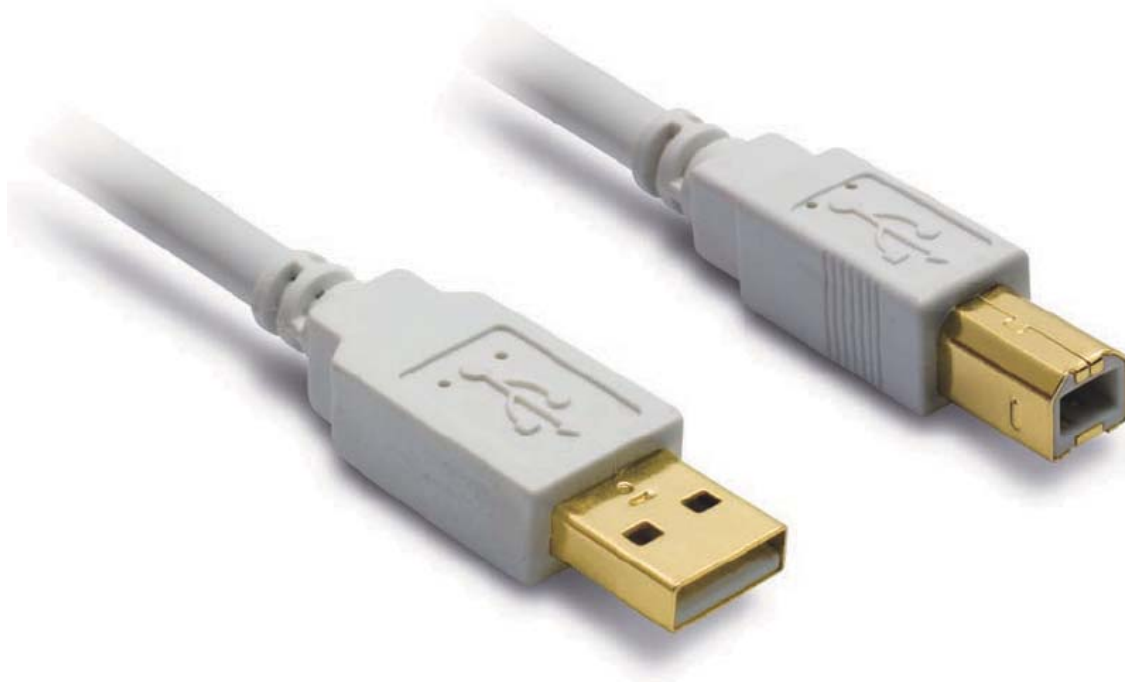

cable USB 2.0

A macho / B macho - 1.80mts

METRONIC
SOLUCIONES PARA LA TELEVISIÓN DIGITAL

495210

Este cable USB 2.0 A Macho / B Macho permite conectar un periférico USB provisto de un conector USB B hembra (ej.: impresora, disco duro externo,...) al puerto USB del ordenador

Presentación, puntos fuertes :

- Cable flexible
- Contactos dorados

Características técnicas :

- Longitud : 1,80 metros
- Compatible USB 1.0 y 1.1
- Tasa de transmisión máxima : 480 Mbps en USB 2.0

datos logísticos :