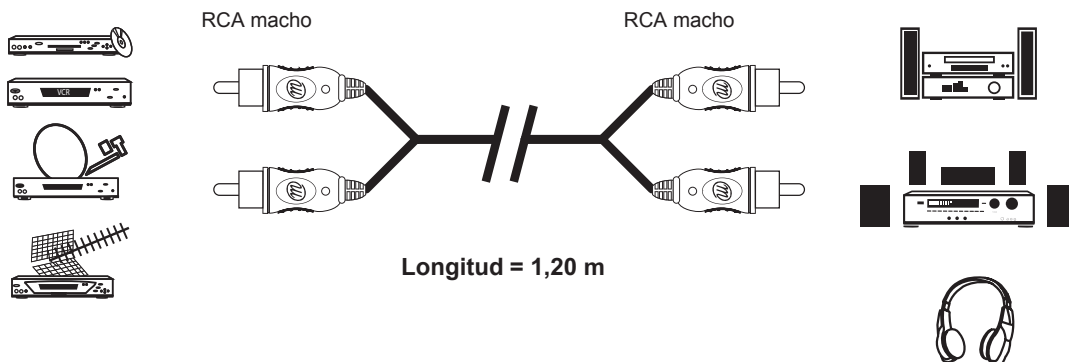

Cable estéreo

2 RCA macho / 2 RCA macho - 1,20 m

Sirve para escuchar el sonido de un dispositivo A/V en un auricular, equipo Hi-Fi o amplificador Home cinema.

Datos/dados logísticos :

PCB 6 uds

UC 1 ud :
ancho/largura = 14,5 cm / alto/altura = 12 cm /
profundo/profundidade = 5 cm Peso = 0.066 kg

Inner 6 pcs :
ancho/largura = 15 cm / alto/altura = 16 cm /
profundo/profundidade = 19 cm Peso = 0.473 kg

Master 36 pcs :
ancho/largura = 22 cm / alto/altura = 34 cm /
profundo/profundidade = 47 cm Peso = 3,326 kg