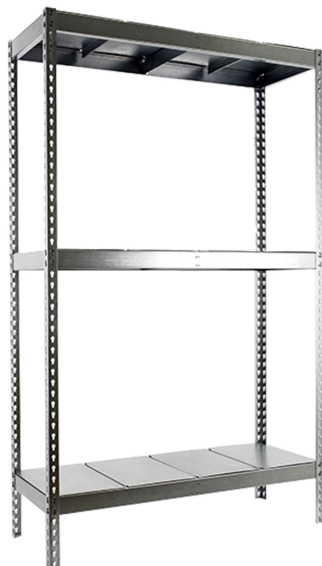

KIT SIMONFORTE METAL 1504-3 1500 GALVAL

FOTOS DETALLE

FICHA TÉCNICA

Código EAN: 8435104957158
Código Cliente: 26816452
Dimensiones: 1500x1500x450
Carga por estante: 600
Carga por módulo: 1800
Color: GALVA/GALVA
Nº Estantes: 3
Sistema de montaje: SIN TORNILLOS
Tiempo de montaje: 12 minutos
Bandeja: MADERA

ARGUMENTOS DE VENTA

- Montaje rápido sin tornillos
- Incluye bandejas metálicas
- Gran capacidad de carga

CARACTERÍSTICAS TÉCNICAS

- Largueros en "U" y fondos en "L"
- Incluye refuerzo
- Pintura Epoxi-Poliéster
- No necesita anclaje a la pared
- Manipulación sin riesgos