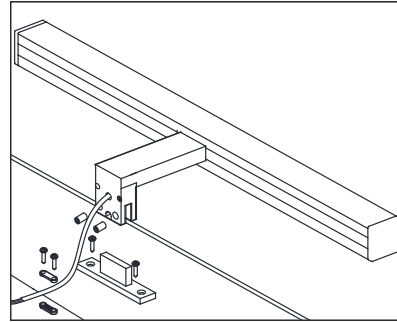

Kappa LED

MEDIDAS	WATIOS LED	LUMENS
40cm	9	700

Acabados/finishes:
Cromo / Chrome

Doble sistema de fijación / Dual fix system

Espejo
Mirror

Marco
Frame