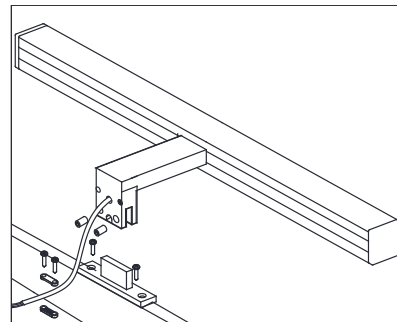

Kappa LED

MEDIDAS	WATIOS LED	LUMENS
40cm	9	700

Acabados/finishes:
Cromo / Chrome

Doble sistema de fijación / Dual fix system

Espejo
Mirror

Marco
Frame