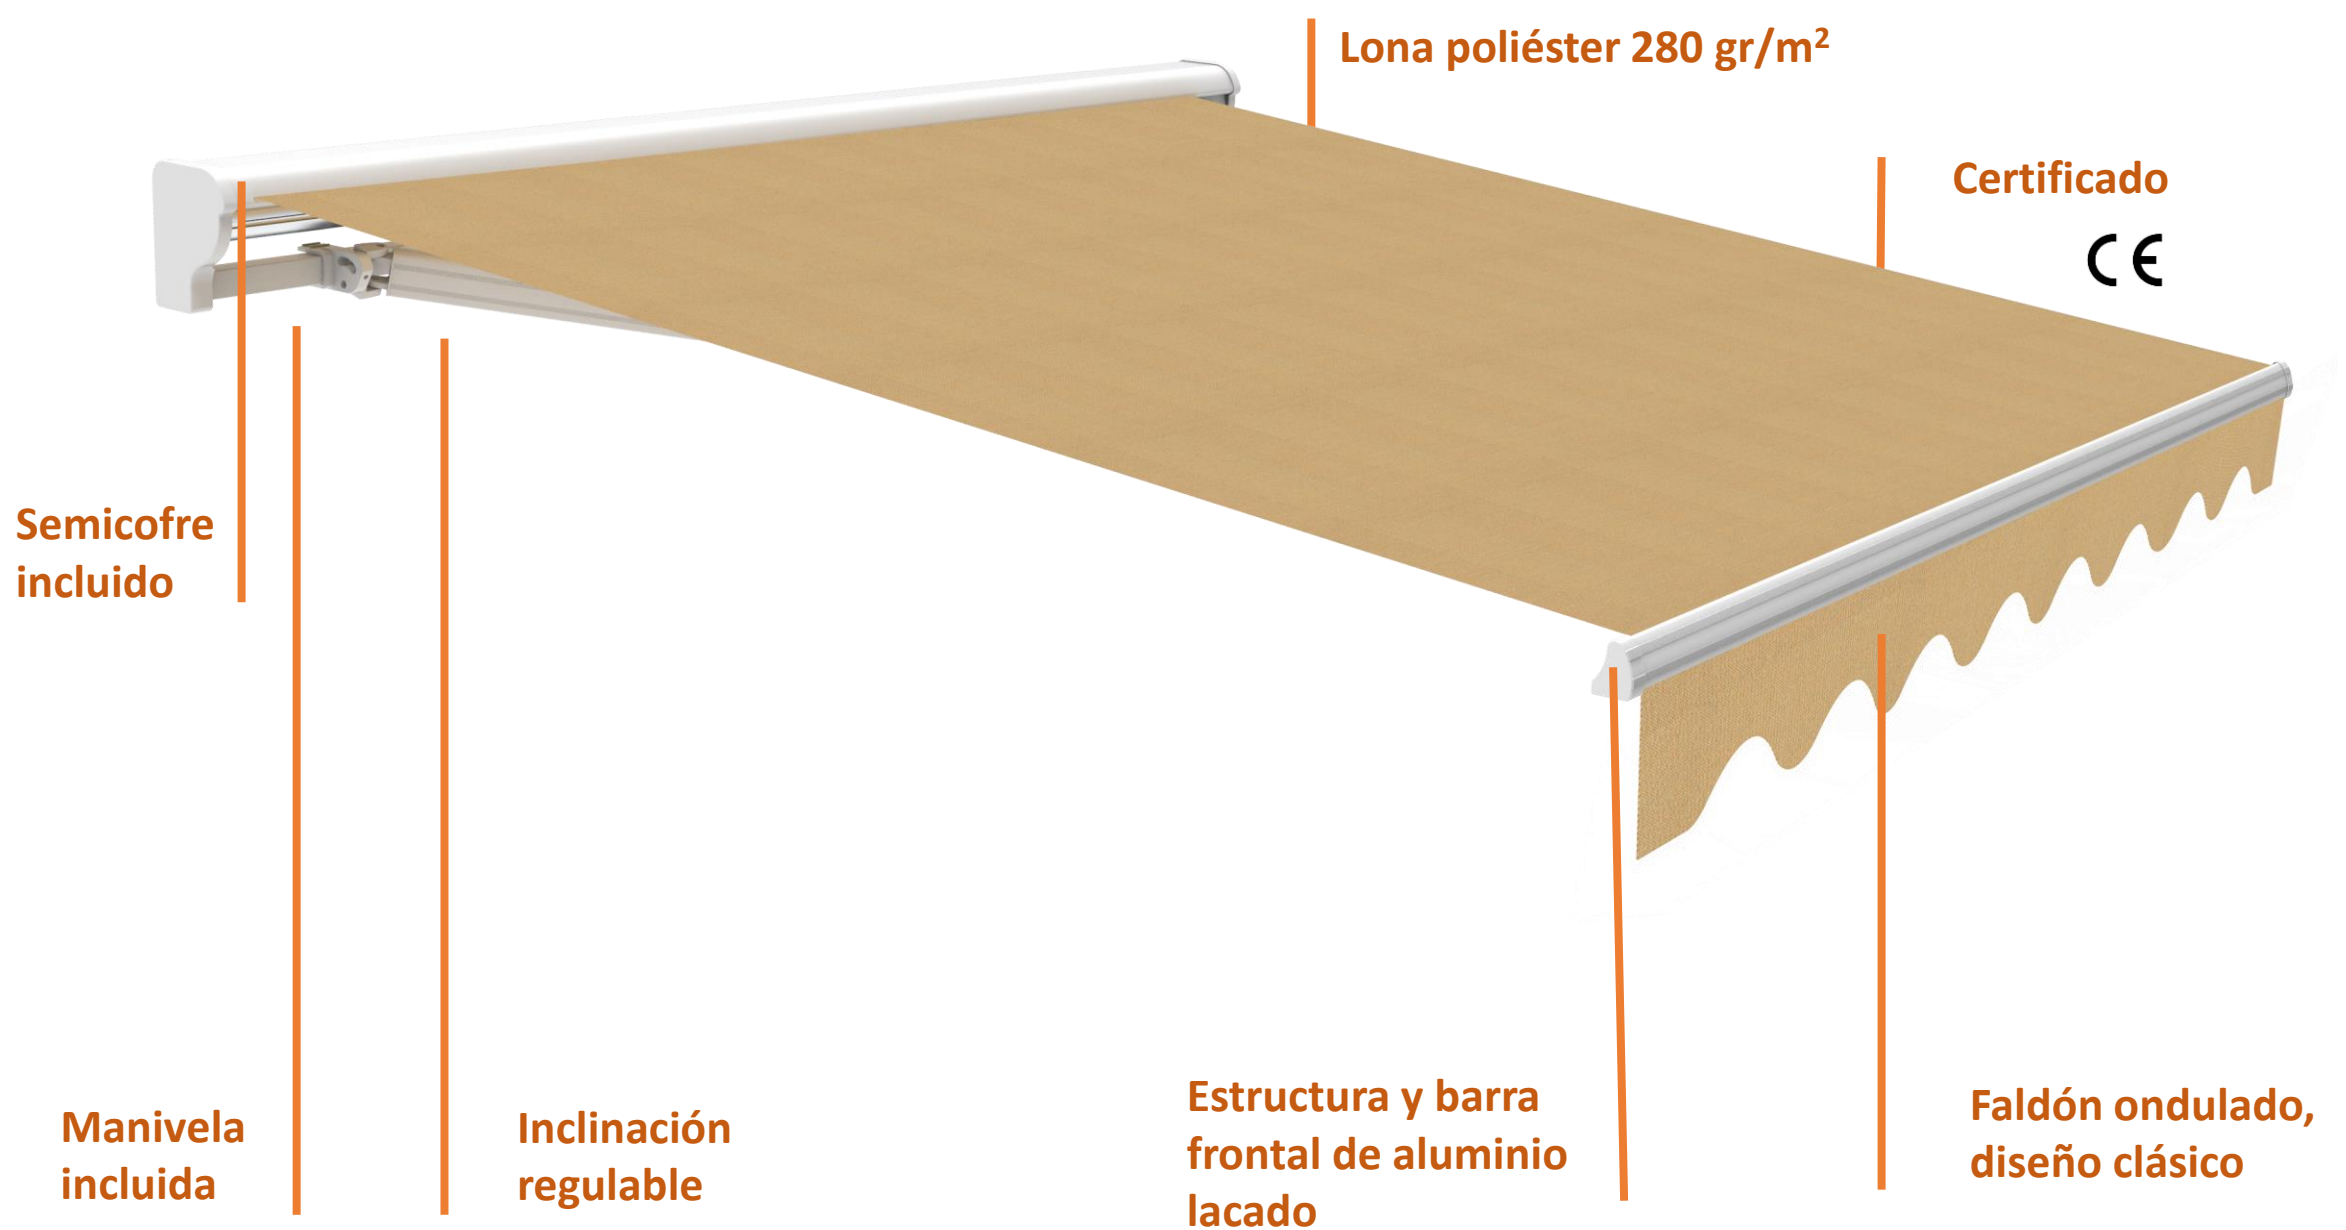

Vivant

TOLDO MANUAL VIVANT 3X2 m COLOR BEIGE ARENA

Smartsun Vivant, altas prestaciones y diseño moderno para crear un espacio acogedor a tu medida. Con semicofre para resguardar la estructura y la lona, ampliando así la vida útil de tu toldo.

CARACTERISTICAS

- Lona poliéster 280 gr/m² con recubrimiento UV
- Faldón con ondas.
- Tubo de enrollado de aluminio 68 Ø mm
- Barra torsión de acero: 35x35 mm
- Barra frontal de aluminio 46x35 mm
- Brazos de aluminio: 58x30/50x25 mm
- Semicofre de aluminio: 138x45 mm
- Incluye 2 soportes a pared
- Incluye manivela
- Toldo inclinable en regulación
- Garantía 2 años

MEDIDA (ancho x fondo)

- 2,95x2 m

PESO

- 26 Kg

DIMENSION EMBALAJE

- 299x17,5x20 cm