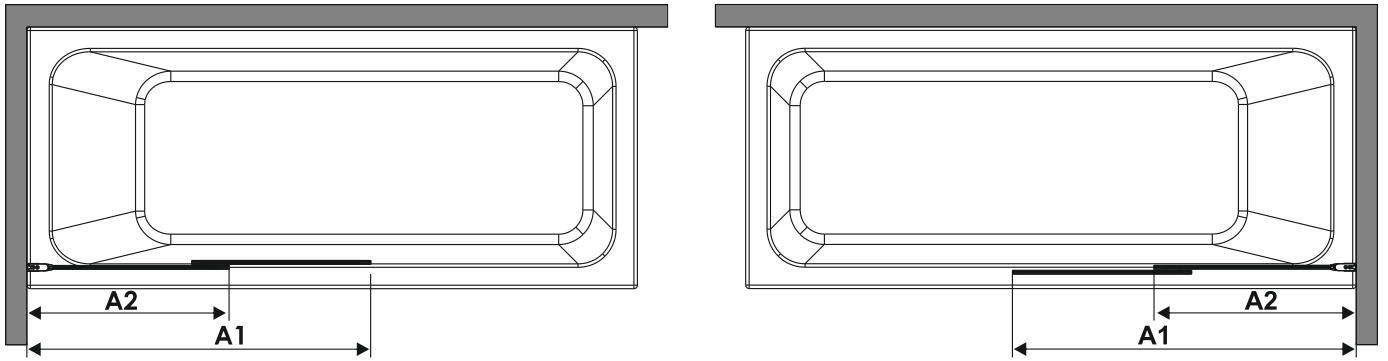

Camargue[®]

BS60

2-teiliger Wannenaufsatz zum schieben
2-part bath tub attachment for sliding

GEO Produkte GmbH
Friedrichfelderstraße 27
68723 Schwetzingen

T +49 6202 20930
www.geoprodukte.com

Sitz der Gesellschaft: Schwetzingen
Registergericht Mannheim HRB 420854
Geschäftsführer: Thomas Schuhmacher

<p>1 3X</p>  <p>ZBS19BS02-1</p>	<p>2 1X</p>  <p>ZBS19BS02-2</p>	<p>3 1X</p>  <p>ZBS19BS02-3</p>	<p>4 3X</p>  <p>ZBS19BS02-4</p>	<p>5 3X</p>  <p>ST4X40</p> <p>ZBS19BS02-5</p>
<p>6 3X</p>  <p>ST4X16</p> <p>ZBS19BS02-6</p>	<p>7 3X</p>  <p>ZBS19BS02-7</p>	<p>8 1X</p>  <p>ZBS19BS02-8</p>	<p>9 1X</p>  <p>ZBS19BS02-9</p>	

Ø 6 mm (1/4")

1

Size	1000 mm X 1400 mm
A1	585 mm~1000 mm
A2	579 mm~594 mm

2

3

4

5

6