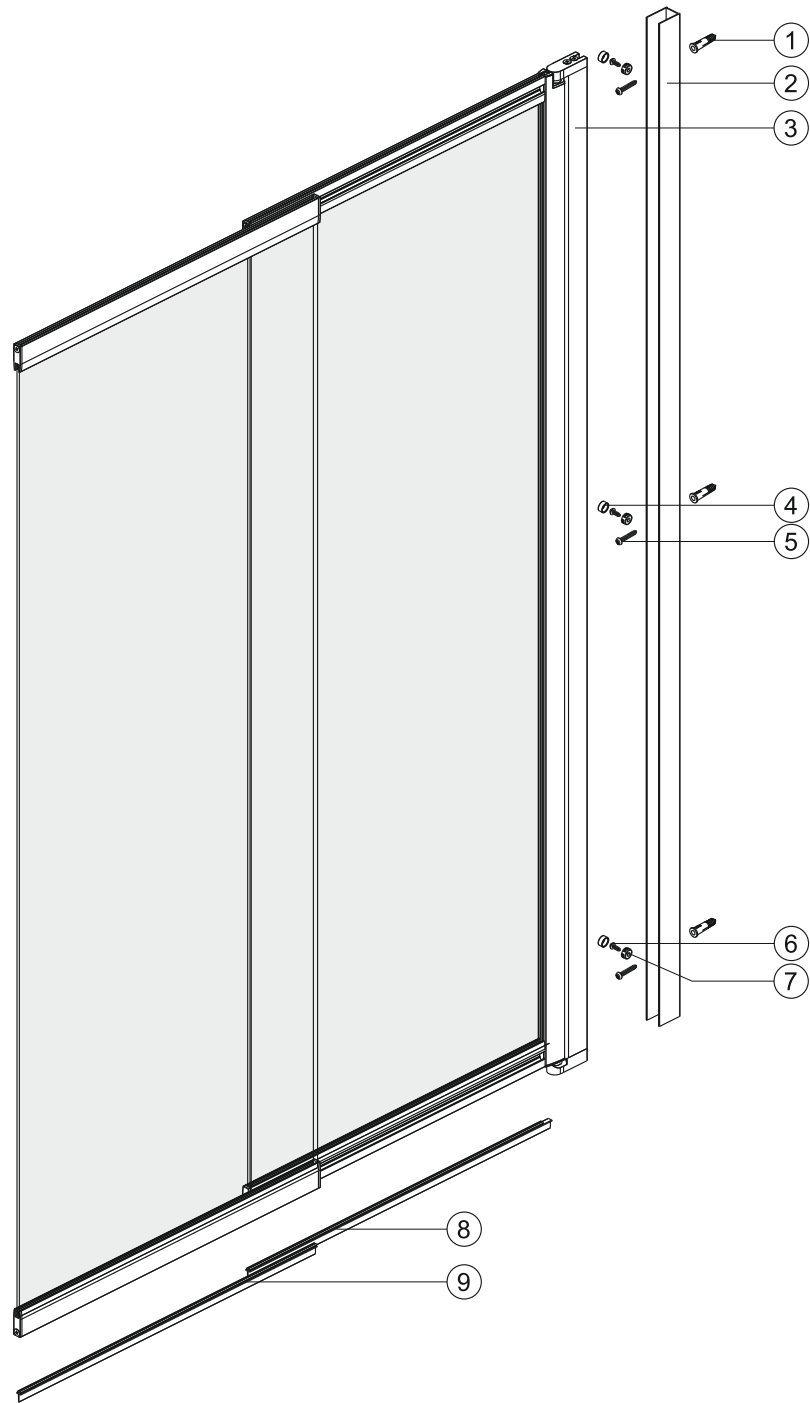

Camargue[®]

BS60

2-teiliger Wannenaufsatz zum schieben
2-part bath tub attachment for sliding

GEO Produkte GmbH
Friedrichfelderstraße 27
68723 Schwetzingen

T +49 6202 20930
www.geoprodukte.com

Sitz der Gesellschaft: Schwetzingen
Registergericht Mannheim HRB 420854
Geschäftsführer: Thomas Schuhmacher

<p>1 3X</p>  <p>ZBS19BS02-1</p>	<p>2 1X</p>  <p>ZBS19BS02-2</p>	<p>3 1X</p>  <p>ZBS19BS02-3</p>	<p>4 3X</p>  <p>ZBS19BS02-4</p>	<p>5 3X</p>  <p>ST4X40</p> <p>ZBS19BS02-5</p>
<p>6 3X</p>  <p>ST4X16</p> <p>ZBS19BS02-6</p>	<p>7 3X</p>  <p>ZBS19BS02-7</p>	<p>8 1X</p>  <p>ZBS19BS02-8</p>	<p>9 1X</p>  <p>ZBS19BS02-9</p>	

Ø 6 mm (1/4")

1

Size	1000 mm X 1400 mm
A1	585 mm~1000 mm
A2	579 mm~594 mm

2

3

4

5

6