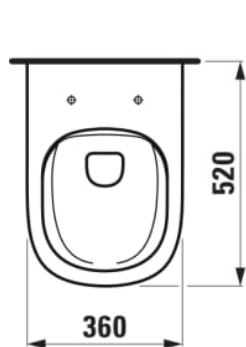

LUA

Wand-WC Advanced, Tiefspüler, spülrandlos

MASSE

Länge	520 mm
Breite	360 mm
Höhe	345 mm

FARBEN UND OBERFLÄCHEN

<input type="checkbox"/>	000 Weiß
--------------------------	----------

AUSFÜHRUNGEN

000 - Standardausführung

BESCHREIBUNG

Tiefspüler für 4,5/3 l-Spülung
Sitzhöhe ca. 450 mm inkl. WC-Sitz (bei Steinschrauben-Montage auf 345 mm)

MONTAGEMATERIAL INKLUSIVE

Befestigungsset M12 Laufen EasyFit 2.0 system, Artikel-Nr. 89382.7

MONTAGEMATERIAL EXKLUSIVE

Steinschrauben M12
Schallschutzset für EasyFit system,
Artikel-Nr. 89269.5

Abgang-Art : Waagrecht

Einbauart : Wandhängend

Spülsystem : Tiefspüler

Befestigungsset : Neues EasyFit 2.0 inklusive

Nettogewicht in kg : 21

Durchschnittlicher Wasserverbrauch (L.) : 3,38

Spülrand-Typ : Rimless

TECHNISCHE ZEICHNUNGEN

KOMPATIBEL MIT

LUA

Eine aufs Wesentliche reduzierte Designsprache. Klare, geometrische Linien vereint in einer durchgängigen Form. Das ergibt ein vielseitig einsetzbares Badezimmer-Programm für private wie öffentliche Architektur gleichermassen. Toan Nguyen ist mit LUA ein weiterer Wurf gelungen, der stilsichere Badezimmerkultur auf einen langfristig gültigen Nenner bringt. Die mit dem gleichen Anspruch entworfene Armaturenkollektion, formvollendete Badewannen sowie das umfangreiche Möbelsortiment LANI vervollständigen LUA zu einer wahren Gesamtlösung.