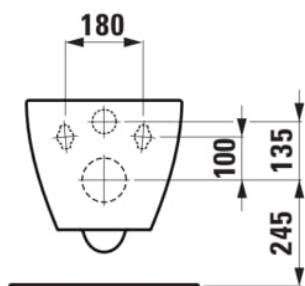

LUA

Wand-WC Advanced, Tiefspüler, spülrandlos

MASSE

Länge	520 mm
Breite	360 mm
Höhe	345 mm

FARBEN UND OBERFLÄCHEN

<input type="checkbox"/>	000 Weiß
--------------------------	----------

AUSFÜHRUNGEN

000 - Standardausführung

BESCHREIBUNG

Tiefspüler für 4,5/3 l-Spülung
Sitzhöhe ca. 450 mm inkl. WC-Sitz (bei Steinschrauben-Montage auf 345 mm)

MONTAGEMATERIAL INKLUSIVE

Befestigungsset M12 Laufen EasyFit 2.0 system, Artikel-Nr. 89382.7

MONTAGEMATERIAL EXKLUSIVE

Steinschrauben M12
Schallschutzset für EasyFit system,
Artikel-Nr. 89269.5

Abgang-Art : Waagrecht

Einbauart : Wandhängend

Spülsystem : Tiefspüler

Befestigungsset : Neues EasyFit 2.0 inklusive

Nettogewicht in kg : 21

Durchschnittlicher Wasserverbrauch (L.) : 3,38

Spülrand-Typ : Rimless

TECHNISCHE ZEICHNUNGEN

KOMPATIBEL MIT

LUA

Eine aufs Wesentliche reduzierte Designsprache. Klare, geometrische Linien vereint in einer durchgängigen Form. Das ergibt ein vielseitig einsetzbares Badezimmer-Programm für private wie öffentliche Architektur gleichermassen. Toan Nguyen ist mit LUA ein weiterer Wurf gelungen, der stilsichere Badezimmerkultur auf einen langfristig gültigen Nenner bringt. Die mit dem gleichen Anspruch entworfene Armaturenkollektion, formvollendete Badewannen sowie das umfangreiche Möbelsortiment LANI vervollständigen LUA zu einer wahren Gesamtlösung.