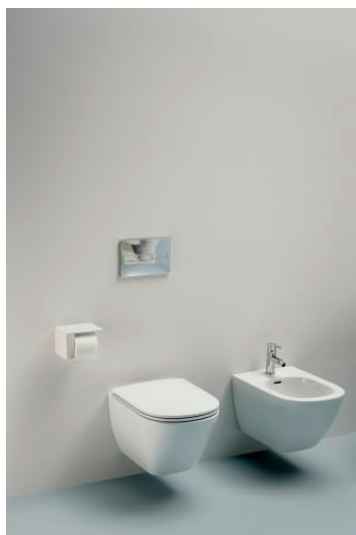

LUA

Wand-WC Advanced, Tiefspüler, spülrandlos

MASSE

Länge	520 mm
Breite	360 mm
Höhe	345 mm

FARBEN UND OBERFLÄCHEN

<input type="checkbox"/>	000 Weiß
--------------------------	----------

AUSFÜHRUNGEN

000 - Standardausführung

BESCHREIBUNG

Tiefspüler für 4,5/3 l-Spülung
Sitzhöhe ca. 450 mm inkl. WC-Sitz (bei Steinschrauben-Montage auf 345 mm)

MONTAGEMATERIAL INKLUSIVE

Befestigungsset M12 Laufen EasyFit 2.0 system, Artikel-Nr. 89382.7

MONTAGEMATERIAL EXKLUSIVE

Steinschrauben M12
Schallschutzset für EasyFit system,
Artikel-Nr. 89269.5

Abgang-Art : Waagrecht

Einbauart : Wandhängend

Spülsystem : Tiefspüler

Befestigungsset : Neues EasyFit 2.0 inklusive

Nettogewicht in kg : 21

Durchschnittlicher Wasserverbrauch (L.) : 3,38

Spülrand-Typ : Rimless

TECHNISCHE ZEICHNUNGEN

KOMPATIBEL MIT

LUA

Eine aufs Wesentliche reduzierte Designsprache. Klare, geometrische Linien vereint in einer durchgängigen Form. Das ergibt ein vielseitig einsetzbares Badezimmer-Programm für private wie öffentliche Architektur gleichermassen. Toan Nguyen ist mit LUA ein weiterer Wurf gelungen, der stilsichere Badezimmerkultur auf einen langfristig gültigen Nenner bringt. Die mit dem gleichen Anspruch entworfene Armaturenkollektion, formvollendete Badewannen sowie das umfangreiche Möbelsortiment LANI vervollständigen LUA zu einer wahren Gesamtlösung.