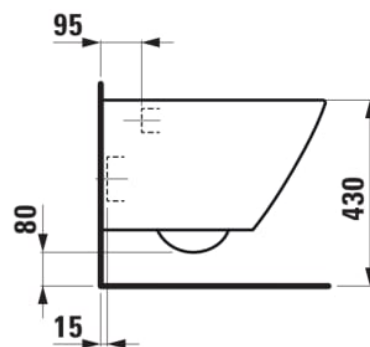

LUA

Wand-WC Advanced, Tiefspüler, spülrandlos

MASSE

Länge	520 mm
Breite	360 mm
Höhe	345 mm

FARBEN UND OBERFLÄCHEN

<input type="checkbox"/>	000 Weiß
--------------------------	----------

AUSFÜHRUNGEN

000 - Standardausführung

MONTAGEMATERIAL EXKLUSIVE

Steinschrauben M12
Schallschutzset für EasyFit system,
Artikel-Nr. 89269.5

Abgang-Art : Waagrecht

Einbauart : Wandhängend

Spülsystem : Tiefspüler

Befestigungsset : Neues EasyFit 2.0 inklusive

Nettogewicht in kg : 21

Durchschnittlicher Wasserverbrauch (L.) : 3,38

Spülrand-Typ : Rimless

TECHNISCHE ZEICHNUNGEN

KOMPATIBEL MIT

LUA

Eine aufs Wesentliche reduzierte Designsprache. Klare, geometrische Linien vereint in einer durchgängigen Form. Das ergibt ein vielseitig einsetzbares Badezimmer-Programm für private wie öffentliche Architektur gleichermassen. Toan Nguyen ist mit LUA ein weiterer Wurf gelungen, der stilsichere Badezimmerkultur auf einen langfristig gültigen Nenner bringt. Die mit dem gleichen Anspruch entworfene Armaturenkollektion, formvollendete Badewannen sowie das umfangreiche Möbelsortiment LANI vervollständigen LUA zu einer wahren Gesamtlösung.