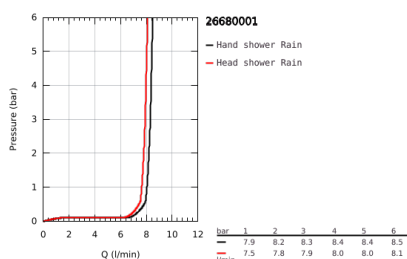

### PRODUKTBESCHREIBUNG

- Farbe: chrom
- bestehend aus:
  - horizontaler 390 mm Brausearm, bei Erstinstallation individuell ausrichtbar
  - Umstellung zwischen Handbrause, Kopfbrause oder Eco-Stellung Kopfbrause
  - Kopfbrause Vitalio Start 250
  - 2 Strahlarten (via Umstellung):
    - Rain, SmartRain
    - Kopfbrause mit schwarzer Rückseite
    - mit Kugelgelenk
    - Drehwinkel  $\pm 10^\circ$
  - Handbrause Vitalio Start 110 (27 946)
  - 2 Strahlarten:
    - Rain, Jet
  - Maximaler Durchfluss (bei 3 bar): 7,4 l/min
  - in der Höhe verstellbar mittels Gleitelement
  - Abstand zwischen Umstellung und oberer Konsole: 620 mm
  - Brauseschlauch VitalioFlex Trend 1.500 mm (28 741)
  - Brauseschlauch VitalioFlex Trend 1.250 mm (22 114)
  - Flexible Installation: Wasseranschluss über 1/2" Gewinde des 1.250 mm Brauseschlauchs an Armatur oder Wandabgangsbogen
  - GROHE Water Saving - weniger Wasser, perfekter Wasserfluss
  - GROHE SmartSwitch Strahlumstellung per Drehscheibe
  - GROHE DreamSpray Perfektes Strahlbild
  - GROHE Long-Life Oberfläche
  - SpeedClean Antikalk-System
  - Innenliegende separate Wasserführung
  - ShockProof Silikonring schützt vor Beschädigung bei Herunterfallen der Brause
  - für Durchlauferhitzer ab 18 kW/h geeignet
  - Mindestdurchfluss 7 l/min