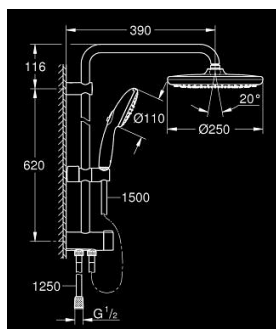

## 26 680 001 VITALIO START SYSTEM 250 FLEX DUSCHSYSTEM MIT UMSTELLUNG FÜR DIE WANDMONTAGE

### PRODUKTBESCHREIBUNG

- Farbe: chrom
- bestehend aus:
  - horizontaler 390 mm Brausearm, bei Erstinstallation individuell ausrichtbar
  - Umstellung zwischen Handbrause, Kopfbrause oder Eco-Stellung Kopfbrause
  - Kopfbrause Vitalio Start 250
  - 2 Strahlarten (via Umstellung):
    - Rain, SmartRain
    - Kopfbrause mit schwarzer Rückseite
    - mit Kugelgelenk
    - Drehwinkel  $\pm 10^\circ$
  - Handbrause Vitalio Start 110 (27 946)
  - 2 Strahlarten:
    - Rain, Jet
  - Maximaler Durchfluss (bei 3 bar): 7,4 l/min
  - in der Höhe verstellbar mittels Gleitelement
  - Abstand zwischen Umstellung und oberer Konsole: 620 mm
  - Brauseschlauch VitalioFlex Trend 1.500 mm (28 741)
  - Brauseschlauch VitalioFlex Trend 1.250 mm (22 114)
  - Flexible Installation: Wasseranschluss über 1/2" Gewinde des 1.250 mm Brauseschlauchs an Armatur oder Wandabgangsbogen
  - GROHE Water Saving - weniger Wasser, perfekter Wasserfluss
  - GROHE SmartSwitch Strahlumstellung per Drehscheibe
  - GROHE DreamSpray Perfektes Strahlbild
  - GROHE Long-Life Oberfläche
  - SpeedClean Antikalk-System
  - Innenliegende separate Wasserführung
  - ShockProof Silikonring schützt vor Beschädigung bei Herunterfallen der Brause
  - für Durchlauferhitzer ab 18 kW/h geeignet
  - Mindestdurchfluss 7 l/min

## 26 680 001 VITALIO START SYSTEM 250 FLEX DUSCHSYSTEM MIT UMSTELLUNG FÜR DIE WANDMONTAGE

**ERSATZTEILE**, November 2021 – jetzt

1: Sieb (Bestell-Nr. 0700200M)

2: Gleitelement (Bestell-Nr. 27723001)

3: Umstellung (Bestell-Nr. 48338000)

4: Dichtung Ø18,5 x Ø12 x 2 (Bestell-Nr. 0138900M)

5: Sieb (Bestell-Nr. 48007000)

6: Ausgleichsscheibe (Bestell-Nr. 26496000)\*

\*Sonderzubehör