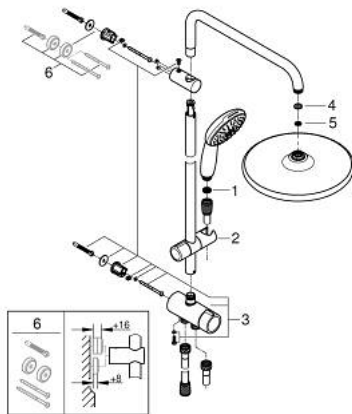

### PRODUKTBESCHREIBUNG

- Farbe: chrom
- bestehend aus:
  - horizontaler 390 mm Brausearm, bei Erstinstallation individuell ausrichtbar
  - Umstellung zwischen Handbrause, Kopfbrause oder Eco-Stellung Kopfbrause
  - Kopfbrause Vitalio Start 250
  - 2 Strahlarten (via Umstellung):
    - Rain, SmartRain
    - Kopfbrause mit schwarzer Rückseite
    - mit Kugelgelenk
    - Drehwinkel  $\pm 10^\circ$
  - Handbrause Vitalio Start 110 (27 946)
  - 2 Strahlarten:
    - Rain, Jet
  - Maximaler Durchfluss (bei 3 bar): 7,4 l/min
  - in der Höhe verstellbar mittels Gleitelement
  - Abstand zwischen Umstellung und oberer Konsole: 620 mm
  - Brauseschlauch VitalioFlex Trend 1.500 mm (28 741)
  - Brauseschlauch VitalioFlex Trend 1.250 mm (22 114)
  - Flexible Installation: Wasseranschluss über 1/2" Gewinde des 1.250 mm Brauseschlauchs an Armatur oder Wandabgangsbogen
  - GROHE Water Saving - weniger Wasser, perfekter Wasserfluss
  - GROHE SmartSwitch Strahlumstellung per Drehscheibe
  - GROHE DreamSpray Perfektes Strahlbild
  - GROHE Long-Life Oberfläche
  - SpeedClean Antikalk-System
  - Innenliegende separate Wasserführung
  - ShockProof Silikonring schützt vor Beschädigung bei Herunterfallen der Brause
  - für Durchlauferhitzer ab 18 kW/h geeignet
  - Mindestdurchfluss 7 l/min

## 26 680 001 VITALIO START SYSTEM 250 FLEX DUSCHSYSTEM MIT UMSTELLUNG FÜR DIE WANDMONTAGE

**ERSATZTEILE**, November 2021 – jetzt

1: Sieb (Bestell-Nr. 0700200M)

2: Gleitelement (Bestell-Nr. 27723001)

3: Umstellung (Bestell-Nr. 48338000)

4: Dichtung Ø18,5 x Ø12 x 2 (Bestell-Nr. 0138900M)

5: Sieb (Bestell-Nr. 48007000)

6: Ausgleichsscheibe (Bestell-Nr. 26496000)\*

\*Sonderzubehör