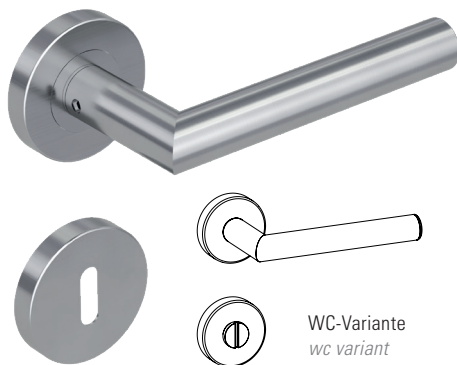

L-FORM EM

- Einfache Montage
- Sorgfältig bearbeitete Oberflächen
- Langlebig hohe Qualität
- Passt auf herkömmliche Türen
- Wartungsfreies Gleitlager

Oberflächenvarianten
surface variants

Edelstahl matt
stainless steel

L-FORM EM

- *easy mounting*
- *precise processed surface*
- *Durable high quality*
- *Fits conventional doors*
- *resistant slide bearing*

TÜRGRIFF *DOOR HANDLE*

WC-Variante
wc variant

WECHSELGARNITUR *KNOB HANDLE ROSE SET*

FENSTERGRIFF *WINDOW HANDLE*

Lieferumfang: Griffpaar auf Rosetten,
Schlüssel-Rosettensatz, Befestigungssatz,
Bohrschablone

*in the box: door handle on the rose, key-
hole-rose, mounting kit, drill-plan*

Lieferumfang: 1x Griff, 1x Knopf,
Schlüssel-Rosettensatz, Befestigungssatz,
Bohrschablone

*in the box: 1x door handle, 1x knob, key-
hole-rose, mounting kit, drill-plan*

Lieferumfang: Griff auf Fensterolive,
Befestigungssatz