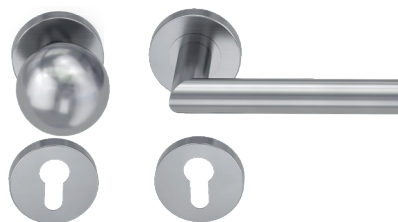

L-FORM EM

- Einfache Montage
- Sorgfältig bearbeitete Oberflächen
- Langlebig hohe Qualität
- Passt auf herkömmliche Türen
- Wartungsfreies Gleitlager

Oberflächenvarianten
surface variants

Edelstahl matt
stainless steel

L-FORM EM

- *easy mounting*
- *precise processed surface*
- *Durable high quality*
- *Fits conventional doors*
- *resistant slide bearing*

TÜRGRIFF *DOOR HANDLE*

WC-Variante
wc variant

WECHSELGARNITUR *KNOB HANDLE ROSE SET*

FENSTERGRIFF *WINDOW HANDLE*

Lieferumfang: Griffpaar auf Rosetten,
Schlüssel-Rosettensatz, Befestigungssatz,
Bohrschablone

*in the box: door handle on the rose, key-
hole-rose, mounting kit, drill-plan*

Lieferumfang: 1x Griff, 1x Knopf,
Schlüssel-Rosettensatz, Befestigungssatz,
Bohrschablone

*in the box: 1x door handle, 1x knob, key-
hole-rose, mounting kit, drill-plan*

Lieferumfang: Griff auf Fensterolive,
Befestigungssatz