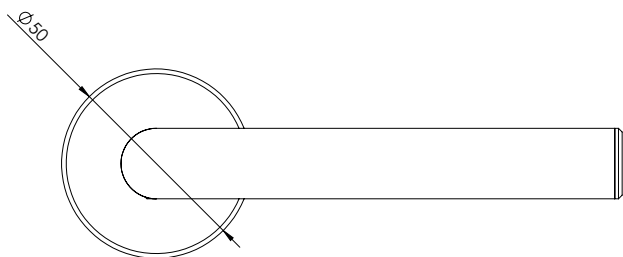

L-FORM EM

- Einfache Montage
- Sorgfältig bearbeitete Oberflächen
- Langlebig hohe Qualität
- Passt auf herkömmliche Türen
- Wartungsfreies Gleitlager

Oberflächenvarianten
surface variants

Edelstahl matt
stainless steel

L-FORM EM

- *easy mounting*
- *precise processed surface*
- *Durable high quality*
- *Fits conventional doors*
- *resistant slide bearing*

TÜRGRIFF *DOOR HANDLE*

WC-Variante
wc variant

WECHSELGARNITUR *KNOB HANDLE ROSE SET*

FENSTERGRIFF *WINDOW HANDLE*

Lieferumfang: Griffpaar auf Rosetten,
Schlüssel-Rosettensatz, Befestigungssatz,
Bohrschablone

*in the box: door handle on the rose, key-
hole-rose, mounting kit, drill-plan*