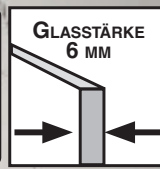

Front-Schwenk-Schiebetür

Der Problemlöser für enge Bäder

- Höhe: 1950mm, Breite: 900x900 mm
- Einstiegsbreite: 653mm
- Für Anschlag links oder rechts / reversibel
- 6 mm Einscheiben-Sicherheitsglas
- Farbausführungen: Silberglanz oder Schwarz
- Verstellbereich 20 mm
- schnelle Montage
- 5 Jahre Garantie

Farbe	Maße	ArtikelNr.
Silberglanz	900 x 900	32079298
Schwarz	900 x 900	32089507

Abbildung zeigt Anschlag rechts

Camargue®

VERONA

Front-Schwenk-Schiebetür

5
JAHRE
GARANTIE

formschöner Stangengriff

Aluminium Profile

hohe Dichtigkeit

Türführung nach innen

Die raffiniert nach innen öffnende Tür für eine große Dusche auch im kleinen Bad!

BAUHAUS Ihr Spezialist für Bäder

Herausgeber & Druck:
Gemeinschaftswerbung der **BAUHAUS** Gesellschaften
(vgl. www.bauhaus.info/gesellschaften oder unter Tel. 0621 3905 1000)