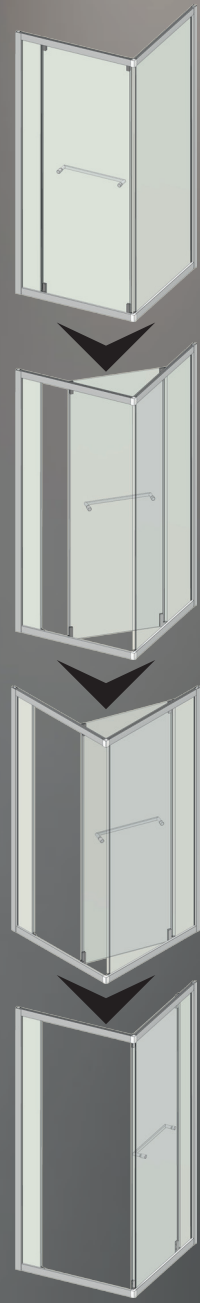

Front-Schwenk-Schiebetür

Der Problemlöser für enge Bäder

- Höhe: 1950mm, Breite: 900x900 mm
- Einstiegsbreite: 653mm
- Für Anschlag links oder rechts / reversibel
- 6 mm Einscheiben-Sicherheitsglas
- Farbausführungen: Silberglanz oder Schwarz
- Verstellbereich 20 mm
- schnelle Montage
- 5 Jahre Garantie

Farbe	Maße	ArtikelNr.
Silberglanz	900 x 900	32079298
Schwarz	900 x 900	32089507

Abbildung zeigt Anschlag rechts

Camargue®

VERONA

Front-Schwenk-Schiebetür

5
JAHRE
GARANTIE

formschöner Stangengriff

Aluminium Profile

hohe Dichtigkeit

Türführung nach innen

Die raffiniert nach innen öffnende Tür für eine große Dusche auch im kleinen Bad!

BAUHAUS Ihr Spezialist für Bäder

Herausgeber & Druck:
Gemeinschaftswerbung der **BAUHAUS** Gesellschaften
(vgl. www.bauhaus.info/gesellschaften oder unter Tel. 0621 3905 1000)