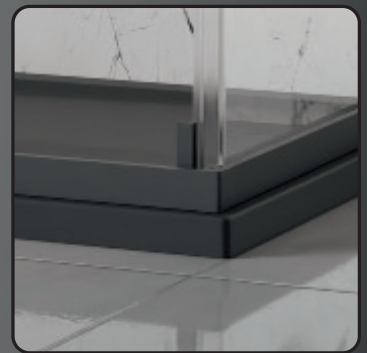

Front-Schwenk-Schiebetür

Der Problemlöser für enge Bäder

- Höhe: 1950mm, Breite: 900x900 mm
- Einstiegsbreite: 653mm
- Für Anschlag links oder rechts / reversibel
- 6 mm Einscheiben-Sicherheitsglas
- Farbausführungen: Silberglanz oder Schwarz
- Verstellbereich 20 mm
- schnelle Montage
- 5 Jahre Garantie

Farbe	Maße	ArtikelNr.
Silberglanz	900 x 900	32079298
Schwarz	900 x 900	32089507

Abbildung zeigt Anschlag rechts

Camargue®

VERONA

Front-Schwenk-Schiebetür

5
JAHRE
GARANTIE

formschöner Stangengriff

Aluminium Profile

hohe Dichtigkeit

Türführung nach innen

Die raffiniert nach innen öffnende Tür für eine große Dusche auch im kleinen Bad!

BAUHAUS Ihr Spezialist für Bäder

Herausgeber & Druck:
Gemeinschaftswerbung der **BAUHAUS** Gesellschaften
(vgl. www.bauhaus.info/gesellschaften oder unter Tel. 0621 3905 1000)