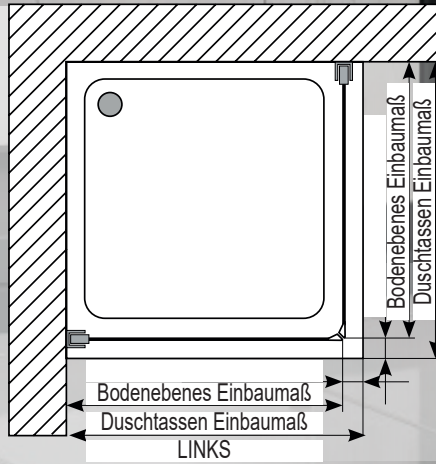

Front-Schwenk-Schiebetür

Der Problemlöser für enge Bäder

- Höhe: 1950mm, Breite: 900x900 mm
- Einstiegsbreite: 653mm
- Für Anschlag links oder rechts / reversibel
- 6 mm Einscheiben-Sicherheitsglas
- Farbausführungen: Silberglanz oder Schwarz
- Verstellbereich 20 mm
- schnelle Montage
- 5 Jahre Garantie

Farbe	Maße	ArtikelNr.
Silberglanz	900 x 900	32079298
Schwarz	900 x 900	32089507

Abbildung zeigt Anschlag rechts

Camargue®

VERONA

Front-Schwenk-Schiebetür

5
JAHRE
GARANTIE

formschöner Stangengriff

Aluminium Profile

hohe Dichtigkeit

Türführung nach innen

Die raffiniert nach innen öffnende Tür für eine große Dusche auch im kleinen Bad!

BAUHAUS Ihr Spezialist für Bäder

Herausgeber & Druck:
Gemeinschaftswerbung der **BAUHAUS** Gesellschaften
(vgl. www.bauhaus.info/gesellschaften oder unter Tel. 0621 3905 1000)