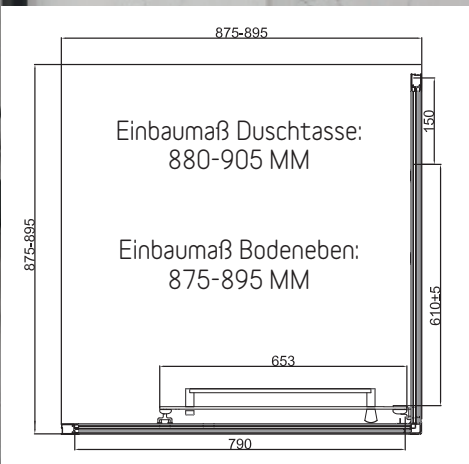

Front-Schwenk-Schiebetür

Der Problemlöser für enge Bäder

- Höhe: 1950mm, Breite: 900x900 mm
- Einstiegsbreite: 653mm
- Für Anschlag links oder rechts / reversibel
- 6 mm Einscheiben-Sicherheitsglas
- Farbausführungen: Silberglanz oder Schwarz
- Verstellbereich 20 mm
- schnelle Montage
- 5 Jahre Garantie

Farbe	Maße	ArtikelNr.
Silberglanz	900 x 900	32079298
Schwarz	900 x 900	32089507

Abbildung zeigt Anschlag rechts

Camargue®

VERONA

Front-Schwenk-Schiebetür

5
JAHRE
GARANTIE

formschöner Stangengriff

Aluminium Profile

hohe Dichtigkeit

Türführung nach innen

Die raffiniert nach innen öffnende Tür für eine große Dusche auch im kleinen Bad!

BAUHAUS Ihr Spezialist für Bäder

Herausgeber & Druck:
Gemeinschaftswerbung der **BAUHAUS** Gesellschaften
(vgl. www.bauhaus.info/gesellschaften oder unter Tel. 0621 3905 1000)