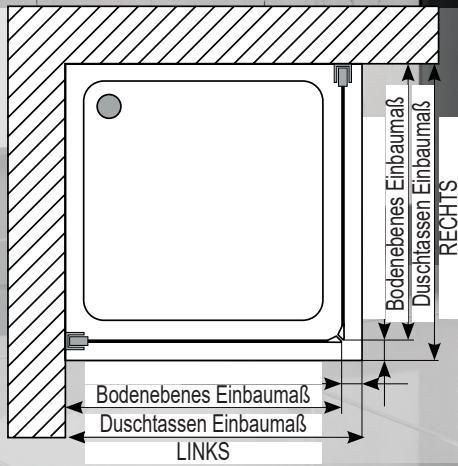

Camargue®

VERONA

VERONA

Front-Schwenk-Schiebetür

Der Problemlöser für enge Bäder

- Höhe: 1950mm, Breite: 900x900 mm
- Einbaumaß: 875-895 x 875-895mm
- Einstiegsbreite: 653mm
- Für Anschlag links oder rechts / reversibel
- 6 mm Einscheiben-Sicherheitsglas
- Farbausführungen: Silberglanz oder Schwarz
- Verstellbereich 20 mm
- schnelle Montage
- 5 Jahre Garantie

Abbildung zeigt Anschlag rechts

VERONA

Front-Schwenkschiebetür

5
JAHRE
GARANTIE

GLASSTÄRKE
6 MM

formschöner Stangengriff

Aluminium Profile

hohe Dichtigkeit

Türführung nach innen

Die raffiniert nach innen öffnende Tür für eine große Dusche auch im kleinen Bad!

BAUHAUS Ihr Spezialist für Bäder

Herausgeber & Druck:
Gemeinschaftswerbung der **BAUHAUS** Gesellschaften
(vgl. www.bauhaus.info/gesellschaften oder unter Tel. 0621 3905 1000)