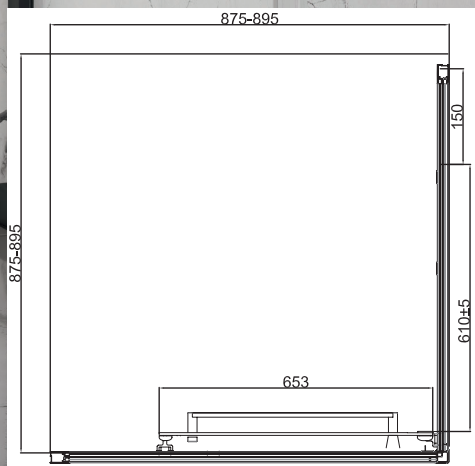

Camargue®

VERONA

VERONA

Front-Schwenk-Schiebetür

Der Problemlöser für enge Bäder

- Höhe: 1950mm, Breite: 900x900 mm
- Einbaumaß: 875-895 x 875-895mm
- Einstiegsbreite: 653mm
- Für Anschlag links oder rechts / reversibel
- 6 mm Einscheiben-Sicherheitsglas
- Farbausführungen: Silberglanz oder Schwarz
- Verstellbereich 20 mm
- schnelle Montage
- 5 Jahre Garantie

Türführung nach innen

Die raffiniert nach innen öffnende Tür für eine große Dusche auch im kleinen Bad!

BAUHAUS Ihr Spezialist für Bäder

Herausgeber & Druck:
Gemeinschaftswerbung der **BAUHAUS** Gesellschaften
(vgl. www.bauhaus.info/gesellschaften oder unter Tel. 0621 3905 1000)