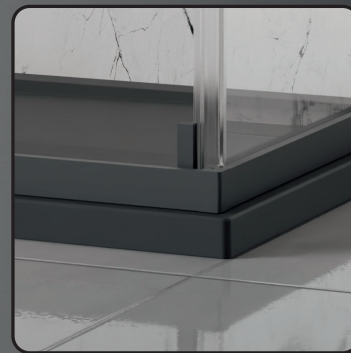

Camargue®

VERONA

VERONA

Front-Schwenk-Schiebetür

Der Problemlöser für enge Bäder

- Höhe: 1950mm, Breite: 900x900 mm
- Einbaumaß: 875-895 x 875-895mm
- Einstiegsbreite: 653mm
- Für Anschlag links oder rechts / reversibel
- 6 mm Einscheiben-Sicherheitsglas
- Farbausführungen: Silberglanz oder Schwarz
- Verstellbereich 20 mm
- schnelle Montage
- 5 Jahre Garantie

Abbildung zeigt Anschlag rechts

VERONA

Front-Schwenkschiebetür

5
JAHRE
GARANTIE

GLASSTÄRKE
6 MM

formschöner Stangengriff

Aluminium Profile

hohe Dichtigkeit

Türführung nach innen

Die raffiniert nach innen öffnende Tür für eine große Dusche auch im kleinen Bad!

BAUHAUS Ihr Spezialist für Bäder

Herausgeber & Druck:
Gemeinschaftswerbung der **BAUHAUS** Gesellschaften
(vgl. www.bauhaus.info/gesellschaften oder unter Tel. 0621 3905 1000)