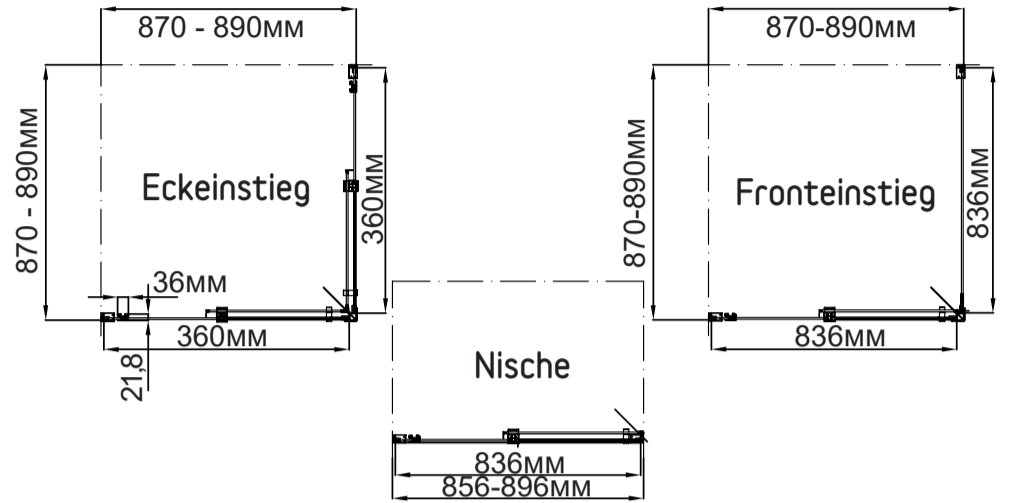

5
JAHRE
GARANTIE

Technische Zeichnung

Camargue®

ROMA MIX & MATCH

Die perfekte Dusche für Ihr neues Traumbad