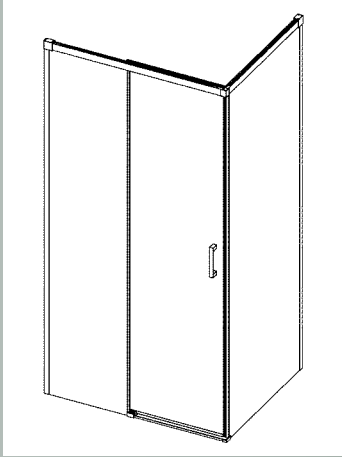

Zusammenbau: Fronteinstieg mit Seitenteil

A + C + D + E + ^{Optional} F