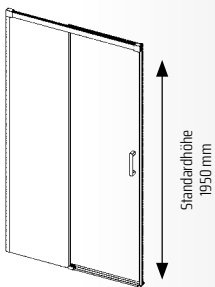

6mm Einscheiben-Sicherheitsglas (ESG)

Höhe: 1.950mm

Farbe: Schwarz

Anschlag reversibel

Aufpreis für Soft-Close: 29€ (Artikel Nr. 32041880)

Breite	Artikel-Nr.	Preis
1000er	Online: 32270523	228,-
	Fachzentrum: 1x 31557621 + 1x 32097005 + 1x 32055544	
1200er	Online: 32249064	246,-
	Fachzentrum: 1x 31557621 + 1x 32097005 + 1x 32055553	
1400er	Online: 32265574	264,-
	Fachzentrum: 1x 31557621 + 1x 32097005 + 1x 32055562	