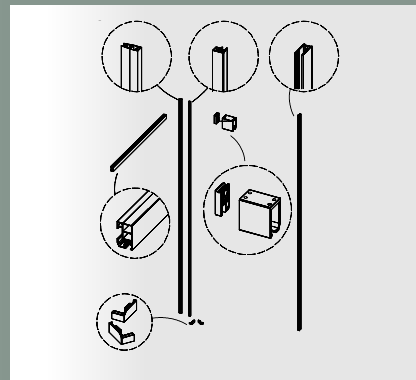

Set C-005

	Farbe	Artikel Nr.	Preis
	Silberglanz	32109131	42,-
	Schwarz	32055535	51,-
	Brushed Gold	32109140	51,-