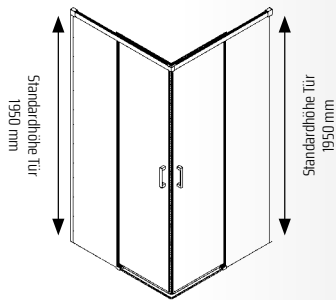

6mm Einscheiben-Sicherheitsglas (ESG)

Höhe: 1.950mm

Farbe: Schwarz

		Tür 2	
		800er	900er
Tür1	800er	Online: 32252637 Fachzentrum: 2x 31557621 + 2x 32052068 Preis: 316,-	Online: 32262849 Fachzentrum: 2x 31557621 + 1x 32052068 + 1x 32052077 Preis: 322,-
	900er	Online: 32262849 Fachzentrum: 2x 31557621 + 1x 32052068 + 1x 32052077 Preis: 322,-	Online: 32262858 Fachzentrum: 2x 31557621 + 2x 32052077 Preis: 328,-

Technische Daten: Siehe Seite.14

EckEinstieg bestehen aus:
2x Set A + 2x Set D

Camargue®

WONDER CLEAN®

Glasbeschichtung
inklusive

Produkt vergriffen?
Auch online bestellbar!

EckEinstieg

Schiebetür 2-teilig - Brushed Gold

6mm Einscheiben-Sicherheitsglas (ESG)

Höhe: 1.950mm

Farbe: Brushed Gold

		Tür 2	
		800er	900er
Tür1	800er	Online: 32255335 Fachzentrum: 2x 32096996 + 2x 32052068 Preis: 328,-	Online: 32262867 Fachzentrum: 2x 32096996 + 1x 32052068 + 1x 32052077 Preis: 334,-
	900er	Online: 32262867 Fachzentrum: 2x 32096996 + 1x 32052068 + 1x 32052077 Preis: 334,-	Online: 32255344 Fachzentrum: 2x 32096996 + 2x 32052077 Preis: 340,-