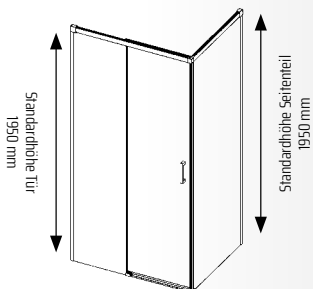

Höhe: 1.950mm

Farbe: Schwarz

Anschlag reversibel

Aufpreis für Soft-Close: 29€ (Artikel Nr. 32041880)

Abb. zeigt Anschlag links

Fronteinstieg mit Seitenteil

bestehen aus:

Set A + Set C + Set D + Set E,