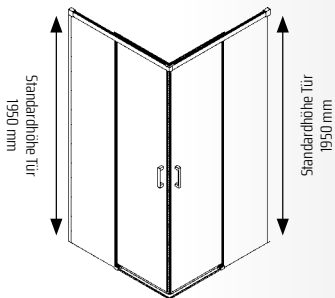

Technische Daten: Siehe Seite.14

EckEinstieg bestehen aus:
2x Set A + 2x Set D

Camargue®

WONDER CLEAN®

Glasbeschichtung
inklusive

Produkt vergriffen?
Auch online bestellbar!

EckEinstieg

Schiebetür 2-teilig - Schwarz

6mm Einscheiben-Sicherheitsglas (ESG)

Höhe: 1.950mm

Farbe: Schwarz

		Tür 2	
		800er	900er
Tür1	800er	Online: 32252637 Fachzentrum: 2x 31557621 + 2x 32052068 Preis: 316,-	Online: 32262849 Fachzentrum: 2x 31557621 + 1x 32052068 + 1x 32052077 Preis: 322,-
	900er	Online: 32262849 Fachzentrum: 2x 31557621 + 1x 32052068 + 1x 32052077 Preis: 322,-	Online: 32262858 Fachzentrum: 2x 31557621 + 2x 32052077 Preis: 328,-