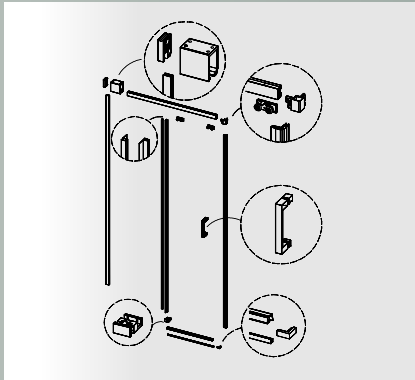

Technische Daten: Siehe Seite.14

Nischen bestehen aus:
Set A + Set B + Set D,
Optional + Set F

Zusammenbau: Nische

$$A + B + D + \text{Optional } F$$

Set A-005

Set B-005

Set D-005

Farbe	Artikel Nr.	Preis
 Silberglanz	31557630	76,-
 Schwarz	31557621	85,-
 Brushed Gold	32096996	91,-

Wir empfehlen den Einsatz der Softclose-Technik erst bei Türen ab einem Einbaumaß von 940 - 990 mm. Hier entfaltet dieser seinen vollen Nutzen. Bei kleineren Türen kann der Softclose aufgrund produktspezifischer Eigenschaften das Öffnen erschweren und sollte deshalb nur auf der Seite der Tür montiert werden.