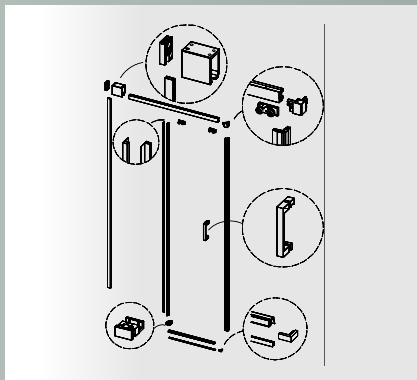

Systemelemente

Set A-005

	Farbe	Artikel Nr.	Preis
	Silberglanz	31557630	76,-
	Schwarz	31557621	85,-
	Brushed Gold	32096996	91,-