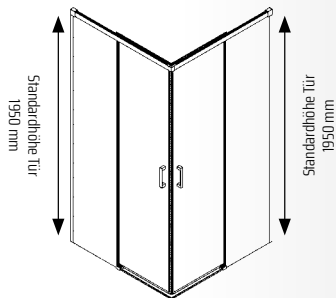

Set F-005 (Optional)

Wir empfehlen den Einsatz der Softclose-Technik erst bei Türen ab einem Einbaumaß von 940 - 990 mm. Hier entfaltet dieser seinen vollen Nutzen. Bei kleineren Türen kann der Softclose aufgrund produktspezifischer Eigenschaften das Öffnen erschweren und sollte deshalb nur auf der Seite der Tür montiert werden.

Höhe: 1.950mm

Farbe: Silberglanz

		Tür 2	
		800er	900er
Tür1	800er	Online: 32271100 Fachzentrum: 2x 31557630 + 2x 32052068 Preis: 298,-	Online: 32254846 Fachzentrum: 2x 31557630 + 1x 32052068 + 1x 32052077 Preis: 304,-
	900er	Online: 32254846 Fachzentrum: 2x 31557630 + 1x 32052068 + 1x 32052077 Preis: 304,-	Online: 32268315 Fachzentrum: 2x 31557630 + 2x 32052077 Preis: 310,-