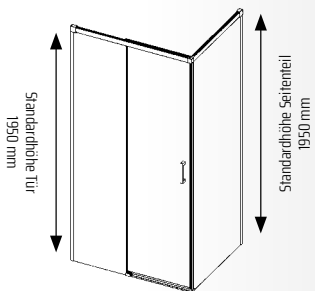

6mm Einscheiben-Sicherheitsglas (ESG)

Höhe: 1.950mm

Farbe: Silberglanz

Anschlag reversibel

Aufpreis für Soft-Close: 29€ (Artikel Nr. 32041880)

Abb. zeigt Anschlag links

Fronteinstieg mit Seitenteil

bestehen aus: