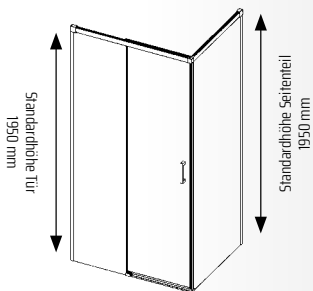

6mm Einscheiben-Sicherheitsglas (ESG)

Höhe: 1.950mm

Farbe: Brushed Gold

Anschlag reversibel

Aufpreis für Soft-Close: 29€ (Artikel Nr. 32041880)

Abb. zeigt Anschlag links

Fronteinstieg mit Seitenteil
bestehen aus:
Set A + Set C + Set D + Set E,
Optional + Set F