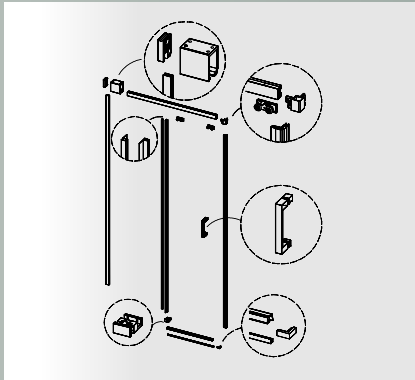

6mm Einscheiben-Sicherheitsglas (ESG)

Höhe: 1.950mm

Farbe: Brushed Gold

Anschlag reversibel

Aufpreis für Soft-Close: 29€ (Artikel Nr. 32041880)

Abb. zeigt Anschlag links

Fronteinstieg mit Seitenteil
bestehen aus:
Set A + Set C + Set D + Set E,
Optional + Set F

		Tür		
		1000er	1200er	1400er
S e i t e n t e i l	800er	Online (Anschlag links): 32170395 Online (Anschlag rechts): 32265787 Fachzentrum: 1x 32096996 + 1x 32109140 + 1x 32055544 + 1x 32055571 Preis: 304,-	Online (Anschlag links): 32261095 Online (Anschlag rechts): 32227778 Fachzentrum: 1x 32096996 + 1x 32109140 + 1x 32055553 + 1x 32055571 Preis: 322,-	Online (Anschlag links): 32180464 Online (Anschlag rechts): 32265796 Fachzentrum: 1x 32096996 + 1x 32109140 + 1x 32055562 + 1x 32055571 Preis: 340,-
	900er	Online (Anschlag links): 32249073 Online (Anschlag rechts): 32271119 Fachzentrum: 1x 32096996 + 1x 32109140 + 1x 32055544 + 1x 32055580 Preis: 312,-	Online (Anschlag links): 32249082 Online (Anschlag rechts): 32271128 Fachzentrum: 1x 32096996 + 1x 32109140 + 1x 32055553 + 1x 32055580 Preis: 330,-	Online (Anschlag links): 32263949 Online (Anschlag rechts): 32271137 Fachzentrum: 1x 32096996 + 1x 32109140 + 1x 32055562 + 1x 32055580 Preis: 348,-
	1000er	Online (Anschlag links): 32249091 Online (Anschlag rechts): 32255274 Fachzentrum: 1x 32096996 + 1x 32109140 + 1x 32055544 + 1x 32041899 Preis: 319,-	Online (Anschlag links): 32263958 Online (Anschlag rechts): 32255283 Fachzentrum: 1x 32096996 + 1x 32109140 + 1x 32055553 + 1x 32041899 Preis: 337,-	Online (Anschlag links): 32271304 Online (Anschlag rechts): 32271146 Fachzentrum: 1x 32096996 + 1x 32109140 + 1x 32055562 + 1x 32041899 Preis: 355,-

Technische Daten: Siehe Seite.14

Zusammenbau: Fronteinstieg mit Seitenteil

A + C + D + E + ^{Optional} F

Set A-005

Set C-005

Set D-005

Farbe	Artikel Nr.	Preis
 Silberglanz	31557630	76,-
 Schwarz	31557621	85,-
 Brushed Gold	32096996	91,-