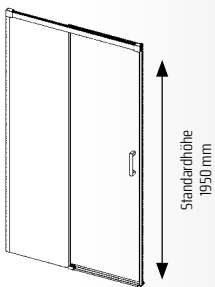

6mm Einscheiben-Sicherheitsglas (ESG)

Höhe: 1.950mm

Farbe: Brushed Gold

Anschlag reversibel

Aufpreis für Soft-Close: 29€ (Artikel Nr. 32041880)

Breite	Artikel-Nr.	Preis
1000er	Online: 32254837	237,-
	Fachzentrum: 1x 32096996 + 1x 32055526 + 1x 32055544	
1200er	Online: 32270134	255,-
	Fachzentrum: 1x 32096996 + 1x 32055526 + 1x 32055553	
1400er	Online: 32254086	273,-
	Fachzentrum: 1x 32096996 + 1x 32055526 + 1x 32055562	