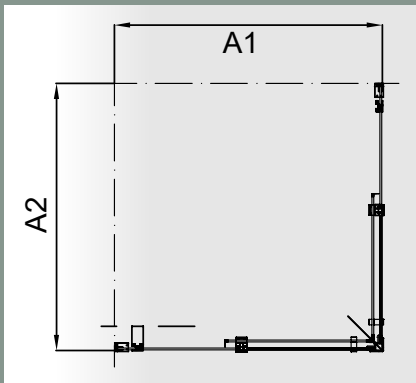

EckEinstieg

A1 A2	DT-EBM	BE-EBM	Glas: Festteil	Glas: Türteil	Einstiegsbreite
800er	786-800mm	774-788mm	350	420	424
900er	886-900mm	874-888mm	400	470	494

Asynchron möglich