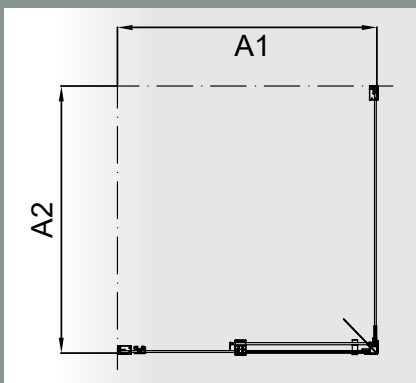

Set D-005

Breite	Artikel Nr.	Preis
800er	32052068	73,-
900er	32052077	79,-

Technische Daten

Nische

A	BE-EBM	Glas: Festteil	Glas: Türteil	Einstiegsbreite
1000er	977-991mm	450	520	416
1200er	1177-1191mm	550	620	516
1400er	1377-1391mm	650	720	616

Anschlag reversibel

EckEinstieg

A1 A2	DT-EBM	BE-EBM	Glas: Festteil	Glas: Türteil	Einstiegsbreite
800er	786-800mm	774-788mm	350	420	424
900er	886-900mm	874-888mm	400	470	494

Asynchron möglich

FrontEinstieg mit Seitenteil

A1	DT-EBM	BE-EBM	Glas: Festteil	Glas: Türteil	Einstiegsbreite
1000er	986-1000mm	974-988mm	450mm	520mm	418mm
1200er	1186-1200mm	1174-1188mm	550mm	620mm	518mm
1400er	1386-1400mm	1374-1388mm	650mm	720mm	648mm

A2	DT-EBM	BE-EBM	Glas: Festteil
800er	786-800mm	774-788mm	739mm
900er	886-900mm	874-888mm	839mm
1000er	986-1000mm	974-988mm	939mm

A1 = Türteil
A2 = Seitenteil

Hinweis

BE-EBM: Bodenebenes Einbaumaß, ist das Maß, dass die Duschatrennung an der Außenkante Glas nach ihrem Einbau hat.