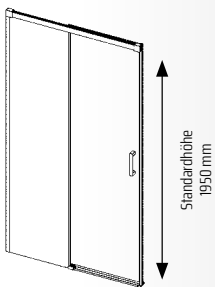

Produkt vergriffen?
Auch online bestellbar!

Nische

Schiebetür 2-teilig - Silberglanz

6mm Einscheiben-Sicherheitsglas (ESG)

Höhe: 1.950mm

Farbe: Silberglanz

Anschlag reversibel

Aufpreis für Soft-Close: 29€ (Artikel Nr. 32041880)