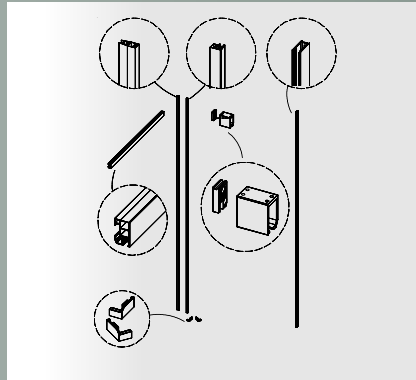

Technische Daten: Siehe Seite.14

Zusammenbau: Fronteinstieg mit Seitenteil

A + C + D + E + ^{Optional} F

Set A-005

Set C-005

Set D-005

Farbe	Artikel Nr.	Preis
 Silberglanz	31557630	76,-
 Schwarz	31557621	85,-
 Brushed Gold	32096996	91,-

Set F-005 (Optional)

Wir empfehlen den Einsatz der Softclose-Technik erst bei Türen ab einem Einbaumaß von 940 - 990 mm. Hier entfaltet dieser seinen vollen Nutzen. Bei kleineren Türen kann der Softclose aufgrund produktspezifischer Eigenschaften das Öffnen erschweren und sollte deshalb nur auf der Seite der Tür montiert werden.