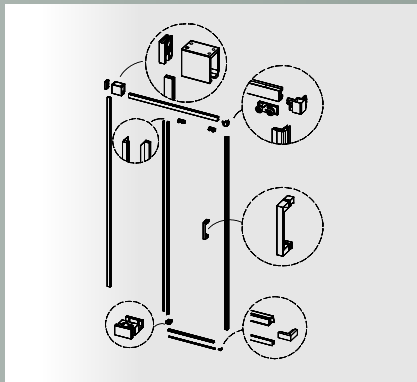

Technische Daten: Siehe Seite.14

EckEinstieg bestehen aus:
2x Set A + 2x Set D

Zusammenbau: Eckeinstieg

2x A + 2x D

Set A-005

	Farbe	Artikel Nr.	Preis
	Silberglanz	31557630	76,-
	Schwarz	31557621	85,-
	Brushed Gold	32096996	91,-

Set D-005

Breite	Artikel Nr.	Preis
800er	32052068	73,-
900er	32052077	79,-

Technische Daten

Nische

A	BE-EBM	Glas: Festteil	Glas: Türteil	Einstiegsbreite
1000er	977-991mm	450	520	416
1200er	1177-1191mm	550	620	516
1400er	1377-1391mm	650	720	616