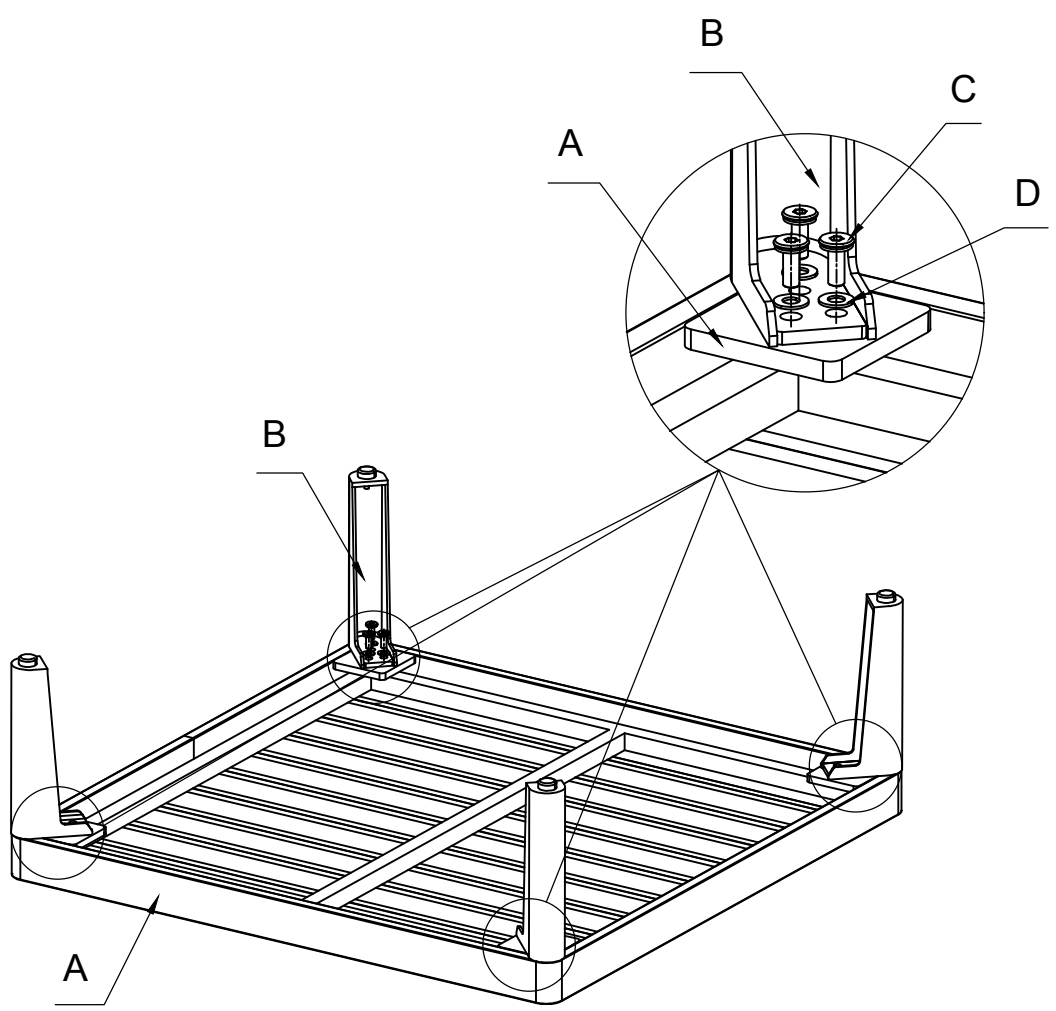

FZA50067-YD

BAHAG:31996534

BAHAG:61724538

1

10 min

A		1
B		4
C	 <p data-bbox="810 913 922 958">M6*15</p>	12
D	 <p data-bbox="778 1093 1002 1137">φ13*φ6.5*1.0</p>	12
E		1
F		1

01

02