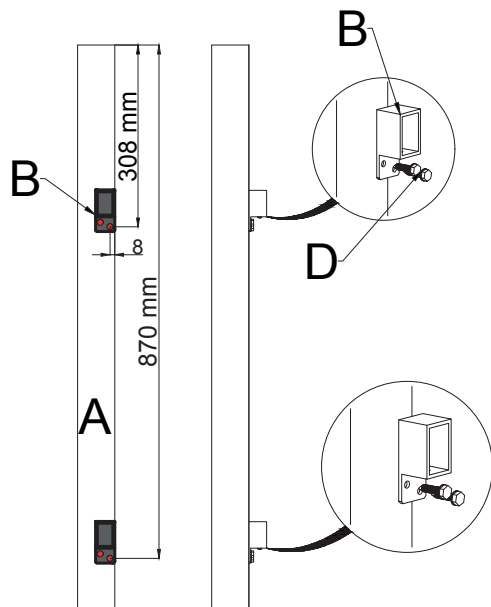

045568

PORTO	B	D	E
1x	4x	8x	4x

DE - Pfosten und Bodenanker nicht im Lieferumfang inbegriffen

HU - Az oszlopokat és a földi horgonyokat nem tartalmazza

SL - Stebri in talna sidra niso vključeni

CZ - Sloupky a zemní kotvy nejsou součástí dodávky

SK - Stĺpiky a zemné kotvy nie sú súčasťou dodávky

1.

2.

3.

4.