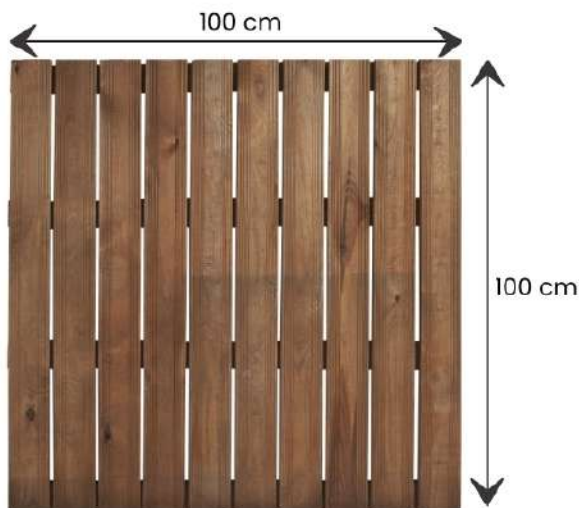

Cerland

ENJOY YOUR GARDEN FOREVER

REF. 500514
LOSA BOLENIA MARRÓN
ES36 - 1000 X 1000 MM

La losa de madera BOLENIA de la marca francesa Cerland es la elección perfecta para construir una gran terraza de madera auténtica. Con unas generosas dimensiones de 1000 x 1000 mm y un grosor de 36 mm, aporta un encanto cálido y natural a su jardín. Su color marrón y su diseño acanalado (doble raya gráfica) crean un ambiente agradable y acogedor.

Optimizadas para espacios exteriores, las baldosas BOLENIA facilitan la creación de una terraza o una zona de descanso. Puede instalar las losetas en hileras escalonadas para obtener un efecto de trampolín, o en hileras para un efecto más alargado. Fabricadas con pino silvestre tratado en autoclave de clase 3, estas losas están diseñadas para resistir a la intemperie, por lo que son ideales para su instalación en entornos de baja humedad, como terrazas sobre pilotes o zonas cubiertas.

Largo: 100 cm.
Anchura: 100 cm.
Grosor: 3,6 cm.

Fabricada en pino silvestre, la losa de madera BOLENIA cuenta con la certificación FSC®/PEFC por su madera procedente de bosques europeos gestionados de forma responsable. Madera tratada en autoclave de clase 3 (color: marrón autoclave), tratamiento garantizado durante 3 años contra los hongos (incluida la putrefacción) y los organismos comedores de madera y los organismos comedores de madera.

- 1 Estilo sencillo e intemporal con finas estrías
- 2 Duradera madera de pino tratada
- 3 Perfectamente optimizado para espacios reducidos
- 4 Fijación más rápida y sencilla

Contáctenos

101,4 cm
107 cm
100 cm