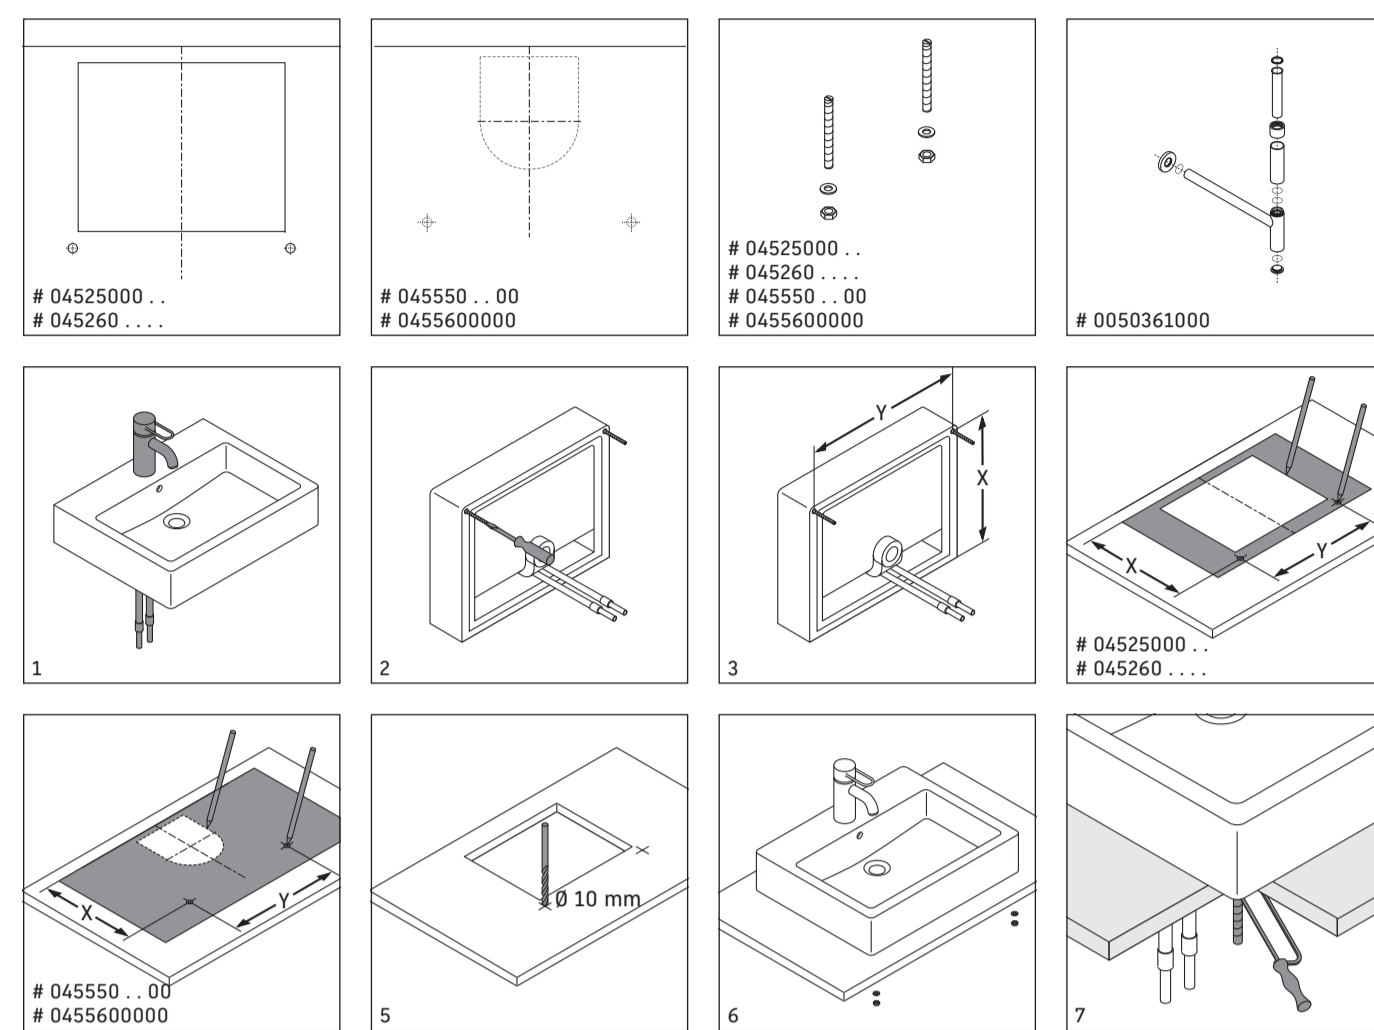

Vero

Schablone und Montageanleitung
Template and mounting instructions
Gabarit et notice de montage
Sjabloon en montagehandleiding
Dima e istruzioni di montaggio
Modelo e instrucciones de montaje
Şablon ve montaj kılavuzu
样板和安装说明

- # 04525000 . . .
- # 045260 . . . .
- # 045450 . . . .
- # 045460 . . . .
- # 045470 . . . .
- # 045480 . . . .
- # 045410 . . . .
- # 045410 . . 26
- # 045412 . . . .
- # 045550 . . 00
- # 0455600000
- # 070445 . . . .