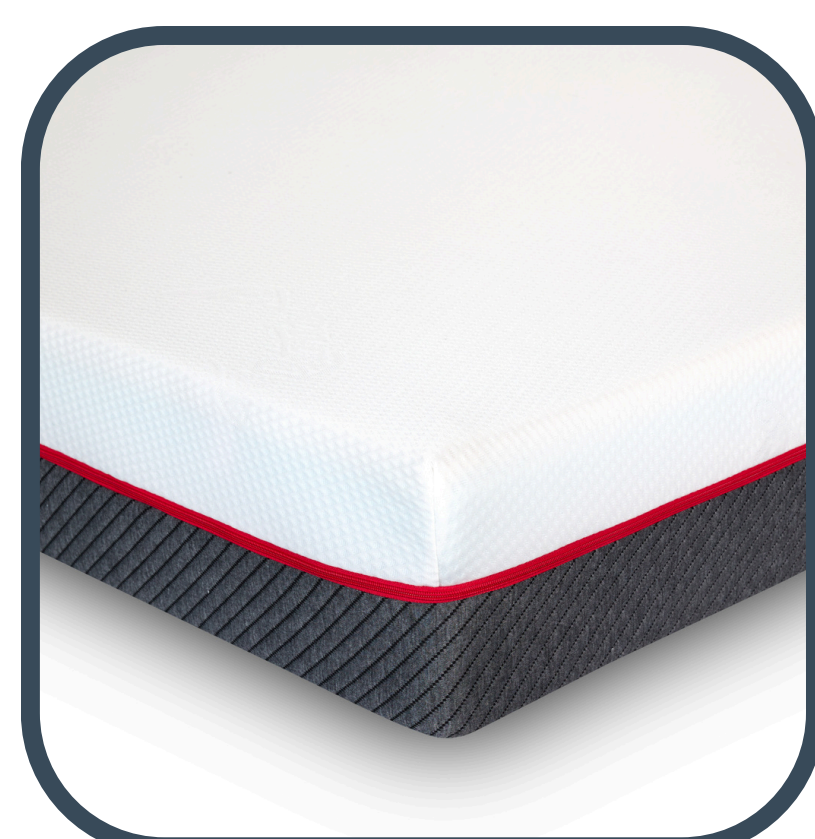

# Modelo PROMETEO

Altura del colchón

Colchón a 1 cara

Firmeza firme

Funda lavable y  
desmontable

## Materiales de alta calidad

El modelo PROMETEO está compuesto de un tejido ignífugo y antichinches en su funda superior, con viscoelástica de alta densidad y Airdream® de alta densidad en su núcleo.

Tejido refrescante CoolAir 3D® para la zona de soporte del colchón que, ayuda a regular la temperatura corporal disipando la humedad y manteniendo una calidez y un confort óptimo durante el descanso.

### NÚCLEO

Viscoelástica de alta densidad

Núcleo airdream® alta densidad

### TAPA INFERIOR

Tejido CoolAir® 3D