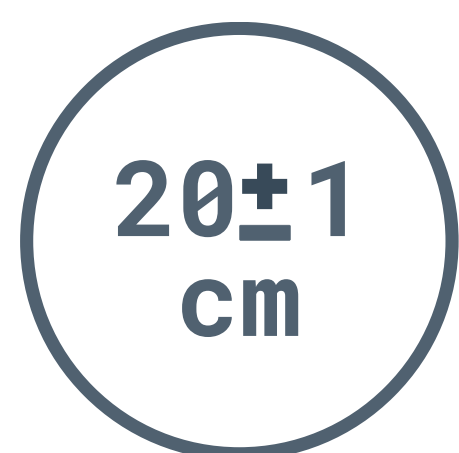

# Modelo PROMETEO

Altura del colchón

Colchón a 1 cara

Firmeza firme

Funda lavable y  
desmontable