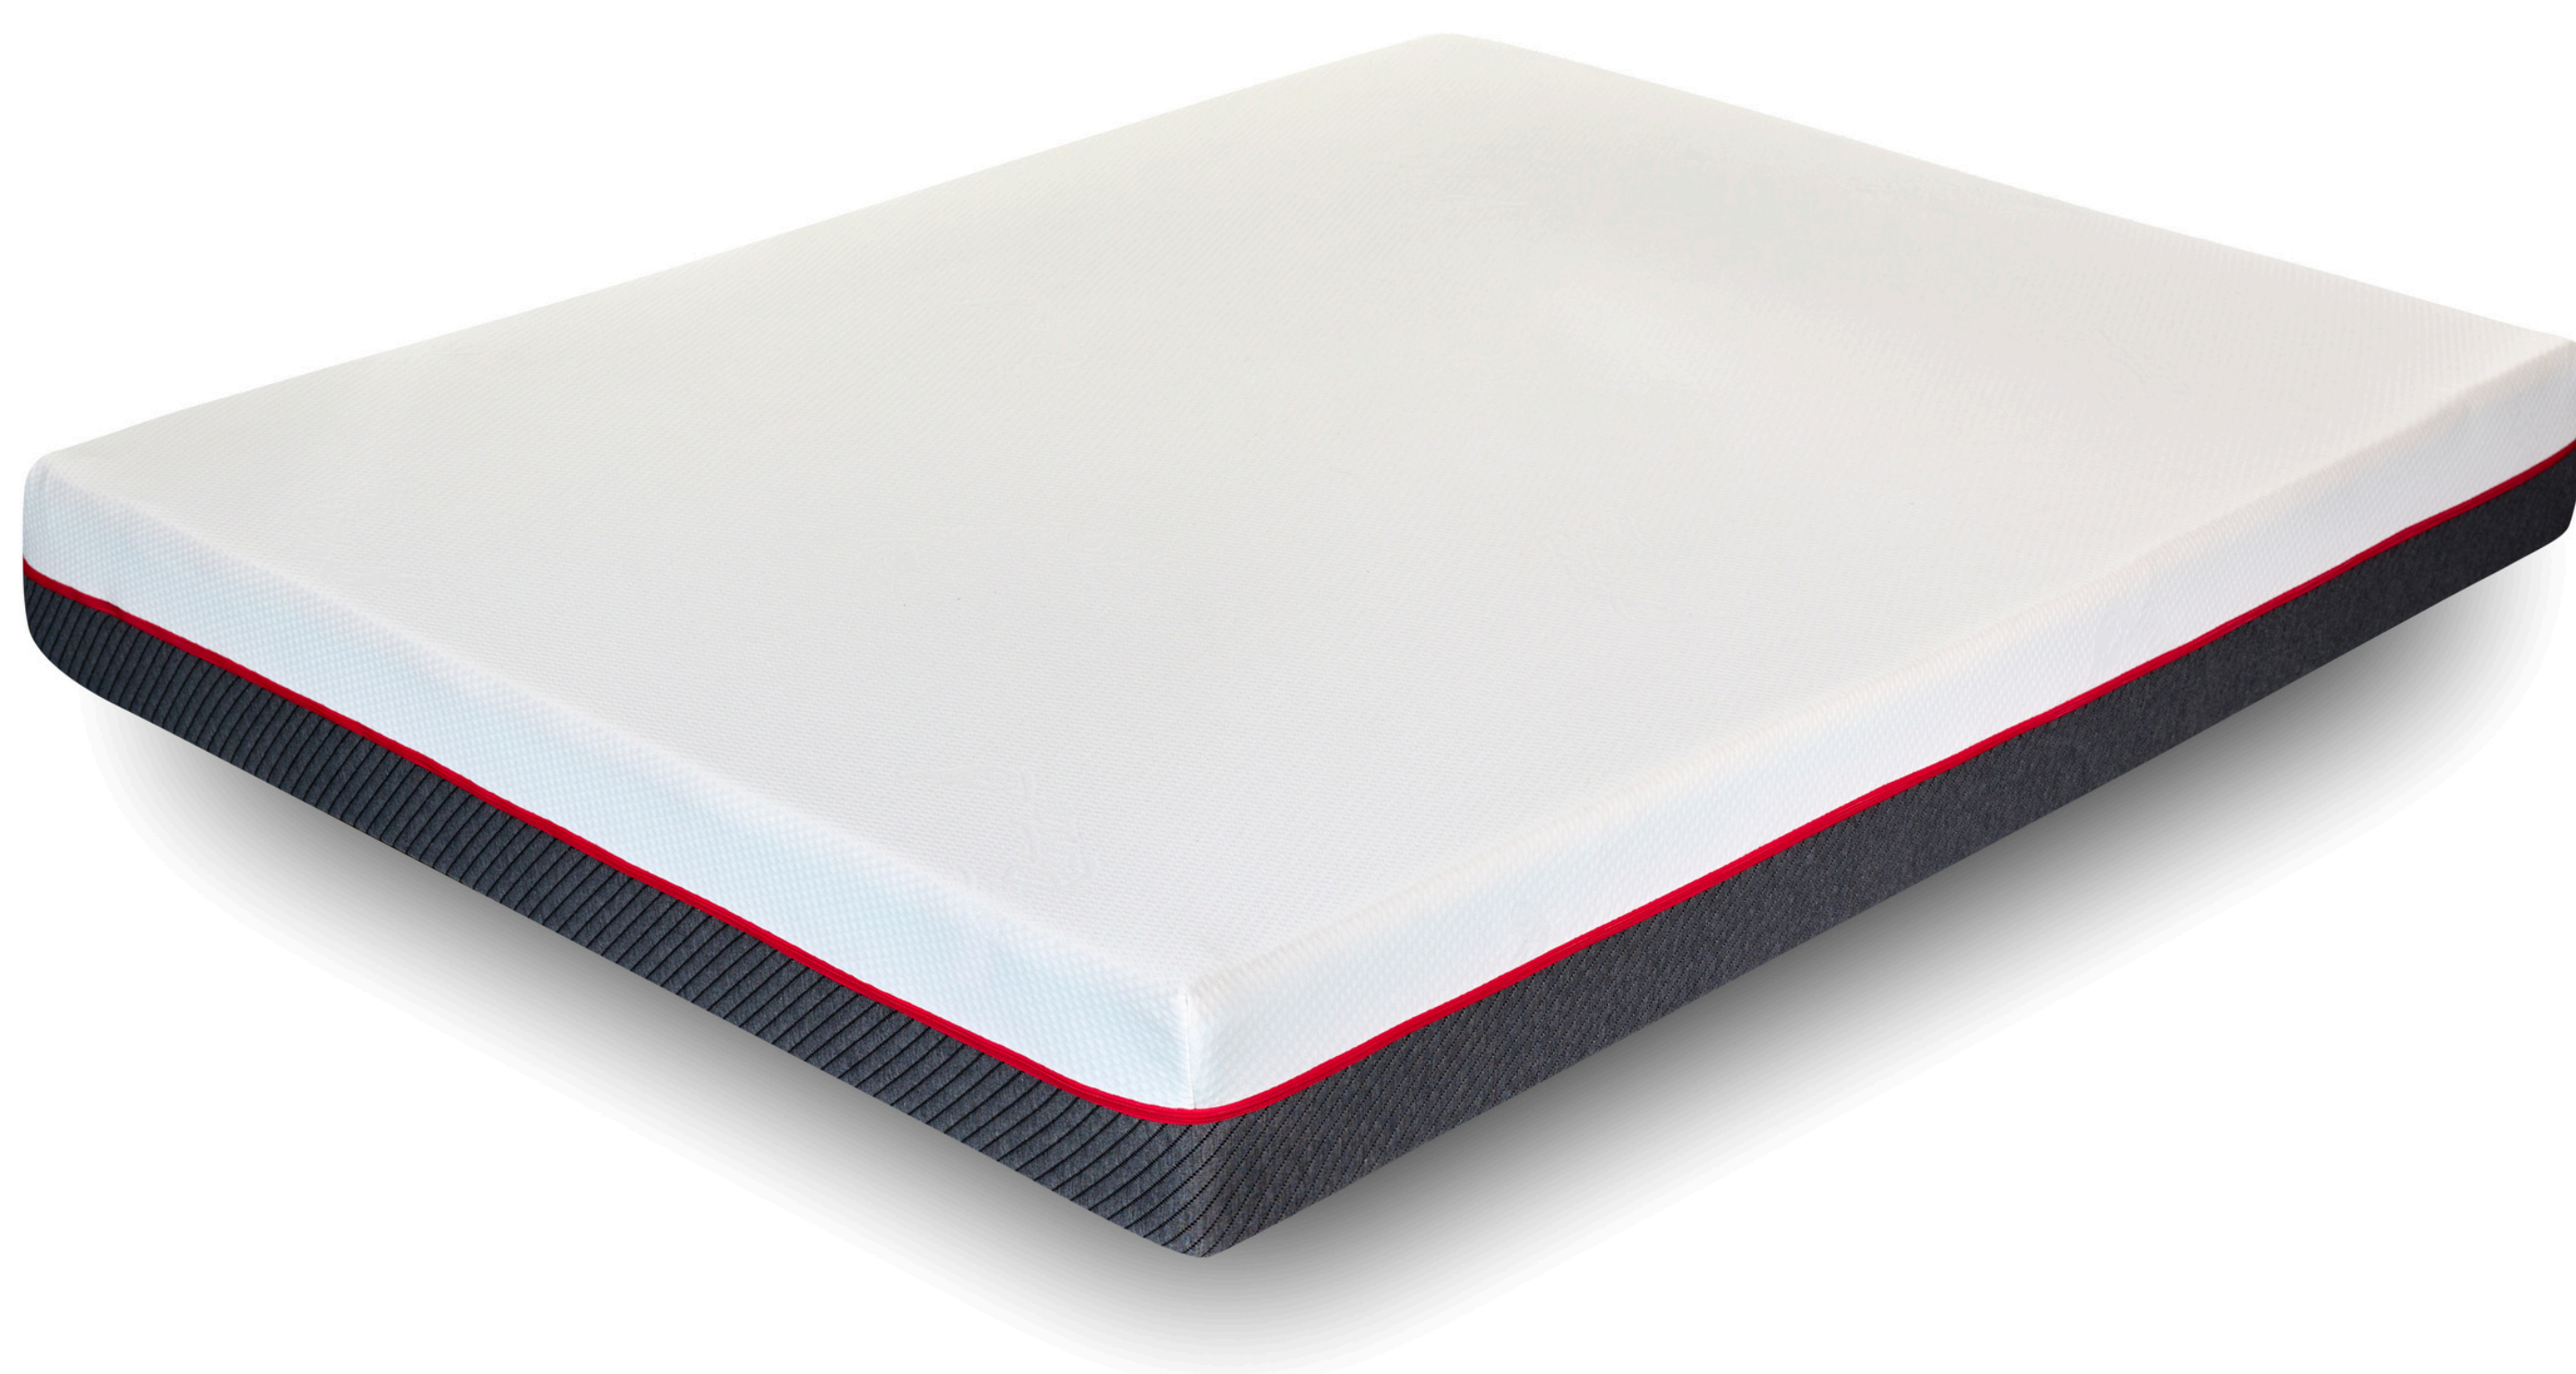

# Modelo PROMETEO

Altura del colchón

Colchón a 1 cara

Firmeza firme

Funda lavable y  
desmontable

## Materiales de alta calidad

El modelo PROMETEO está compuesto de un tejido ignífugo y antichinches en su funda superior, con viscoelástica de alta densidad y Airdream® de alta densidad en su núcleo.

Tejido refrescante CoolAir 3D® para la zona de soporte del colchón que, ayuda a regular la temperatura corporal disipando la humedad y manteniendo una calidez y un confort óptimo durante el descanso.

**Colchón formatos abierto y roll.**

### TAPA INFERIOR

Tejido CoolAir® 3D