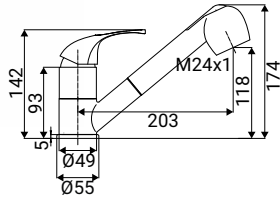

Rubineria cucina

Drift SCARUB1465CR

Miscelatore monocomando lavello bocca girevole con doccetta estraibile a 2 getti, finitura cromo, leva in metallo, cartuccia a dischi ceramici Ø 40 mm, flessibili inox 3/8F, lunghezza 35 cm, set di fissaggio

Sink mixer, swivel spout with 2 sprays pull-out hand shower, chrome finish, metal lever, Ø 35 mm ceramic disc cartridge, 3/8F stainless steel flexible hoses 40 cm, assembly kit

Mitigeur evier chromé, bec tube pivotant, avec douchette extractible à 2 jets, poignée en métal, cartouche céramique Ø 40 mm, fl exibles en acier inox 3/8F 35 cm, avec système de montage

Miscelatore monocomando lavello bocca alta, finitura cromo, leva in metallo, cartuccia a dischi ceramici Ø 40 mm, flessibili inox 3/8F, lunghezza 35 cm, set di fissaggio

Sink mixer, high spout, chrome finish, metal lever, Ø 40 mm ceramic disc cartridge, 3/8F stainless steel flexible hoses 35 cm, assembly kit

Bold SCARUB1467CR

Miscelatore monocomando lavello bocca alta con doccetta estraibile a 2 getti, finitura cromo, leva in metallo, cartuccia a dischi ceramici Ø 40 mm, flessibili inox 3/8F, lunghezza 35 cm, set di fissaggio