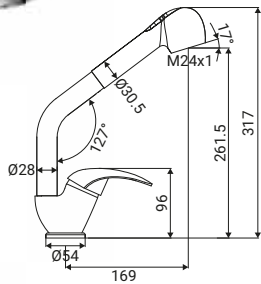

Sink mixer, swivel spout with 2 sprays pull-out hand shower, chrome finish, metal lever, Ø 35 mm ceramic disc cartridge, 3/8F stainless steel flexible hoses 40 cm, assembly kit

Mitigeur evier chromé, bec tube pivotant, avec douchette extractible à 2 jets, poignée en métal, cartouche céramique Ø 40 mm, fl exibles en acier inox 3/8F 35 cm, avec système de montage

Grifo monomando de cocina, caño giratorio, con ducha extraible 2 chorros, acabado cromado, mango en metal, cartucho con discos cerámicos Ø 40 mm, latiguillos de conexión 3/8F 35 cm, juego de fijación

City SCARUB1466CR

Miscelatore monocomando lavello bocca alta, finitura cromo, leva in metallo, cartuccia a dischi ceramici Ø 40 mm, flessibili inox 3/8F, lunghezza 35 cm, set di fissaggio

Sink mixer, high spout, chrome finish, metal lever, Ø 40 mm ceramic disc cartridge, 3/8F stainless steel flexible hoses 35 cm, assembly kit

Mitigeur evier chromé, bec haut, poignée en métal, cartouche céramique Ø 40 mm, fl exibles en acier inox 3/8F 35 cm, avec kit de montage

Grifo monomando de cocina, caño alto, acabado cromado, mango en metal, cartucho con discos cerámicos Ø 40 mm, latiguillos de conexión 3/8F 35 cm, juego de fijación