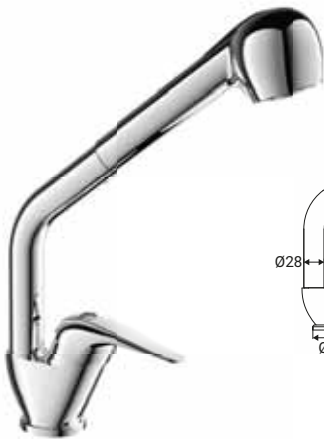

Sink mixer, swivel spout with 2 sprays pull-out hand shower, chrome finish, metal lever, Ø 35 mm ceramic disc cartridge, 3/8F stainless steel flexible hoses 40 cm, assembly kit

Mitigeur evier chromé, bec tube pivotant, avec douchette extractible à 2 jets, poignée en métal, cartouche céramique Ø 40 mm, fl exibles en acier inox 3/8F 35 cm, avec système de montage

Grifo monomando de cocina, caño giratorio, con ducha extraible 2 chorros, acabado cromado, mango en metal, cartucho con discos cerámicos Ø 40 mm, latiguillos de conexión 3/8F 35 cm, juego de fijación

City SCARUB1466CR

Miscelatore monocomando lavello bocca alta, finitura cromo, leva in metallo, cartuccia a dischi ceramici Ø 40 mm, flessibili inox 3/8F, lunghezza 35 cm, set di fissaggio

Sink mixer, high spout, chrome finish, metal lever, Ø 40 mm ceramic disc cartridge, 3/8F stainless steel flexible hoses 35 cm, assembly kit

Mitigeur evier chromé, bec haut, poignée en métal, cartouche céramique Ø 40 mm, fl exibles en acier inox 3/8F 35 cm, avec kit de montage

Grifo monomando de cocina, caño alto, acabado cromado, mango en metal, cartucho con discos cerámicos Ø 40 mm, latiguillos de conexión 3/8F 35 cm, juego de fijación