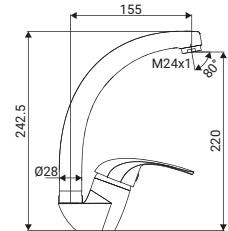

City SCARUB1466CR

Miscelatore monocomando lavello bocca alta, finitura cromo, leva in metallo, cartuccia a dischi ceramici Ø 40 mm, flessibili inox 3/8F, lunghezza 35 cm, set di fissaggio

Sink mixer, high spout, chrome finish, metal lever, Ø 40 mm ceramic disc cartridge, 3/8F stainless steel flexible hoses 35 cm, assembly kit

Mitigeur evier chromé, bec haut, poignée en métal, cartouche céramique Ø 40 mm, fl exibles en acier inox 3/8F 35 cm, avec kit de montage

Grifo monomando de cocina, caño alto, acabado cromado, mango en metal, cartucho con discos cerámicos Ø 40 mm, latiguillos de conexión 3/8F 35 cm, juego de fijación