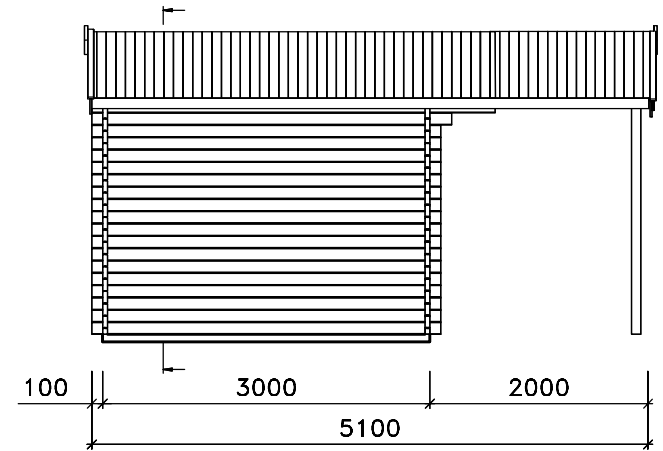

Schnitt A-A

Ansichten

Grundriß

Technische Änderungen vorbehalten!

© Copyright HRB 3662

Stand: 747

	Datum	Unterschrift	Zeichnungsnummer	 www.weka-holzbau.com
Gezeichnet	23.11.2007	Ely	AS138.3830.40.00	
Geändert				
Datei:	Benennung: Ansichten, Schnitt A-A, Grundriß Blockbohlenhaus Art.-Nr.: 138.3830.40.00			Blatt-Nr.: