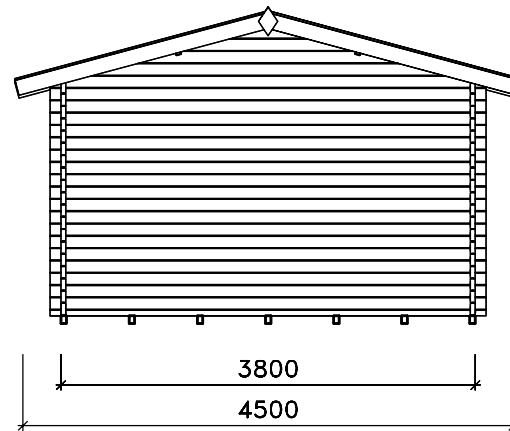

Schnitt A-A

Ansichten

Grundriß

Technische Änderungen vorbehalten!

© Copyright HRB 3662

Stand: 747

	Datum	Unterschrift	Zeichnungsnummer	 www.weka-holzbau.com
Gezeichnet	23.11.2007	Ely	AS138.3830.40.00	
Geändert				
Datei:	Benennung: Ansichten, Schnitt A-A, Grundriß Blockbohlenhaus Art.-Nr.: 138.3830.40.00			Blatt-Nr.: