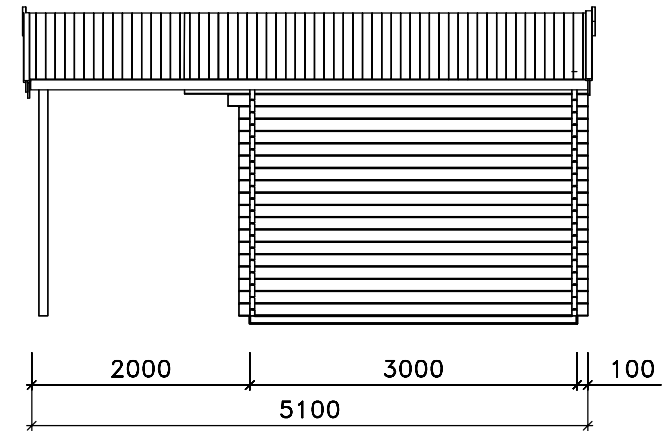

Schnitt A-A

Ansichten

Grundriß

Technische Änderungen vorbehalten!

© Copyright HRB 3662

Stand: 747

	Datum	Unterschrift	Zeichnungsnummer	 www.weka-holzbau.com
Gezeichnet	23.11.2007	Ely	AS138.3830.40.00	
Geändert				
Datei:	Benennung: Ansichten, Schnitt A-A, Grundriß Blockbohlenhaus Art.-Nr.: 138.3830.40.00			Blatt-Nr.: