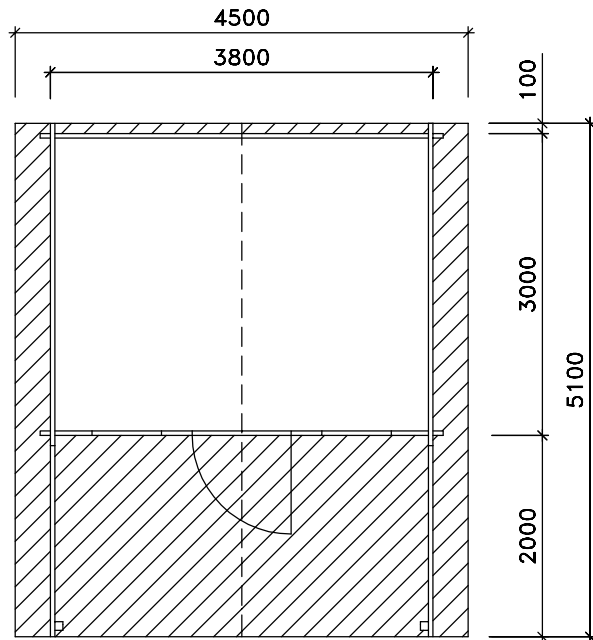

Schnitt A-A

Ansichten

Grundriß

Technische Änderungen vorbehalten!

© Copyright HRB 3662

Stand: 747

	Datum	Unterschrift	Zeichnungsnummer	 www.weka-holzbau.com
Gezeichnet	23.11.2007	Ely	AS138.3830.40.00	
Geändert				
Datei:	Benennung: Ansichten, Schnitt A-A, Grundriß Blockbohlenhaus Art.-Nr.: 138.3830.40.00			Blatt-Nr.: