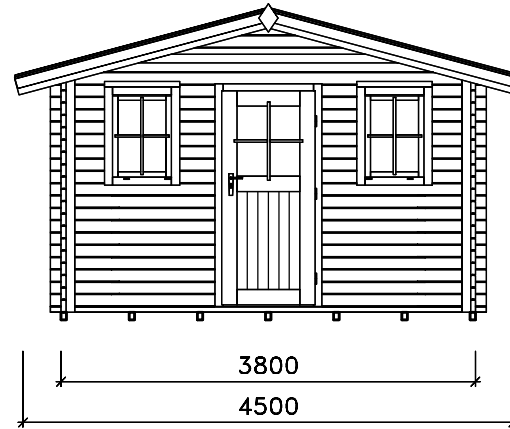

Schnitt A-A

Ansichten

Grundriß

Technische Änderungen vorbehalten!

© Copyright HRB 3662

Stand: 747

	Datum	Unterschrift	Zeichnungsnummer	 www.weka-holzbau.com
Gezeichnet	23.11.2007	Ely	AS138.3830.40.00	
Geändert				
Datei:	Benennung: Ansichten, Schnitt A-A, Grundriß Blockbohlenhaus Art.-Nr.: 138.3830.40.00			Blatt-Nr.: