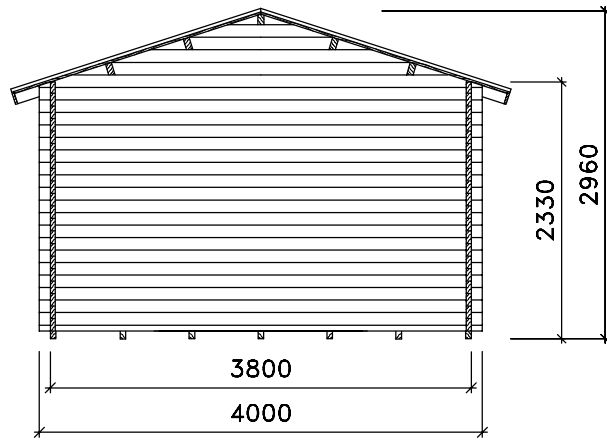

Schnitt A-A

Ansichten

Grundriß

Technische Änderungen vorbehalten!

© Copyright HRB 3662

Stand: 747

	Datum	Unterschrift	Zeichnungsnummer	 www.weka-holzbau.com
Gezeichnet	23.11.2007	Ely	AS138.3830.40.00	
Geändert				
Datei:	Benennung: Ansichten, Schnitt A-A, Grundriß Blockbohlenhaus Art.-Nr.: 138.3830.40.00			Blatt-Nr.: