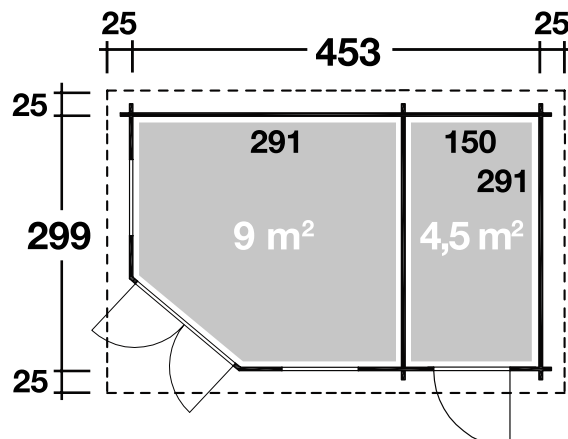

Mehr Produkte finden Sie
in unserem Katalog!

Art. 537 040

Maja 40-B/2-Raum

DIMENSIONEN

	Bohlenstärke	40 mm
	Innenmaß Raum 1	291x291 cm
	Innenmaß Raum 2	150x291 cm
	Sockelmaß	453x299 cm
	Gesamtmaß	503x349 cm
	Grundfläche	13,5 m ²
	Rauminhalt	30,1 m ³
	Wandhöhe vorne (A) / hinten (B)	vorne 228 cm hinten 217 cm
	Dachüberstand uml.	25 cm

DACH

	Dachneigung	2°
	Dachfläche	17,7 m ²
	Dachbretter inkl. Dachpappe	18 mm

TÜR/ FENSTER

	Doppeltür (Normalglas)	133,7x188,3 cm
	Einzeltür (Vollholz)	75,2x188,3 cm
	Einzelfenster (2 Stück, Normalglas, Dreh-/Kipp)	68,6x124,5 cm

FUSSBODEN

	Fußbodenbretter	18 mm
--	-----------------	-------

VERPACKUNG

	Paketabmessung	576x120x90 cm
	Paketgewicht	1.811 kg

ZUBEHÖR (zzgl.)

	5 Rollen Dichtungsbahnen
	Dachrinne
	Kunststoff 204Ax braun
	Alu bis 600 cm mit 1 Fallrohr
	Terrassenanbauset
	Maja set 250
	Maja set 350
	Anzahl Dichtungsbahnrollen (siehe Katalog NL)
	Typ Dachrinne (siehe Katalog NL)

40 mm / 453x299 cm / 13,5 m²

5 JAHRE
GARANTIE

MIT ISOLIERVERGLASUNG ALS SONDERANFERTIGUNG GEGEN AUFPREIS ERHÄLTlich.

Grundriss

Weitere Informationen finden Sie unter: www.finnhaus.de oder im aktuellen Katalog.
Technische Änderungen, Druckfehler und Irrtümer vorbehalten.