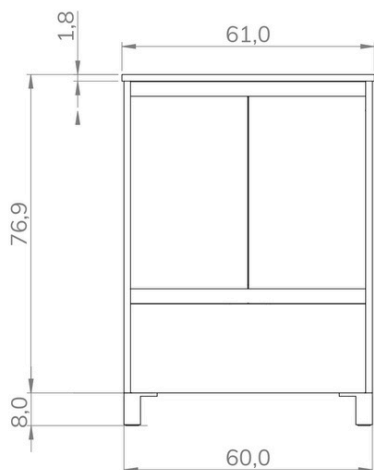

Conjunto LARA

Conjunto mueble LARA con encimera y espejo

Detalles técnicos

El conjunto incluye mueble, encimera cerámica de alta calidad y espejo luna lisa

Mueble a suelo con distribución dos puertas y un cajón

Apertura mediante uñero

Cajón con interior textil

Cierres amortiguados

Patas cromadas

Acabado en nature

Almacena todos tus esenciales del baño

Se entrega montado

Medidas

Acabado