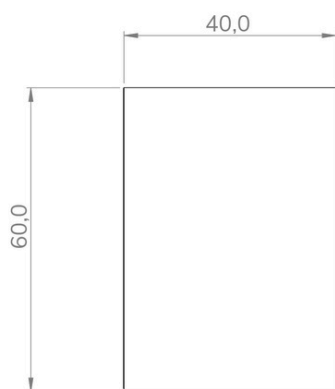

Conjunto LARA

Conjunto mueble LARA con encimera y espejo

Detalles técnicos

El conjunto incluye mueble, encimera cerámica de alta calidad y espejo luna lisa

Mueble a suelo con distribución dos puertas y un cajón

Apertura mediante uñero

Cajón con interior textil

Cierres amortiguados

Patas cromadas

Acabado en nature

Almacena todos tus esenciales del baño

Se entrega montado

Medidas

Acabado