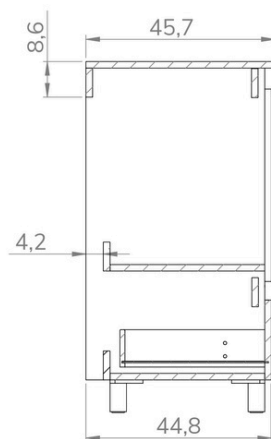

Apertura mediante uñero

Cajón con interior textil

Cierres amortiguados

Patas cromadas

Acabado en nature

Almacena todos tus esenciales del baño

Se entrega montado

Medidas