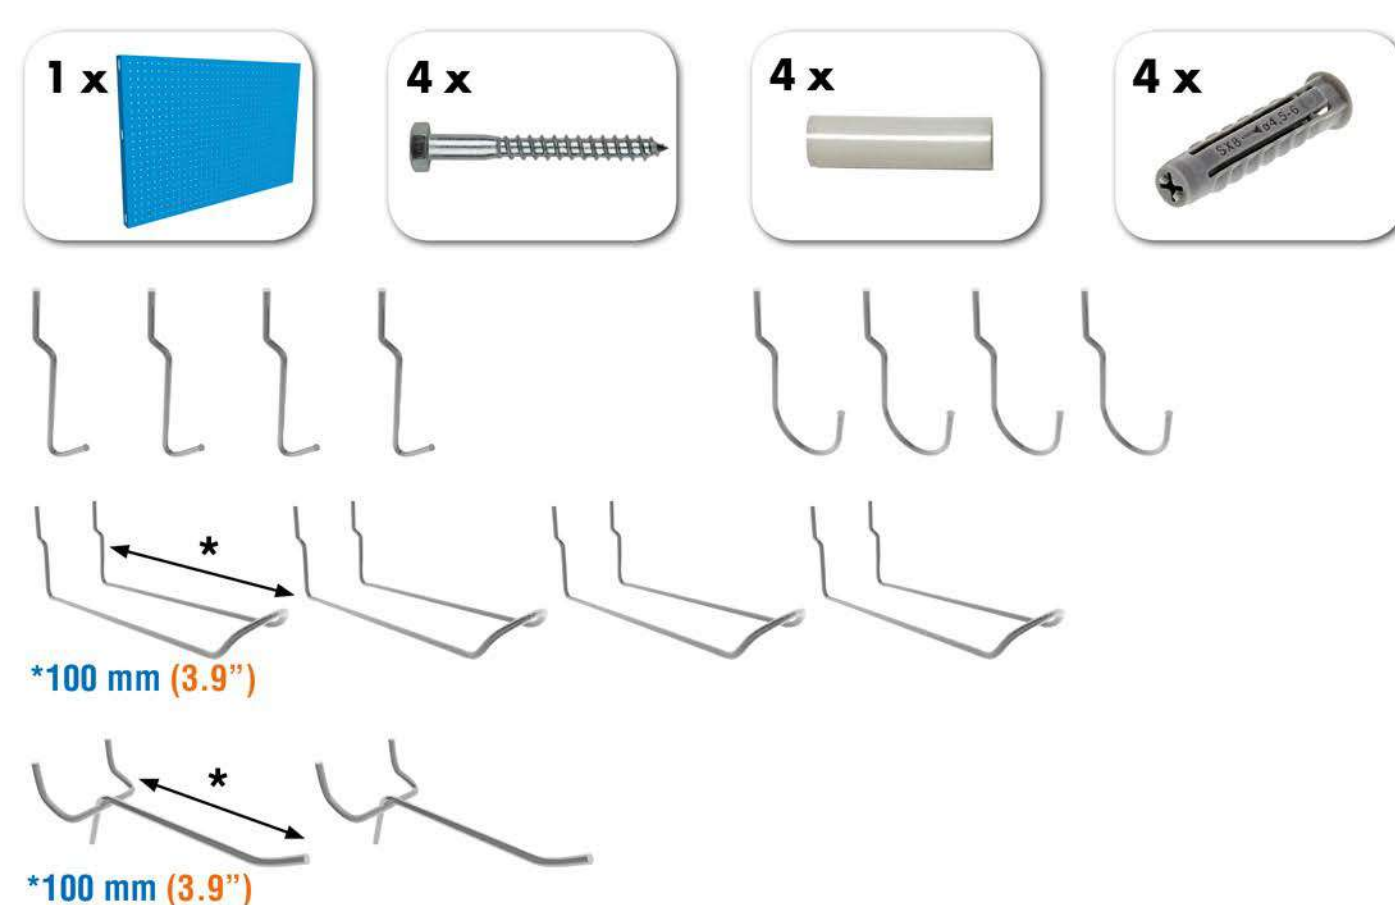

SIMONWORK PANELCLICK 1500

1 Panel perforado • Perforated shelf • Lochblech • Panneau perforé • Painel perfurado

2 KIT PANELCLICK + 8 HOOKS

3 KIT PANELCLICK + 14 HOOKS + 3 ACCESOR.

4 KIT PANELCLICK + 22 HOOKS + 3 ACCESOR.

5 KIT PANELCLICK + 22 HOOKS + 8 ACCESOR.

ACCESOR.