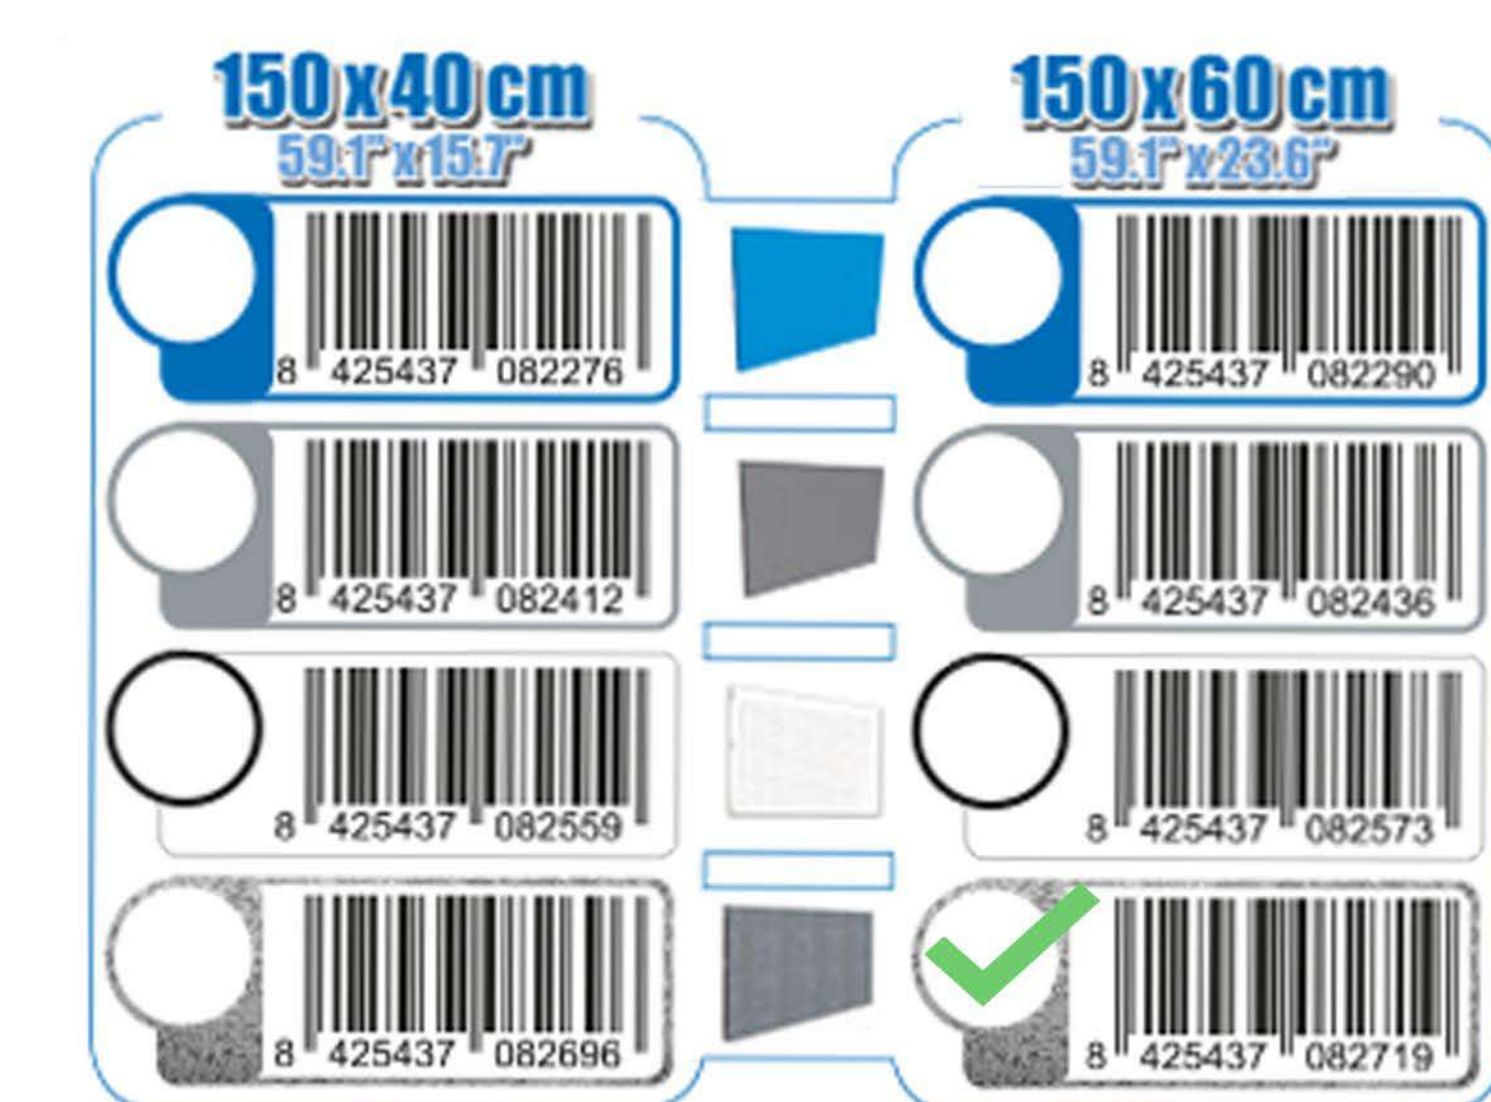

SIMONWORK PANELCLICK 1500

1 Panel perforado • Perforated shelf • Lochblech • Panneau perforé • Painel perfurado

2 KIT PANELCLICK + 8 HOOKS

3 KIT PANELCLICK + 14 HOOKS + 3 ACCESOR.

4 KIT PANELCLICK + 22 HOOKS + 3 ACCESOR.

5 KIT PANELCLICK + 22 HOOKS + 8 ACCESOR.

ACCESOR.