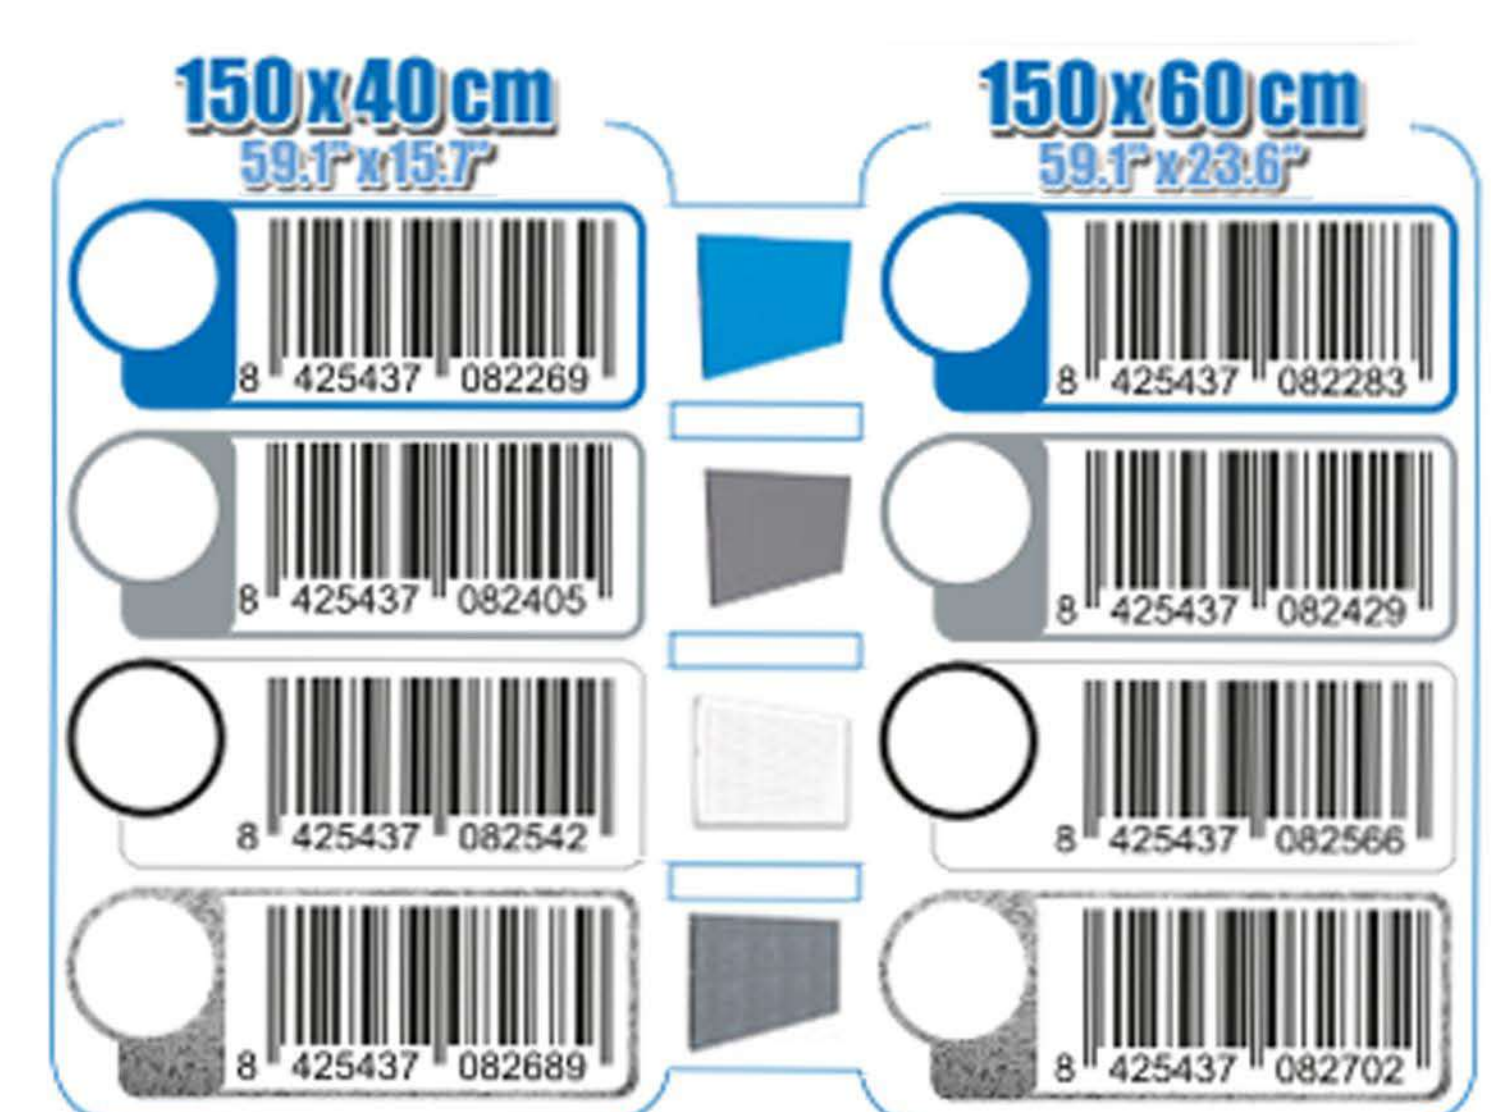

SIMONWORK PANELCLICK 1500

1 Panel perforado • Perforated shelf • Lochblech • Panneau perforé • Painel perfurado

2 KIT PANELCLICK + 8 HOOKS

3 KIT PANELCLICK + 14 HOOKS + 3 ACCESOR.

4 KIT PANELCLICK + 22 HOOKS + 3 ACCESOR.

5 KIT PANELCLICK + 22 HOOKS + 8 ACCESOR.

ACCESOR.