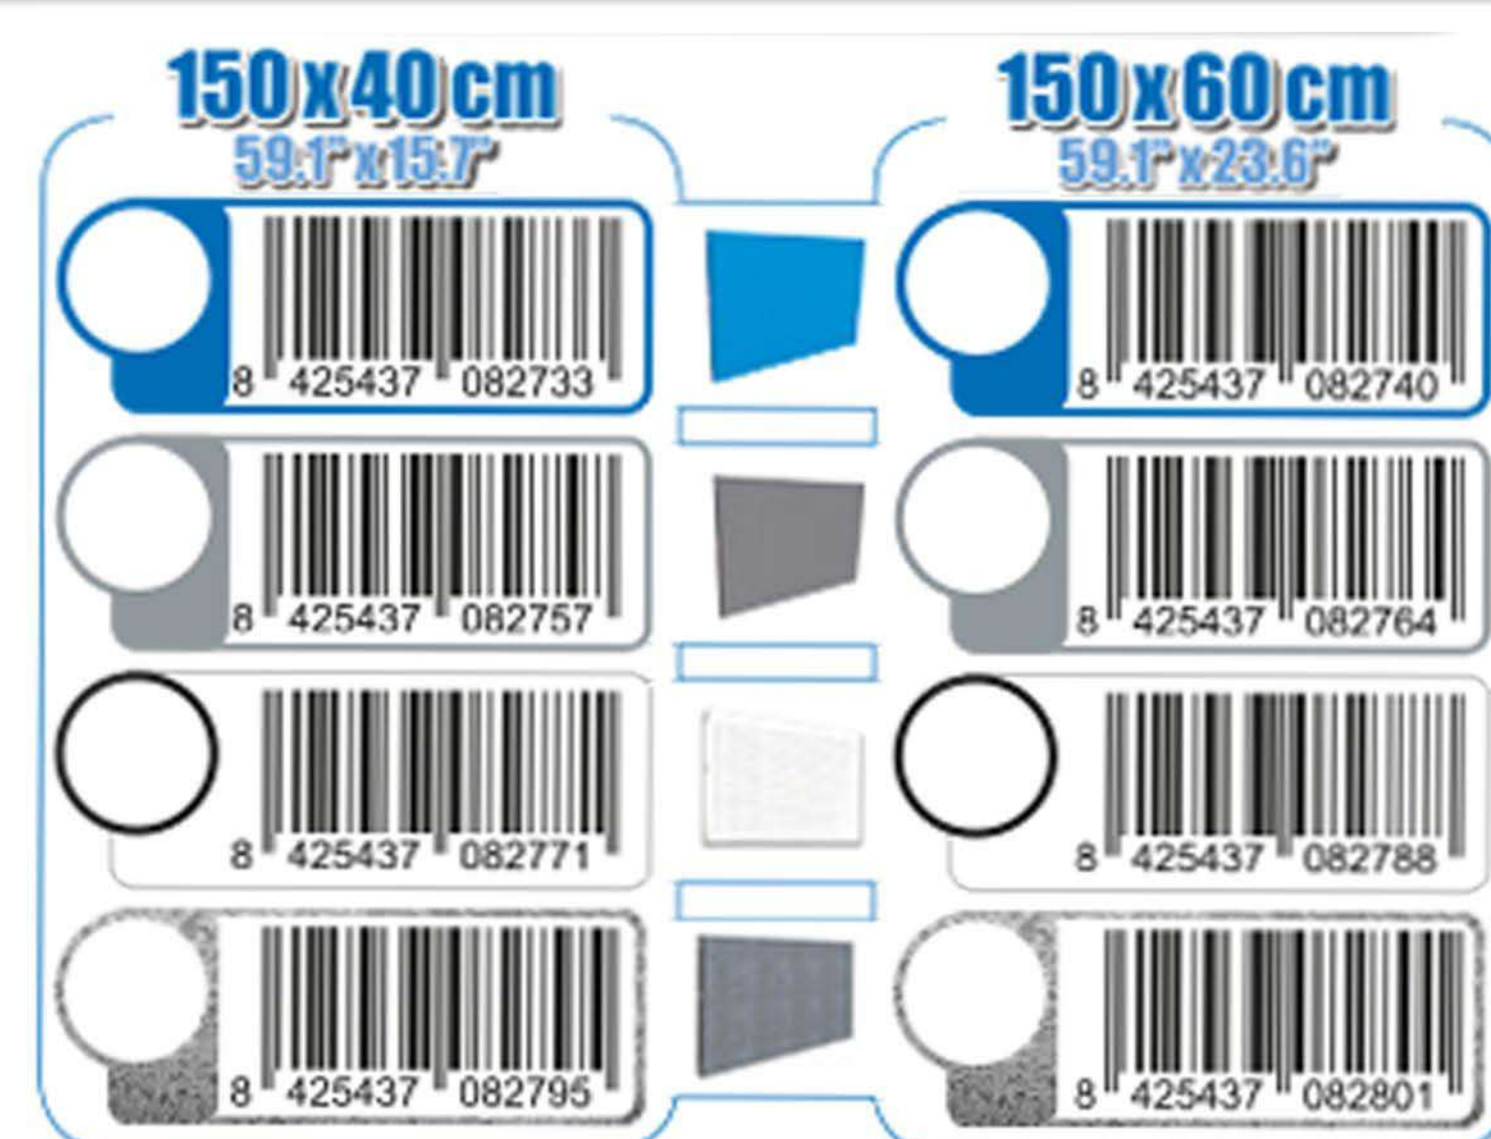

SIMONWORK PANELCLICK 1500

1 Panel perforado • Perforated shelf • Lochblech • Panneau perforé • Painel perfurado

2 KIT PANELCLICK + 8 HOOKS

3 KIT PANELCLICK + 14 HOOKS + 3 ACCESOR.

4 KIT PANELCLICK + 22 HOOKS + 3 ACCESOR.

5 KIT PANELCLICK + 22 HOOKS + 8 ACCESOR.

ACCESOR.