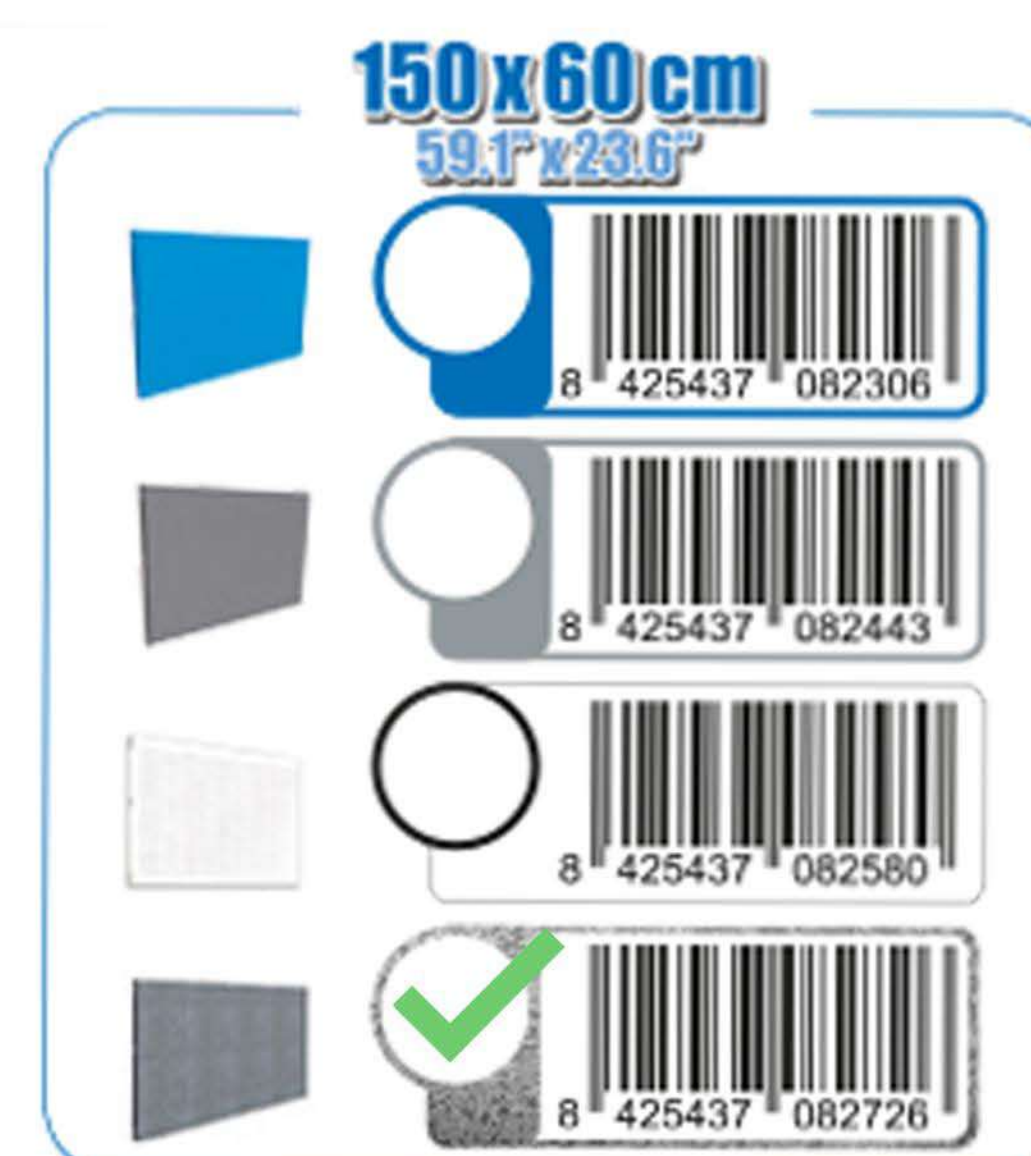

SIMONWORK PANELCLICK 1500

1 Panel perforado • Perforated shelf • Lochblech • Panneau perforé • Painel perfurado

2 KIT PANELCLICK + 8 HOOKS

3 KIT PANELCLICK + 14 HOOKS + 3 ACCESOR.

4 KIT PANELCLICK + 22 HOOKS + 3 ACCESOR.

5 KIT PANELCLICK + 22 HOOKS + 8 ACCESOR.

ACCESOR.