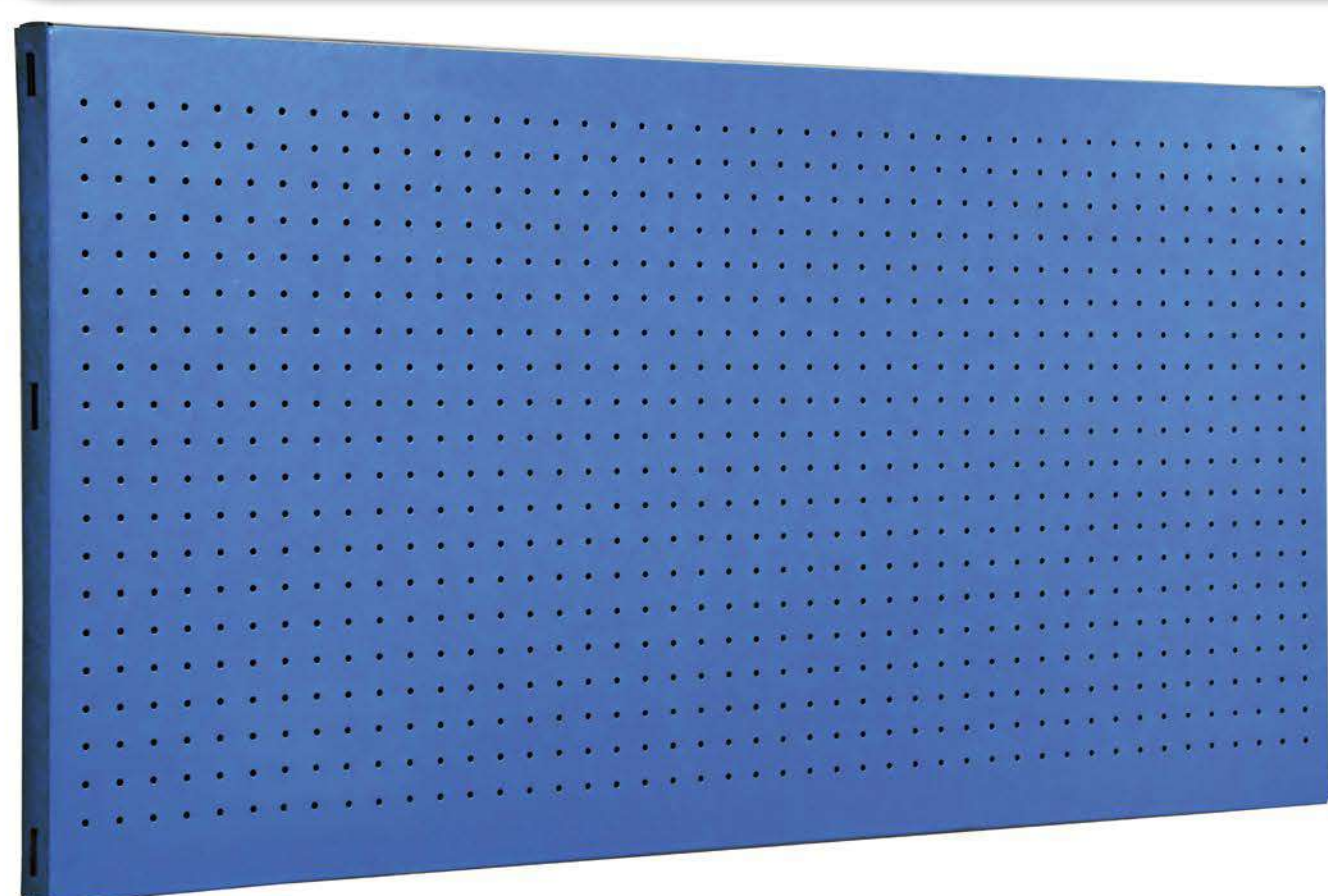

SIMONWORK PANELCLICK 1500

1 Panel perforado • Perforated shelf • Lochblech • Panneau perforé • Painel perfurado

2 KIT PANELCLICK + 8 HOOKS

3 KIT PANELCLICK + 14 HOOKS + 3 ACCESOR.

4 KIT PANELCLICK + 22 HOOKS + 3 ACCESOR.

5 KIT PANELCLICK + 22 HOOKS + 8 ACCESOR.

ACCESOR.