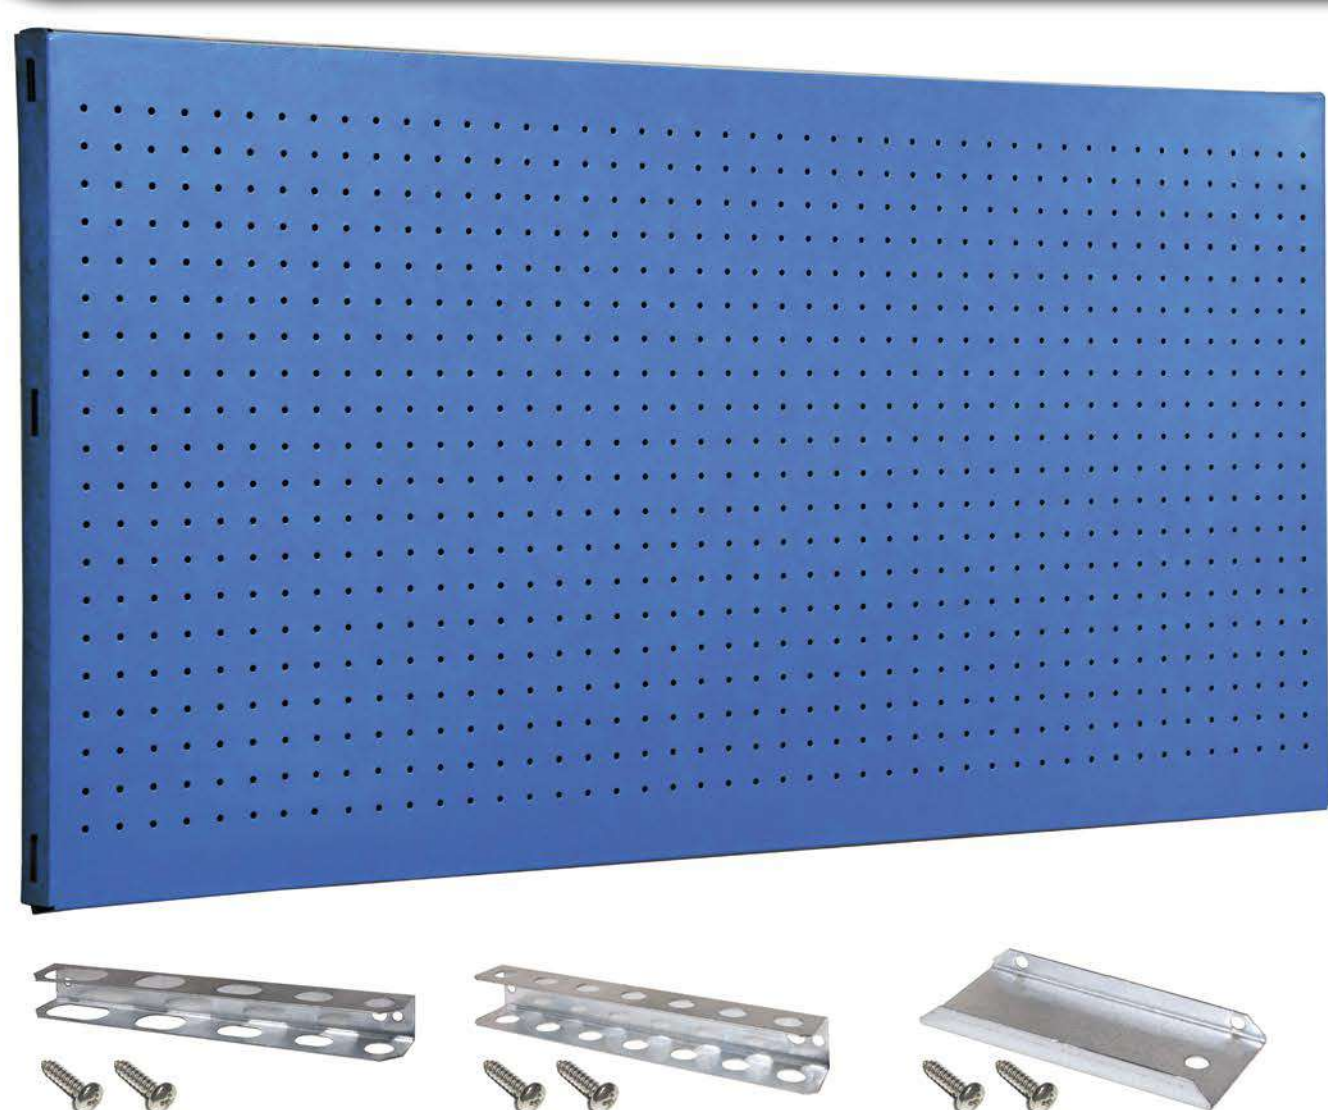

SIMONWORK PANELCLICK 1500

1 Panel perforado • Perforated shelf • Lochblech • Panneau perforé • Painel perfurado

2 KIT PANELCLICK + 8 HOOKS

3 KIT PANELCLICK + 14 HOOKS + 3 ACCESOR.

4 KIT PANELCLICK + 22 HOOKS + 3 ACCESOR.

5 KIT PANELCLICK + 22 HOOKS + 8 ACCESOR.

ACCESOR.