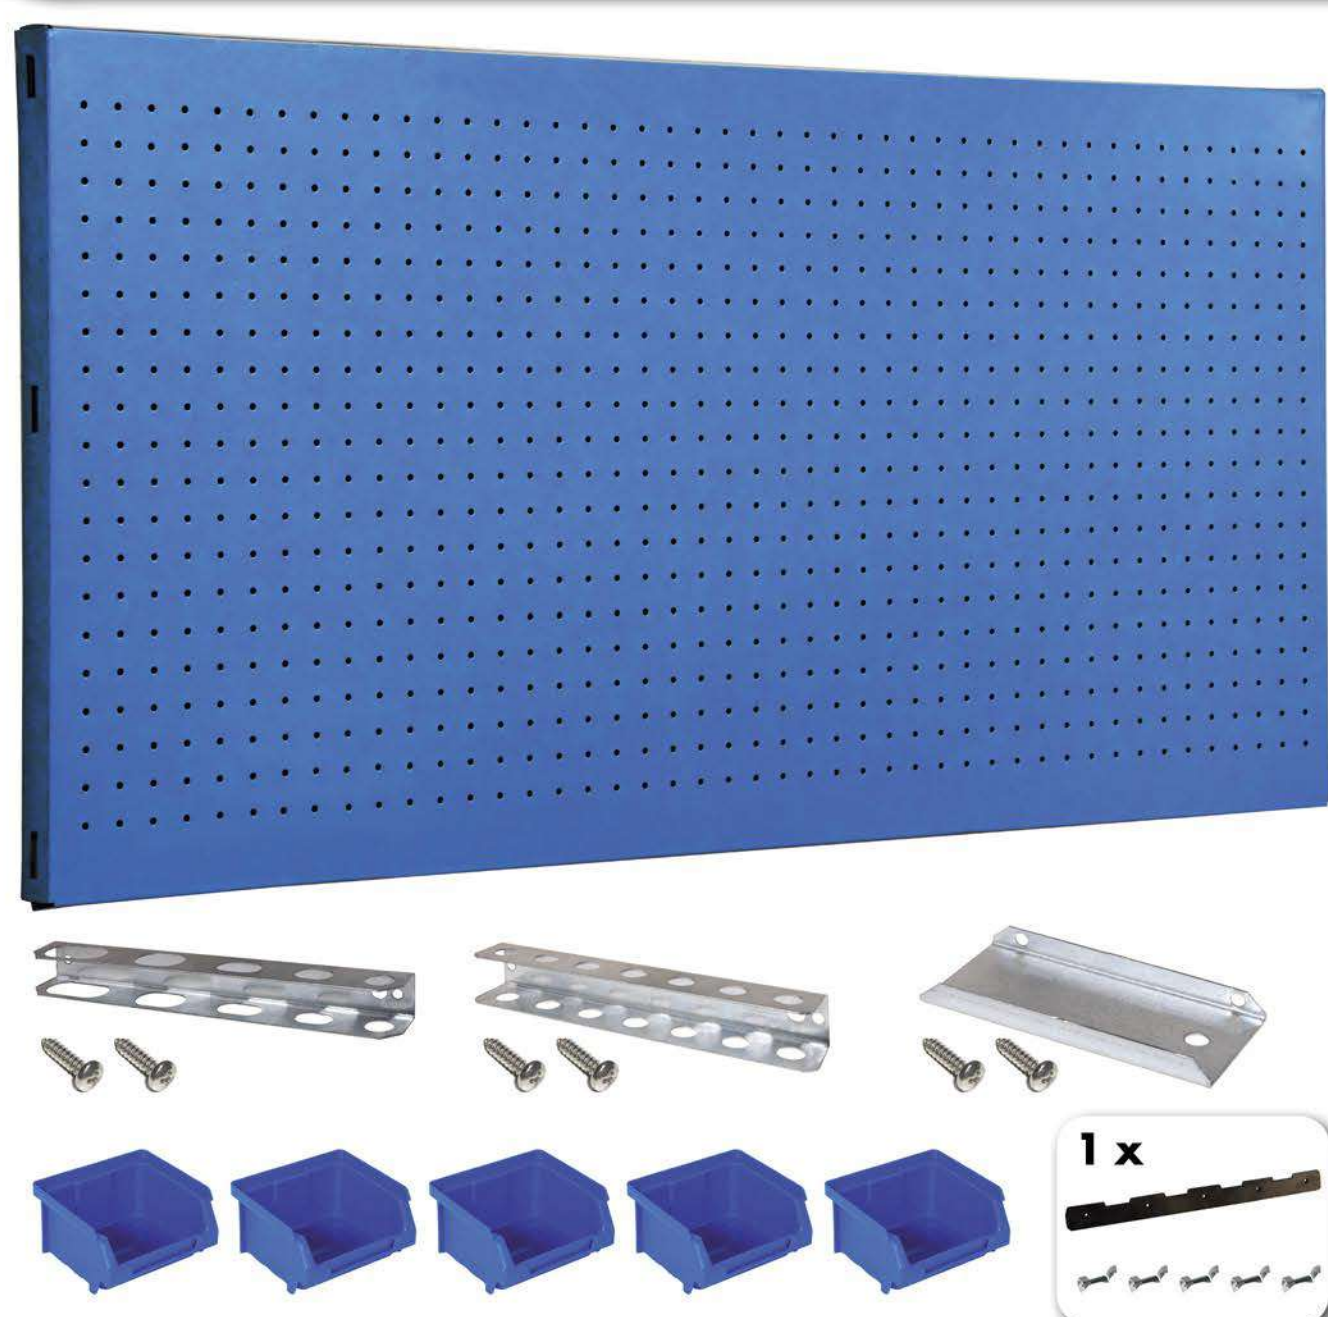

SIMONWORK PANELCLICK 1500

1 Panel perforado • Perforated shelf • Lochblech • Panneau perforé • Painel perfurado

2 KIT PANELCLICK + 8 HOOKS

3 KIT PANELCLICK + 14 HOOKS + 3 ACCESOR.

4 KIT PANELCLICK + 22 HOOKS + 3 ACCESOR.

5 KIT PANELCLICK + 22 HOOKS + 8 ACCESOR.

ACCESOR.