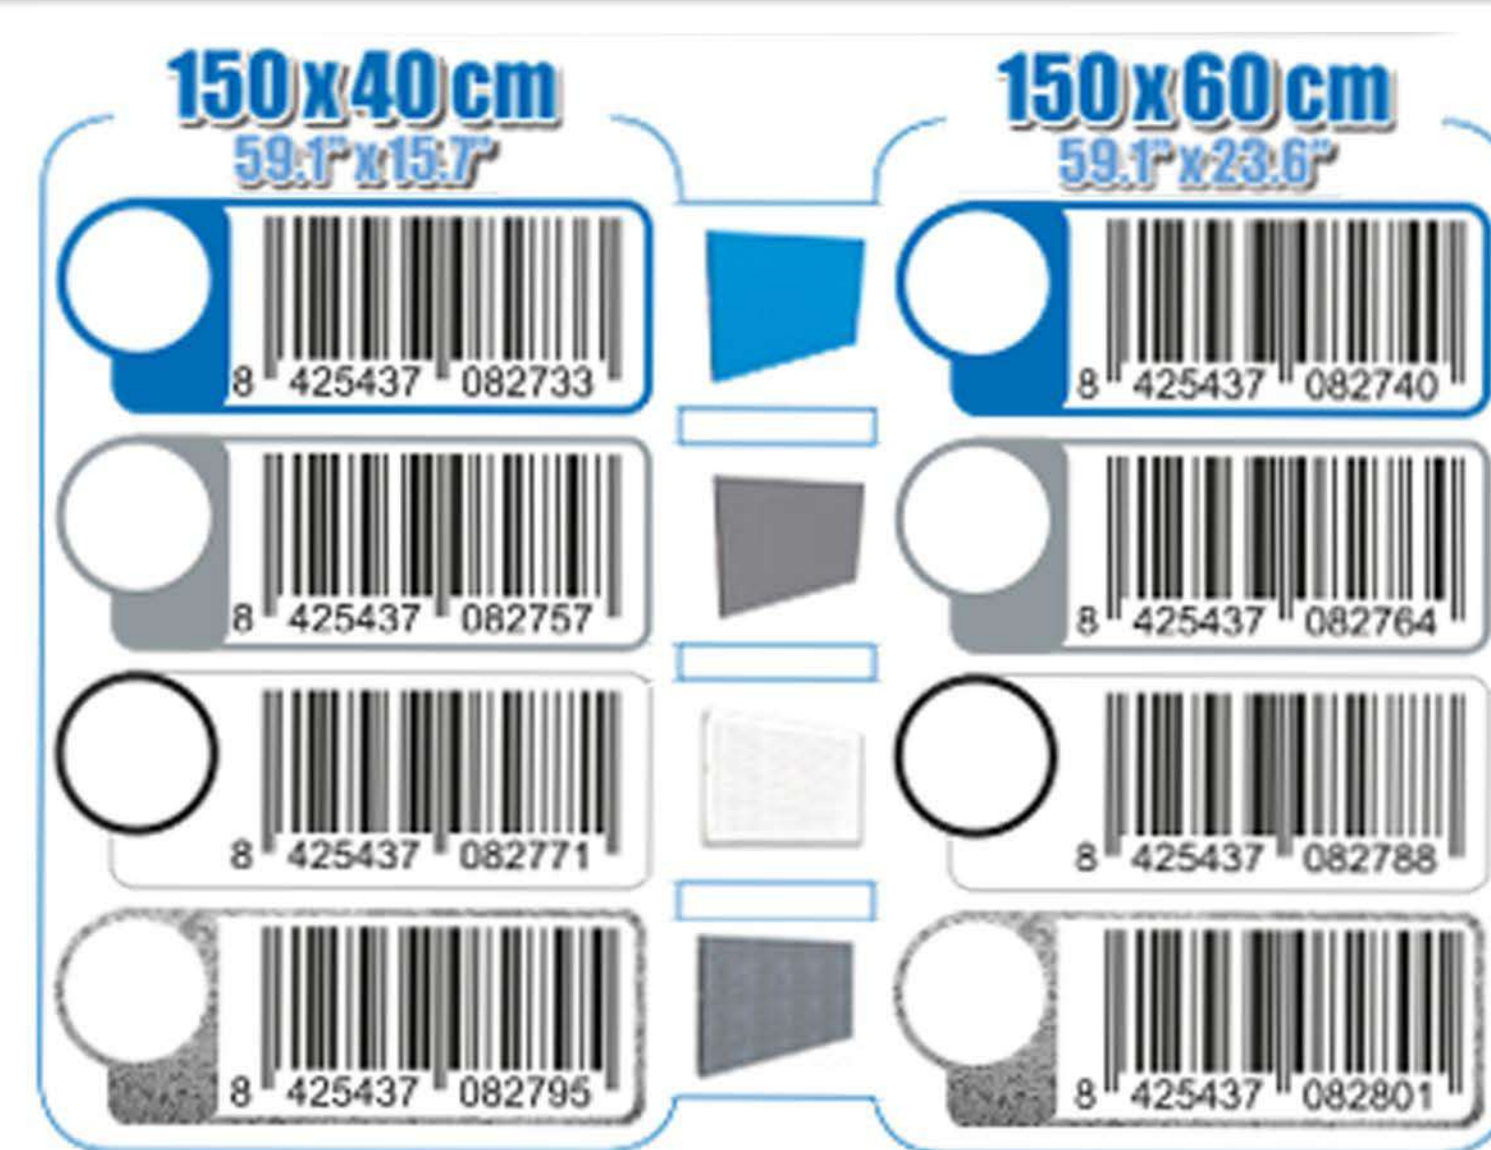

SIMONWORK PANELCLICK 1500

1 Panel perforado • Perforated shelf • Lochblech • Panneau perforé • Painel perfurado

2 KIT PANELCLICK + 8 HOOKS

3 KIT PANELCLICK + 14 HOOKS + 3 ACCESOR.

4 KIT PANELCLICK + 22 HOOKS + 3 ACCESOR.

5 KIT PANELCLICK + 22 HOOKS + 8 ACCESOR.

ACCESOR.