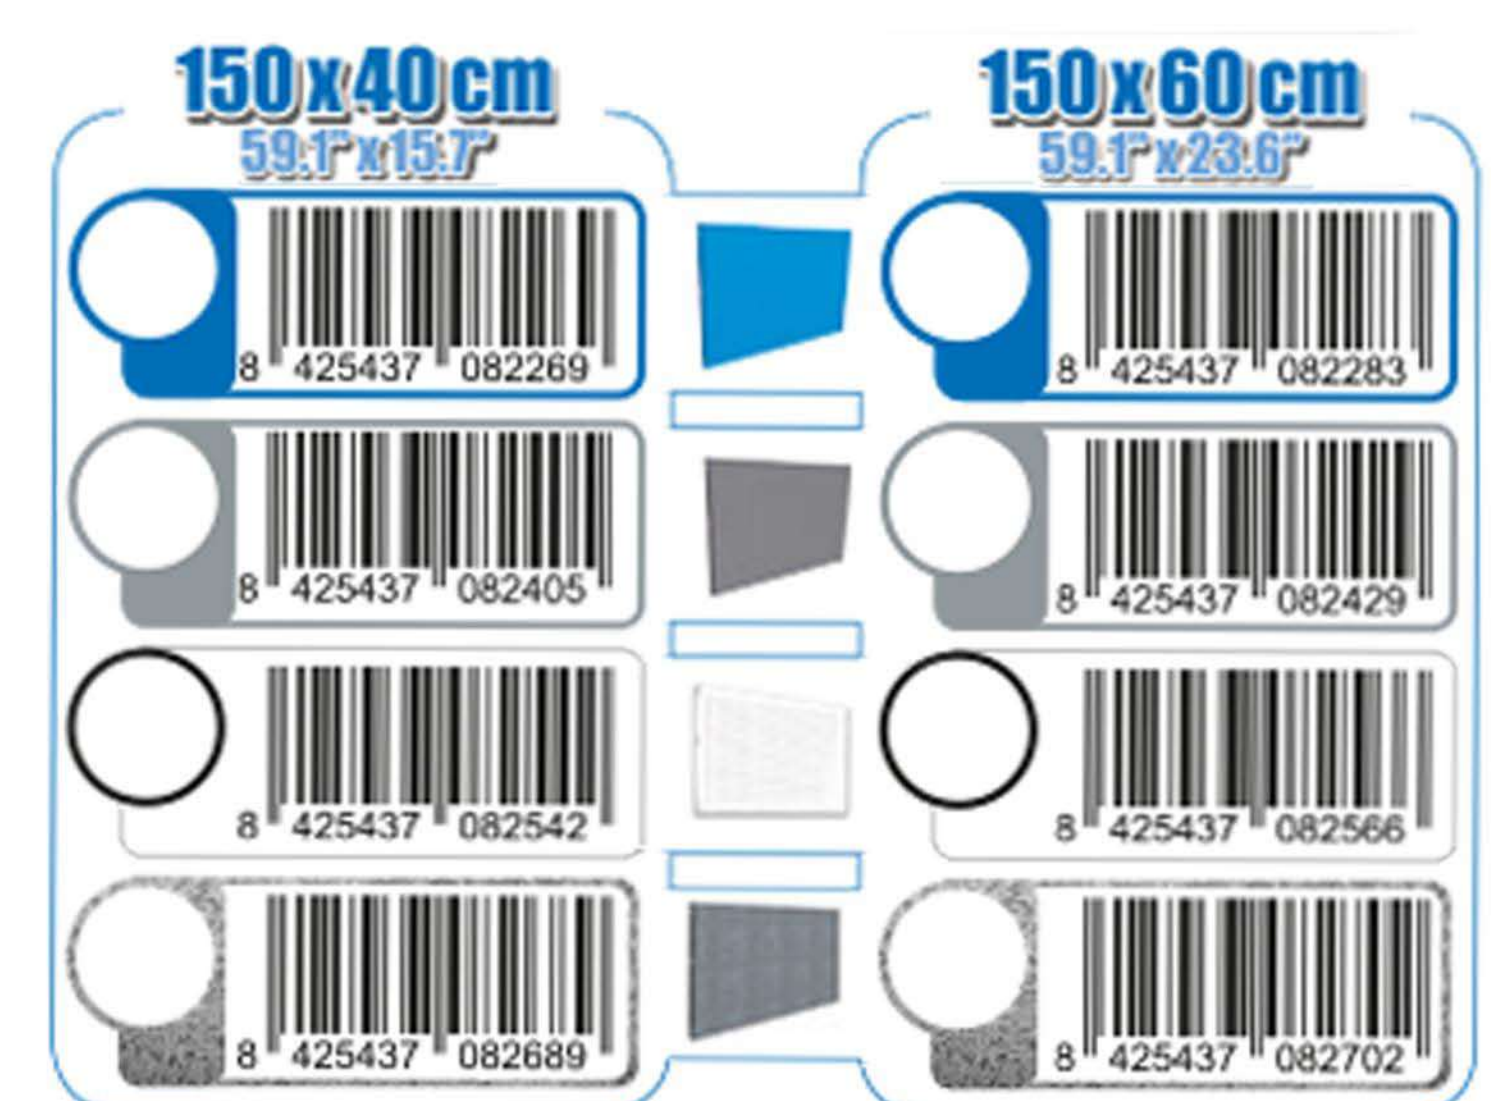

SIMONWORK PANELCLICK 1500

1 Panel perforado • Perforated shelf • Lochblech • Panneau perforé • Painel perfurado

2 KIT PANELCLICK + 8 HOOKS

3 KIT PANELCLICK + 14 HOOKS + 3 ACCESOR.

4 KIT PANELCLICK + 22 HOOKS + 3 ACCESOR.

5 KIT PANELCLICK + 22 HOOKS + 8 ACCESOR.

ACCESOR.