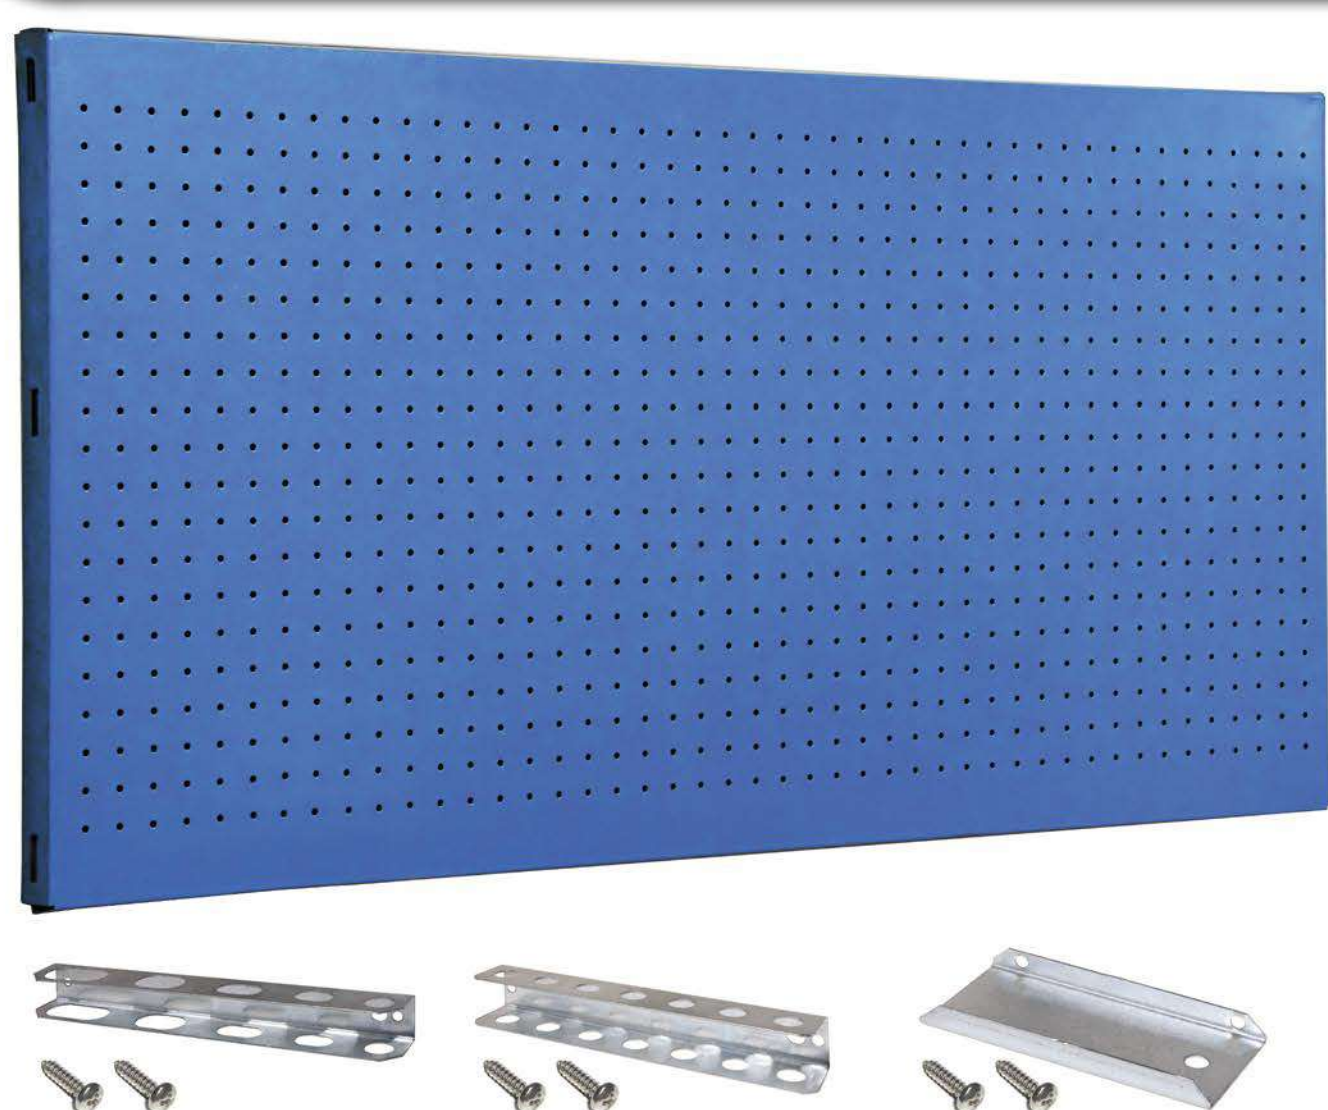

SIMONWORK PANELCLICK 1500

1 Panel perforado • Perforated shelf • Lochblech • Panneau perforé • Painel perfurado

2 KIT PANELCLICK + 8 HOOKS

3 KIT PANELCLICK + 14 HOOKS + 3 ACCESOR.

4 KIT PANELCLICK + 22 HOOKS + 3 ACCESOR.

5 KIT PANELCLICK + 22 HOOKS + 8 ACCESOR.

ACCESOR.