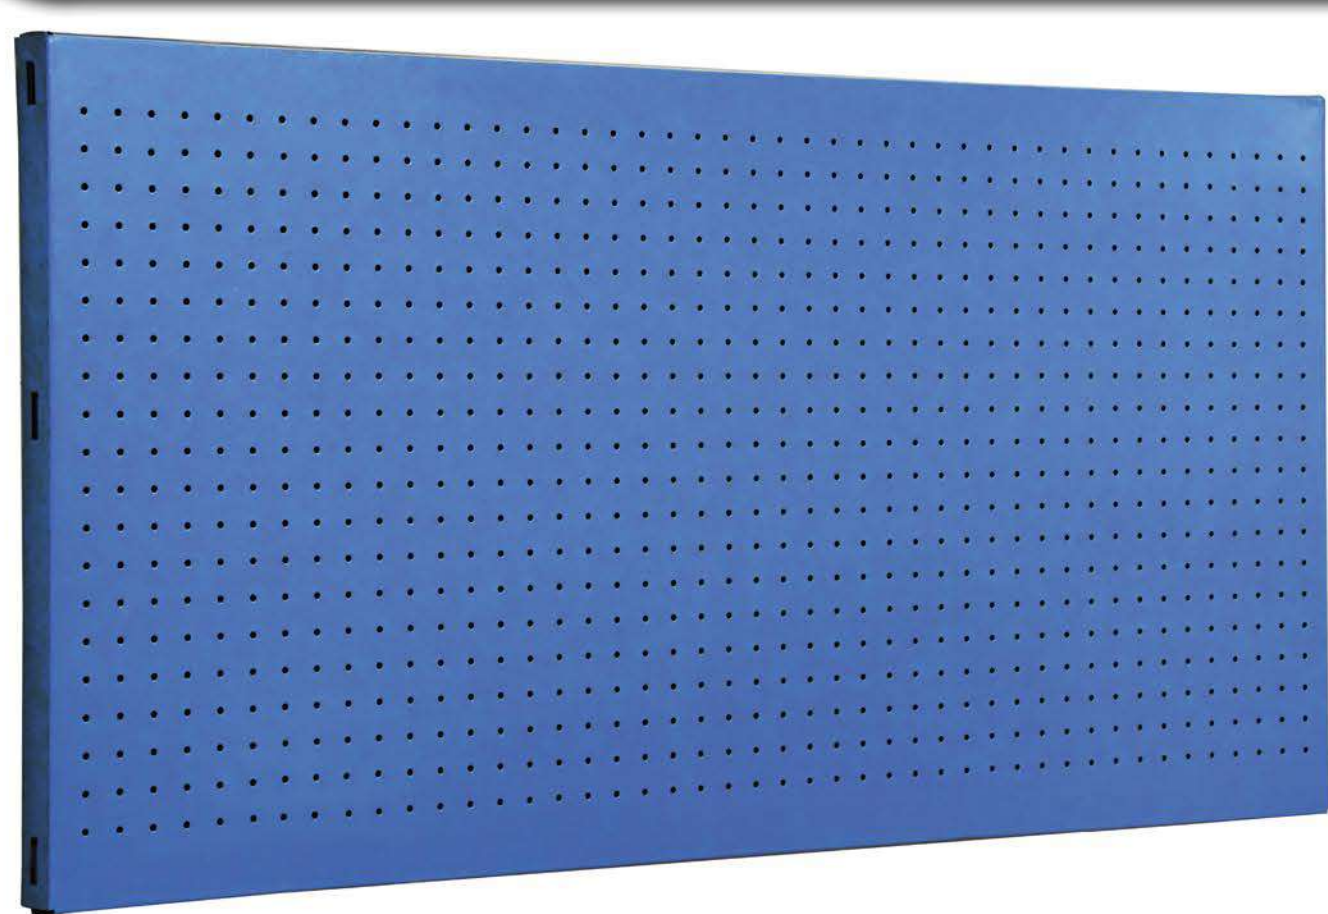

SIMONWORK PANELCLICK 1500

1 Panel perforado • Perforated shelf • Lochblech • Panneau perforé • Painel perfurado

2 KIT PANELCLICK + 8 HOOKS

3 KIT PANELCLICK + 14 HOOKS + 3 ACCESOR.

4 KIT PANELCLICK + 22 HOOKS + 3 ACCESOR.

5 KIT PANELCLICK + 22 HOOKS + 8 ACCESOR.

ACCESOR.