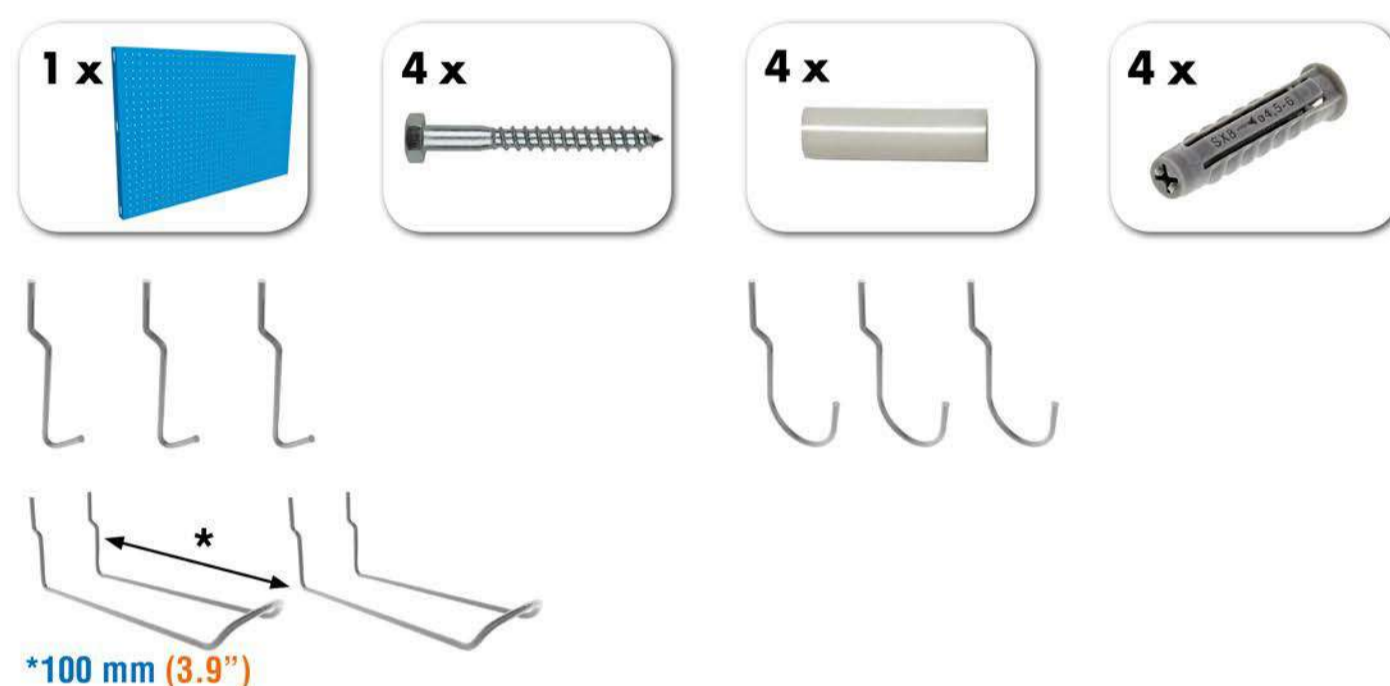

SIMONWORK

PANELCLICK 900

1 Panel perforado • Perforated shelf • Lochblech • Panneau perforé • Painel perfurado

90x40 cm 35.4" x 15.7"	90x60 cm 35.4" x 23.6"
8 435104 919279	8 435104 919293
8 435104 919033	8 435104 919057
8 435104 919156	8 435104 919170
8 435104 919392	8 435104 919415

2 KIT PANELCLICK + 8 HOOKS

90x40 cm 35.4" x 15.7"	90x60 cm 35.4" x 23.6"
8 435104 919514	8 435104 918432
8 435104 919941	8 435104 919958
8 425437 083587	8 425437 083594
8 435104 927403	8 435104 927427

3 KIT PANELCLICK + 14 HOOKS + 3 ACCESOR.

90x40 cm 35.4" x 15.7"	90x60 cm 35.4" x 23.6"
8 425437 082177	8 425437 082191
8 425437 082313	8 425437 082337
8 425437 082450	8 425437 082474
8 425437 082597	8 425437 082610

4 KIT PANELCLICK + 22 HOOKS + 3 ACCESOR.