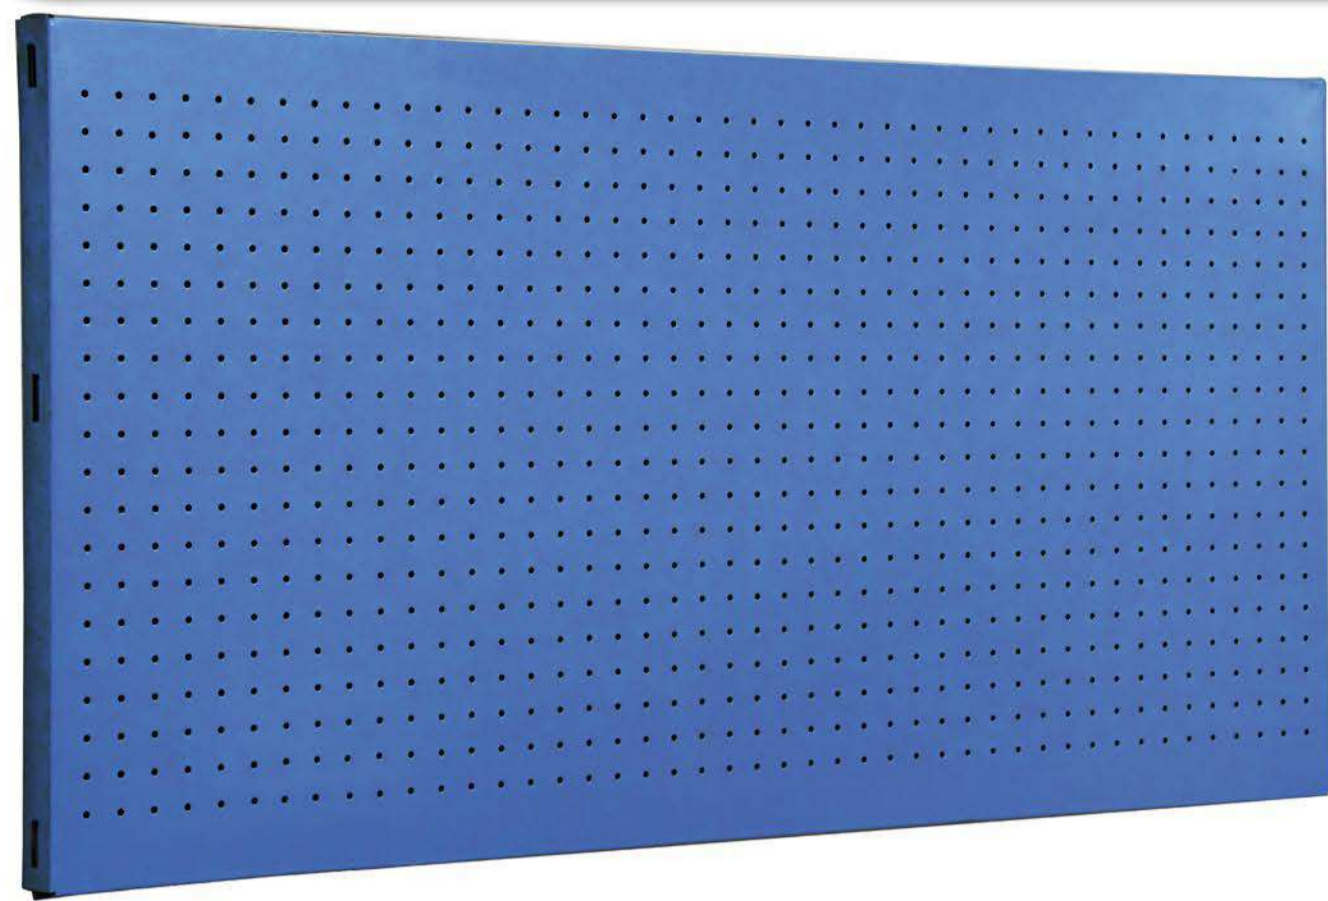

SIMONWORK

PANELCLICK 900

1 Panel perforado • Perforated shelf • Lochblech • Panneau perforé • Painel perfurado

90x40 cm 35.4" x 15.7"	90x60 cm 35.4" x 23.6"
8 435104 919279	8 435104 919293
8 435104 919033	8 435104 919057
8 435104 919156	8 435104 919170
8 435104 919392	8 435104 919415

2 KIT PANELCLICK + 8 HOOKS

90x40 cm 35.4" x 15.7"	90x60 cm 35.4" x 23.6"
8 435104 919514	8 435104 918432
8 435104 919941	8 435104 919958
8 425437 083587	8 425437 083594
8 435104 927403	8 435104 927427

3 KIT PANELCLICK + 14 HOOKS + 3 ACCESOR.

90x40 cm 35.4" x 15.7"	90x60 cm 35.4" x 23.6"
8 425437 082177	8 425437 082191
8 425437 082313	8 425437 082337
8 425437 082450	8 425437 082474
8 425437 082597	8 425437 082610

4 KIT PANELCLICK + 22 HOOKS + 3 ACCESOR.