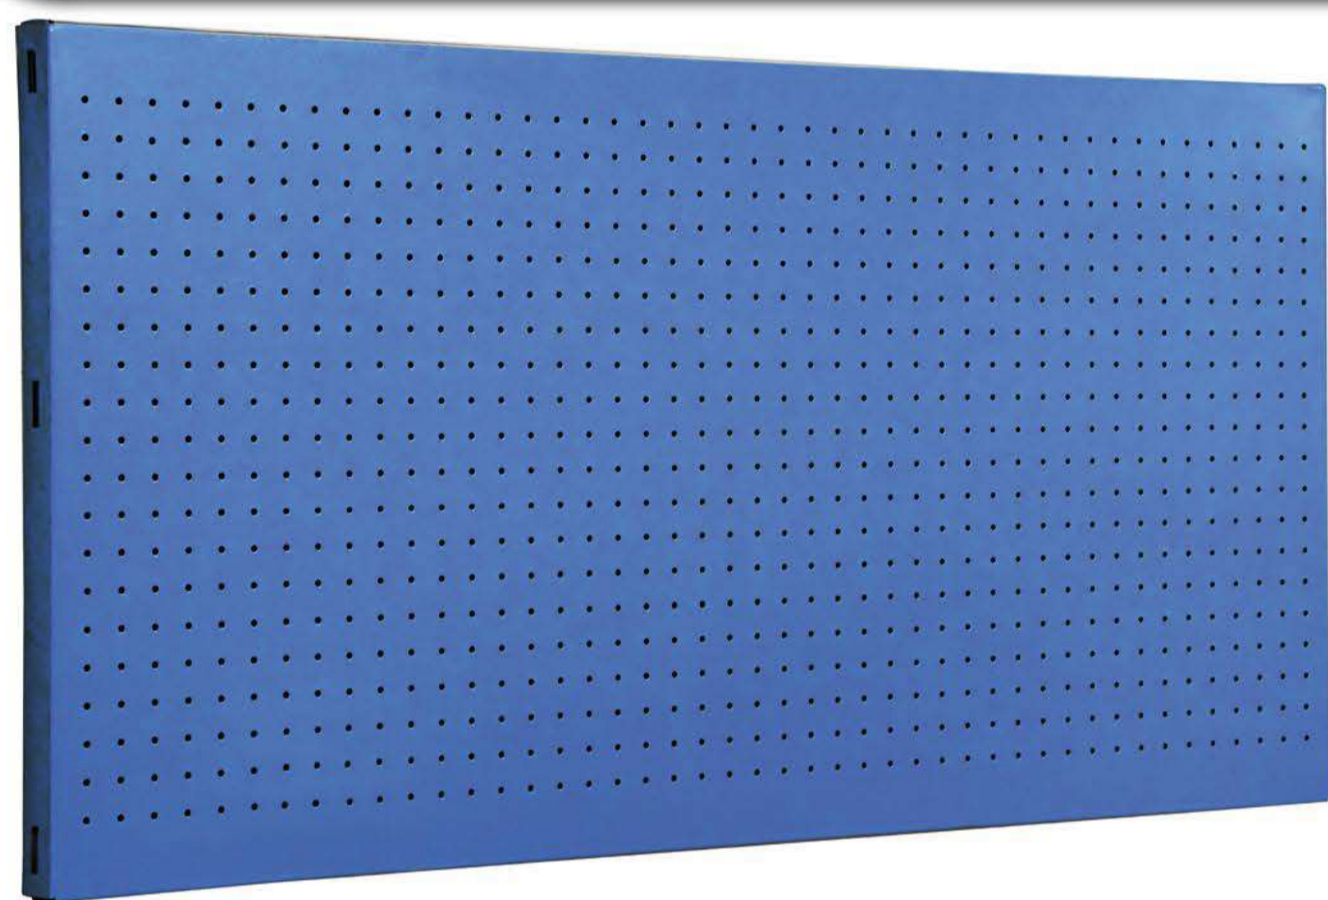

SIMONWORK

PANELCLICK 900

1 Panel perforado • Perforated shelf • Lochblech • Panneau perforé • Painel perfurado

90x40 cm 35.4" x 15.7"	90x60 cm 35.4" x 23.6"
8 435104 919279	8 435104 919293
8 435104 919033	8 435104 919057
8 435104 919156	8 435104 919170
8 435104 919392	8 435104 919415

2 KIT PANELCLICK + 8 HOOKS

90x40 cm 35.4" x 15.7"	90x60 cm 35.4" x 23.6"
8 435104 919514	8 435104 918432
8 435104 919941	8 435104 919958
8 425437 083587	8 425437 083594
8 435104 927403	8 435104 927427

3 KIT PANELCLICK + 14 HOOKS + 3 ACCESOR.

90x40 cm 35.4" x 15.7"	90x60 cm 35.4" x 23.6"
8 425437 082177	8 425437 082191
8 425437 082313	8 425437 082337
8 425437 082450	8 425437 082474
8 425437 082597	8 425437 082610

4 KIT PANELCLICK + 22 HOOKS + 3 ACCESOR.