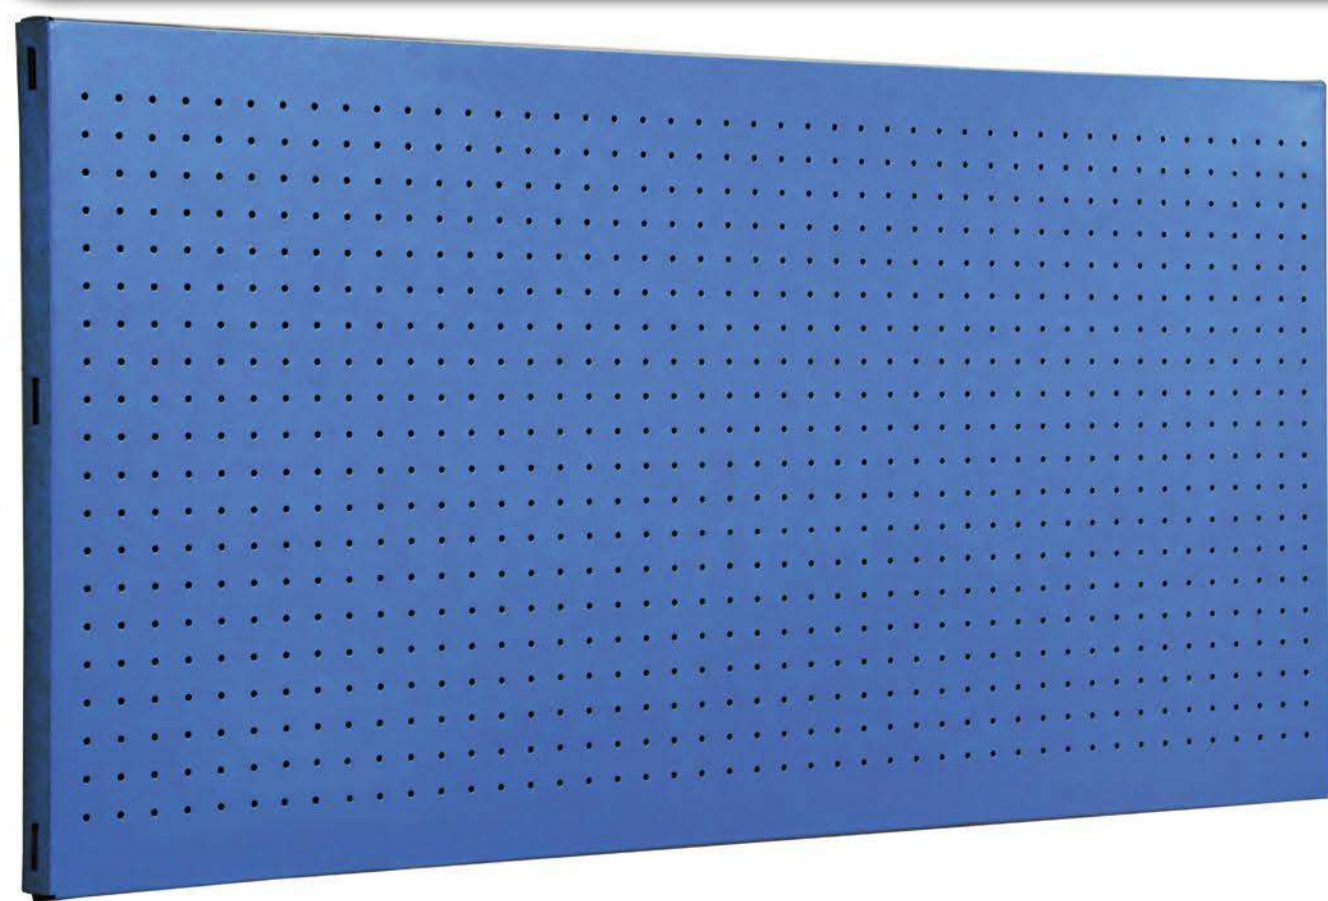

SIMONWORK

PANELCLICK 900

1 Panel perforado • Perforated shelf • Lochblech • Panneau perforé • Painel perfurado

90x40 cm 35.4" x 15.7"	90x60 cm 35.4" x 23.6"
8 435104 919279	8 435104 919293
8 435104 919033	8 435104 919057
8 435104 919156	8 435104 919170
8 435104 919392	8 435104 919415

2 KIT PANELCLICK + 8 HOOKS

90x40 cm 35.4" x 15.7"	90x60 cm 35.4" x 23.6"
8 435104 919514	8 435104 918432
8 435104 919941	8 435104 919958
8 425437 083587	8 425437 083594
8 435104 927403	8 435104 927427

3 KIT PANELCLICK + 14 HOOKS + 3 ACCESOR.

90x40 cm 35.4" x 15.7"	90x60 cm 35.4" x 23.6"
8 425437 082177	8 425437 082191
8 425437 082313	8 425437 082337
8 425437 082450	8 425437 082474
8 425437 082597	8 425437 082610

4 KIT PANELCLICK + 22 HOOKS + 3 ACCESOR.