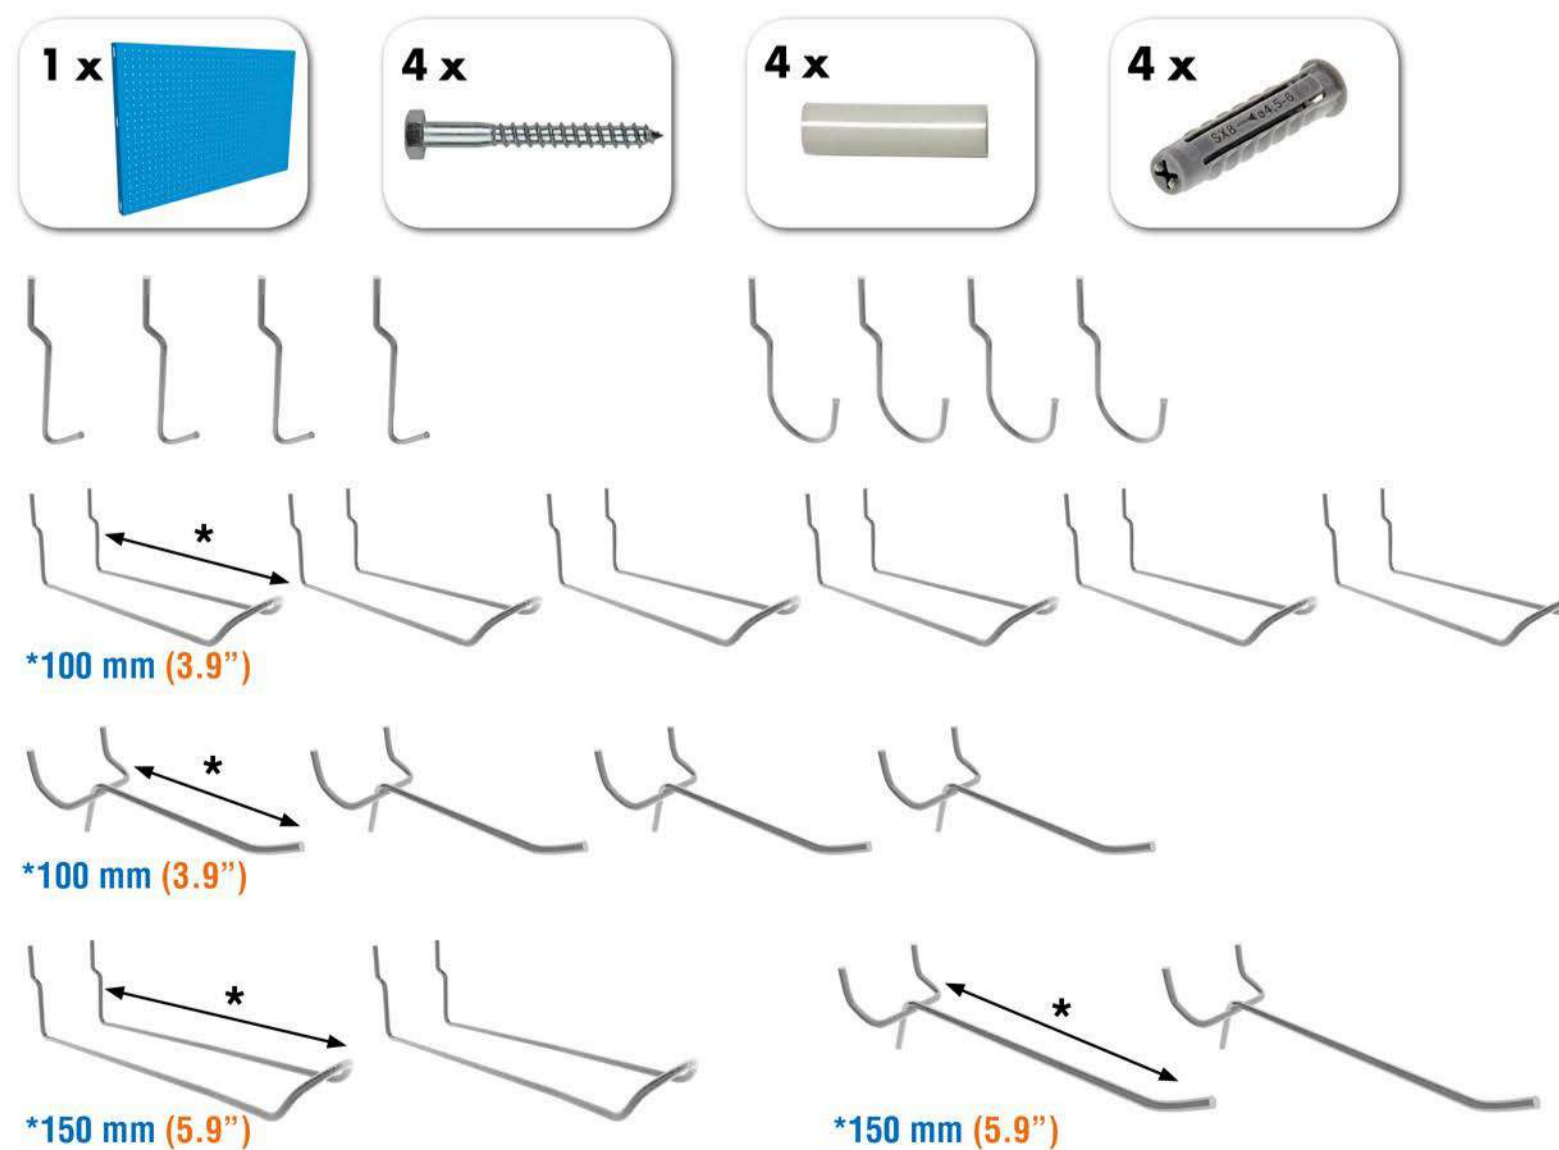

SIMONWORK

PANELCLICK 900

1 Panel perforado • Perforated shelf • Lochblech • Panneau perforé • Painel perfurado

90x40 cm 35.4" x 15.7"	90x60 cm 35.4" x 23.6"
8 435104 919279	8 435104 919293
8 435104 919033	8 435104 919057
8 435104 919156	8 435104 919170
8 435104 919392	8 435104 919415

2 KIT PANELCLICK + 8 HOOKS

90x40 cm 35.4" x 15.7"	90x60 cm 35.4" x 23.6"
8 435104 919514	8 435104 918432
8 435104 919941	8 435104 919958
8 425437 083587	8 425437 083594
8 435104 927403	8 435104 927427

3 KIT PANELCLICK + 14 HOOKS + 3 ACCESOR.

90x40 cm 35.4" x 15.7"	90x60 cm 35.4" x 23.6"
8 425437 082177	8 425437 082191
8 425437 082313	8 425437 082337
8 425437 082450	8 425437 082474
8 425437 082597	8 425437 082610

4 KIT PANELCLICK + 22 HOOKS + 3 ACCESOR.

90x40 cm 35.4" x 15.7"	90x60 cm 35.4" x 23.6"
8 425437 082184	8 425437 082207
8 425437 082320	8 425437 082344
8 425437 082467	8 425437 082481
8 425437 082603	8 425437 082627

ACCESOR.

8 435104 933435	8 435104 941898	8 435104 942789	8 435104 949351	8 435104 927052	8 435104 933411	8 435104 933428	8 435104 933442	8 435104 949344	8 435104 949337
-----------------	-----------------	-----------------	-----------------	-----------------	-----------------	-----------------	-----------------	-----------------	-----------------