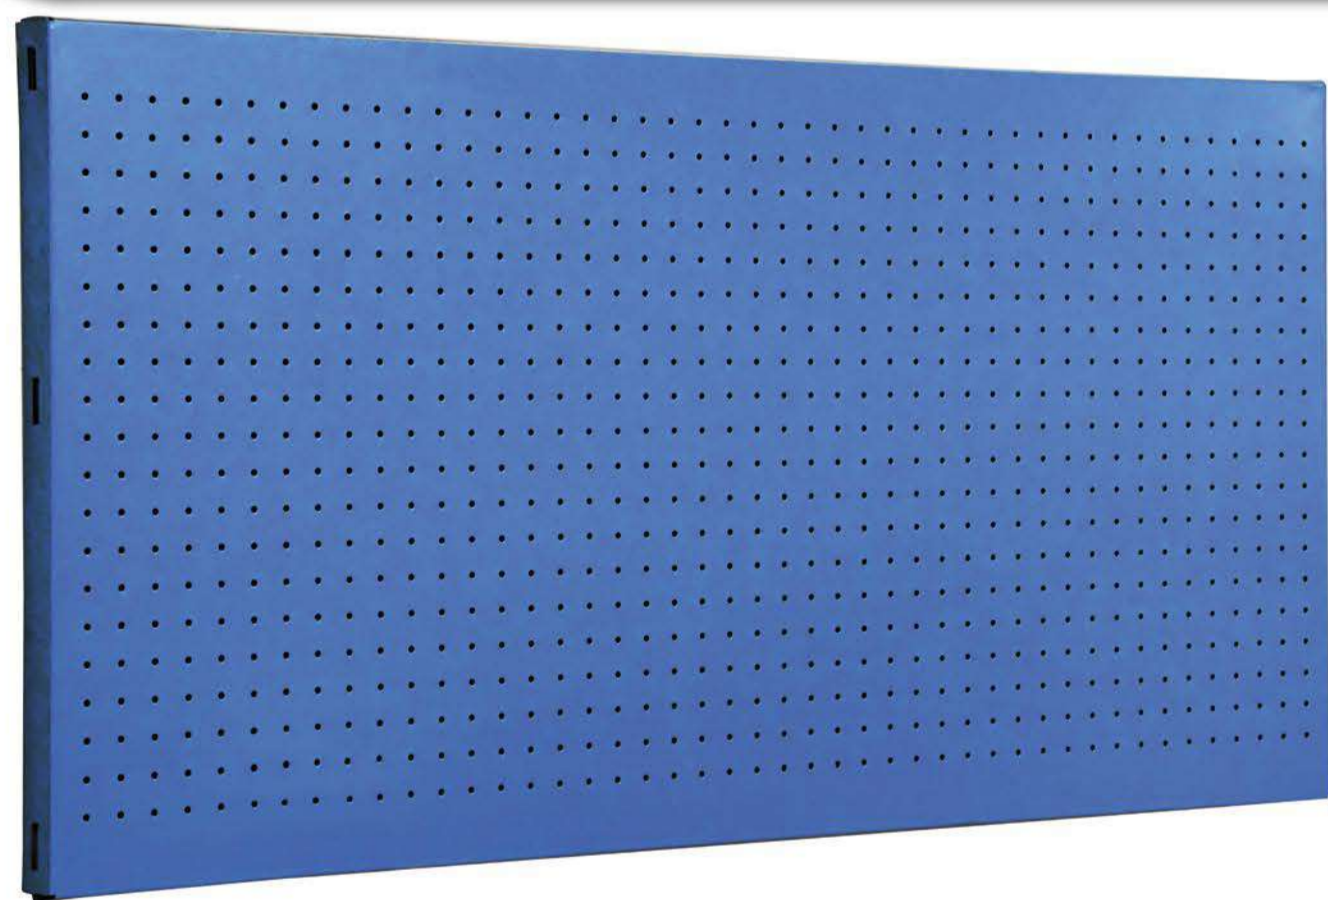

SIMONWORK

PANELCLICK 900

1 Panel perforado • Perforated shelf • Lochblech • Panneau perforé • Painel perfurado

90x40 cm 35.4" x 15.7"	90x60 cm 35.4" x 23.6"
8 435104 919279	8 435104 919293
8 435104 919033	8 435104 919057
8 435104 919156	8 435104 919170
8 435104 919392	8 435104 919415

2 KIT PANELCLICK + 8 HOOKS

90x40 cm 35.4" x 15.7"	90x60 cm 35.4" x 23.6"
8 435104 919514	8 435104 918432
8 435104 919941	8 435104 919958
8 425437 083587	8 425437 083594
8 435104 927403	8 435104 927427

3 KIT PANELCLICK + 14 HOOKS + 3 ACCESOR.

90x40 cm 35.4" x 15.7"	90x60 cm 35.4" x 23.6"
8 425437 082177	8 425437 082191
8 425437 082313	8 425437 082337
8 425437 082450	8 425437 082474
8 425437 082597	8 425437 082610

4 KIT PANELCLICK + 22 HOOKS + 3 ACCESOR.