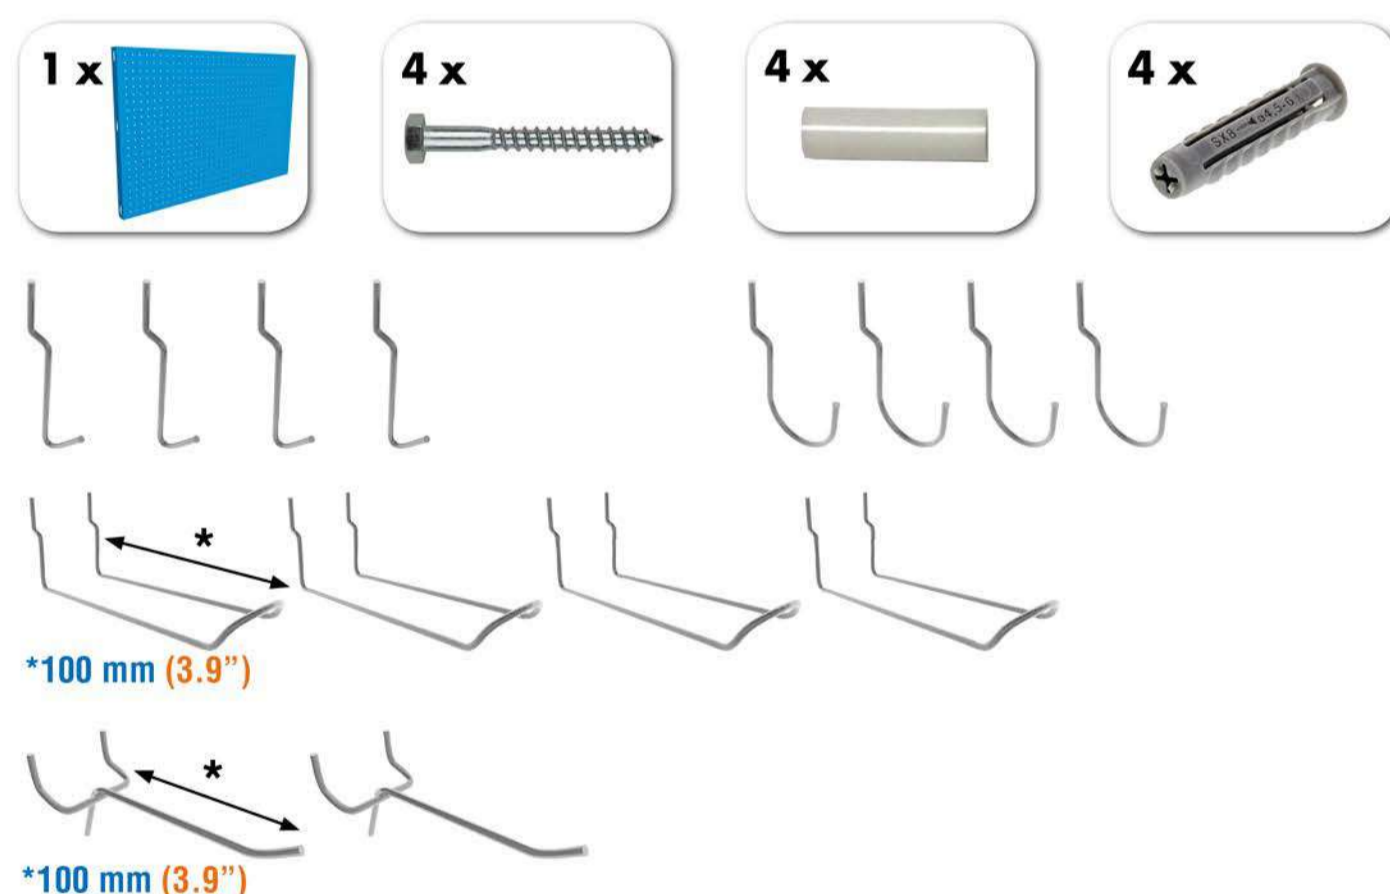

SIMONWORK

PANELCLICK 900

1 Panel perforado • Perforated shelf • Lochblech • Panneau perforé • Painel perfurado

90x40 cm 35.4" x 15.7"	90x60 cm 35.4" x 23.6"
8 435104 919279	8 435104 919293
8 435104 919033	8 435104 919057
8 435104 919156	8 435104 919170
8 435104 919392	8 435104 919415

2 KIT PANELCLICK + 8 HOOKS

90x40 cm 35.4" x 15.7"	90x60 cm 35.4" x 23.6"
8 435104 919514	8 435104 918432
8 435104 919941	8 435104 919958
8 425437 083587	8 425437 083594
8 435104 927403	8 435104 927427

3 KIT PANELCLICK + 14 HOOKS + 3 ACCESOR.

90x40 cm 35.4" x 15.7"	90x60 cm 35.4" x 23.6"
8 425437 082177	8 425437 082191
8 425437 082313	8 425437 082337
8 425437 082450	8 425437 082474
8 425437 082597	8 425437 082610

4 KIT PANELCLICK + 22 HOOKS + 3 ACCESOR.

90x40 cm 35.4" x 15.7"	90x60 cm 35.4" x 23.6"
8 425437 082184	8 425437 082207
8 425437 082320	8 425437 082344
8 425437 082467	8 425437 082481
8 425437 082603	8 425437 082627

ACCESOR.

8 435104 933435	8 435104 941898	8 435104 942789	8 435104 949351	8 435104 927052	8 435104 933411	8 435104 933428	8 435104 933442	8 435104 949344	8 435104 949337
-----------------	-----------------	-----------------	-----------------	-----------------	-----------------	-----------------	-----------------	-----------------	-----------------