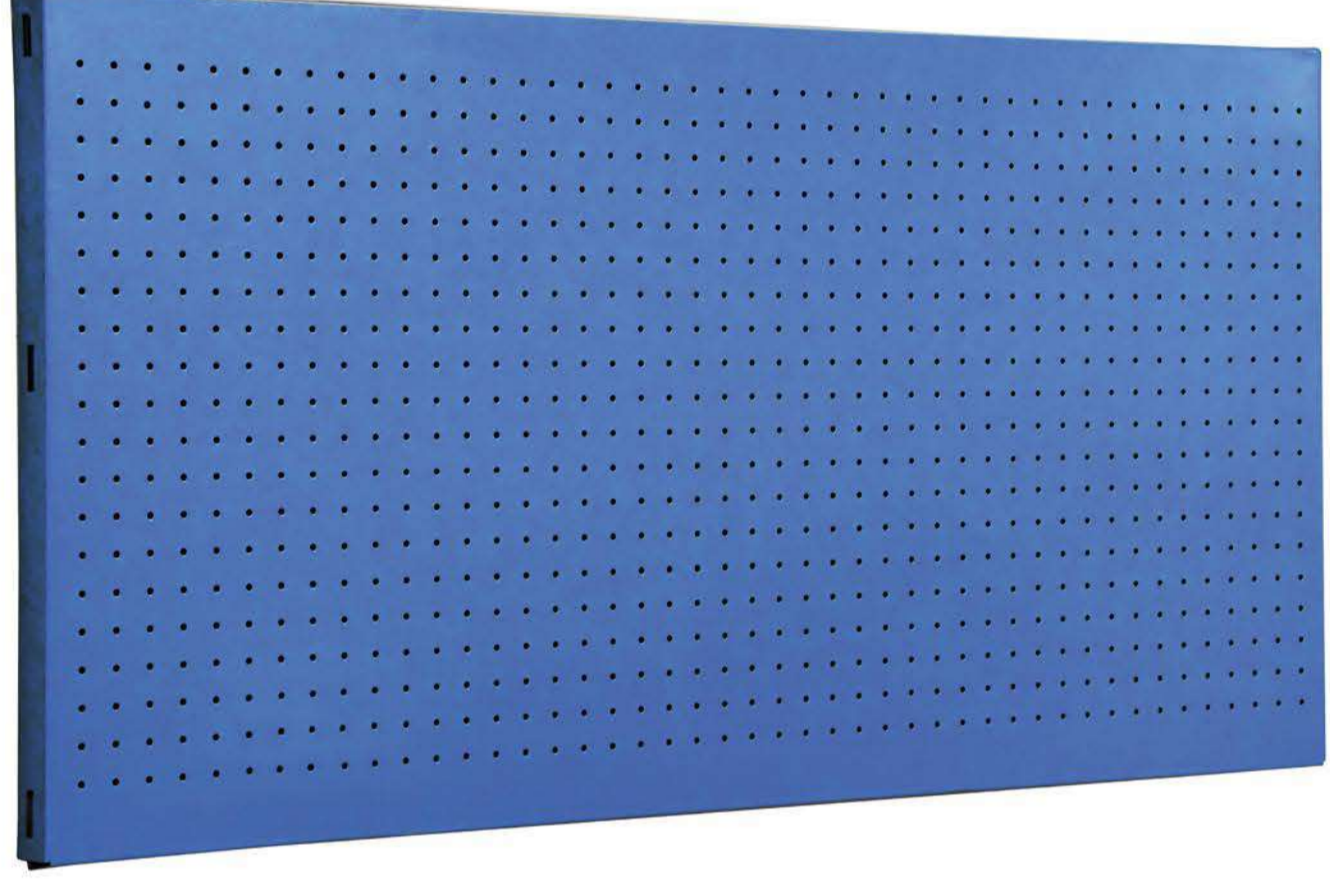

# SIMONWORK PANELCLICK 900

## 1 Panel perforado • Perforated shelf • Lochblech • Panneau perforé • Painel perfurado

| 90x40 cm<br>35.4" x 15.7" | 90x60 cm<br>35.4" x 23.6" |
|---------------------------|---------------------------|
| 8 435104 919279           | 8 435104 919293           |
| 8 435104 919033           | 8 435104 919057           |
| 8 435104 919156           | 8 435104 919170           |
| 8 435104 919392           | 8 435104 919415           |

## 2 KIT PANELCLICK + 8 HOOKS

1 x 4 x 4 x 4 x

\*100 mm (3.9")

| 90x40 cm<br>35.4" x 15.7" | 90x60 cm<br>35.4" x 23.6" |
|---------------------------|---------------------------|
| 8 435104 919514           | 8 435104 918432           |
| 8 435104 919941           | 8 435104 919958           |
| 8 425437 083587           | 8 425437 083594           |
| 8 435104 927403           | 8 435104 927427           |

## 3 KIT PANELCLICK + 14 HOOKS + 3 ACCESOR.

1 x 4 x 4 x 4 x

\*100 mm (3.9")

\*100 mm (3.9")

| 90x40 cm<br>35.4" x 15.7" | 90x60 cm<br>35.4" x 23.6" |
|---------------------------|---------------------------|
| 8 425437 082177           | 8 425437 082191           |
| 8 425437 082313           | 8 425437 082337           |
| 8 425437 082450           | 8 425437 082474           |
| 8 425437 082597           | 8 425437 082610           |