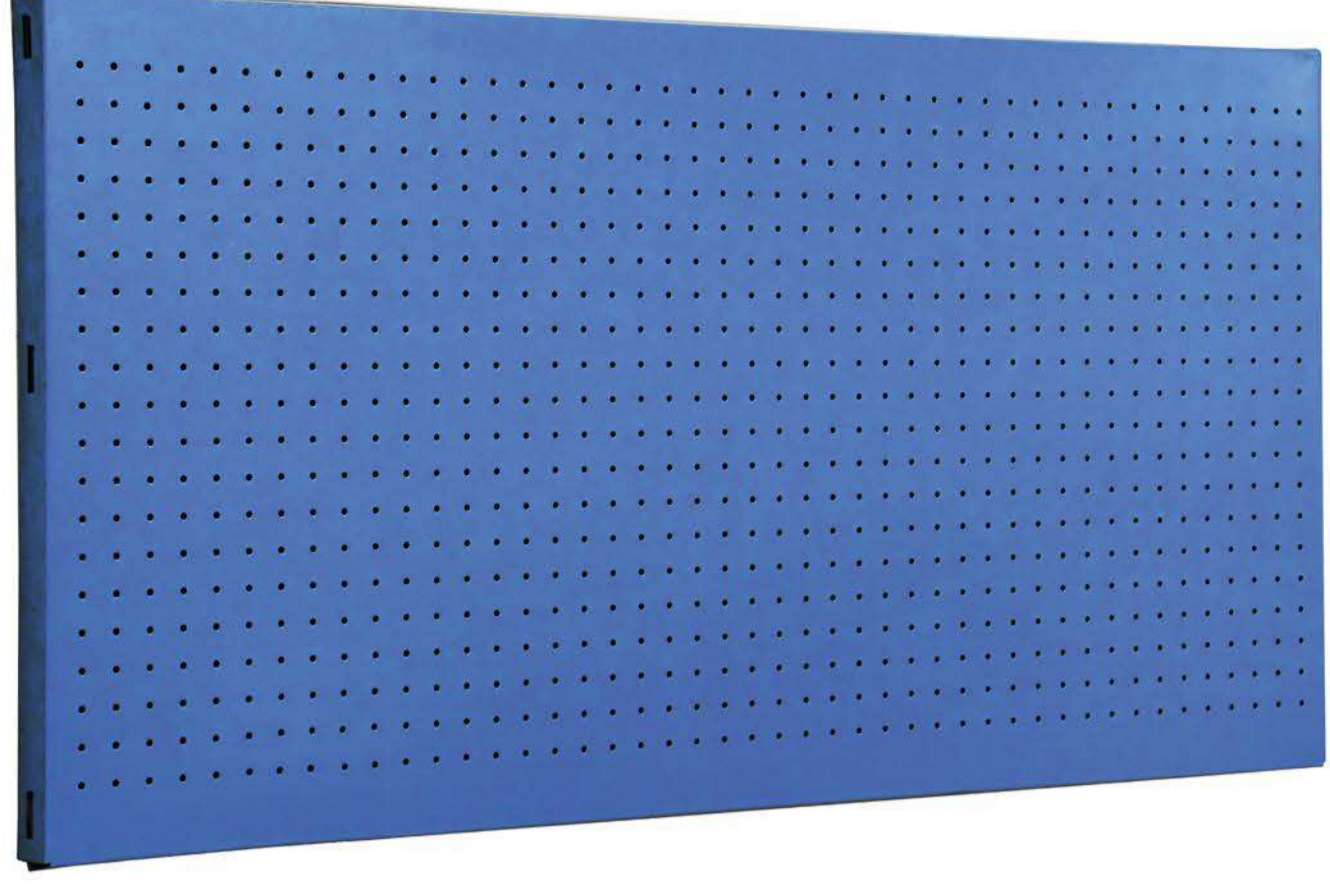

# SIMONWORK PANELCLICK 900

## 1 Panel perforado • Perforated shelf • Lochblech • Panneau perforé • Painel perfurado

| 90x40 cm<br>35.4" x 15.7" | 90x60 cm<br>35.4" x 23.6" |
|---------------------------|---------------------------|
| 8 435104 919279           | 8 435104 919293           |
| 8 435104 919033           | 8 435104 919057           |
| 8 435104 919156           | 8 435104 919170           |
| 8 435104 919392           | 8 435104 919415           |

## 2 KIT PANELCLICK + 8 HOOKS

1 x 4 x 4 x 4 x

\*100 mm (3.9")

| 90x40 cm<br>35.4" x 15.7" | 90x60 cm<br>35.4" x 23.6" |
|---------------------------|---------------------------|
| 8 435104 919514           | 8 435104 918432           |
| 8 435104 919941           | 8 435104 919958           |
| 8 425437 083587           | 8 425437 083594           |
| 8 435104 927403           | 8 435104 927427           |

## 3 KIT PANELCLICK + 14 HOOKS + 3 ACCESOR.

1 x 4 x 4 x 4 x

\*100 mm (3.9")

\*100 mm (3.9")

| 90x40 cm<br>35.4" x 15.7" | 90x60 cm<br>35.4" x 23.6" |
|---------------------------|---------------------------|
| 8 425437 082177           | 8 425437 082191           |
| 8 425437 082313           | 8 425437 082337           |
| 8 425437 082450           | 8 425437 082474           |
| 8 425437 082597           | 8 425437 082610           |