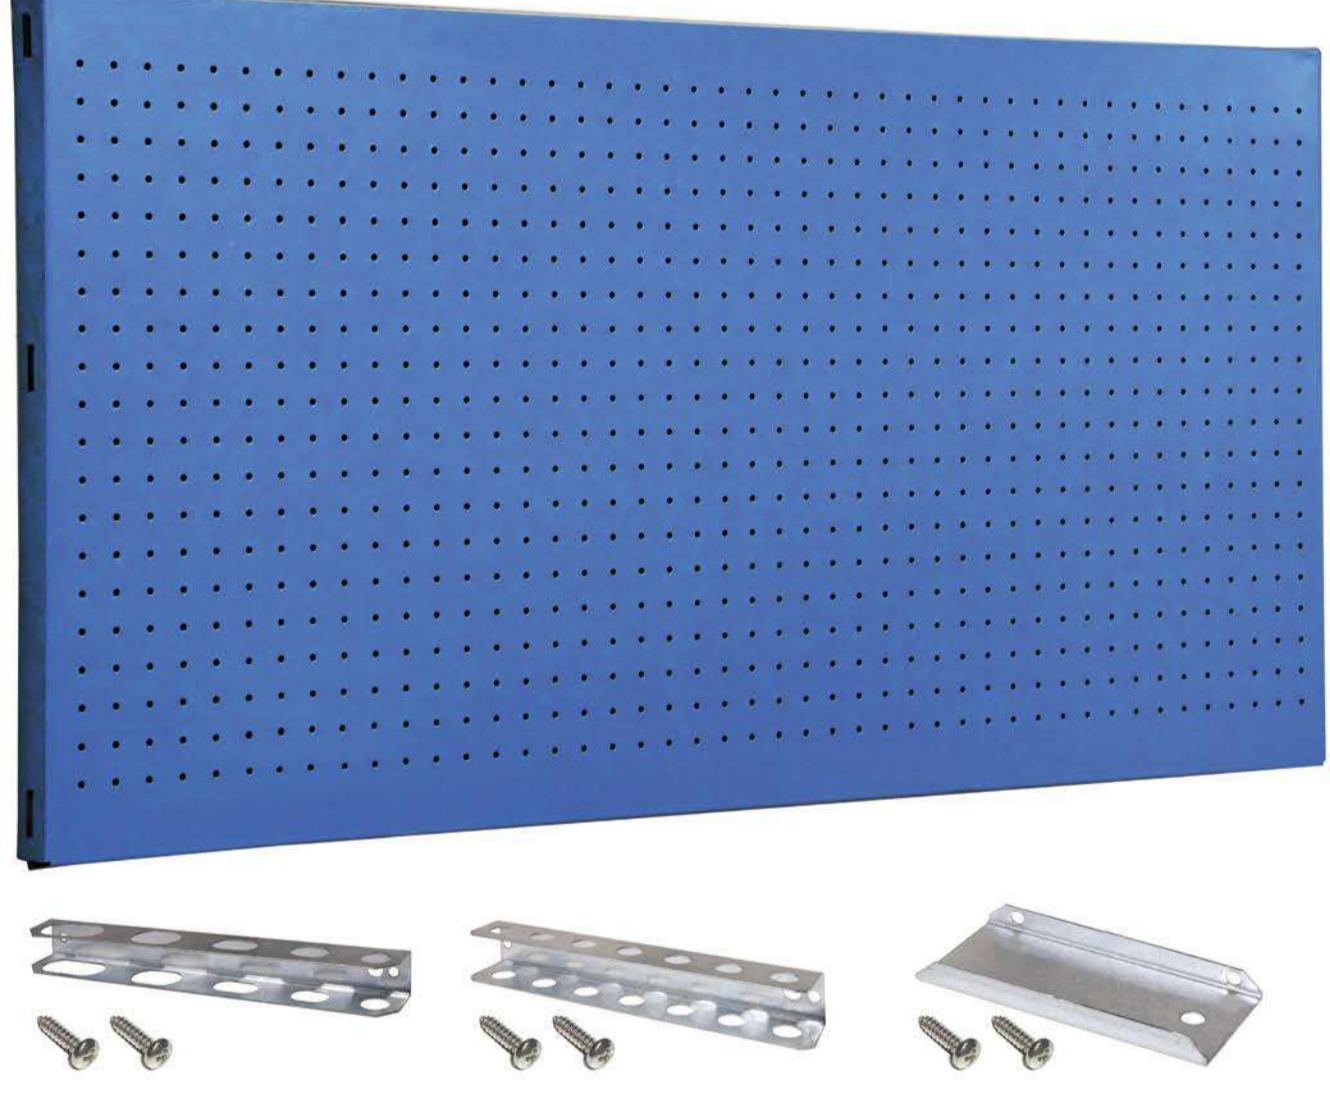

## 1 Panel perforado • Perforated shelf • Lochblech • Panneau perforé • Painel perfurado

| 90x40 cm<br>35.4" x 15.7" | 90x60 cm<br>35.4" x 23.6" |
|---------------------------|---------------------------|
| 8 435104 919279           | 8 435104 919293           |
| 8 435104 919033           | 8 435104 919057           |
| 8 435104 919156           | 8 435104 919170           |
| 8 435104 919392           | 8 435104 919415           |

## 2 KIT PANELCLICK + 8 HOOKS

1 x 4 x 4 x 4 x

\*100 mm (3.9")

| 90x40 cm<br>35.4" x 15.7" | 90x60 cm<br>35.4" x 23.6" |
|---------------------------|---------------------------|
| 8 435104 919514           | 8 435104 918432           |
| 8 435104 919941           | 8 435104 919958           |
| 8 425437 083587           | 8 425437 083594           |
| 8 435104 927403           | 8 435104 927427           |

## 3 KIT PANELCLICK + 14 HOOKS + 3 ACCESOR.

1 x 4 x 4 x 4 x

\*100 mm (3.9")

\*100 mm (3.9")

| 90x40 cm<br>35.4" x 15.7" | 90x60 cm<br>35.4" x 23.6" |
|---------------------------|---------------------------|
| 8 425437 082177           | 8 425437 082191           |
| 8 425437 082313           | 8 425437 082337           |
| 8 425437 082450           | 8 425437 082474           |
| 8 425437 082597           | 8 425437 082610           |

## 4 KIT PANELCLICK + 22 HOOKS + 3 ACCESOR.

1 x 4 x 4 x 4 x

\*100 mm (3.9")

\*100 mm (3.9")

\*150 mm (5.9")

\*150 mm (5.9")

| 90x40 cm<br>35.4" x 15.7" | 90x60 cm<br>35.4" x 23.6" |
|---------------------------|---------------------------|
| 8 425437 082184           | 8 425437 082207           |
| 8 425437 082320           | 8 425437 082344           |
| 8 425437 082467           | 8 425437 082481           |
| 8 425437 082603           | 8 425437 082627           |