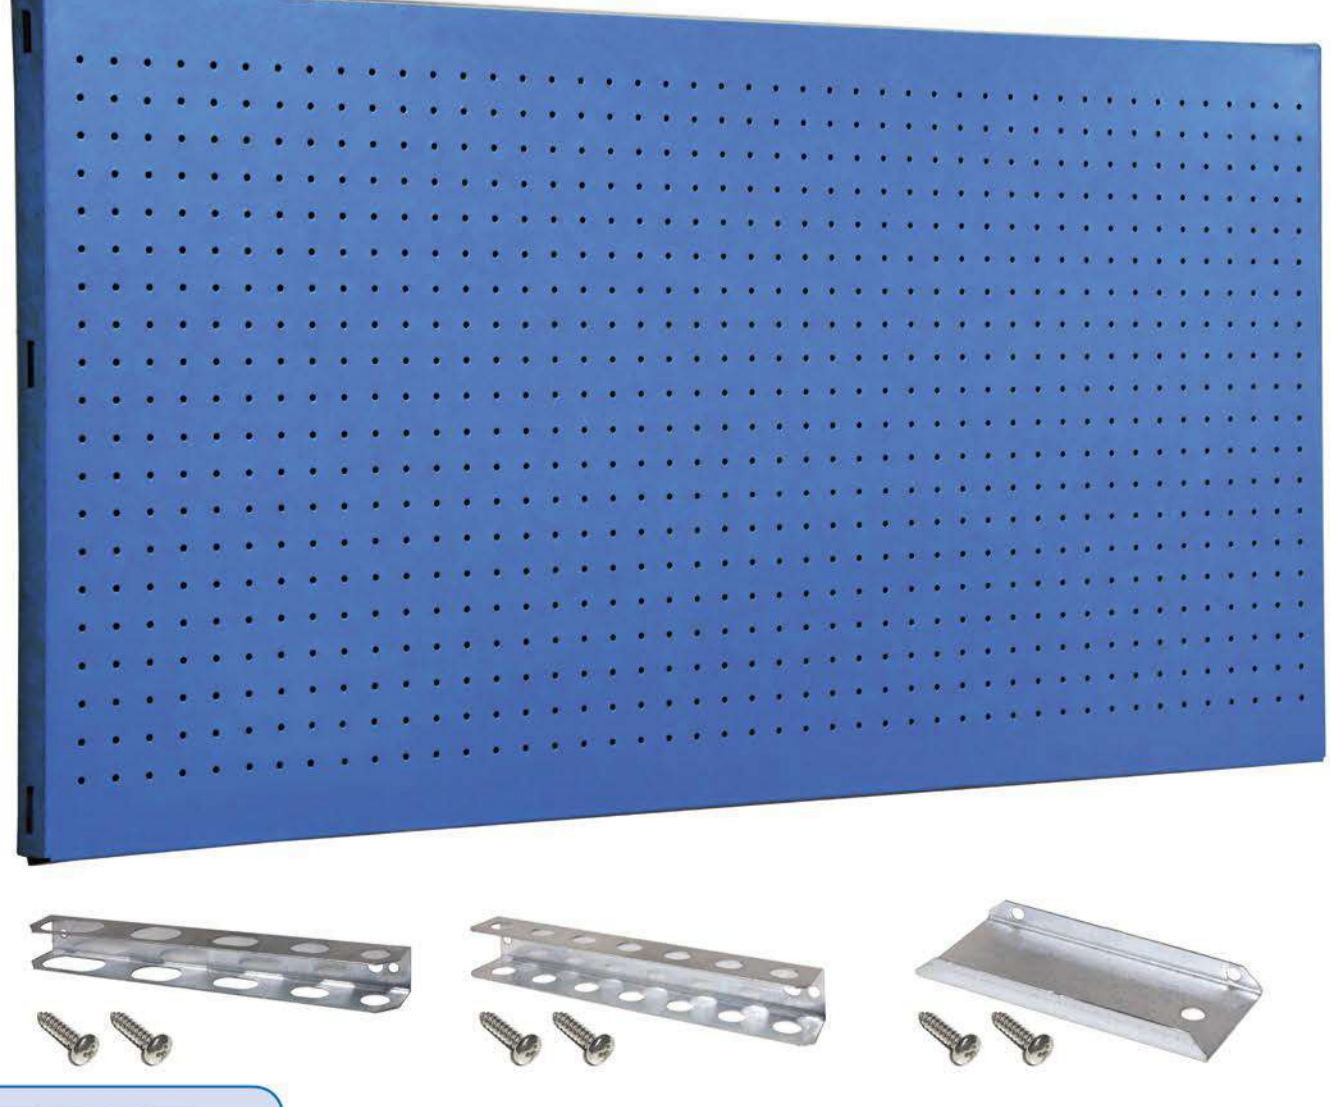

## 2 KIT PANELCLICK + 8 HOOKS

1 x 4 x 4 x 4 x

\*100 mm (3.9")

| 90x40 cm<br>35.4" x 15.7" | 90x60 cm<br>35.4" x 23.6" |
|---------------------------|---------------------------|
| 8 435104 919514           | 8 435104 918432           |
| 8 435104 919941           | 8 435104 919958           |
| 8 425437 083587           | 8 425437 083594           |
| 8 435104 927403           | 8 435104 927427           |

## 3 KIT PANELCLICK + 14 HOOKS + 3 ACCESOR.

1 x 4 x 4 x 4 x

\*100 mm (3.9")

\*100 mm (3.9")

| 90x40 cm<br>35.4" x 15.7" | 90x60 cm<br>35.4" x 23.6" |
|---------------------------|---------------------------|
| 8 425437 082177           | 8 425437 082191           |
| 8 425437 082313           | 8 425437 082337           |
| 8 425437 082450           | 8 425437 082474           |
| 8 425437 082597           | 8 425437 082610           |

## 4 KIT PANELCLICK + 22 HOOKS + 3 ACCESOR.

1 x 4 x 4 x 4 x

\*100 mm (3.9")

\*100 mm (3.9")

\*150 mm (5.9")

\*150 mm (5.9")

| 90x40 cm<br>35.4" x 15.7" | 90x60 cm<br>35.4" x 23.6" |
|---------------------------|---------------------------|
| 8 425437 082184           | 8 425437 082207           |
| 8 425437 082320           | 8 425437 082344           |
| 8 425437 082467           | 8 425437 082481           |
| 8 425437 082603           | 8 425437 082627           |