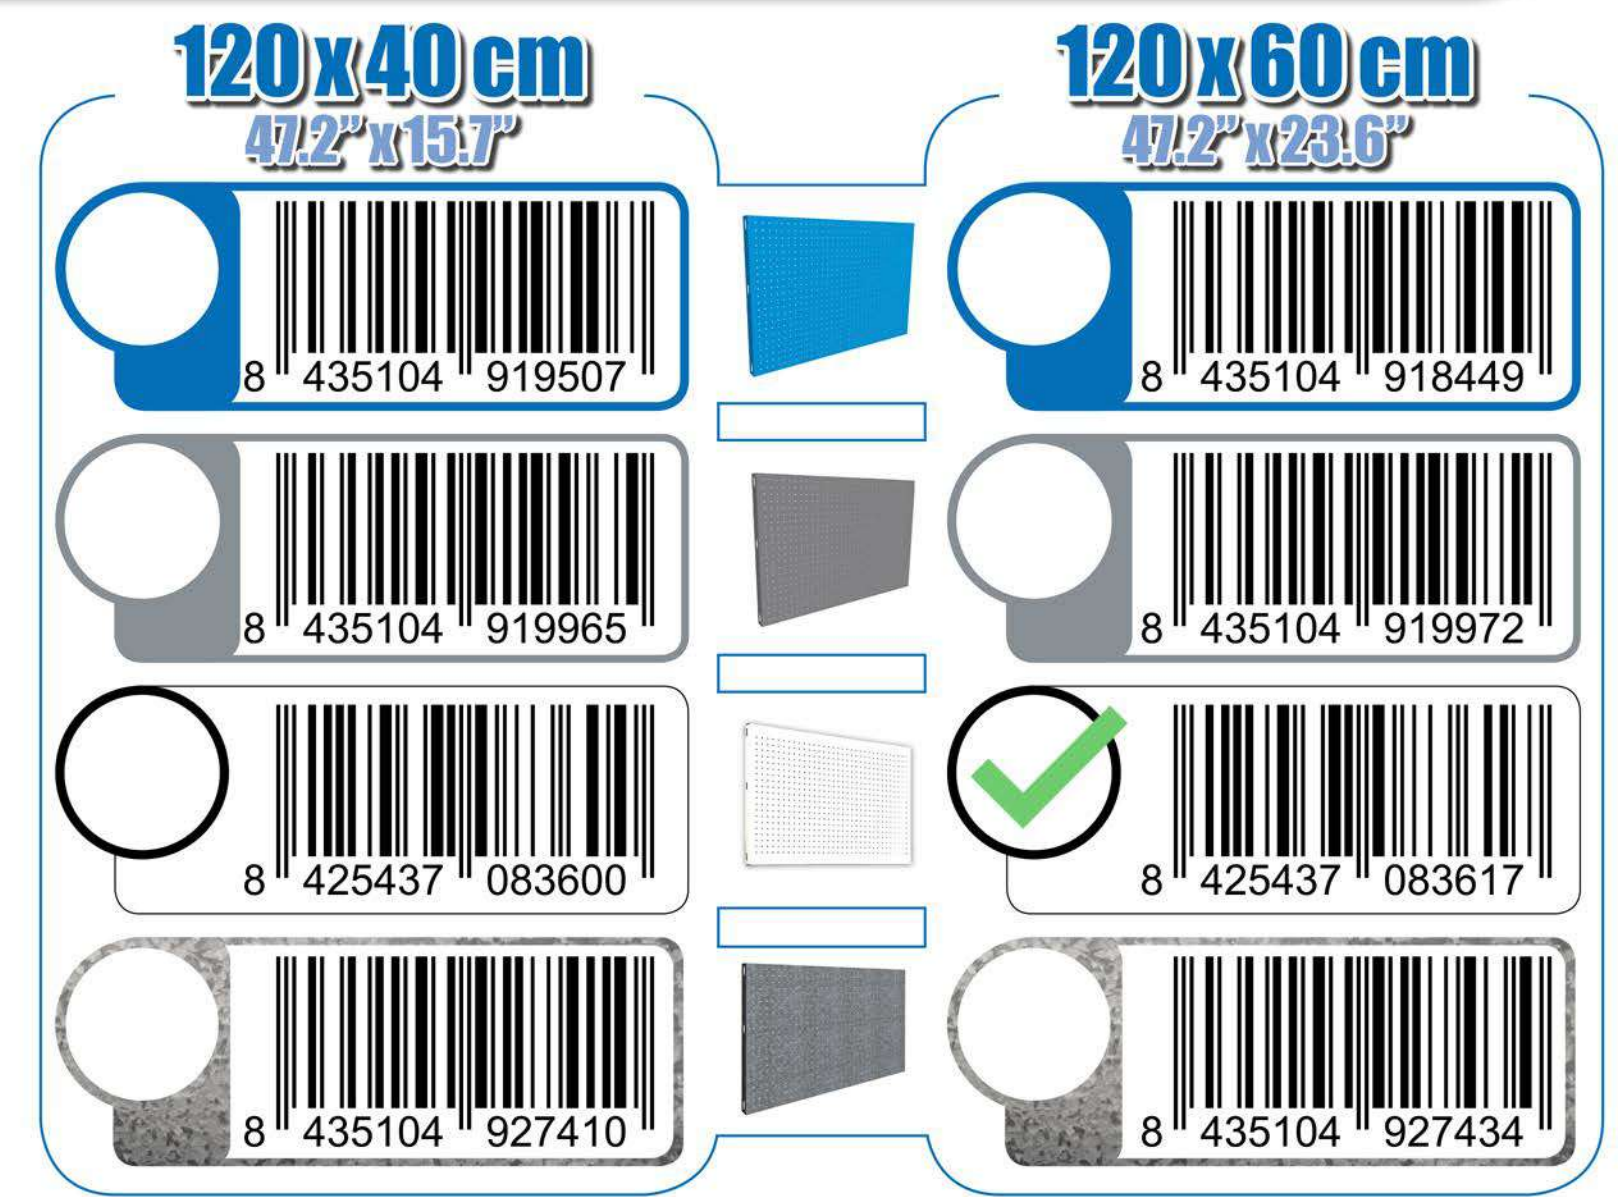

SIMONWORK PANELCLICK 1200

1 Panel perforado • Perforated shelf • Lochblech • Panneau perforé • Painel perfurado

2 KIT PANELCLICK + 8 HOOKS

3 KIT PANELCLICK + 14 HOOKS + 3 ACCESOR.

4 KIT PANELCLICK + 22 HOOKS + 3 ACCESOR.

5 KIT PANELCLICK + 22 HOOKS + 8 ACCESOR.

ACCESOR.