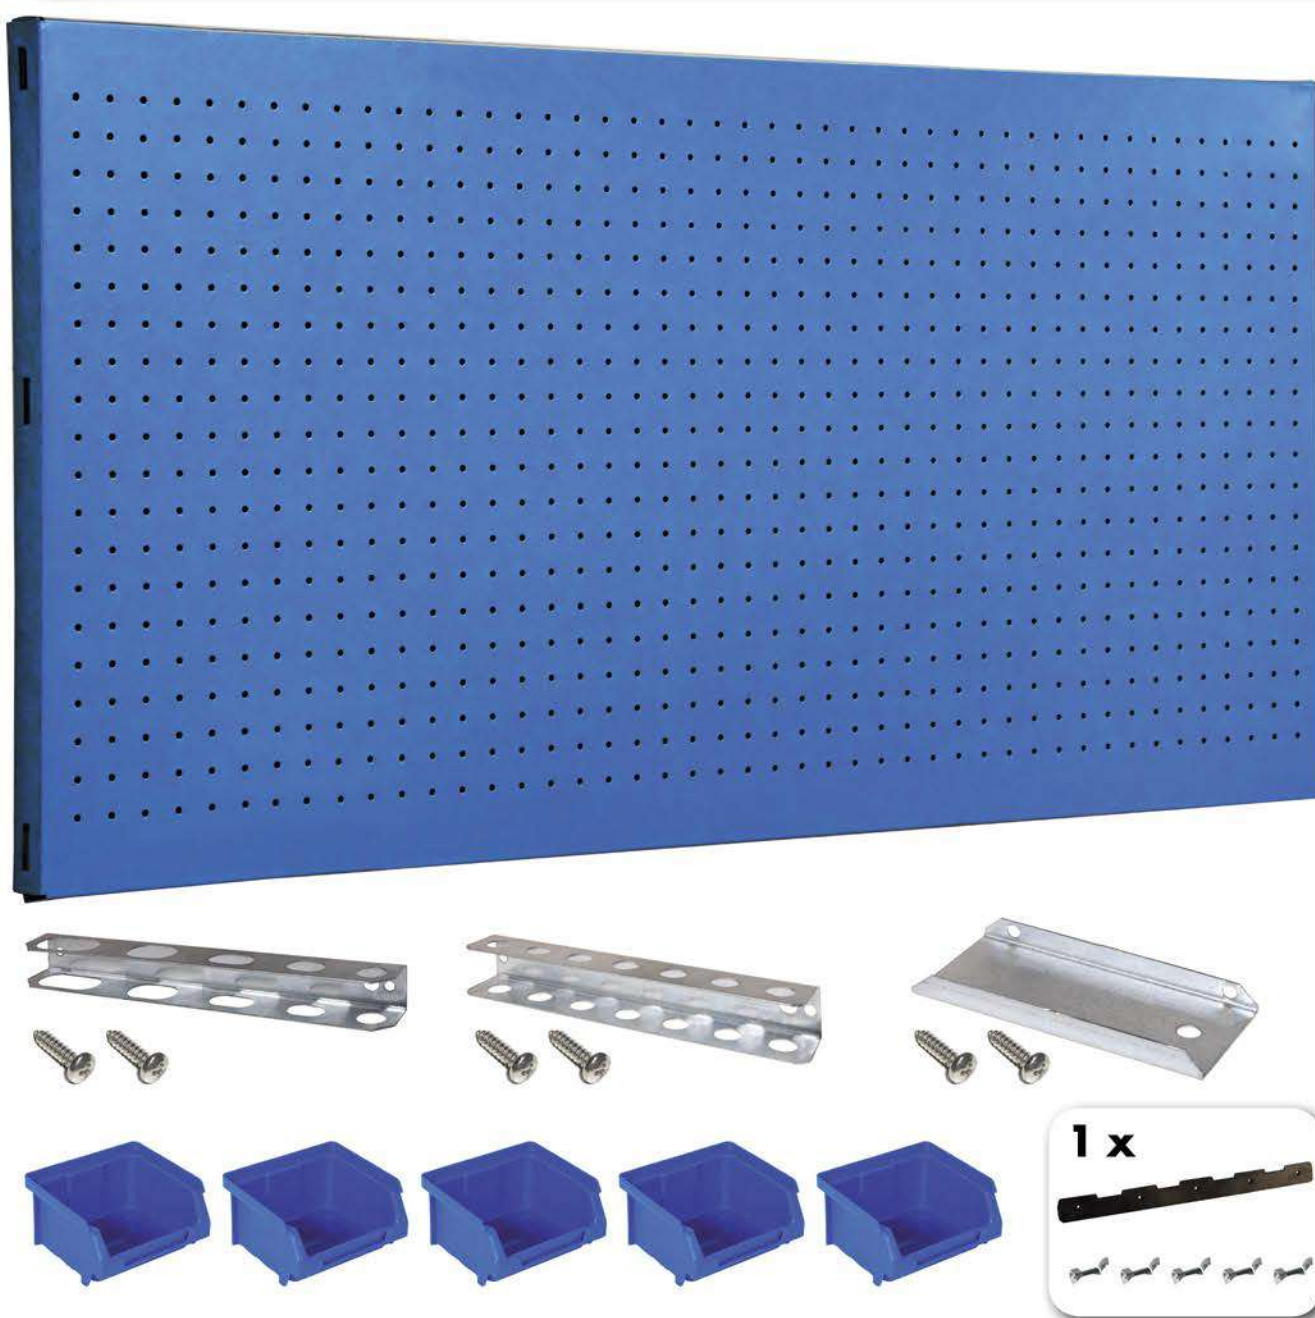

SIMONWORK PANELCLICK 1200

1 Panel perforado • Perforated shelf • Lochblech • Panneau perforé • Painel perfurado

2 KIT PANELCLICK + 8 HOOKS

3 KIT PANELCLICK + 14 HOOKS + 3 ACCESOR.

4 KIT PANELCLICK + 22 HOOKS + 3 ACCESOR.

5 KIT PANELCLICK + 22 HOOKS + 8 ACCESOR.

ACCESOR.