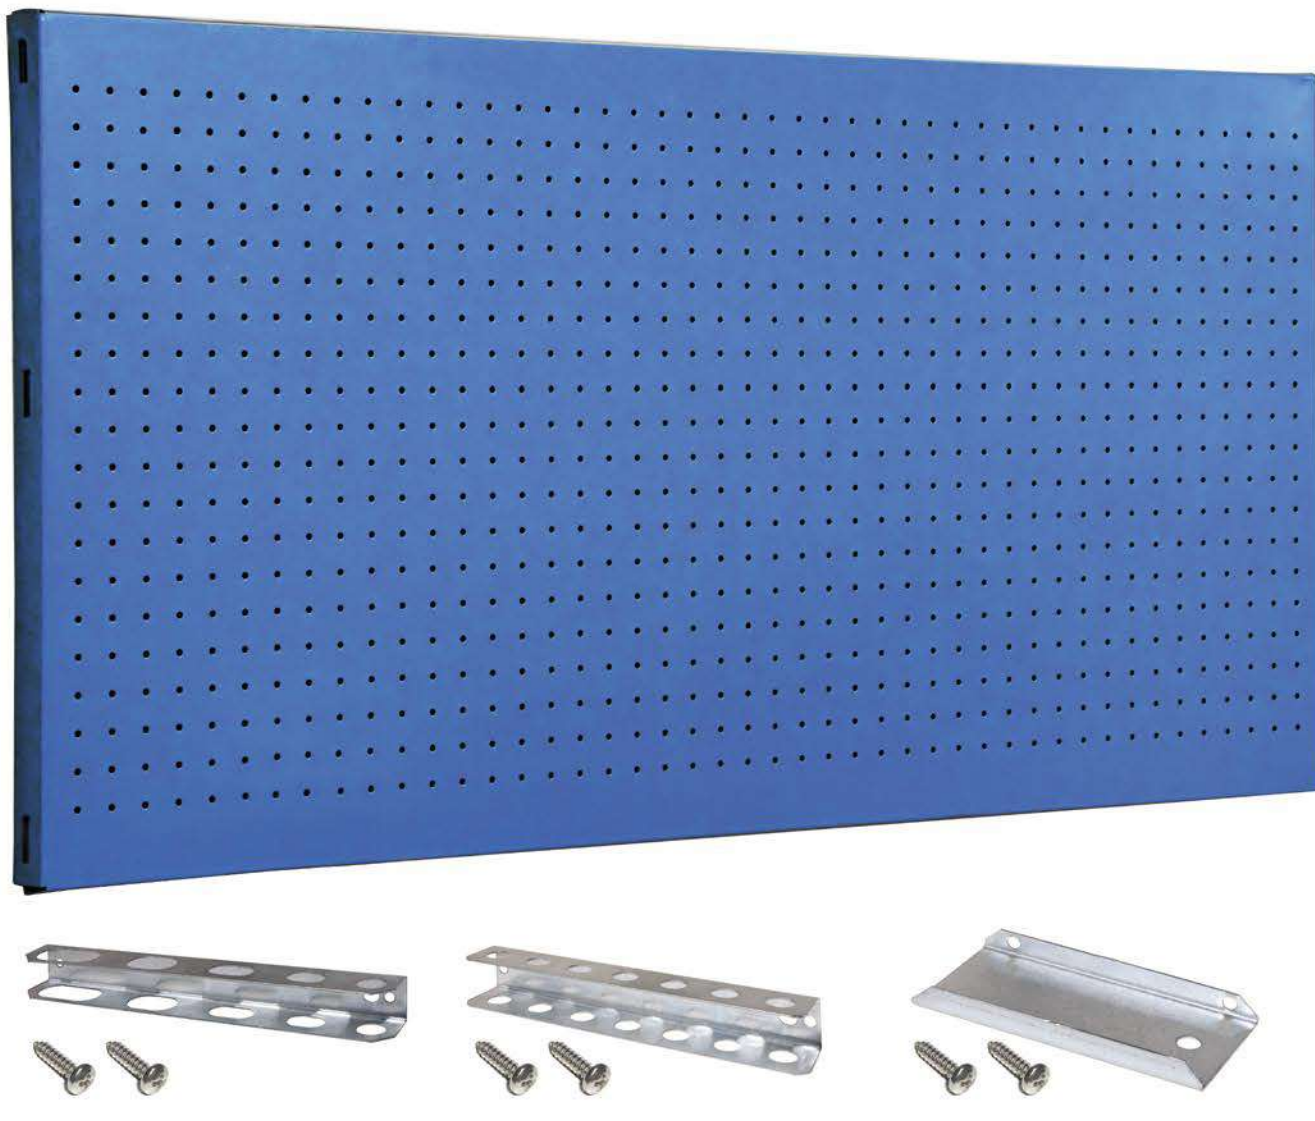

SIMONWORK PANELCLICK 1200

1 Panel perforado • Perforated shelf • Lochblech • Panneau perforé • Painel perfurado

2 KIT PANELCLICK + 8 HOOKS

3 KIT PANELCLICK + 14 HOOKS + 3 ACCESOR.

4 KIT PANELCLICK + 22 HOOKS + 3 ACCESOR.

5 KIT PANELCLICK + 22 HOOKS + 8 ACCESOR.

ACCESOR.