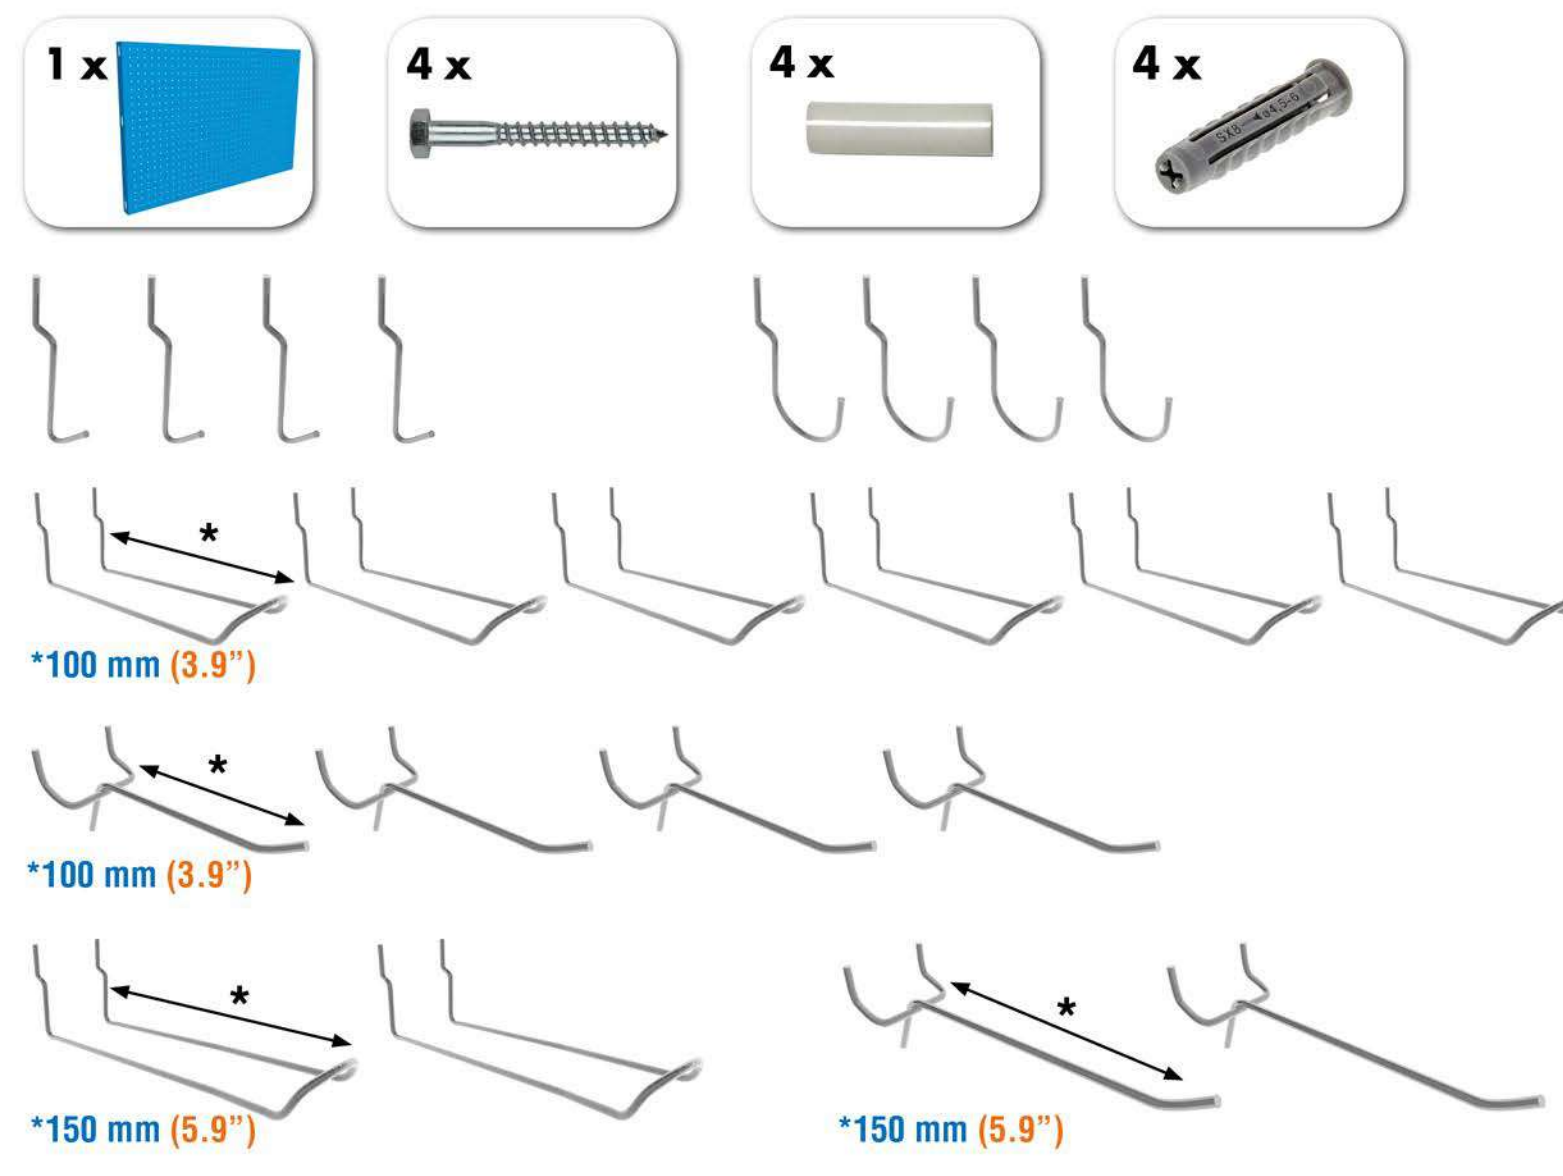

SIMONWORK PANELCLICK 1200

1 Panel perforado • Perforated shelf • Lochblech • Panneau perforé • Painel perfurado

2 KIT PANELCLICK + 8 HOOKS

3 KIT PANELCLICK + 14 HOOKS + 3 ACCESOR.

4 KIT PANELCLICK + 22 HOOKS + 3 ACCESOR.

5 KIT PANELCLICK + 22 HOOKS + 8 ACCESOR.

ACCESOR.