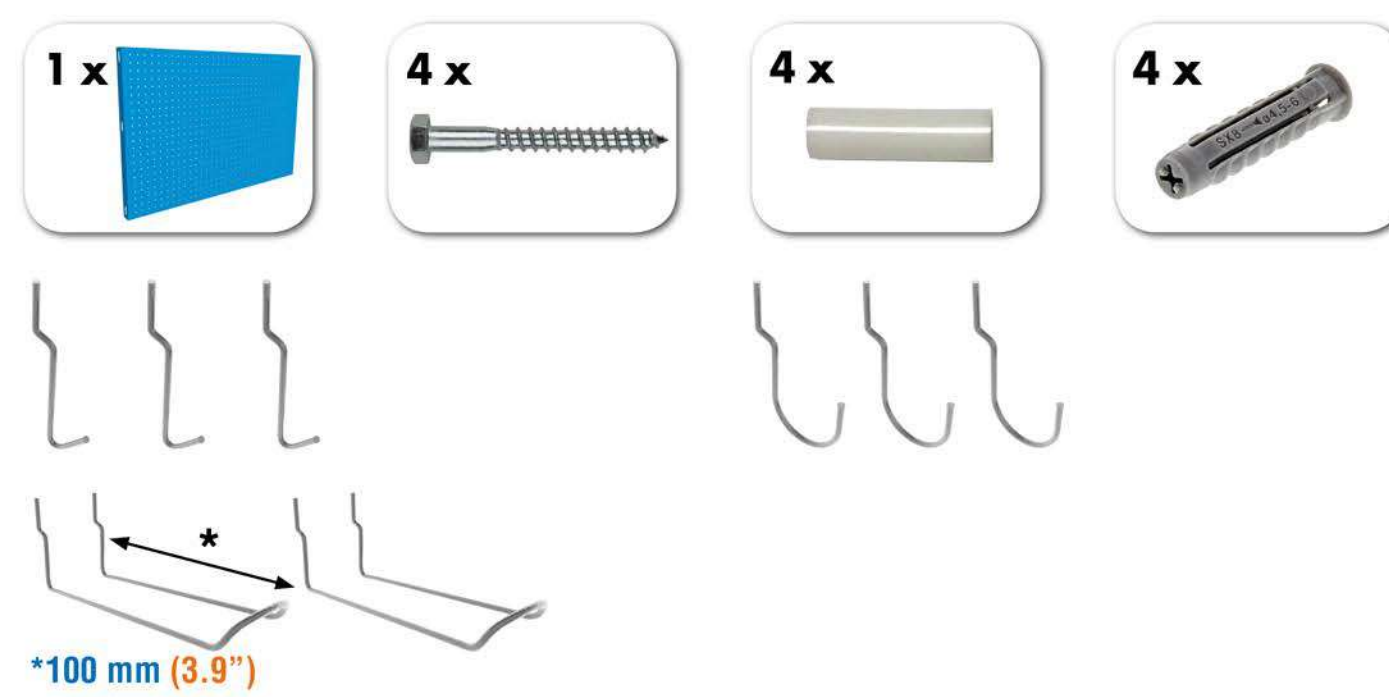

SIMONWORK PANELCLICK 1200

1 Panel perforado • Perforated shelf • Lochblech • Panneau perforé • Painel perfurado

2 KIT PANELCLICK + 8 HOOKS

3 KIT PANELCLICK + 14 HOOKS + 3 ACCESOR.

4 KIT PANELCLICK + 22 HOOKS + 3 ACCESOR.

5 KIT PANELCLICK + 22 HOOKS + 8 ACCESOR.

ACCESOR.