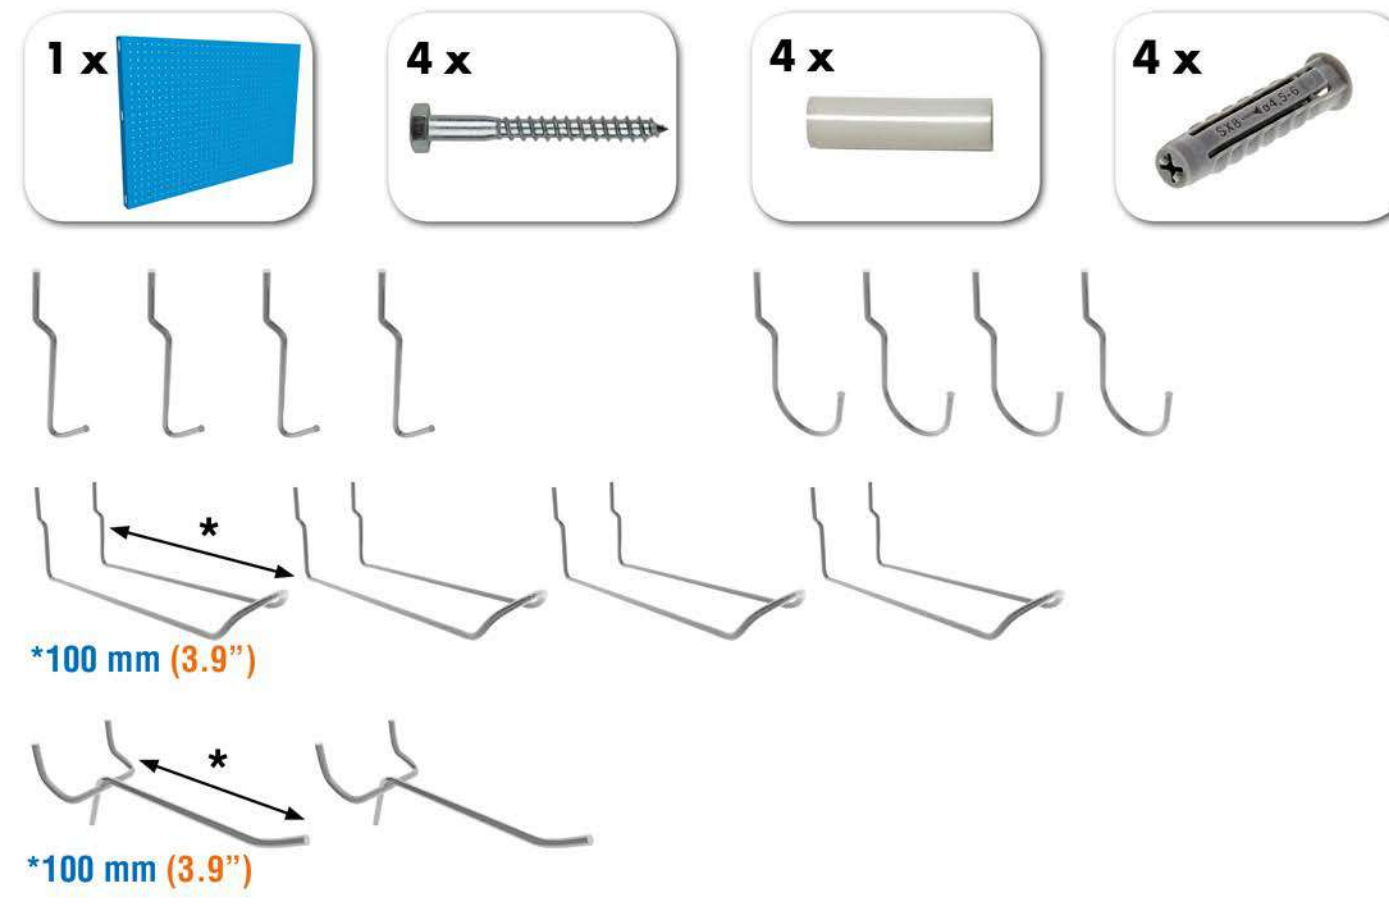

SIMONWORK PANELCLICK 1200

1 Panel perforado • Perforated shelf • Lochblech • Panneau perforé • Painel perfurado

2 KIT PANELCLICK + 8 HOOKS

3 KIT PANELCLICK + 14 HOOKS + 3 ACCESOR.

4 KIT PANELCLICK + 22 HOOKS + 3 ACCESOR.

5 KIT PANELCLICK + 22 HOOKS + 8 ACCESOR.

ACCESOR.