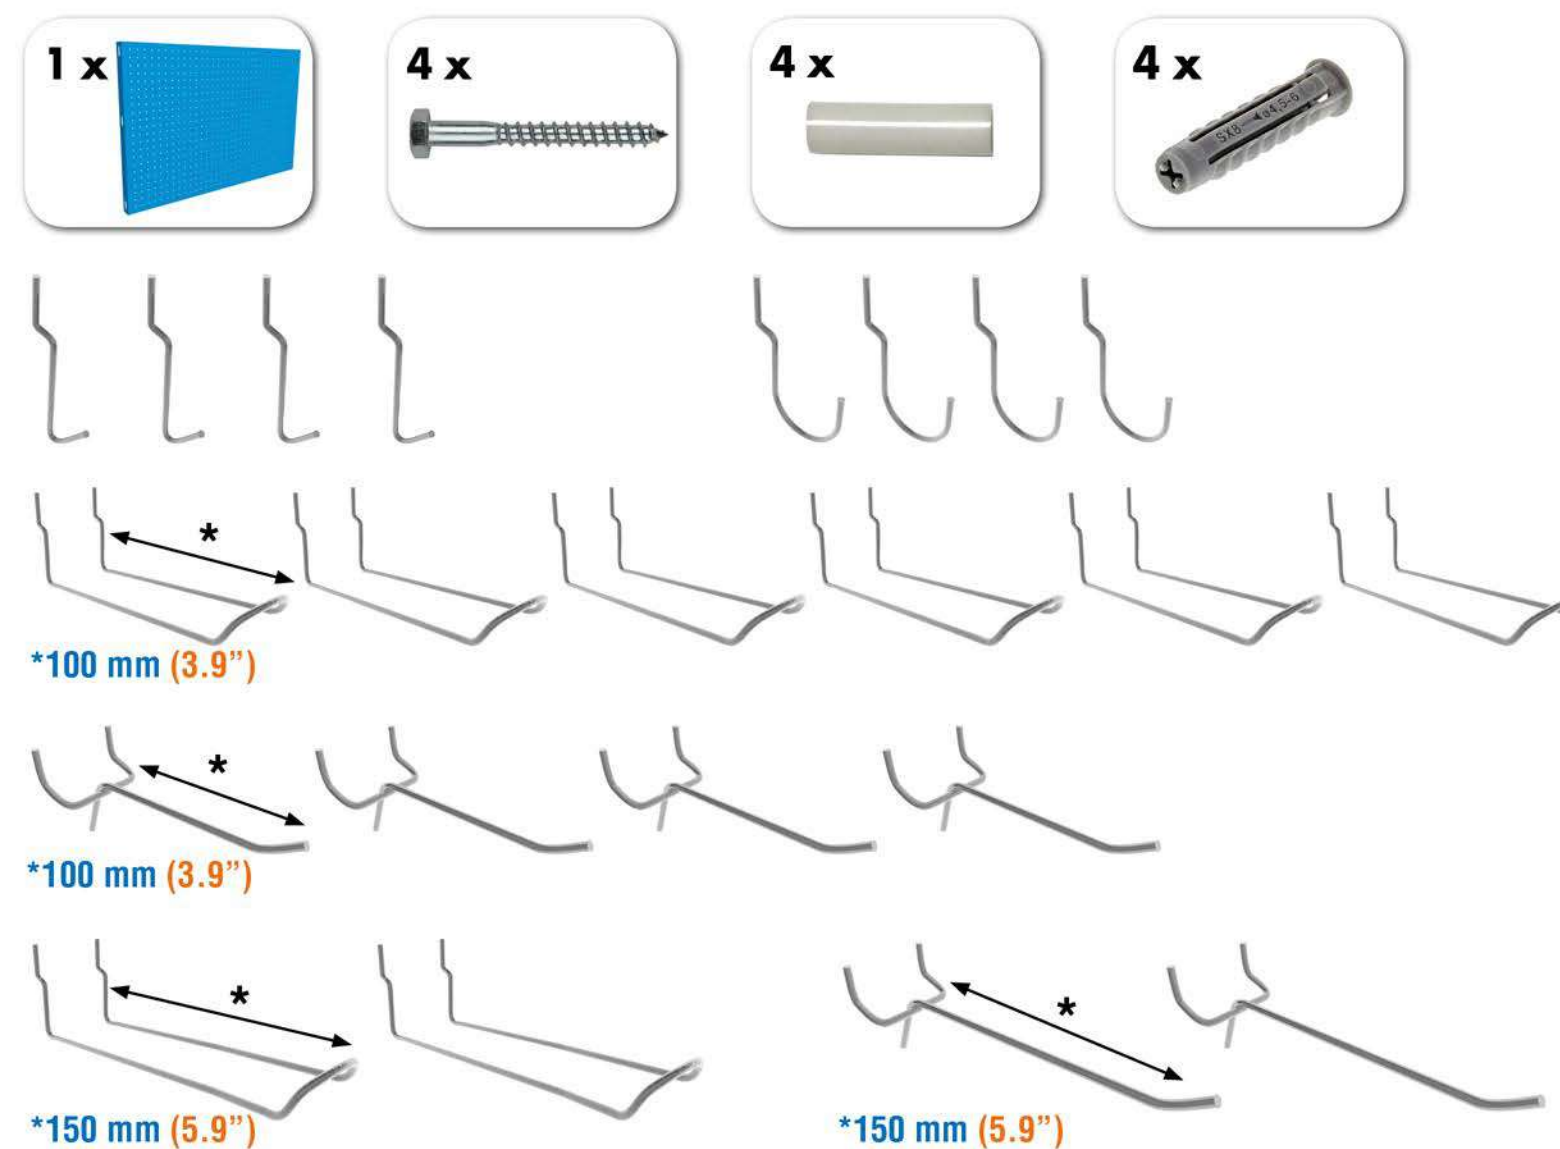

SIMONWORK PANELCLICK 1200

1 Panel perforado • Perforated shelf • Lochblech • Panneau perforé • Painel perfurado

2 KIT PANELCLICK + 8 HOOKS

3 KIT PANELCLICK + 14 HOOKS + 3 ACCESOR.

4 KIT PANELCLICK + 22 HOOKS + 3 ACCESOR.

5 KIT PANELCLICK + 22 HOOKS + 8 ACCESOR.

ACCESOR.