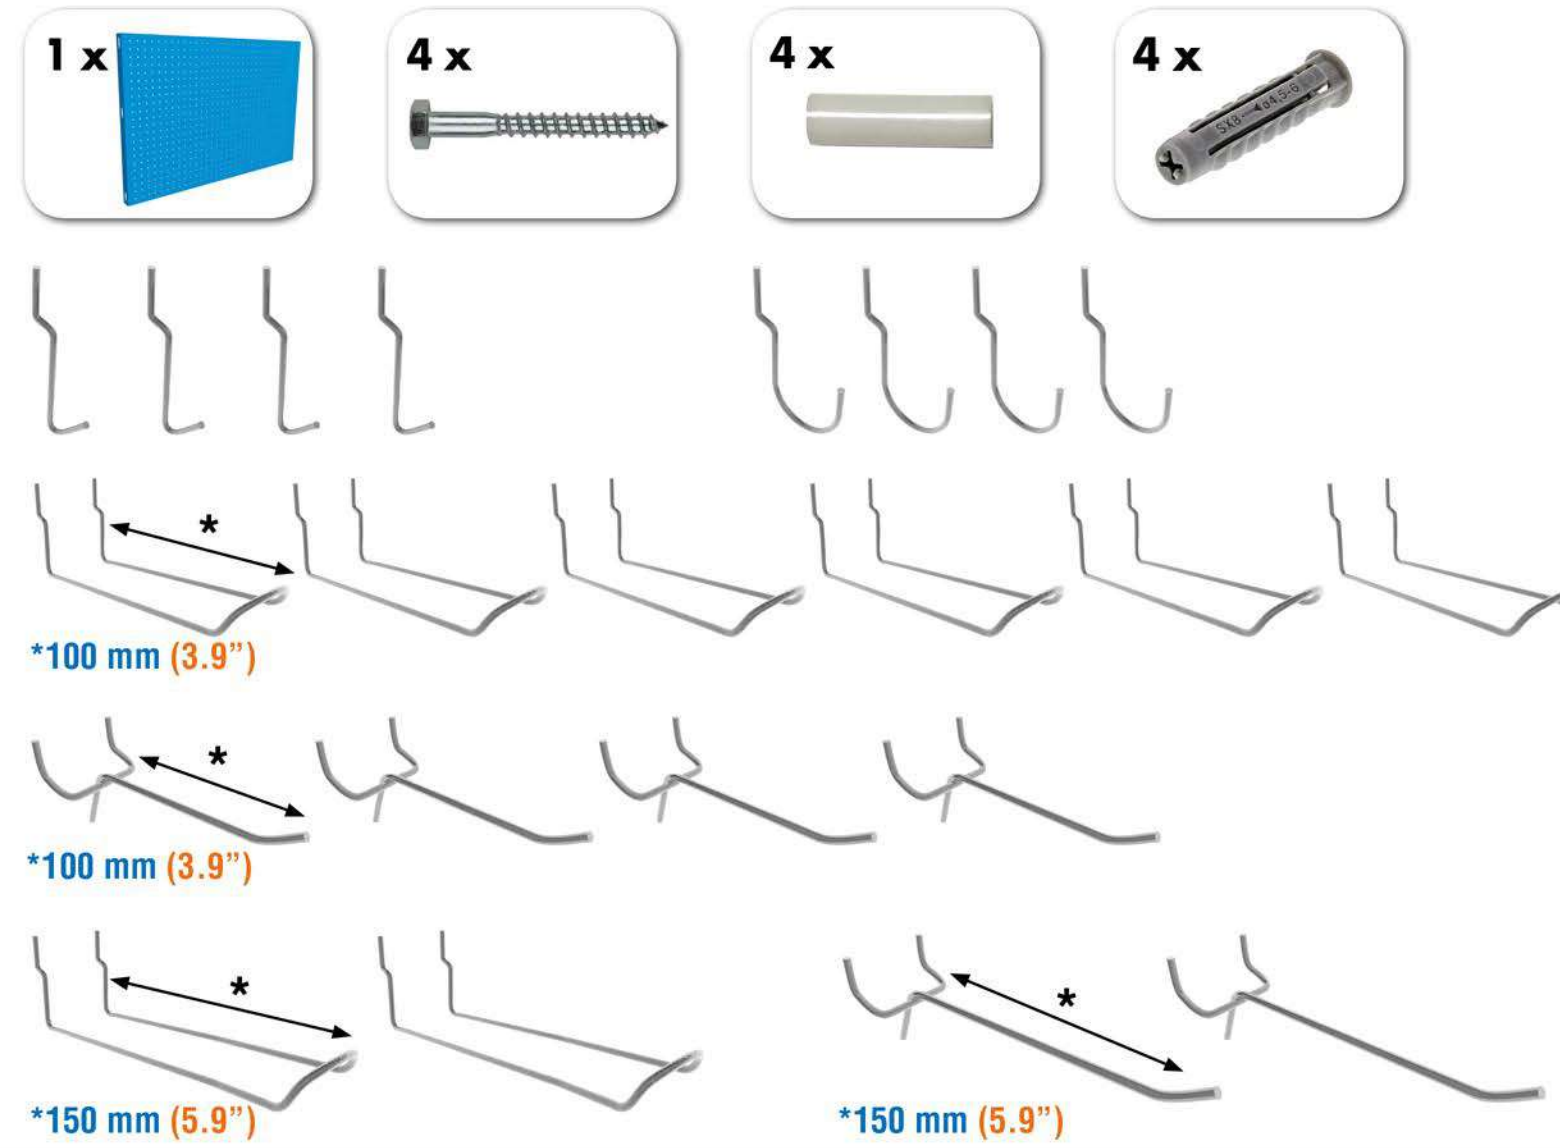

SIMONWORK PANELCLICK 1200

1 Panel perforado • Perforated shelf • Lochblech • Panneau perforé • Painel perfurado

2 KIT PANELCLICK + 8 HOOKS

3 KIT PANELCLICK + 14 HOOKS + 3 ACCESOR.

4 KIT PANELCLICK + 22 HOOKS + 3 ACCESOR.

5 KIT PANELCLICK + 22 HOOKS + 8 ACCESOR.

ACCESOR.