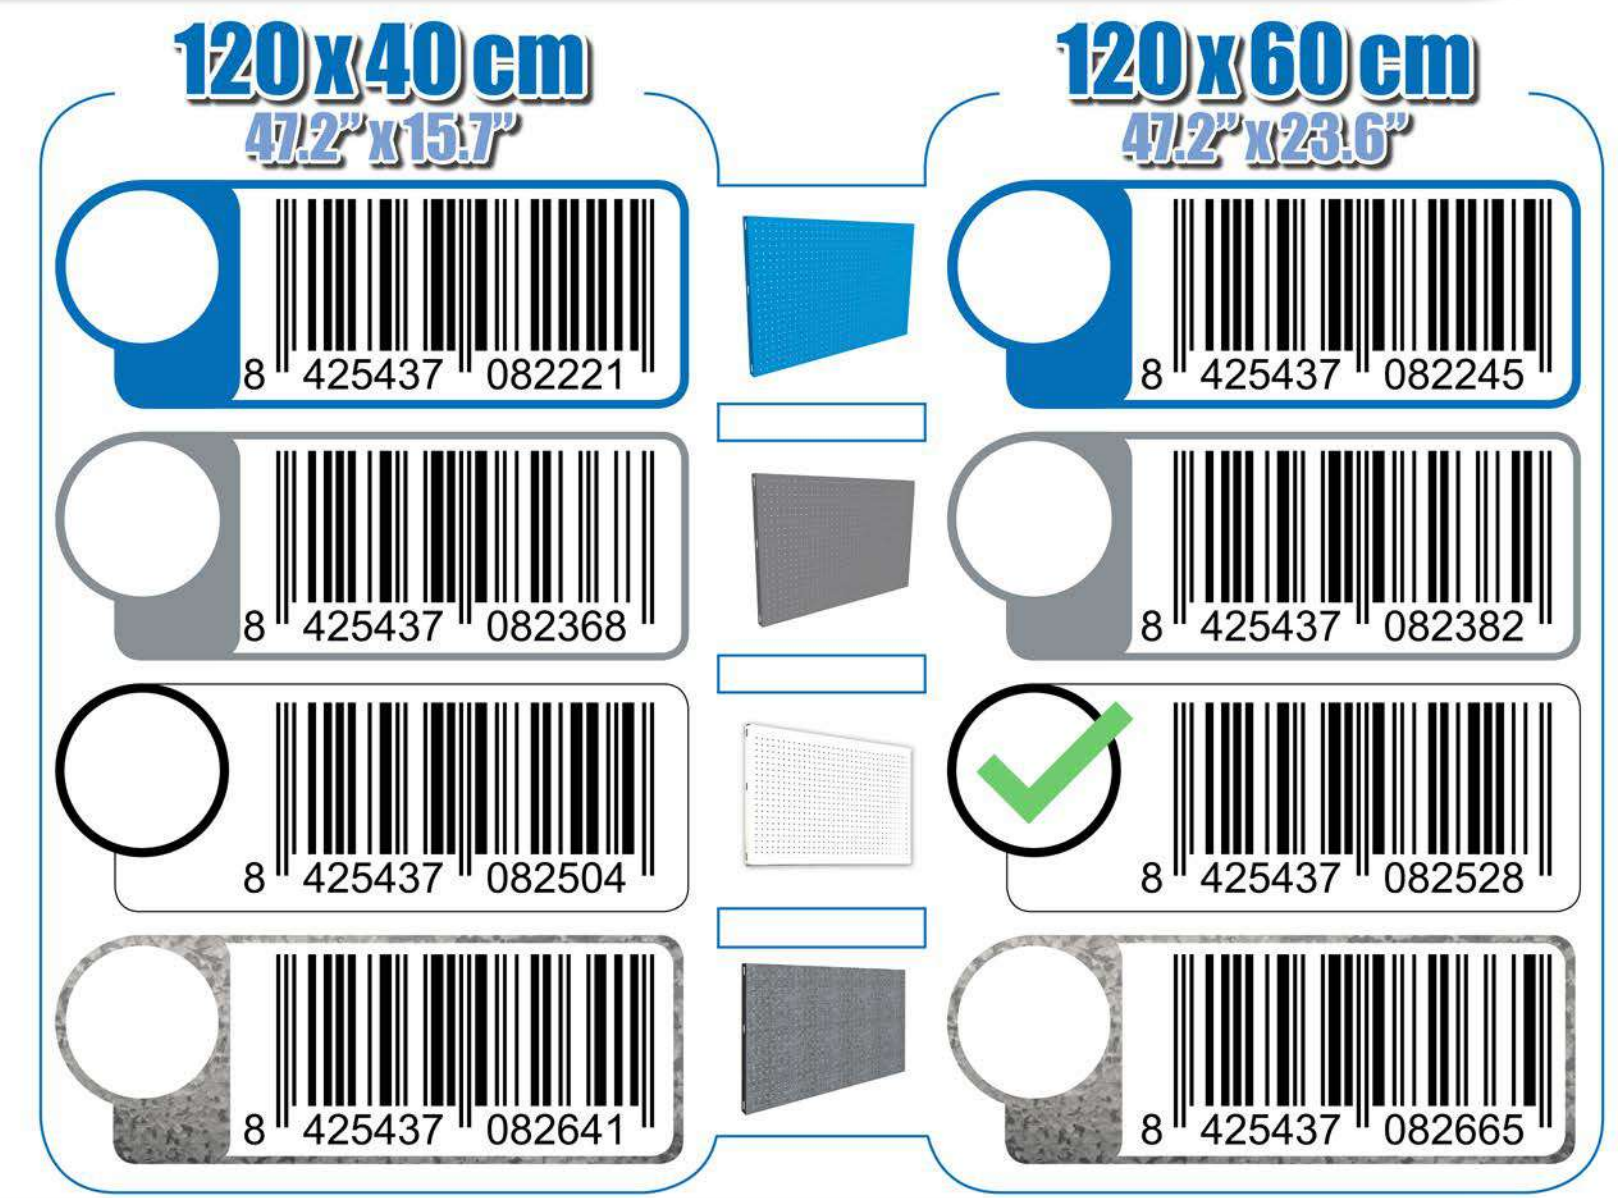

SIMONWORK PANELCLICK 1200

1 Panel perforado • Perforated shelf • Lochblech • Panneau perforé • Painel perfurado

2 KIT PANELCLICK + 8 HOOKS

3 KIT PANELCLICK + 14 HOOKS + 3 ACCESOR.

4 KIT PANELCLICK + 22 HOOKS + 3 ACCESOR.

5 KIT PANELCLICK + 22 HOOKS + 8 ACCESOR.

ACCESOR.