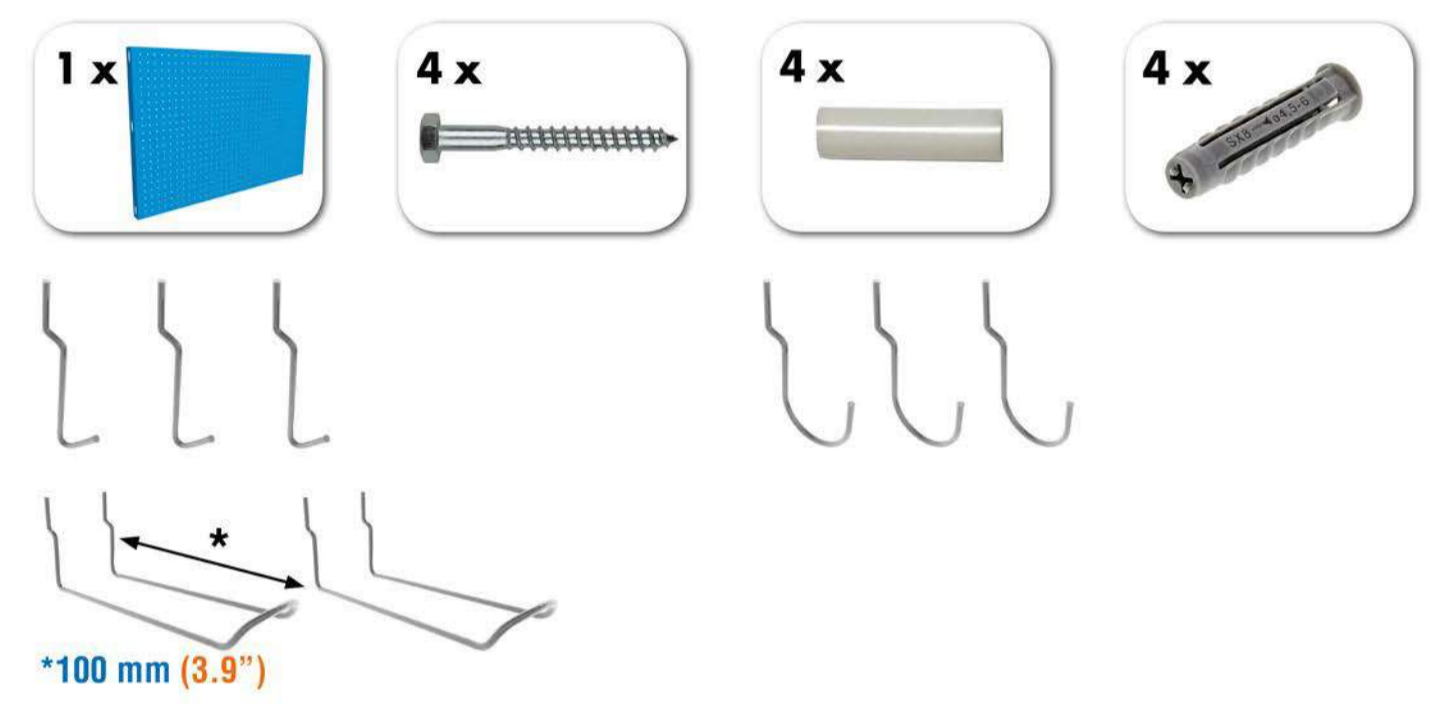

SIMONWORK PANELCLICK 900

1 Panel perforado • Perforated shelf • Lochblech • Panneau perforé • Painel perfurado

90x40 cm 35.4" x 15.7"	90x60 cm 35.4" x 23.6"
8 435104 919279	8 435104 919293
8 435104 919033	8 435104 919057
8 435104 919156	8 435104 919170
8 435104 919392	8 435104 919415

2 KIT PANELCLICK + 8 HOOKS

90x40 cm 35.4" x 15.7"	90x60 cm 35.4" x 23.6"
8 435104 919514	8 435104 918432
8 435104 919941	8 435104 919958
8 425437 083587	8 425437 083594
8 435104 927403	8 435104 927427

3 KIT PANELCLICK + 14 HOOKS + 3 ACCESOR.

90x40 cm 35.4" x 15.7"	90x60 cm 35.4" x 23.6"
8 425437 082177	8 425437 082191
8 425437 082313	8 425437 082337
8 425437 082450	8 425437 082474
8 425437 082597	8 425437 082610

4 KIT PANELCLICK + 22 HOOKS + 3 ACCESOR.