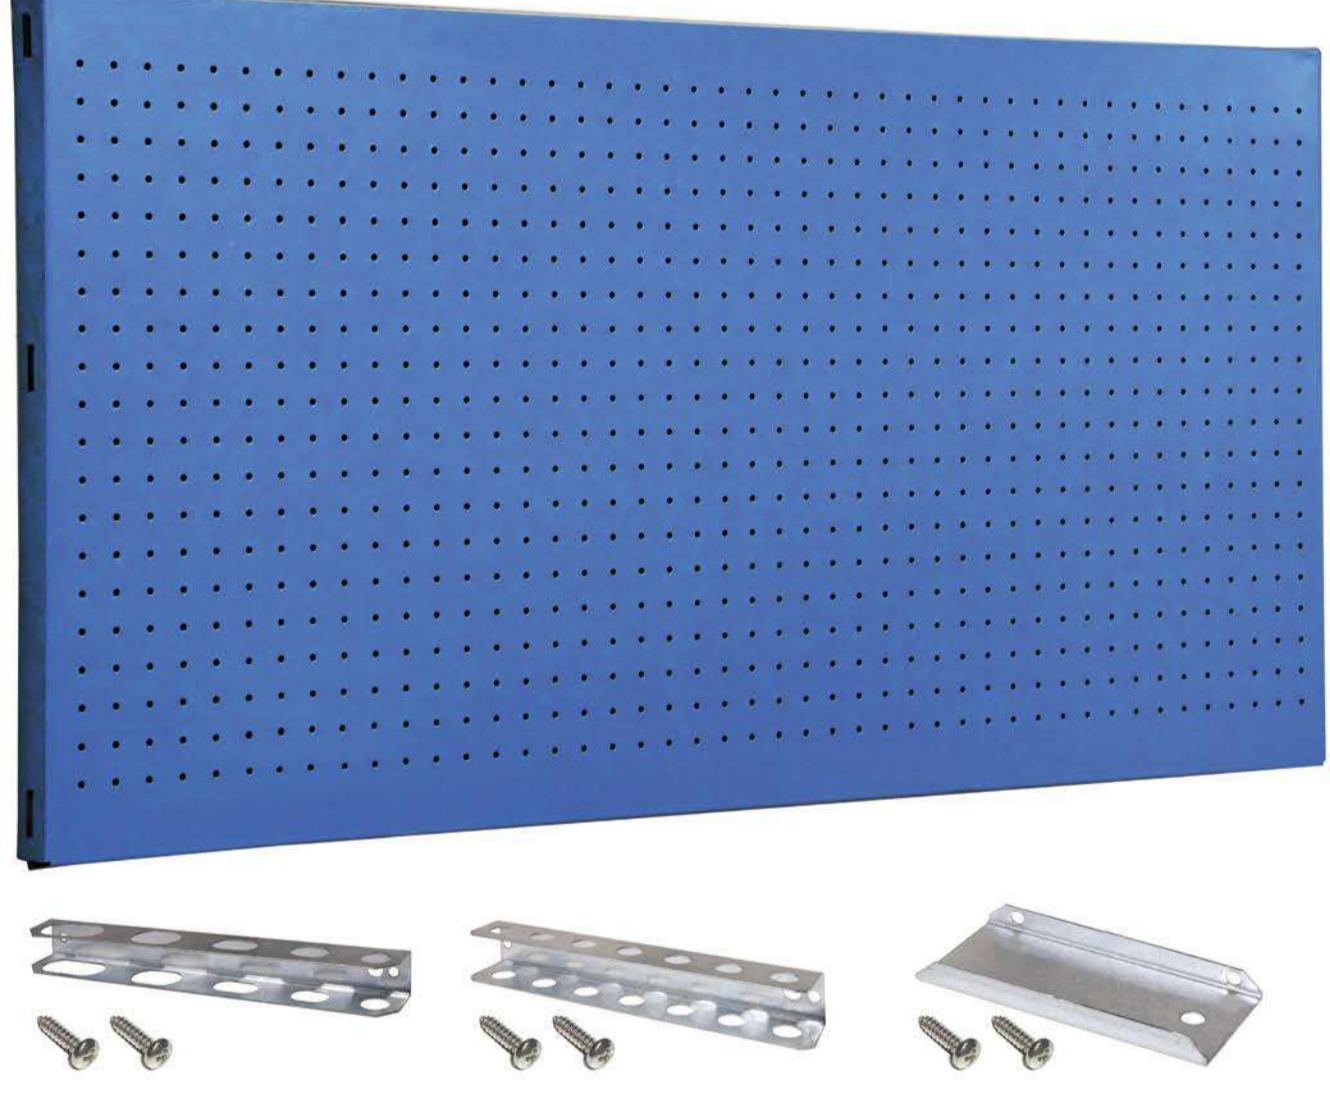

SIMONWORK PANELCLICK 900

1 Panel perforado • Perforated shelf • Lochblech • Panneau perforé • Painel perfurado

90x40 cm 35.4" x 15.7"	90x60 cm 35.4" x 23.6"
8 435104 919279	8 435104 919293
8 435104 919033	8 435104 919057
8 435104 919156	8 435104 919170
8 435104 919392	8 435104 919415

2 KIT PANELCLICK + 8 HOOKS

90x40 cm 35.4" x 15.7"	90x60 cm 35.4" x 23.6"
8 435104 919514	8 435104 918432
8 435104 919941	8 435104 919958
8 425437 083587	8 425437 083594
8 435104 927403	8 435104 927427

3 KIT PANELCLICK + 14 HOOKS + 3 ACCESOR.

90x40 cm 35.4" x 15.7"	90x60 cm 35.4" x 23.6"
8 425437 082177	8 425437 082191
8 425437 082313	8 425437 082337
8 425437 082450	8 425437 082474
8 425437 082597	8 425437 082610

4 KIT PANELCLICK + 22 HOOKS + 3 ACCESOR.