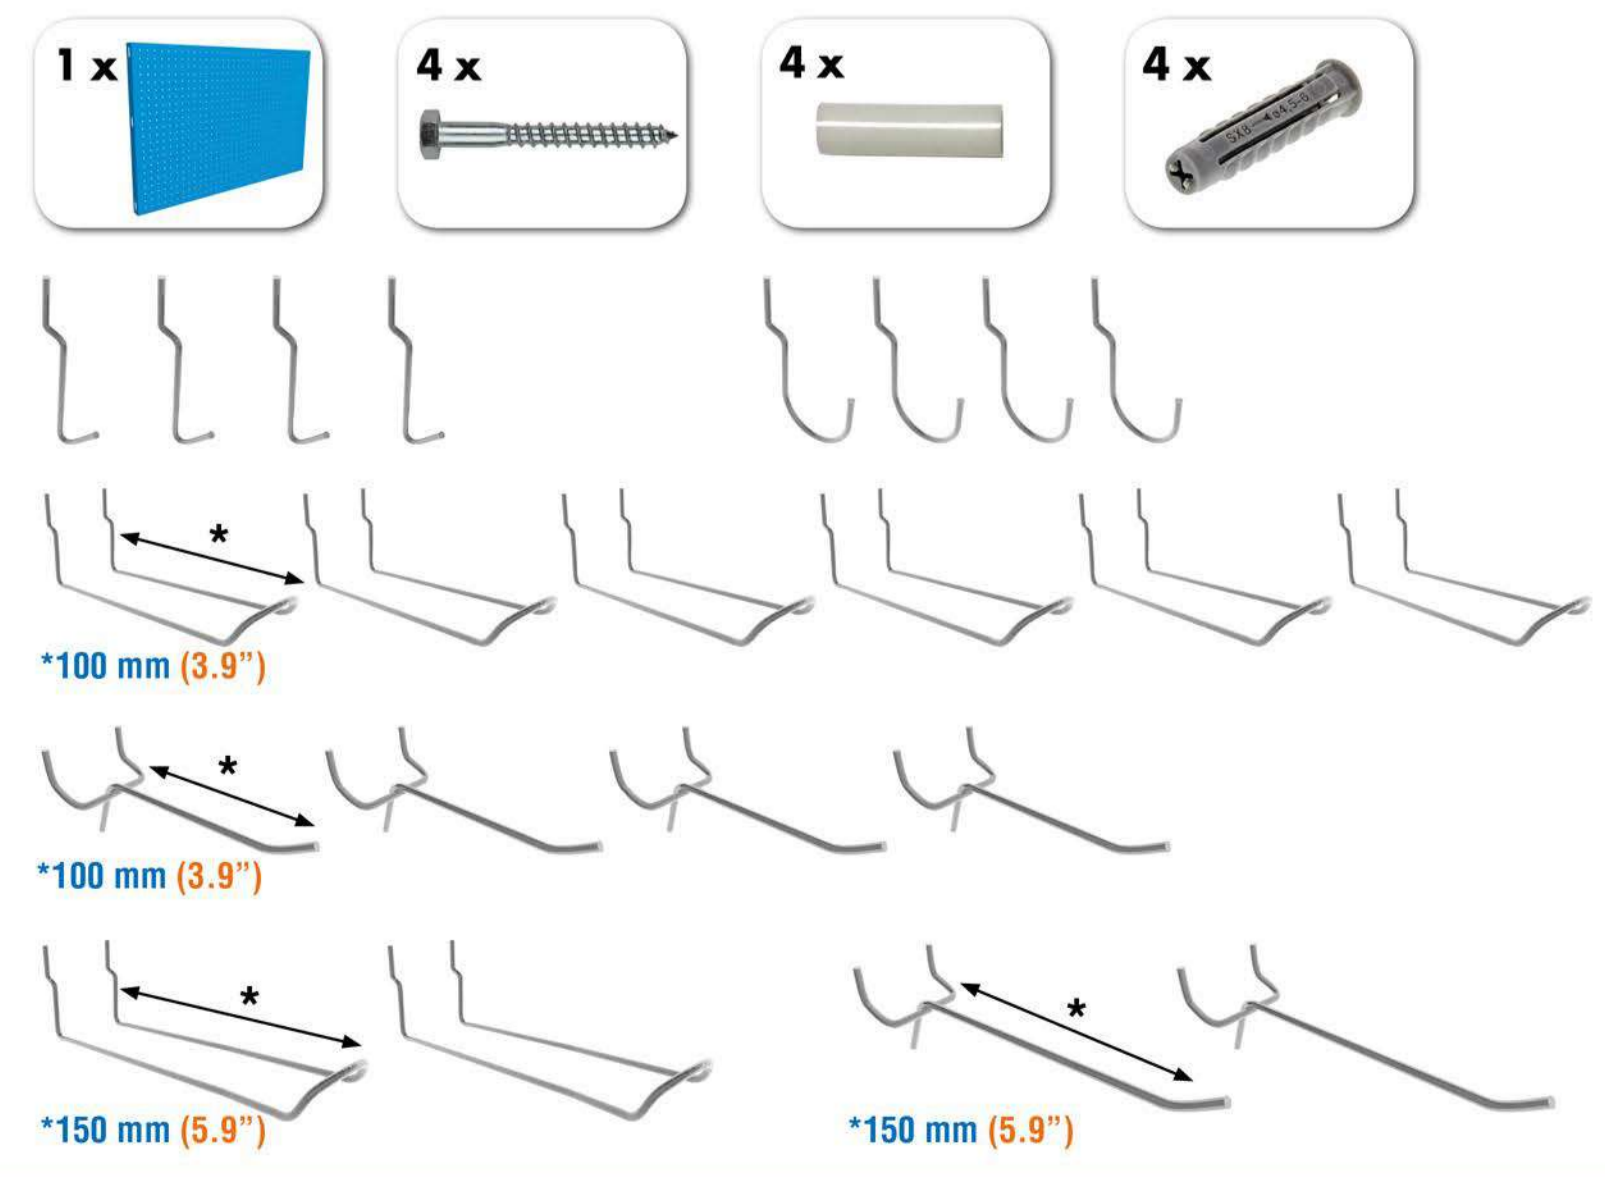

SIMONWORK PANELCLICK 900

1 Panel perforado • Perforated shelf • Lochblech • Panneau perforé • Painel perfurado

90x40 cm 35.4" x 15.7"	90x60 cm 35.4" x 23.6"
8 435104 919279	8 435104 919293
8 435104 919033	8 435104 919057
8 435104 919156	8 435104 919170
8 435104 919392	8 435104 919415

2 KIT PANELCLICK + 8 HOOKS

90x40 cm 35.4" x 15.7"	90x60 cm 35.4" x 23.6"
8 435104 919514	8 435104 918432
8 435104 919941	8 435104 919958
8 425437 083587	8 425437 083594
8 435104 927403	8 435104 927427

3 KIT PANELCLICK + 14 HOOKS + 3 ACCESOR.

90x40 cm 35.4" x 15.7"	90x60 cm 35.4" x 23.6"
8 425437 082177	8 425437 082191
8 425437 082313	8 425437 082337
8 425437 082450	8 425437 082474
8 425437 082597	8 425437 082610

4 KIT PANELCLICK + 22 HOOKS + 3 ACCESOR.

90x40 cm 35.4" x 15.7"	90x60 cm 35.4" x 23.6"
8 425437 082184	8 425437 082207
8 425437 082320	8 425437 082344
8 425437 082467	8 425437 082481
8 425437 082603	8 425437 082627

ACCESOR.

8 435104 933435	8 435104 941898	8 435104 942789	8 435104 949351	8 435104 927052	8 435104 933411	8 435104 933428	8 435104 933442	8 435104 949344	8 435104 949337
-----------------	-----------------	-----------------	-----------------	-----------------	-----------------	-----------------	-----------------	-----------------	-----------------