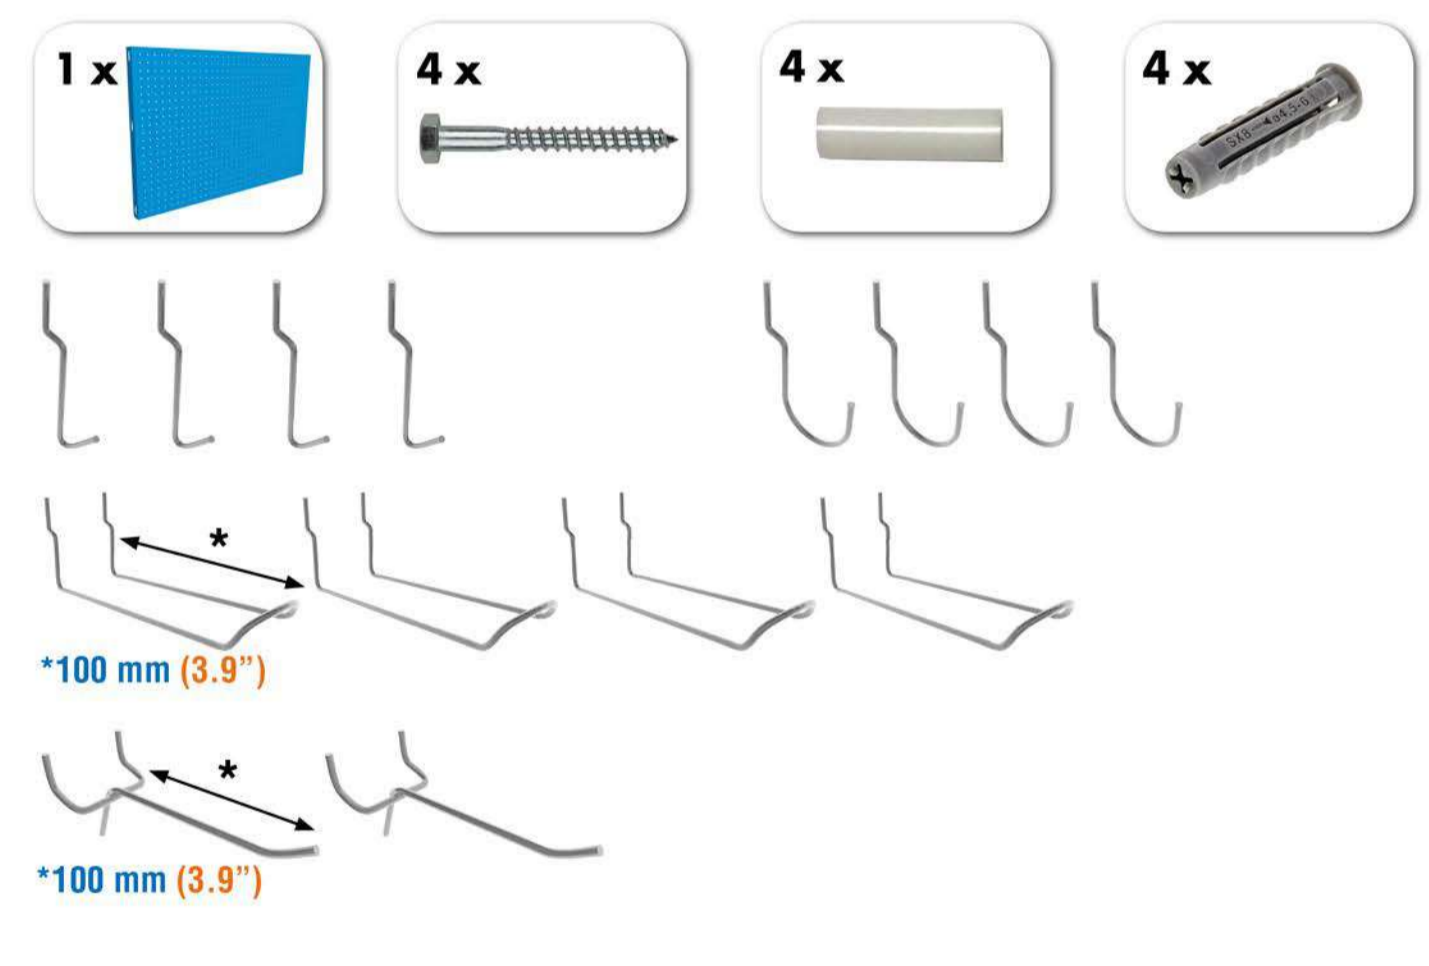

SIMONWORK PANELCLICK 900

1 Panel perforado • Perforated shelf • Lochblech • Panneau perforé • Painel perfurado

90x40 cm 35.4" x 15.7"	90x60 cm 35.4" x 23.6"
8 435104 919279	8 435104 919293
8 435104 919033	8 435104 919057
8 435104 919156	8 435104 919170
8 435104 919392	8 435104 919415

2 KIT PANELCLICK + 8 HOOKS

90x40 cm 35.4" x 15.7"	90x60 cm 35.4" x 23.6"
8 435104 919514	8 435104 918432
8 435104 919941	8 435104 919958
8 425437 083587	8 425437 083594
8 435104 927403	8 435104 927427

3 KIT PANELCLICK + 14 HOOKS + 3 ACCESOR.

90x40 cm 35.4" x 15.7"	90x60 cm 35.4" x 23.6"
8 425437 082177	8 425437 082191
8 425437 082313	8 425437 082337
8 425437 082450	8 425437 082474
8 425437 082597	8 425437 082610

4 KIT PANELCLICK + 22 HOOKS + 3 ACCESOR.

90x40 cm 35.4" x 15.7"	90x60 cm 35.4" x 23.6"
8 425437 082184	8 425437 082207
8 425437 082320	8 425437 082344
8 425437 082467	8 425437 082481
8 425437 082603	8 425437 082627

ACCESOR.

8 435104 933435	8 435104 941898	8 435104 942789	8 435104 949351	8 435104 927052	8 435104 933411	8 435104 933428	8 435104 933442	8 435104 949344	8 435104 949337
-----------------	-----------------	-----------------	-----------------	-----------------	-----------------	-----------------	-----------------	-----------------	-----------------