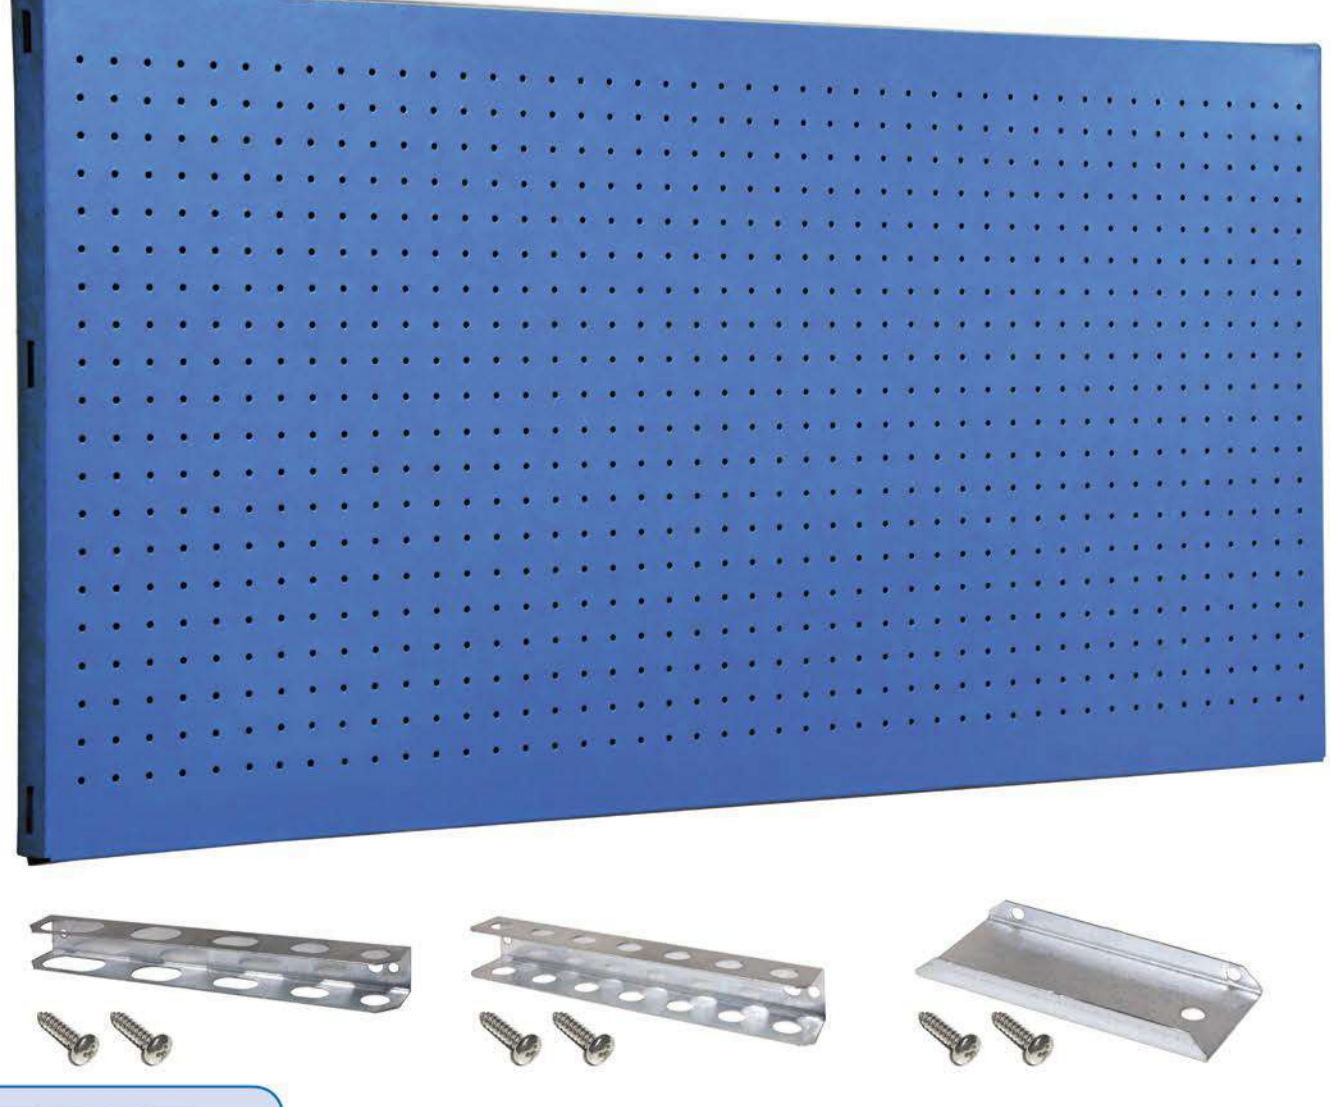

SIMONWORK PANELCLICK 900

1 Panel perforado • Perforated shelf • Lochblech • Panneau perforé • Painel perfurado

90x40 cm 35.4" x 15.7"	90x60 cm 35.4" x 23.6"
8 435104 919279	8 435104 919293
8 435104 919033	8 435104 919057
8 435104 919156	8 435104 919170
8 435104 919392	8 435104 919415

2 KIT PANELCLICK + 8 HOOKS

90x40 cm 35.4" x 15.7"	90x60 cm 35.4" x 23.6"
8 435104 919514	8 435104 918432
8 435104 919941	8 435104 919958
8 425437 083587	8 425437 083594
8 435104 927403	8 435104 927427

3 KIT PANELCLICK + 14 HOOKS + 3 ACCESOR.

90x40 cm 35.4" x 15.7"	90x60 cm 35.4" x 23.6"
8 425437 082177	8 425437 082191
8 425437 082313	8 425437 082337
8 425437 082450	8 425437 082474
8 425437 082597	8 425437 082610

4 KIT PANELCLICK + 22 HOOKS + 3 ACCESOR.