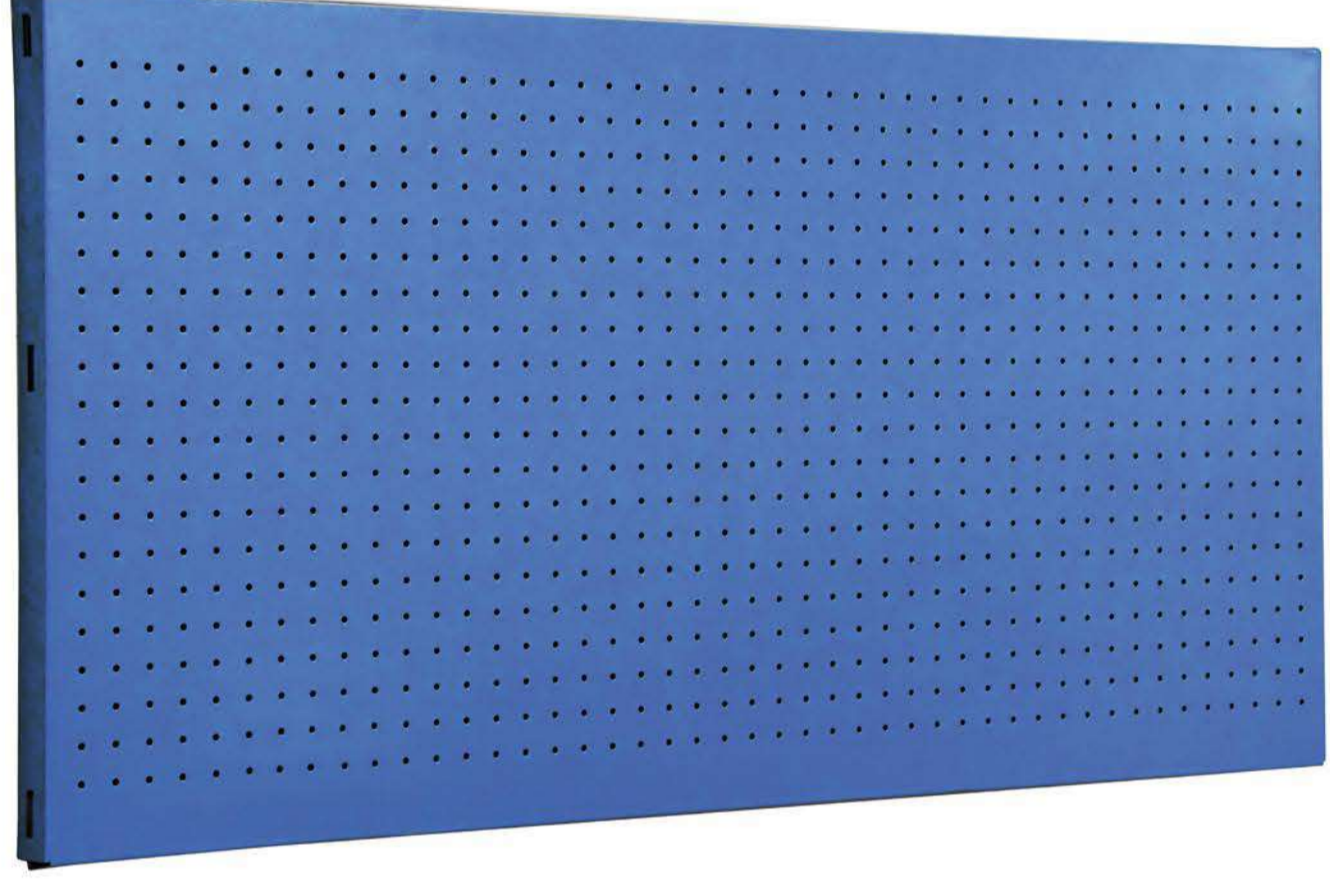

SIMONWORK PANELCLICK 900

1 Panel perforado • Perforated shelf • Lochblech • Panneau perforé • Painel perfurado

90x40 cm 35.4" x 15.7"	90x60 cm 35.4" x 23.6"
8 435104 919279	8 435104 919293
8 435104 919033	8 435104 919057
8 435104 919156	8 435104 919170
8 435104 919392	8 435104 919415

2 KIT PANELCLICK + 8 HOOKS

90x40 cm 35.4" x 15.7"	90x60 cm 35.4" x 23.6"
8 435104 919514	8 435104 918432
8 435104 919941	8 435104 919958
8 425437 083587	8 425437 083594
8 435104 927403	8 435104 927427

3 KIT PANELCLICK + 14 HOOKS + 3 ACCESOR.

90x40 cm 35.4" x 15.7"	90x60 cm 35.4" x 23.6"
8 425437 082177	8 425437 082191
8 425437 082313	8 425437 082337
8 425437 082450	8 425437 082474
8 425437 082597	8 425437 082610

4 KIT PANELCLICK + 22 HOOKS + 3 ACCESOR.