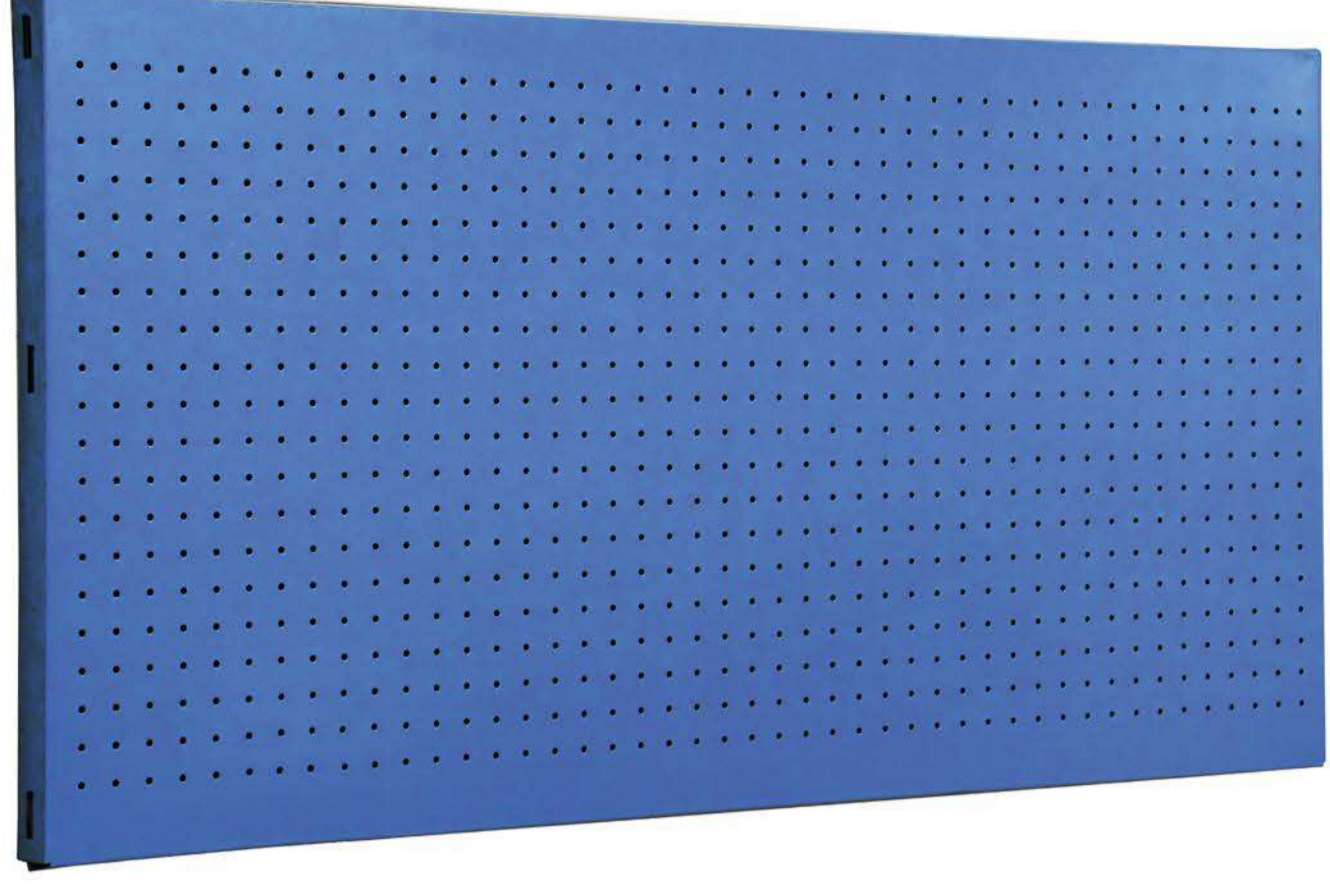

SIMONWORK PANELCLICK 900

1 Panel perforado • Perforated shelf • Lochblech • Panneau perforé • Painel perfurado

90x40 cm 35.4" x 15.7"	90x60 cm 35.4" x 23.6"
8 435104 919279	8 435104 919293
8 435104 919033	8 435104 919057
8 435104 919156	8 435104 919170
8 435104 919392	8 435104 919415

2 KIT PANELCLICK + 8 HOOKS

90x40 cm 35.4" x 15.7"	90x60 cm 35.4" x 23.6"
8 435104 919514	8 435104 918432
8 435104 919941	8 435104 919958
8 425437 083587	8 425437 083594
8 435104 927403	8 435104 927427

3 KIT PANELCLICK + 14 HOOKS + 3 ACCESOR.

90x40 cm 35.4" x 15.7"	90x60 cm 35.4" x 23.6"
8 425437 082177	8 425437 082191
8 425437 082313	8 425437 082337
8 425437 082450	8 425437 082474
8 425437 082597	8 425437 082610

4 KIT PANELCLICK + 22 HOOKS + 3 ACCESOR.