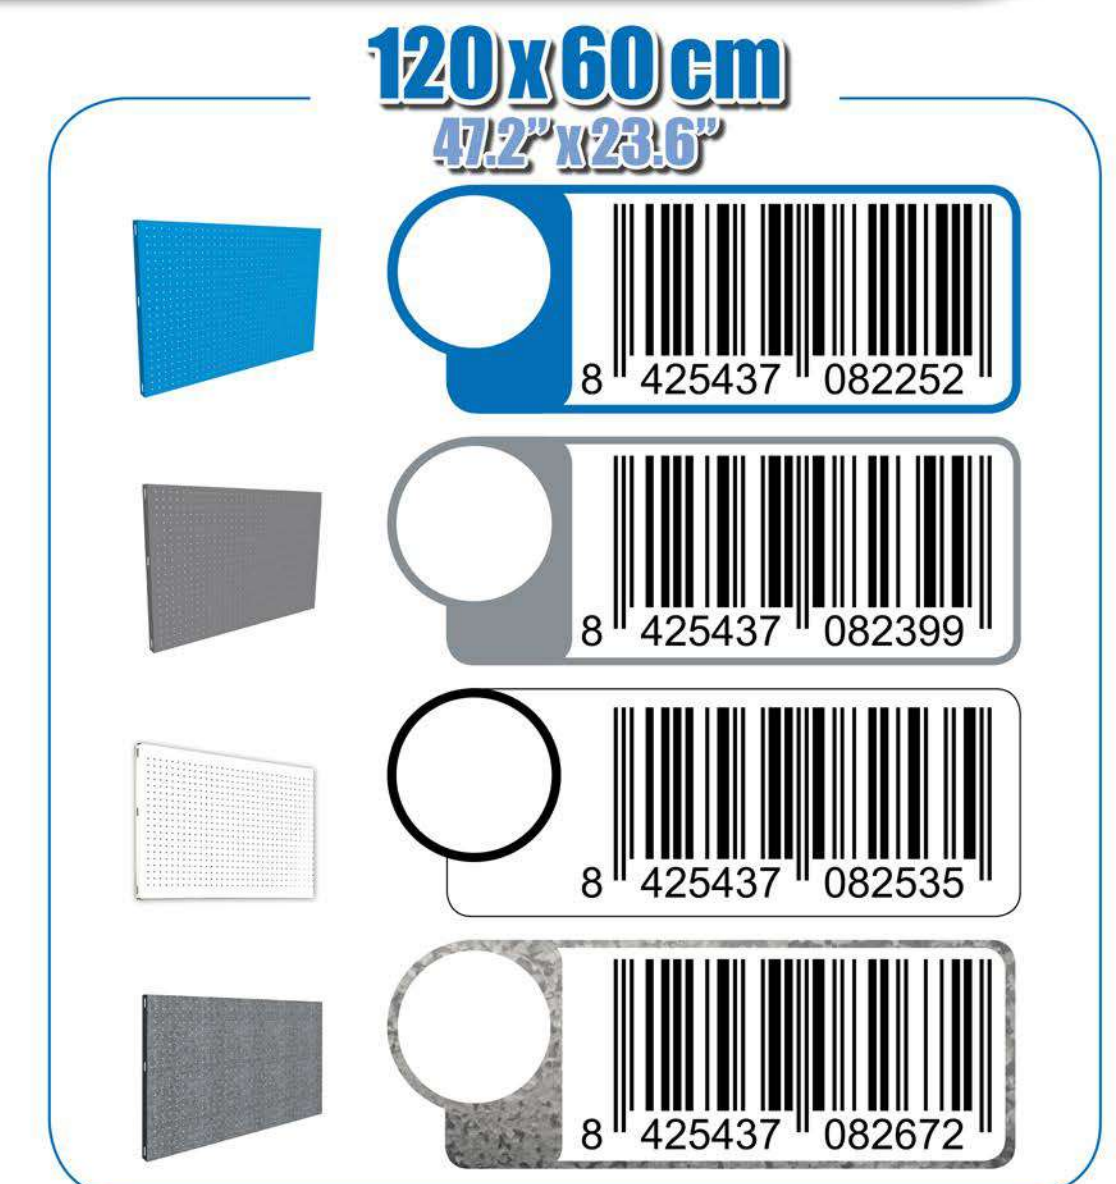

5 KIT PANELCLICK + 22 HOOKS + 8 ACCESOR.