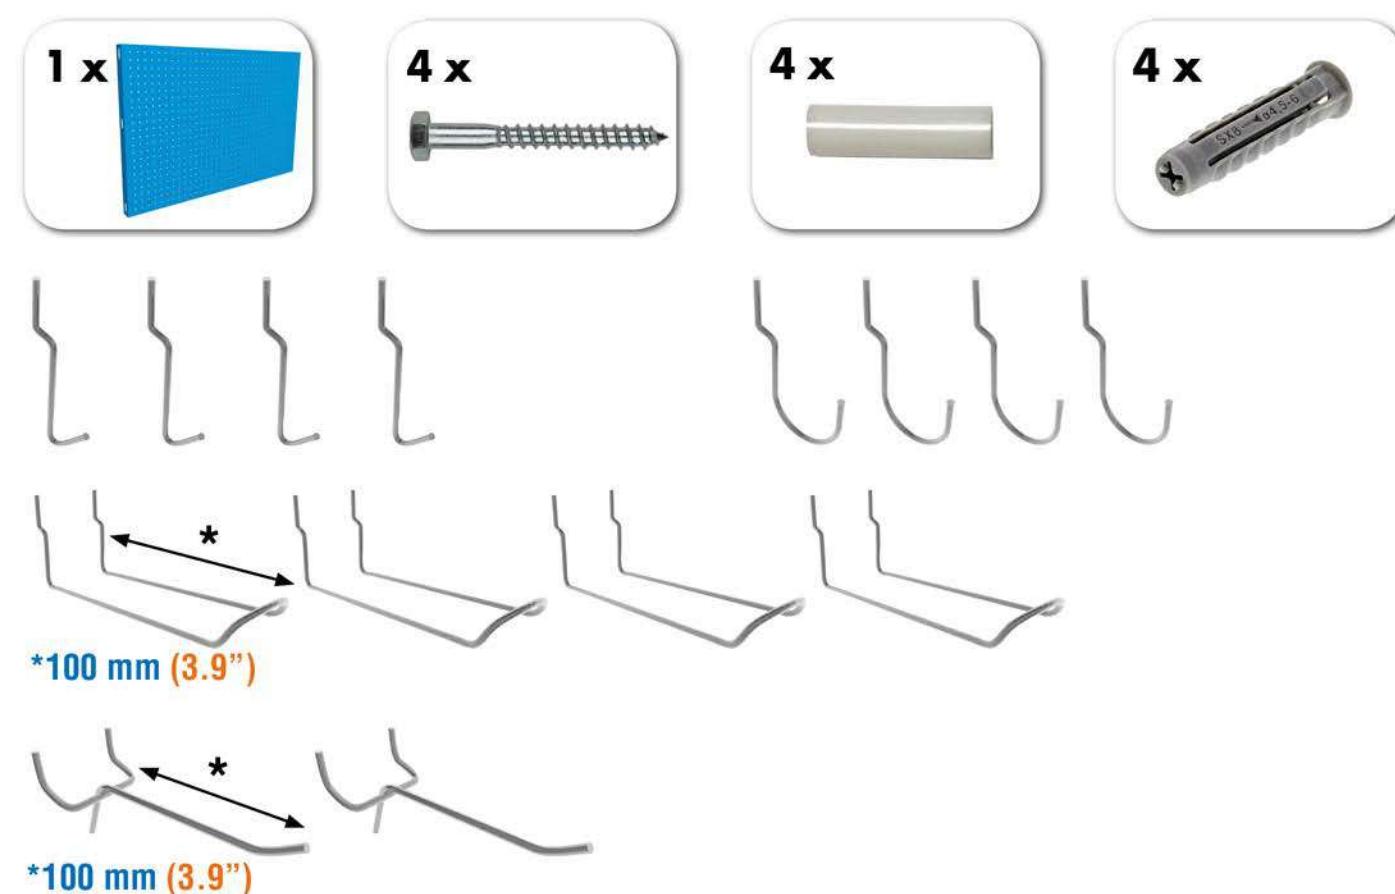

SIMONWORK PANELCLICK 1200

1 Panel perforado • Perforated shelf • Lochblech • Panneau perforé • Painel perfurado

2 KIT PANELCLICK + 8 HOOKS

3 KIT PANELCLICK + 14 HOOKS + 3 ACCESOR.

4 KIT PANELCLICK + 22 HOOKS + 3 ACCESOR.

5 KIT PANELCLICK + 22 HOOKS + 8 ACCESOR.

ACCESOR.