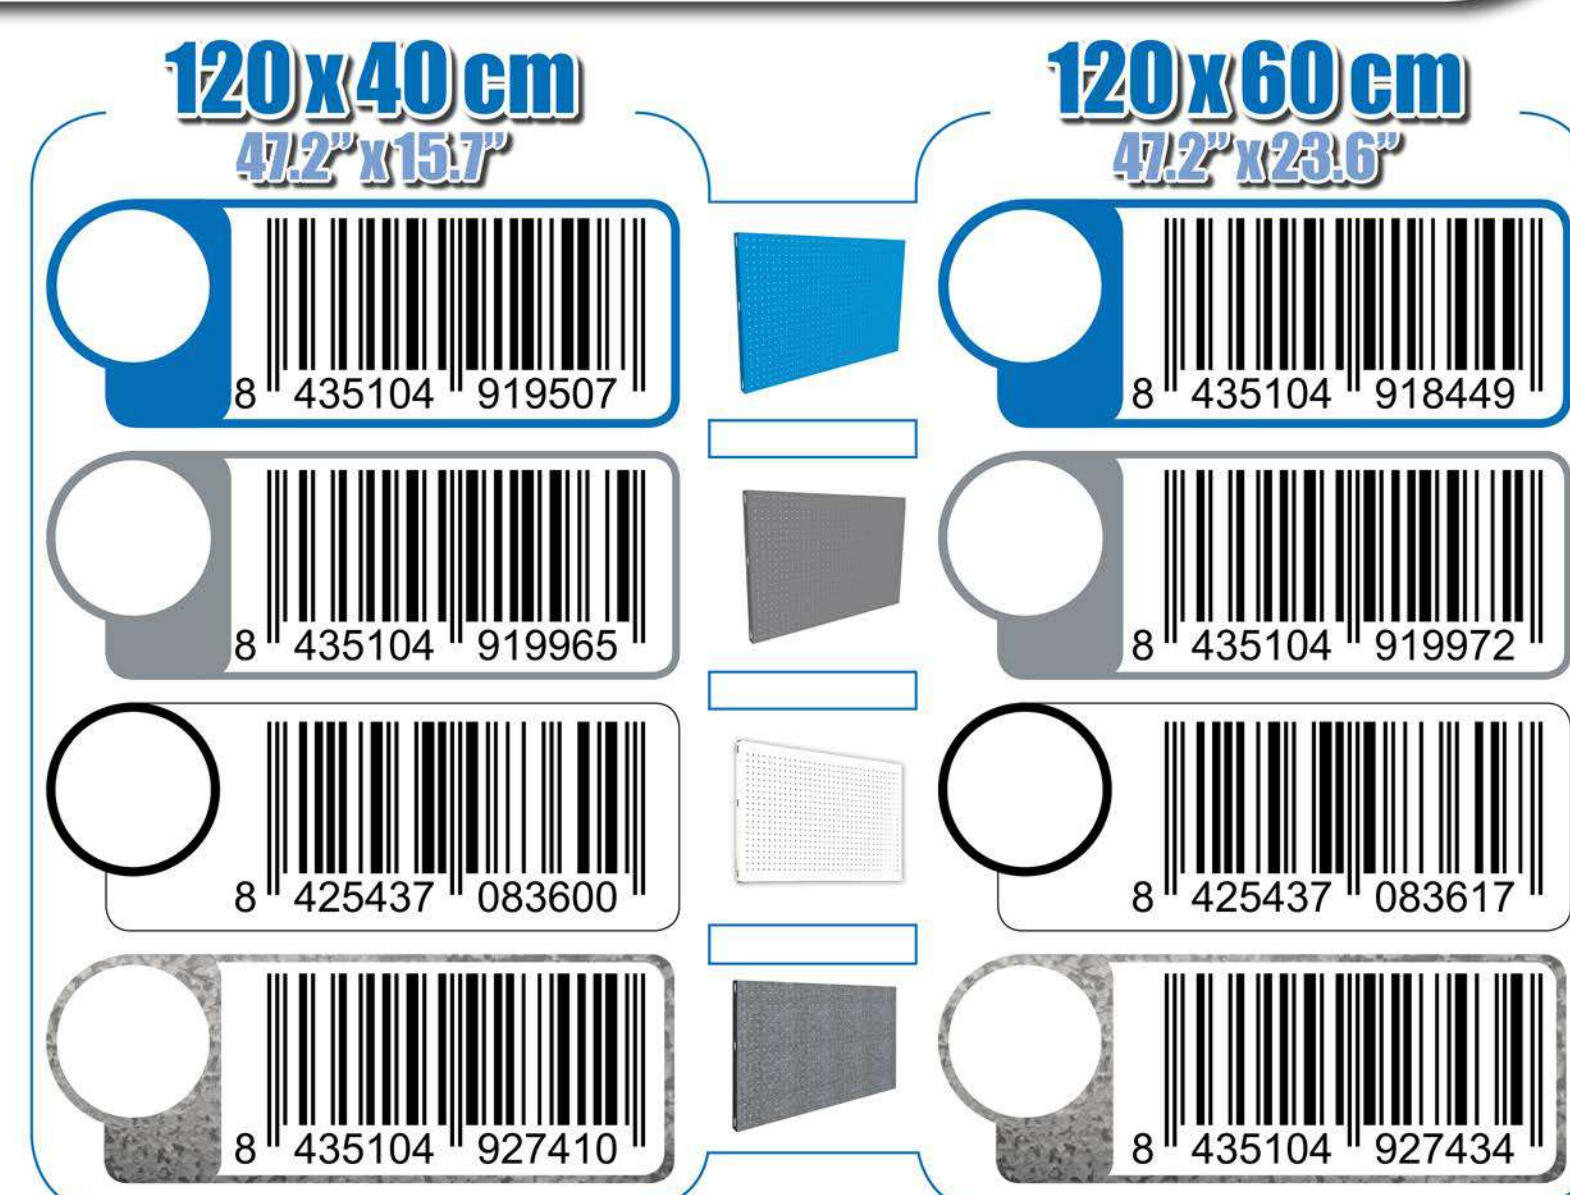

SIMONWORK PANELCLICK 1200

1 Panel perforado • Perforated shelf • Lochblech • Panneau perforé • Painel perfurado

2 KIT PANELCLICK + 8 HOOKS

3 KIT PANELCLICK + 14 HOOKS + 3 ACCESOR.

4 KIT PANELCLICK + 22 HOOKS + 3 ACCESOR.

5 KIT PANELCLICK + 22 HOOKS + 8 ACCESOR.

ACCESOR.