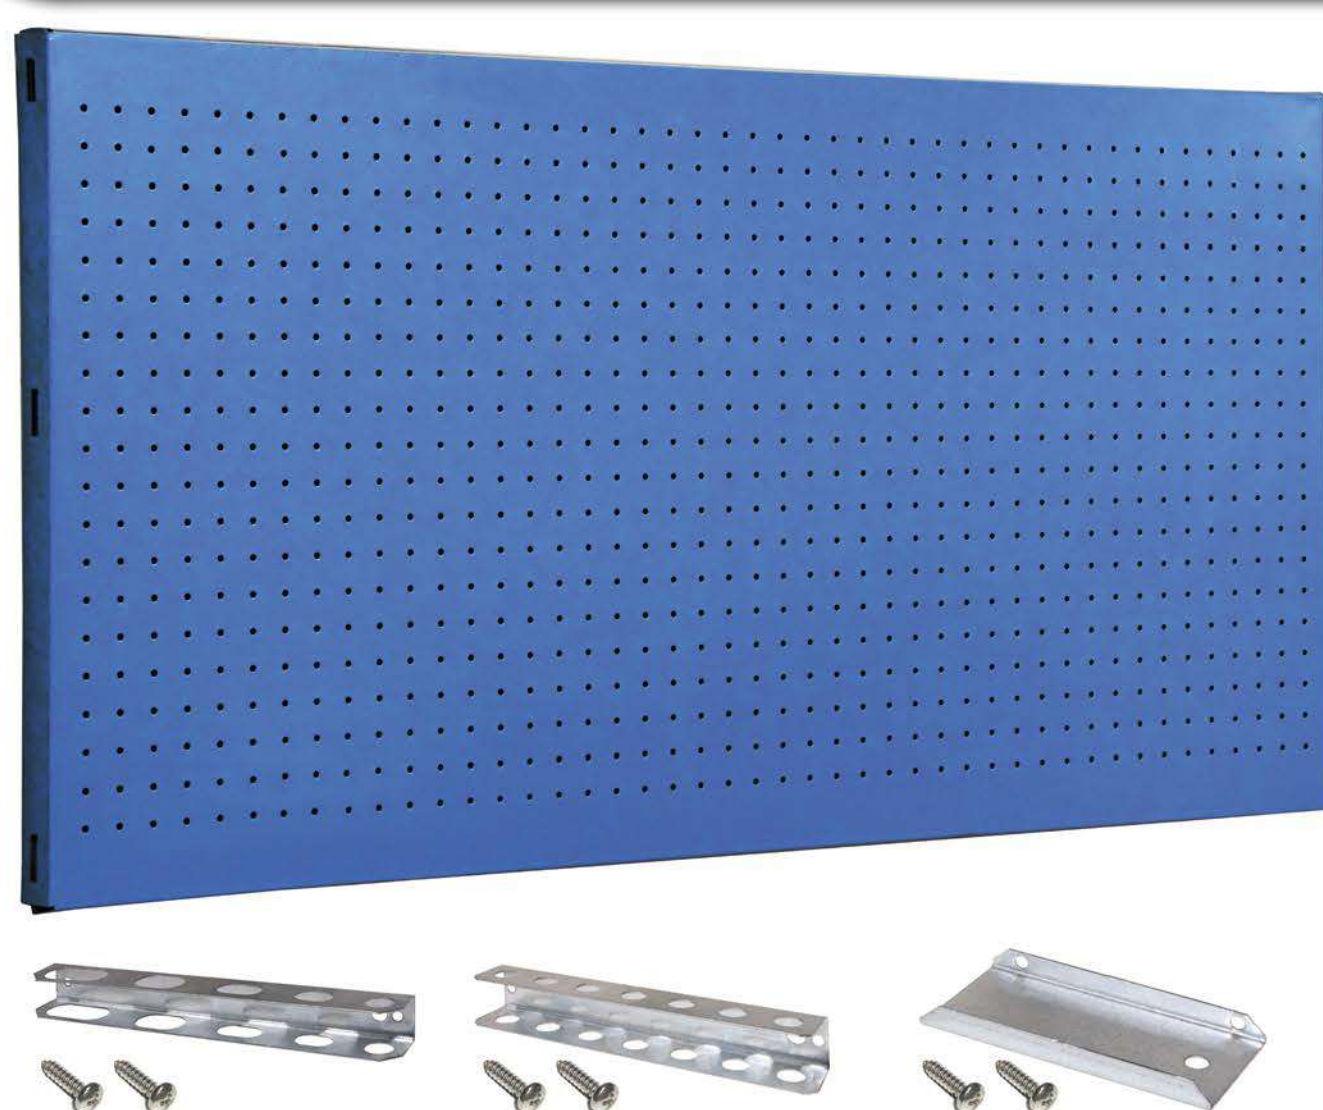

SIMONWORK PANELCLICK 1200

1 Panel perforado • Perforated shelf • Lochblech • Panneau perforé • Painel perfurado

2 KIT PANELCLICK + 8 HOOKS

3 KIT PANELCLICK + 14 HOOKS + 3 ACCESOR.

4 KIT PANELCLICK + 22 HOOKS + 3 ACCESOR.

5 KIT PANELCLICK + 22 HOOKS + 8 ACCESOR.

ACCESOR.