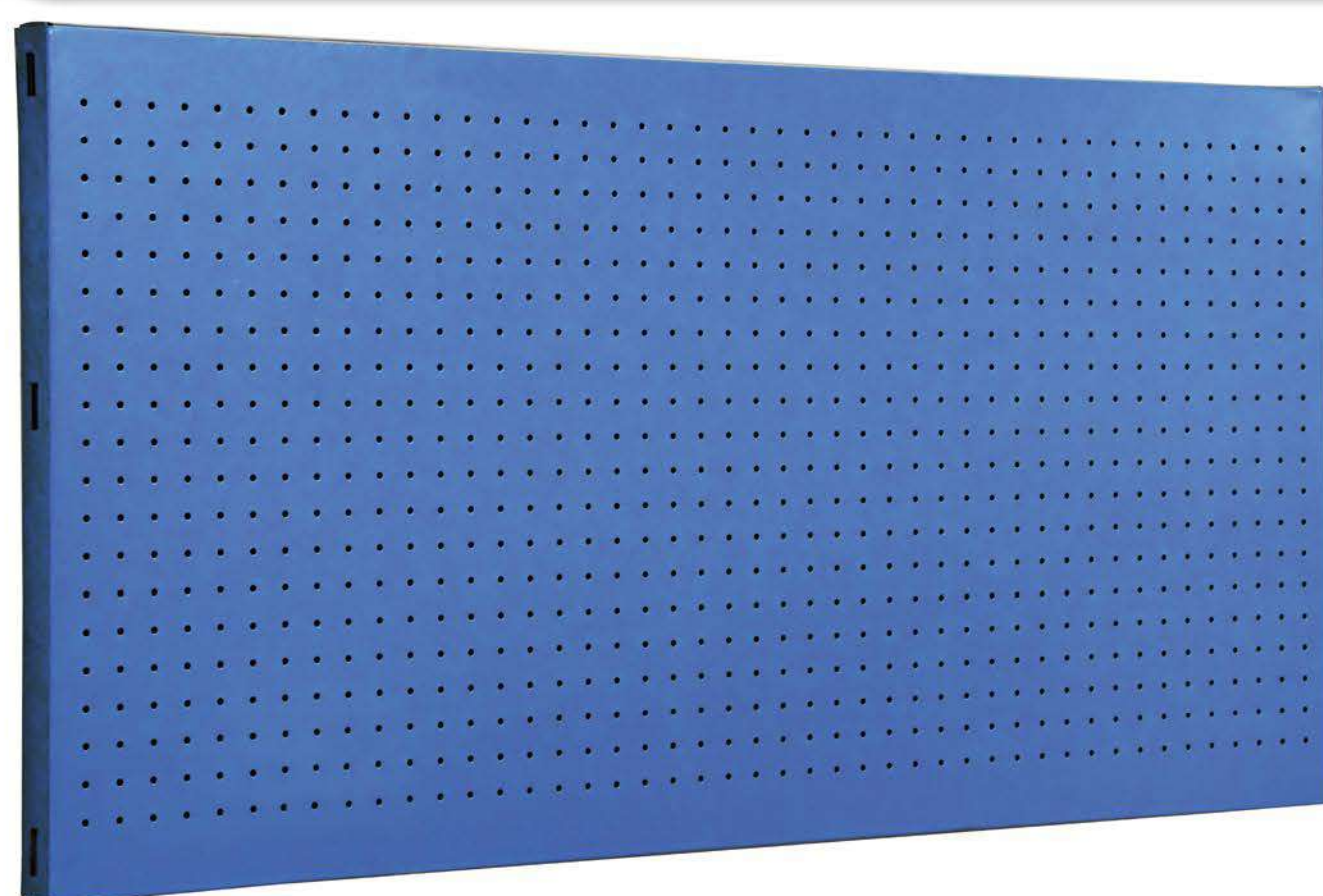

SIMONWORK PANELCLICK 1200

1 Panel perforado • Perforated shelf • Lochblech • Panneau perforé • Painel perfurado

2 KIT PANELCLICK + 8 HOOKS

3 KIT PANELCLICK + 14 HOOKS + 3 ACCESOR.

4 KIT PANELCLICK + 22 HOOKS + 3 ACCESOR.

5 KIT PANELCLICK + 22 HOOKS + 8 ACCESOR.

ACCESOR.