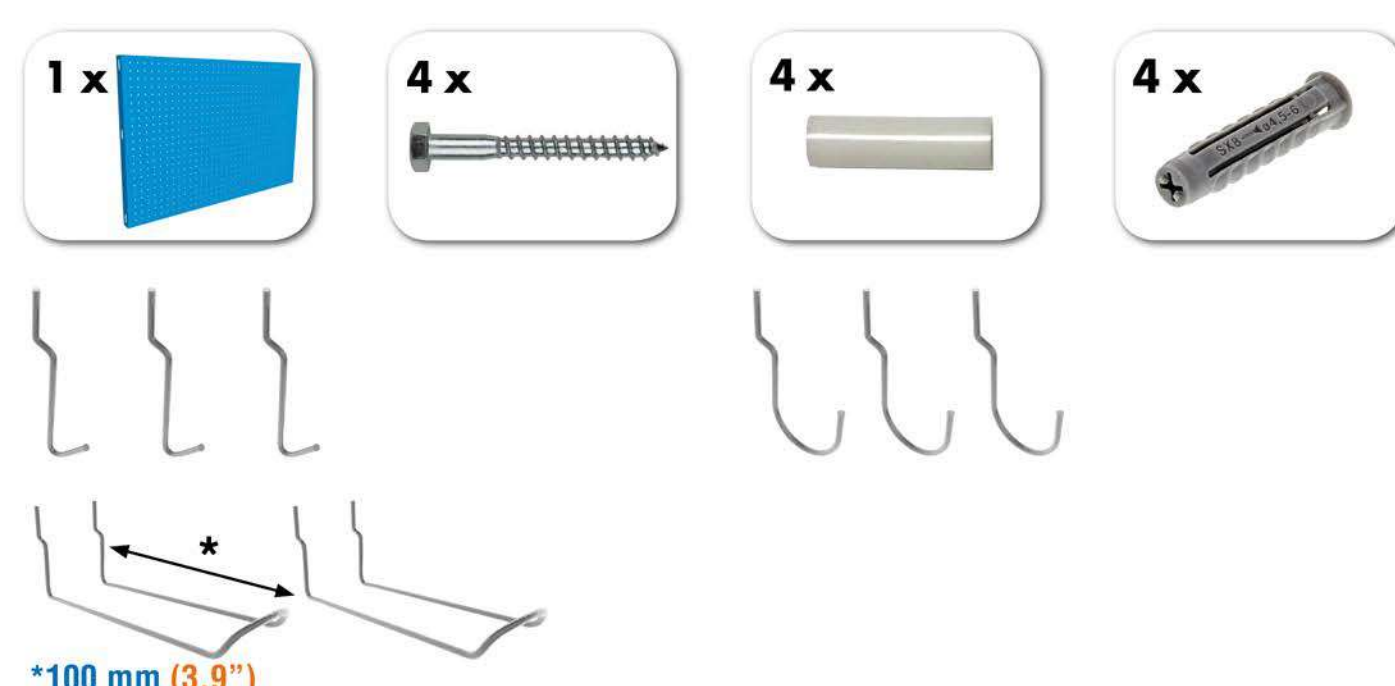

SIMONWORK PANELCLICK 1200

1 Panel perforado • Perforated shelf • Lochblech • Panneau perforé • Painel perfurado

2 KIT PANELCLICK + 8 HOOKS

3 KIT PANELCLICK + 14 HOOKS + 3 ACCESOR.

4 KIT PANELCLICK + 22 HOOKS + 3 ACCESOR.

5 KIT PANELCLICK + 22 HOOKS + 8 ACCESOR.

ACCESOR.