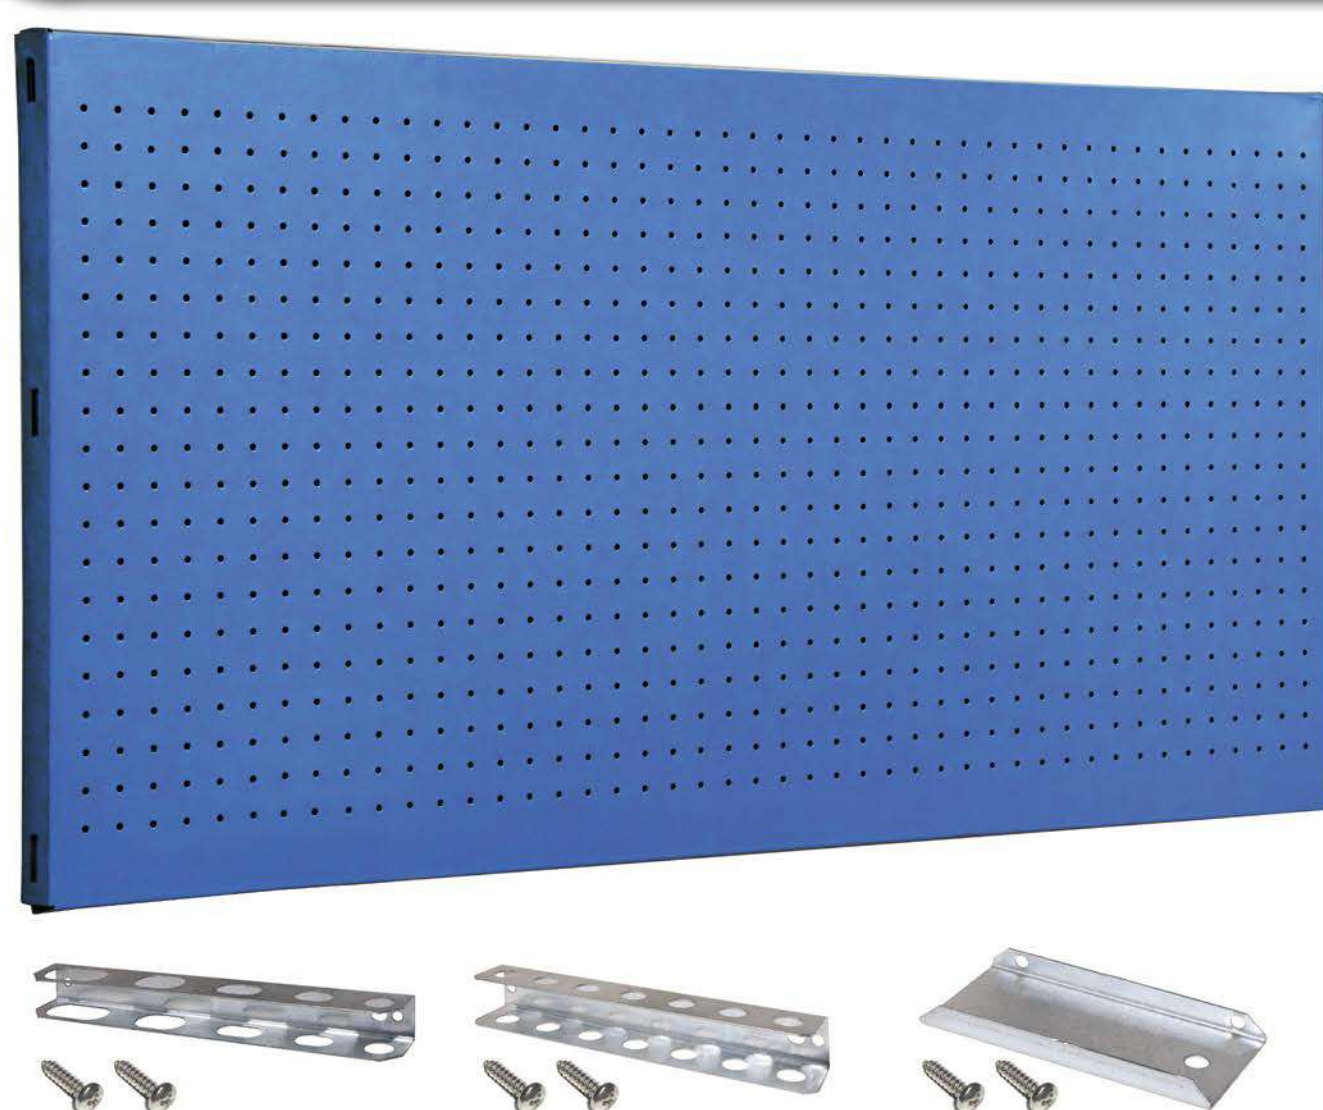

SIMONWORK PANELCLICK 1200

1 Panel perforado • Perforated shelf • Lochblech • Panneau perforé • Painel perfurado

2 KIT PANELCLICK + 8 HOOKS

3 KIT PANELCLICK + 14 HOOKS + 3 ACCESOR.

4 KIT PANELCLICK + 22 HOOKS + 3 ACCESOR.

5 KIT PANELCLICK + 22 HOOKS + 8 ACCESOR.

ACCESOR.