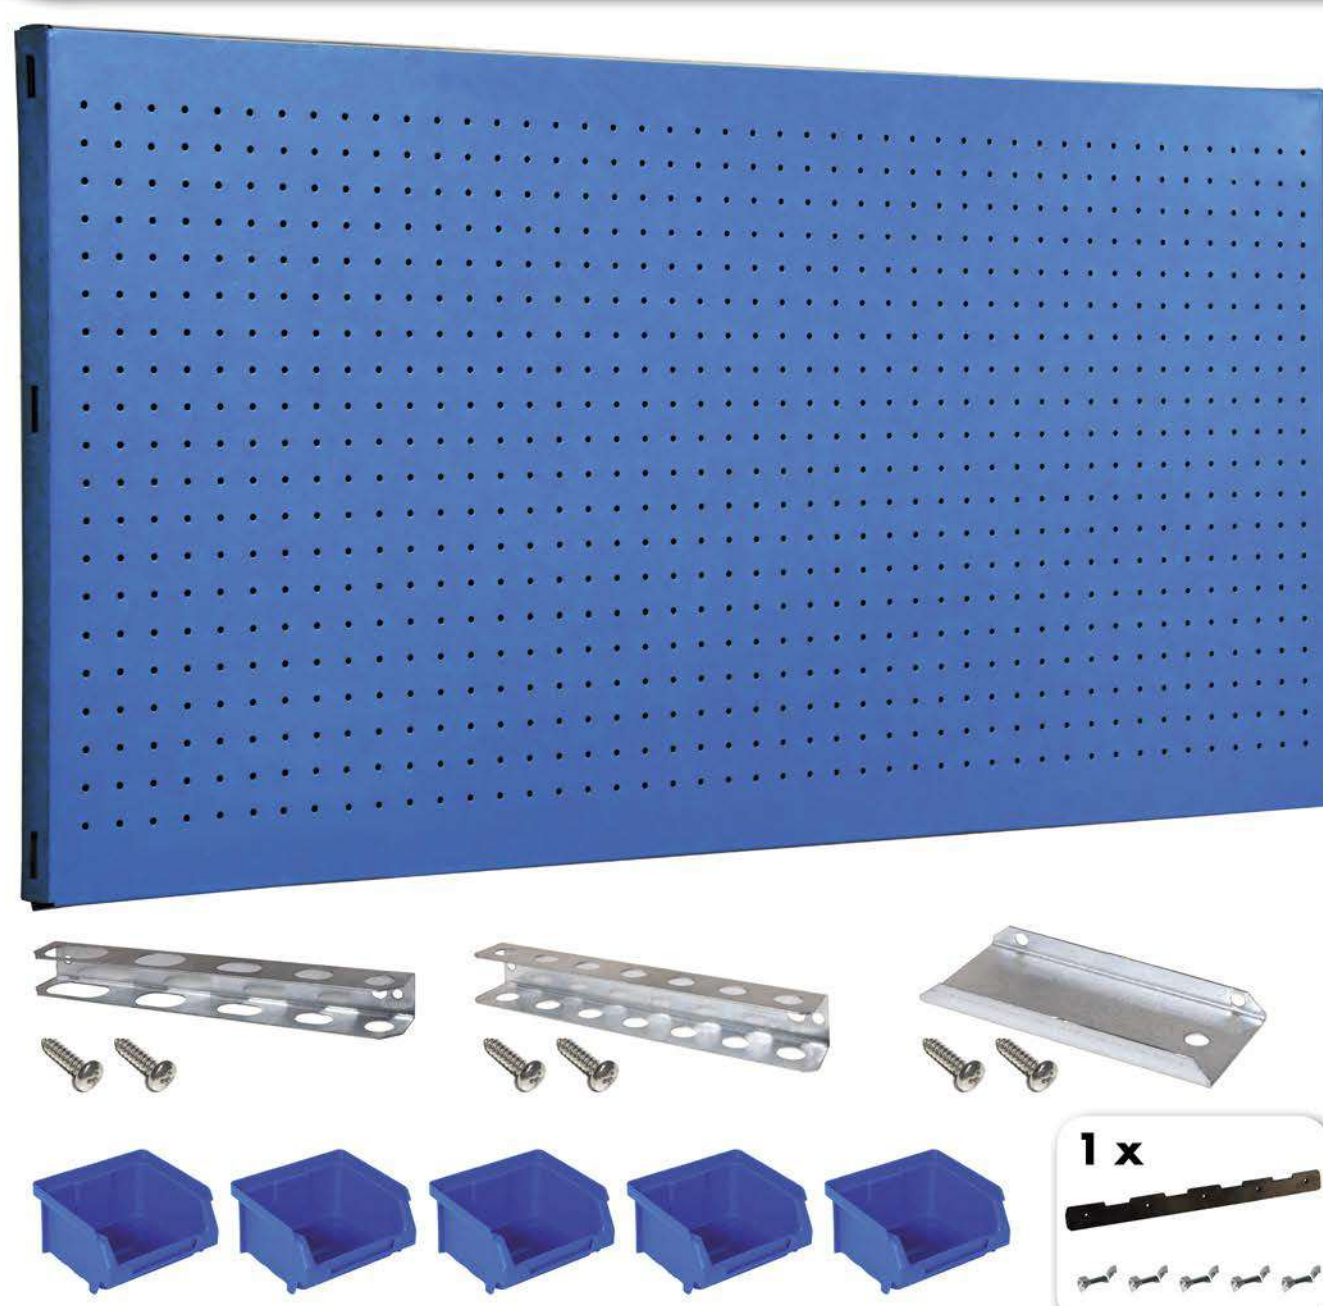

SIMONWORK PANELCLICK 1200

1 Panel perforado • Perforated shelf • Lochblech • Panneau perforé • Painel perfurado

2 KIT PANELCLICK + 8 HOOKS

3 KIT PANELCLICK + 14 HOOKS + 3 ACCESOR.

4 KIT PANELCLICK + 22 HOOKS + 3 ACCESOR.

5 KIT PANELCLICK + 22 HOOKS + 8 ACCESOR.

ACCESOR.