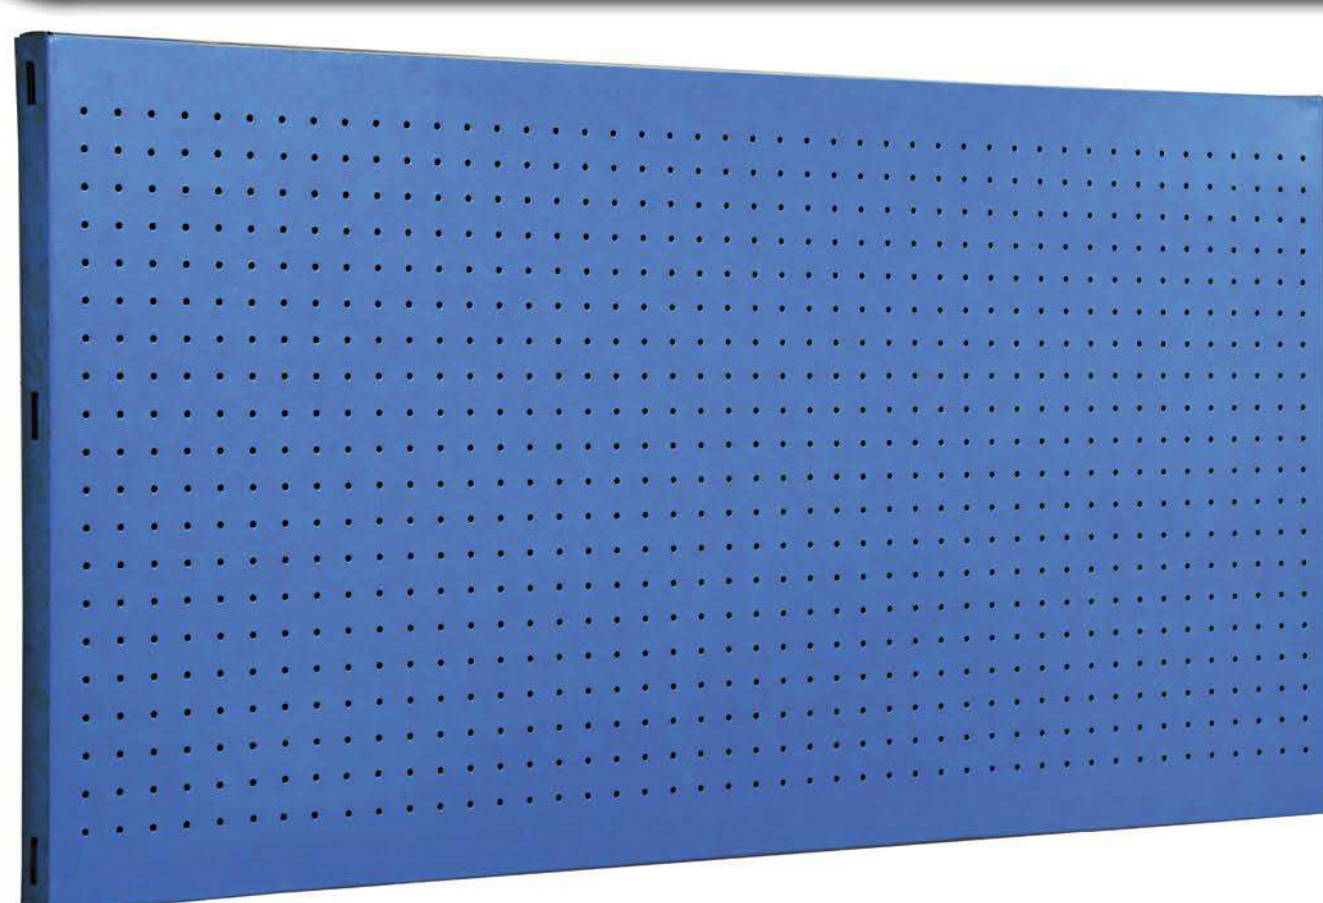

SIMONWORK PANELCLICK 1200

1 Panel perforado • Perforated shelf • Lochblech • Panneau perforé • Painel perfurado

2 KIT PANELCLICK + 8 HOOKS

3 KIT PANELCLICK + 14 HOOKS + 3 ACCESOR.

4 KIT PANELCLICK + 22 HOOKS + 3 ACCESOR.

5 KIT PANELCLICK + 22 HOOKS + 8 ACCESOR.

ACCESOR.