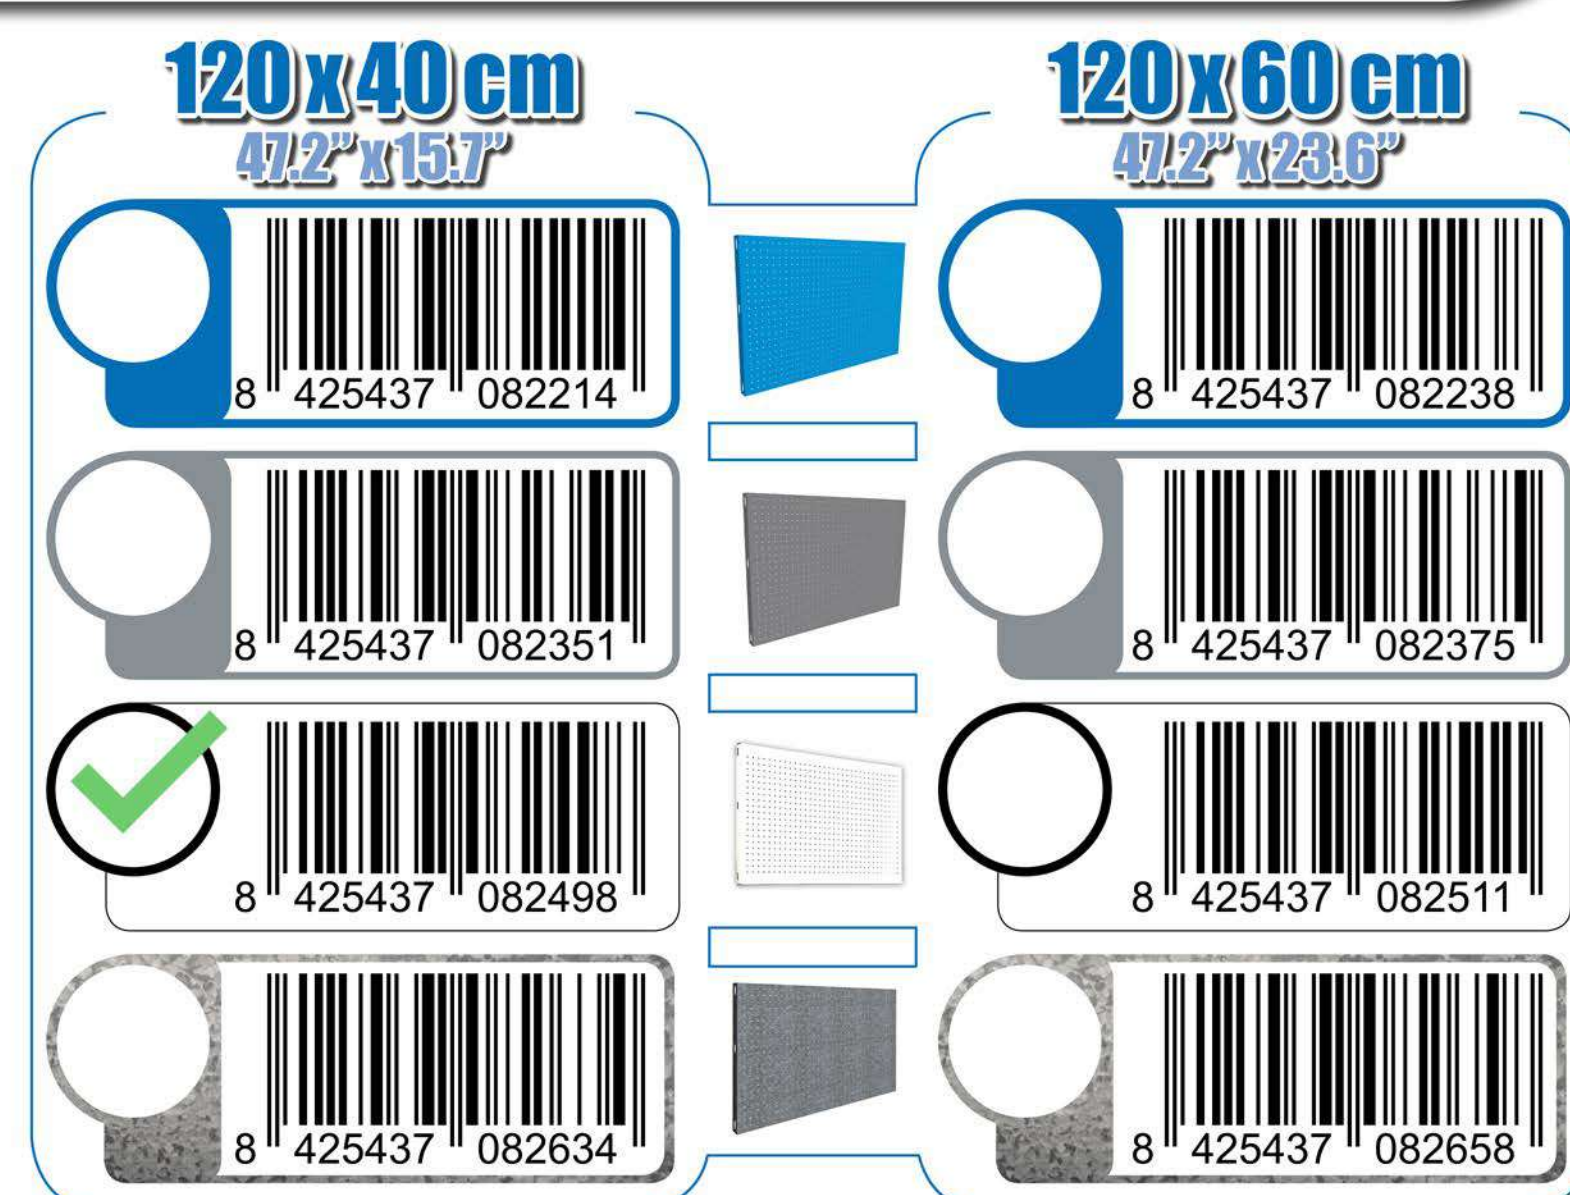

SIMONWORK PANELCLICK 1200

1 Panel perforado • Perforated shelf • Lochblech • Panneau perforé • Painel perfurado

2 KIT PANELCLICK + 8 HOOKS

3 KIT PANELCLICK + 14 HOOKS + 3 ACCESOR.

4 KIT PANELCLICK + 22 HOOKS + 3 ACCESOR.

5 KIT PANELCLICK + 22 HOOKS + 8 ACCESOR.

ACCESOR.