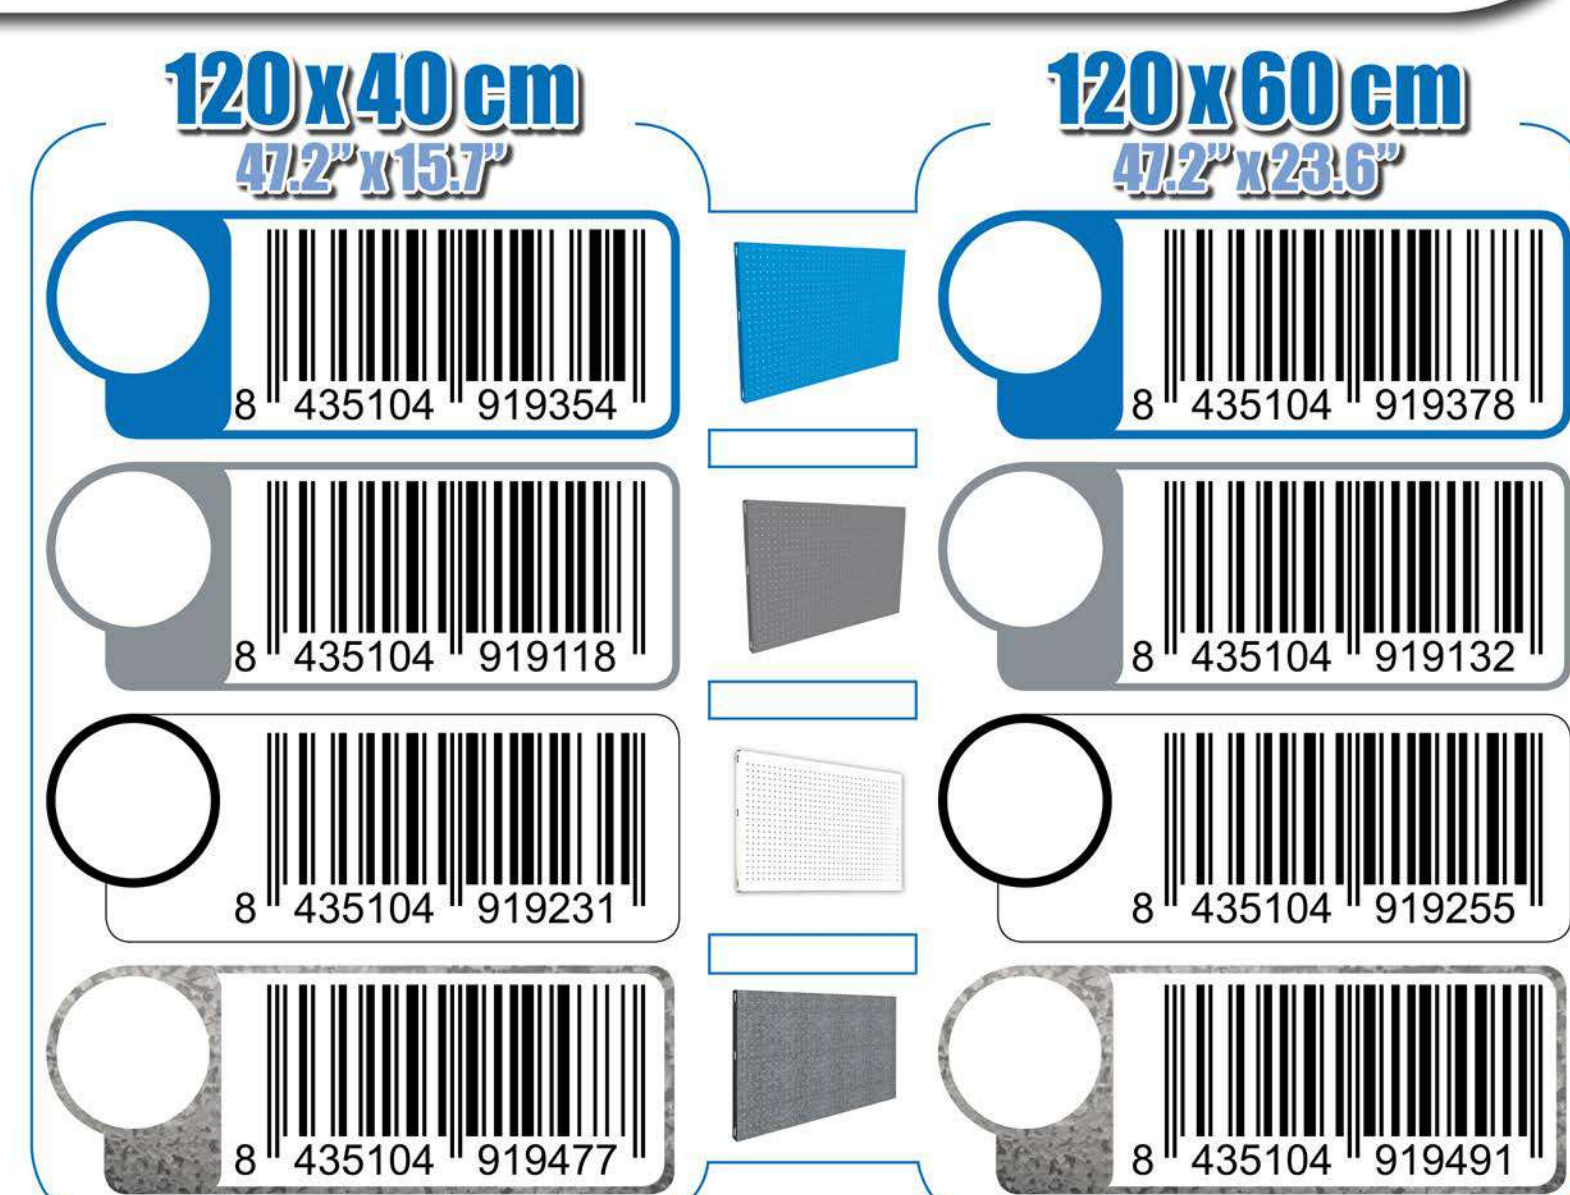

SIMONWORK PANELCLICK 1200

1 Panel perforado • Perforated shelf • Lochblech • Panneau perforé • Painel perfurado

2 KIT PANELCLICK + 8 HOOKS

3 KIT PANELCLICK + 14 HOOKS + 3 ACCESOR.

4 KIT PANELCLICK + 22 HOOKS + 3 ACCESOR.

5 KIT PANELCLICK + 22 HOOKS + 8 ACCESOR.

ACCESOR.