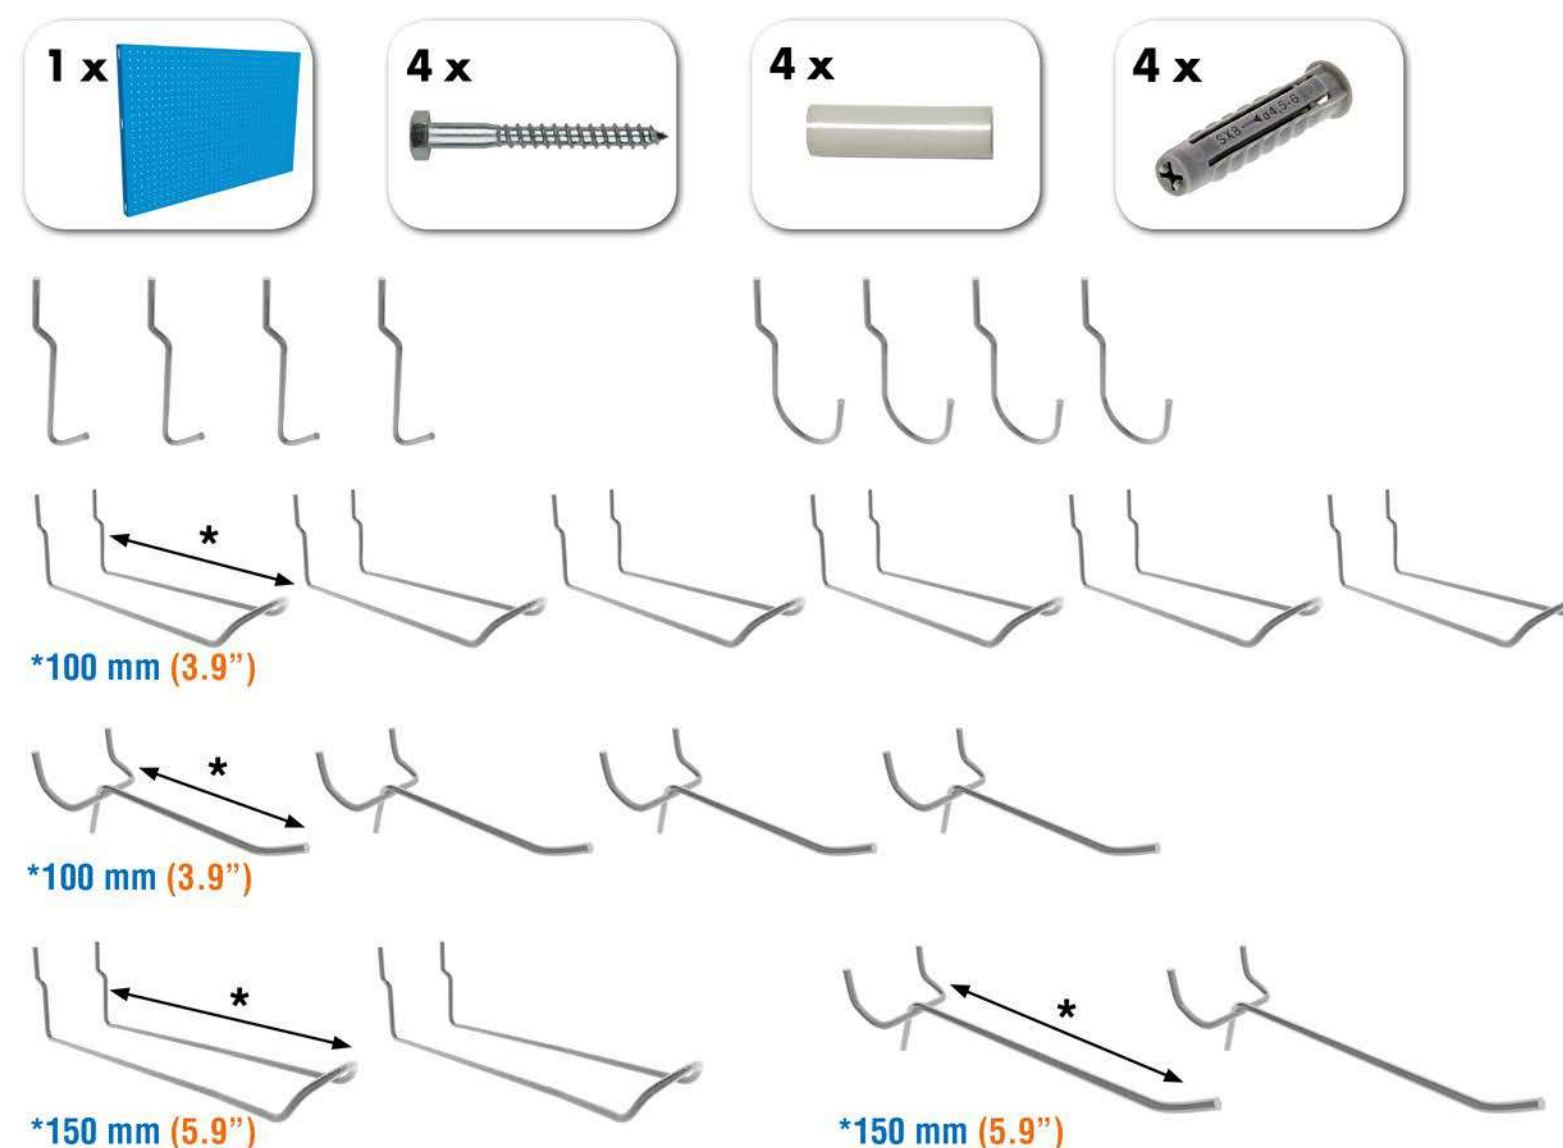

SIMONWORK PANELCLICK 1200

1 Panel perforado • Perforated shelf • Lochblech • Panneau perforé • Painel perfurado

2 KIT PANELCLICK + 8 HOOKS

3 KIT PANELCLICK + 14 HOOKS + 3 ACCESOR.

4 KIT PANELCLICK + 22 HOOKS + 3 ACCESOR.

5 KIT PANELCLICK + 22 HOOKS + 8 ACCESOR.

ACCESOR.