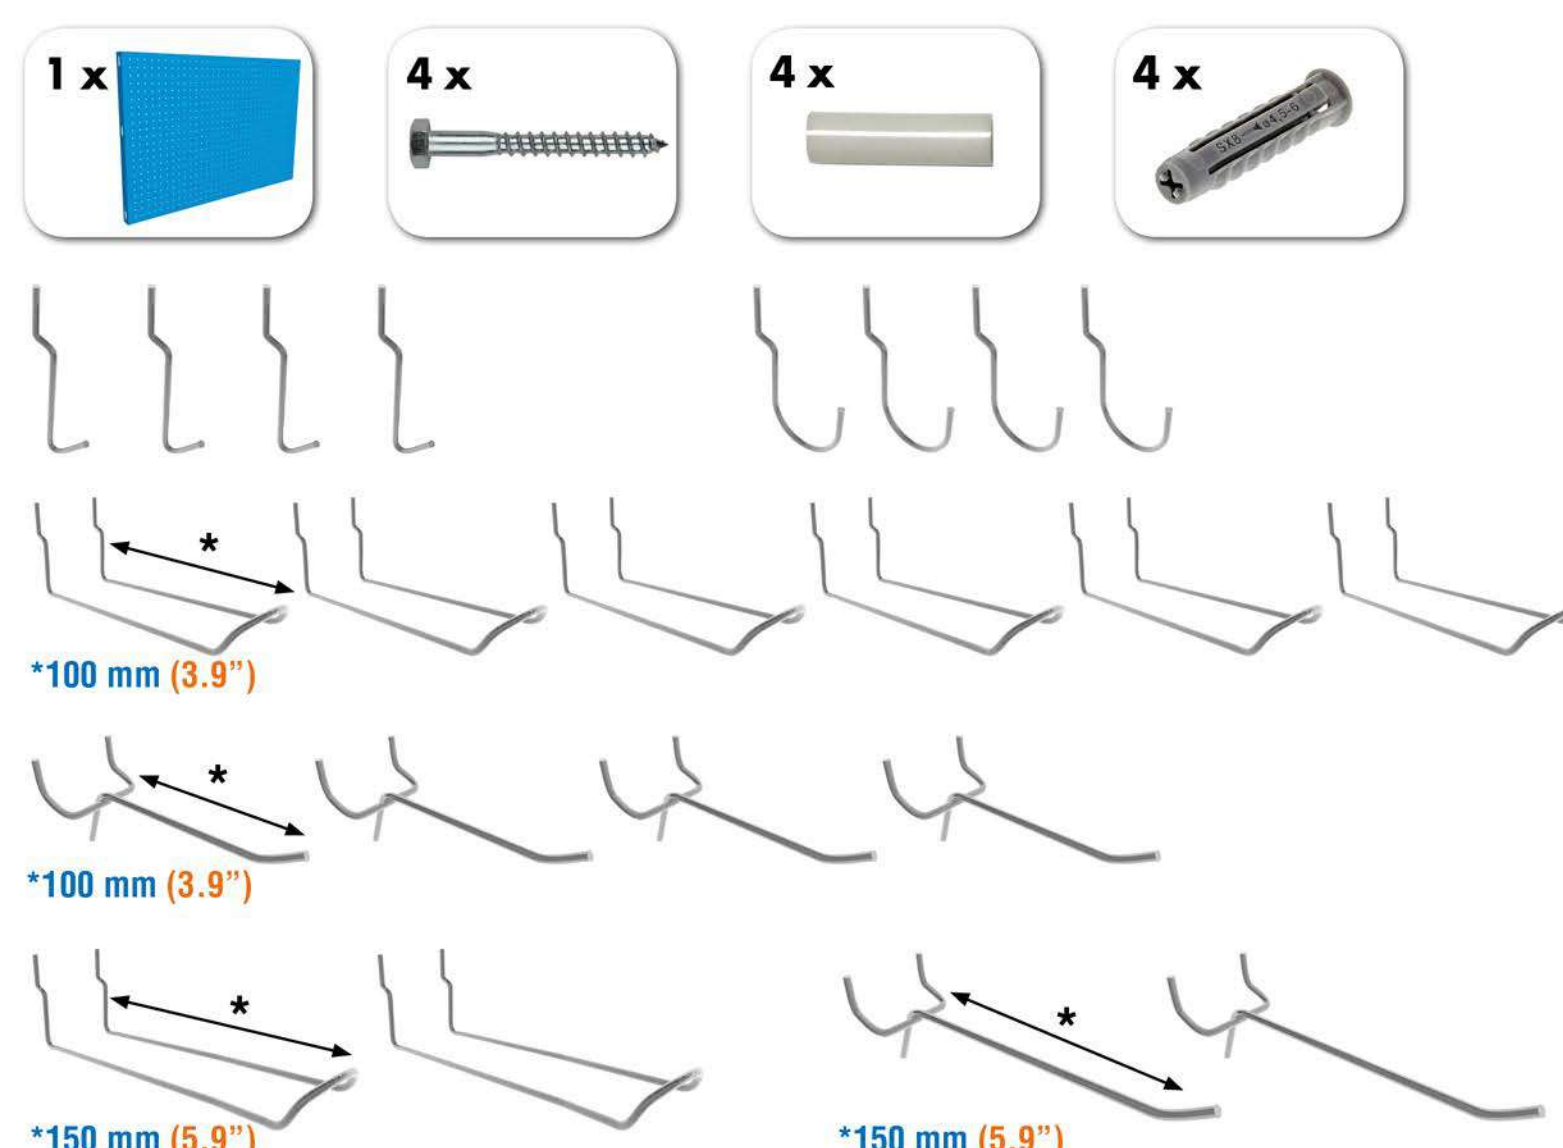

SIMONWORK PANELCLICK 1200

1 Panel perforado • Perforated shelf • Lochblech • Panneau perforé • Painel perfurado

2 KIT PANELCLICK + 8 HOOKS

3 KIT PANELCLICK + 14 HOOKS + 3 ACCESOR.

4 KIT PANELCLICK + 22 HOOKS + 3 ACCESOR.

5 KIT PANELCLICK + 22 HOOKS + 8 ACCESOR.

ACCESOR.