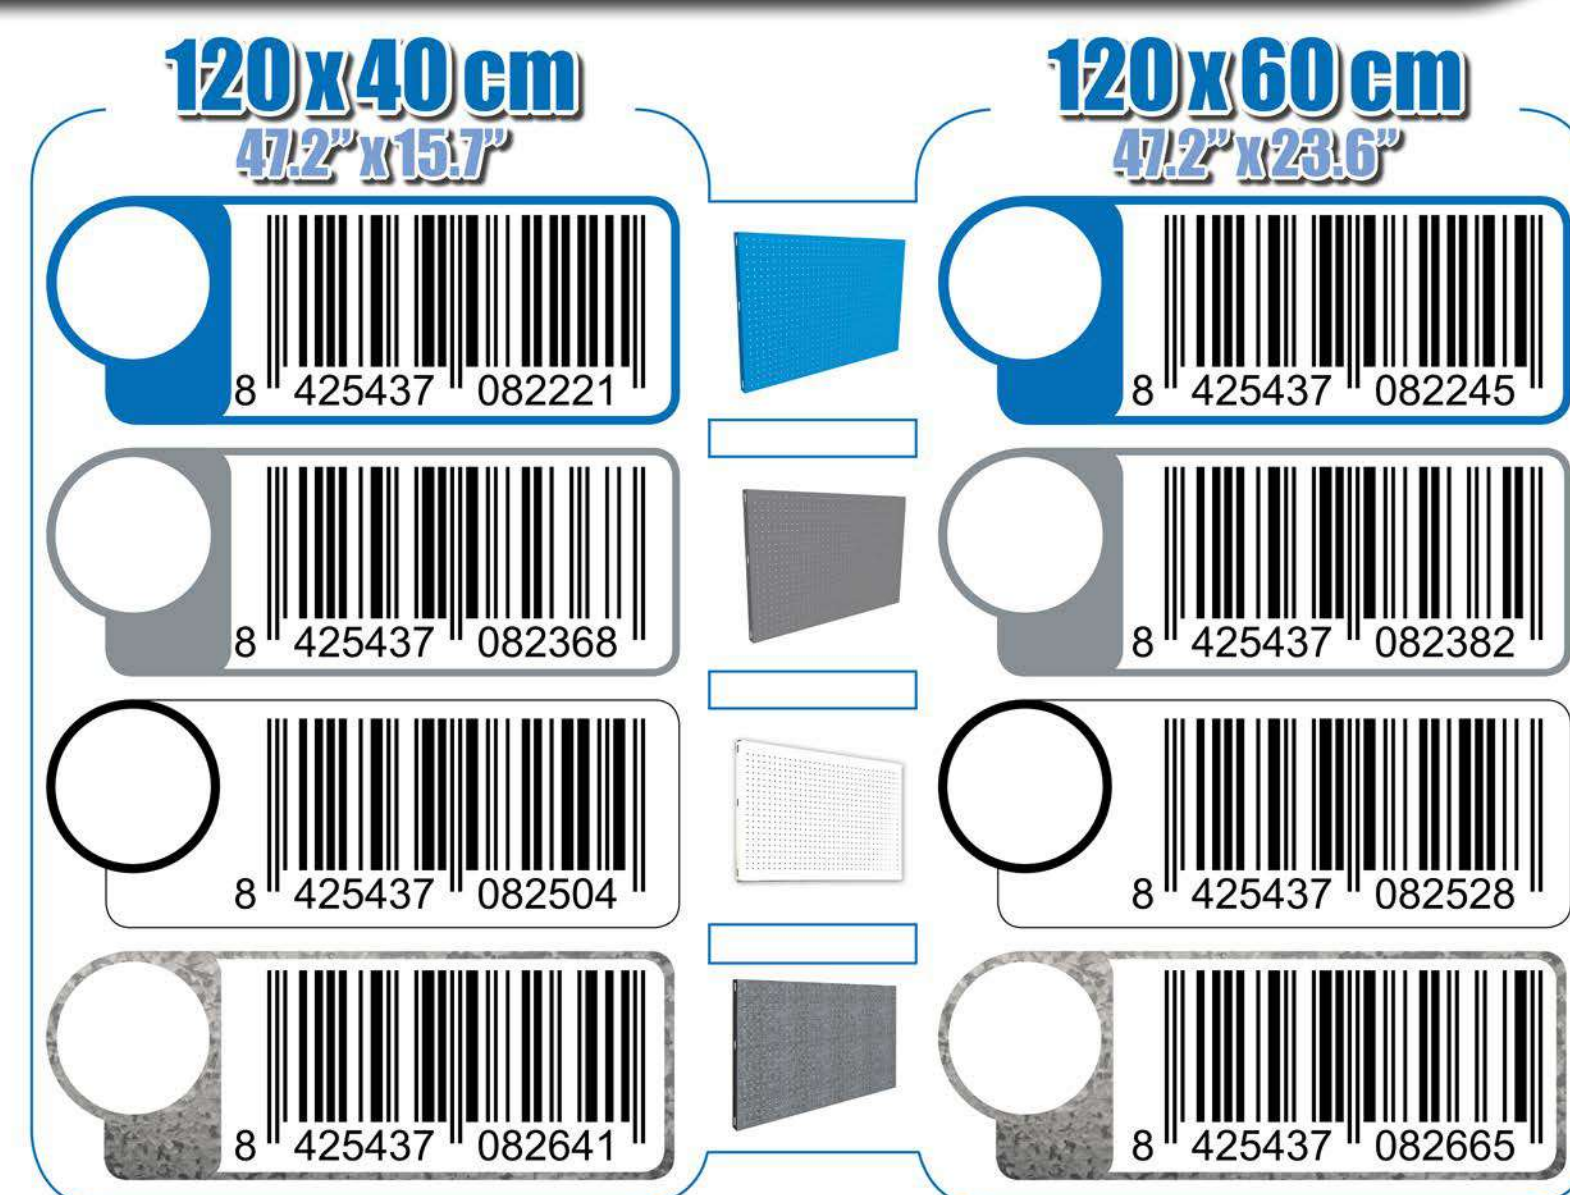

SIMONWORK PANELCLICK 1200

1 Panel perforado • Perforated shelf • Lochblech • Panneau perforé • Painel perfurado

2 KIT PANELCLICK + 8 HOOKS

3 KIT PANELCLICK + 14 HOOKS + 3 ACCESOR.

4 KIT PANELCLICK + 22 HOOKS + 3 ACCESOR.

5 KIT PANELCLICK + 22 HOOKS + 8 ACCESOR.

ACCESOR.