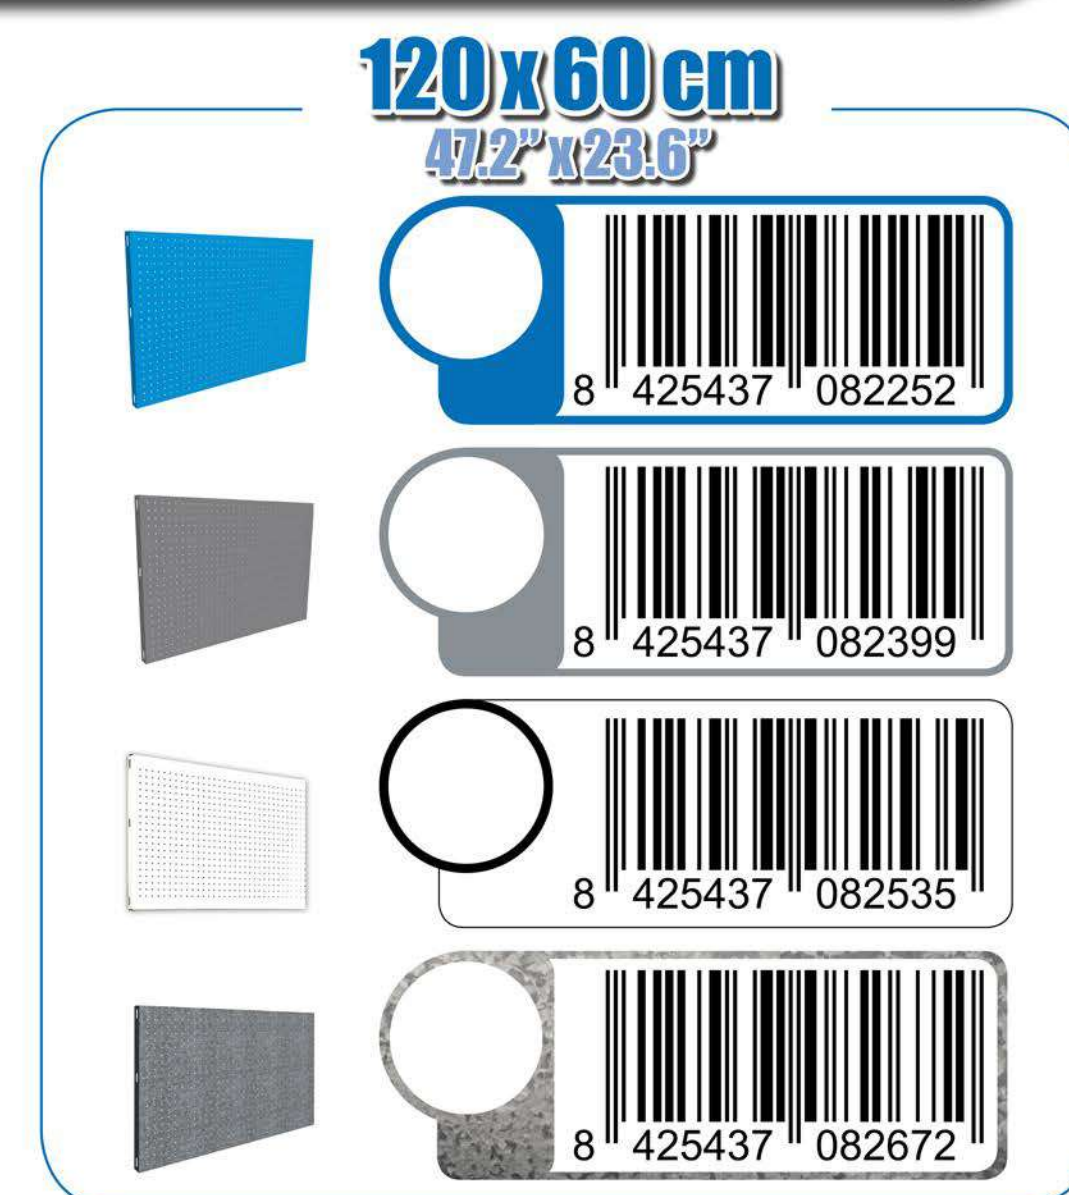

SIMONWORK PANELCLICK 1200

1 Panel perforado • Perforated shelf • Lochblech • Panneau perforé • Painel perfurado

2 KIT PANELCLICK + 8 HOOKS

3 KIT PANELCLICK + 14 HOOKS + 3 ACCESOR.

4 KIT PANELCLICK + 22 HOOKS + 3 ACCESOR.

5 KIT PANELCLICK + 22 HOOKS + 8 ACCESOR.

ACCESOR.