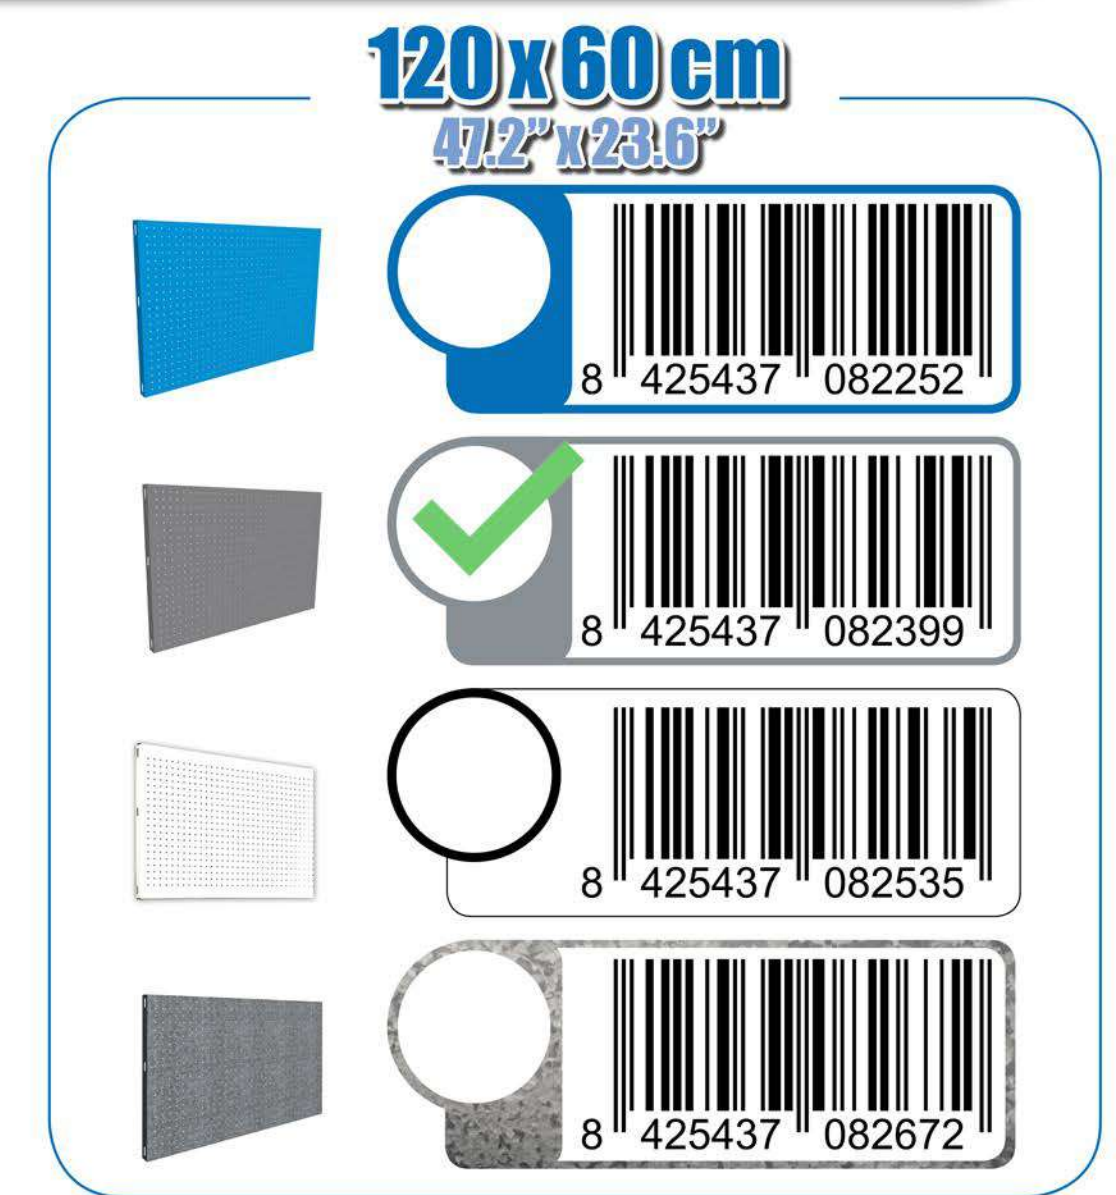

SIMONWORK PANELCLICK 1200

1 Panel perforado • Perforated shelf • Lochblech • Panneau perforé • Painel perfurado

2 KIT PANELCLICK + 8 HOOKS

3 KIT PANELCLICK + 14 HOOKS + 3 ACCESOR.

4 KIT PANELCLICK + 22 HOOKS + 3 ACCESOR.

5 KIT PANELCLICK + 22 HOOKS + 8 ACCESOR.

ACCESOR.